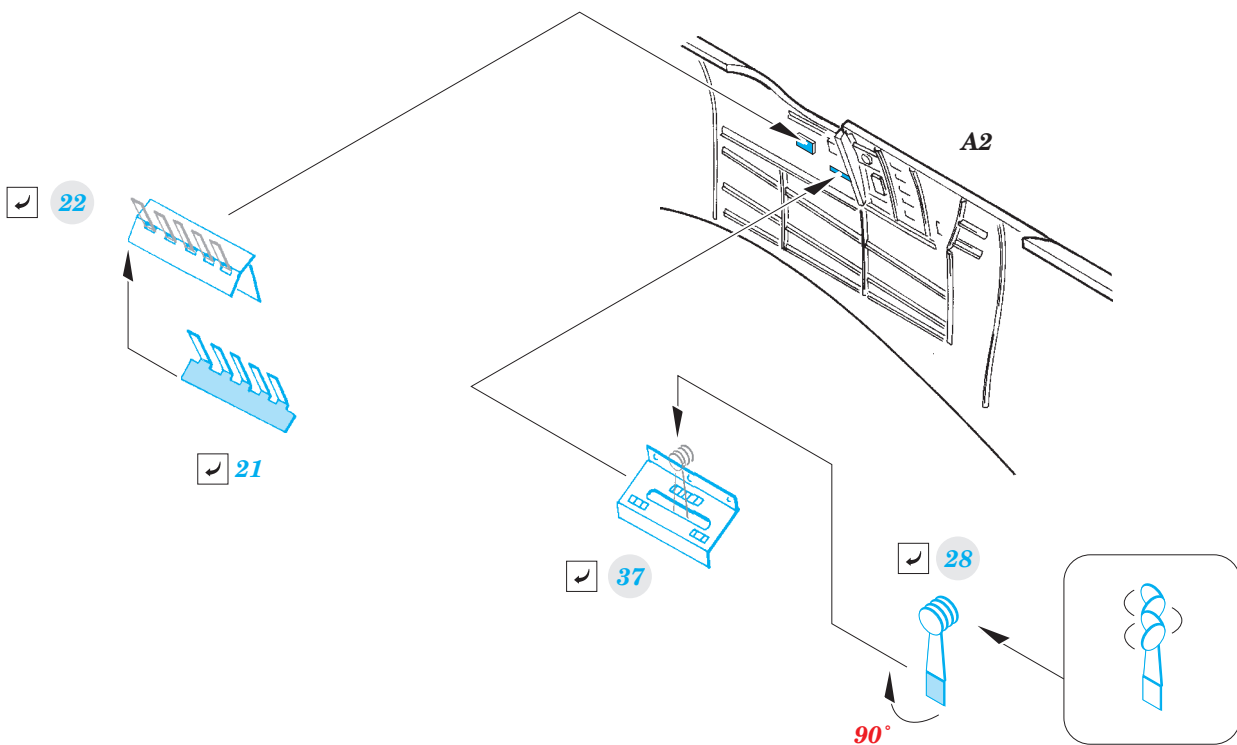

Tempest Mk.V

detail set for 1/32 SPECIAL HOBBY No. 32052 kit • sada detailů pro stavebnici 1/32 SPECIAL HOBBY No. 32052

33160

- APPLY EXPRESS MASK AND PAINT BEFORE GLUING
POUŽIT EXPRESS MASK NABARVIT PŘED SLEPENÍM
- SYMMETRICAL ASSEMBLY
SYMETRICKÁ MONTÁŽ
- REMOVE
ODSTRANIT
- GRIND
OBROUSIT
- DRILL HOLE
VRTAT OTVOR
- BEND
OHNOUT
- OPTION
VOLBA
- REPLACE
NAHRADIT
- 1** COLORED ETCHED PARTS
LEPTANÉ BAREVNÉ DÍLY
- 1** ETCHED PARTS
LEPTANÉ NEBAREVNÉ DÍLY
- 1** ORIGINAL KIT PARTS
PŮVODNÍ DÍLY STAVEBNICE

ORIGINAL KIT PARTS
PŮVODNÍ DÍLY STAVEBNICE

PHOTO-ETCHED PARTS
LEPTANÉ DÍLY

PARTS TO BE REMOVED
DÍLY K ODSTRANĚNÍ

FILL
TMELIT

Related products: 32 881 Tempest Mk.V seatbelts STEEL

Related products: 32 392 Tempest Mk.V landing flaps