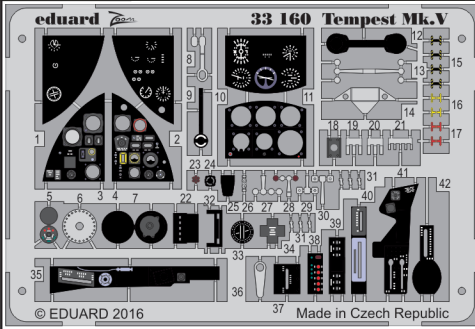

Tempest Mk.V

detail set for 1/32 SPECIAL HOBBY No. 32052 kit • sada detailů pro stavebnici 1/32 SPECIAL HOBBY No. 32052

33160

- APPLY EXPRESS MASK AND PAINT BEFORE GLUING
POUŽIT EXPRESS MASK NABARVIT PŘED SLEPENÍM
- SYMMETRICAL ASSEMBLY
SYMETRICKÁ MONTÁŽ
- REMOVE
ODSTRANIT
- GRIND
OBROUSIT
- DRILL HOLE
VRTAT OTVOR
- BEND
OHNOUT
- OPTION
VOLBA
- REPLACE
NAHRADIT
- 1** COLORED ETCHED PARTS
LEPTANÉ BAREVNÉ DÍLY
- 1** ETCHED PARTS
LEPTANÉ NEBAREVNÉ DÍLY
- 1** ORIGINAL KIT PARTS
PŮVODNÍ DÍLY STAVEBNICE

ORIGINAL KIT PARTS
PŮVODNÍ DÍLY STAVEBNICE

PHOTO-ETCHED PARTS
LEPTANÉ DÍLY

PARTS TO BE REMOVED
DÍLY K ODSTRANĚNÍ

FILL
TMELIT

Related products: 32 881 Tempest Mk.V seatbelts STEEL

Related products: 32 392 Tempest Mk.V landing flaps