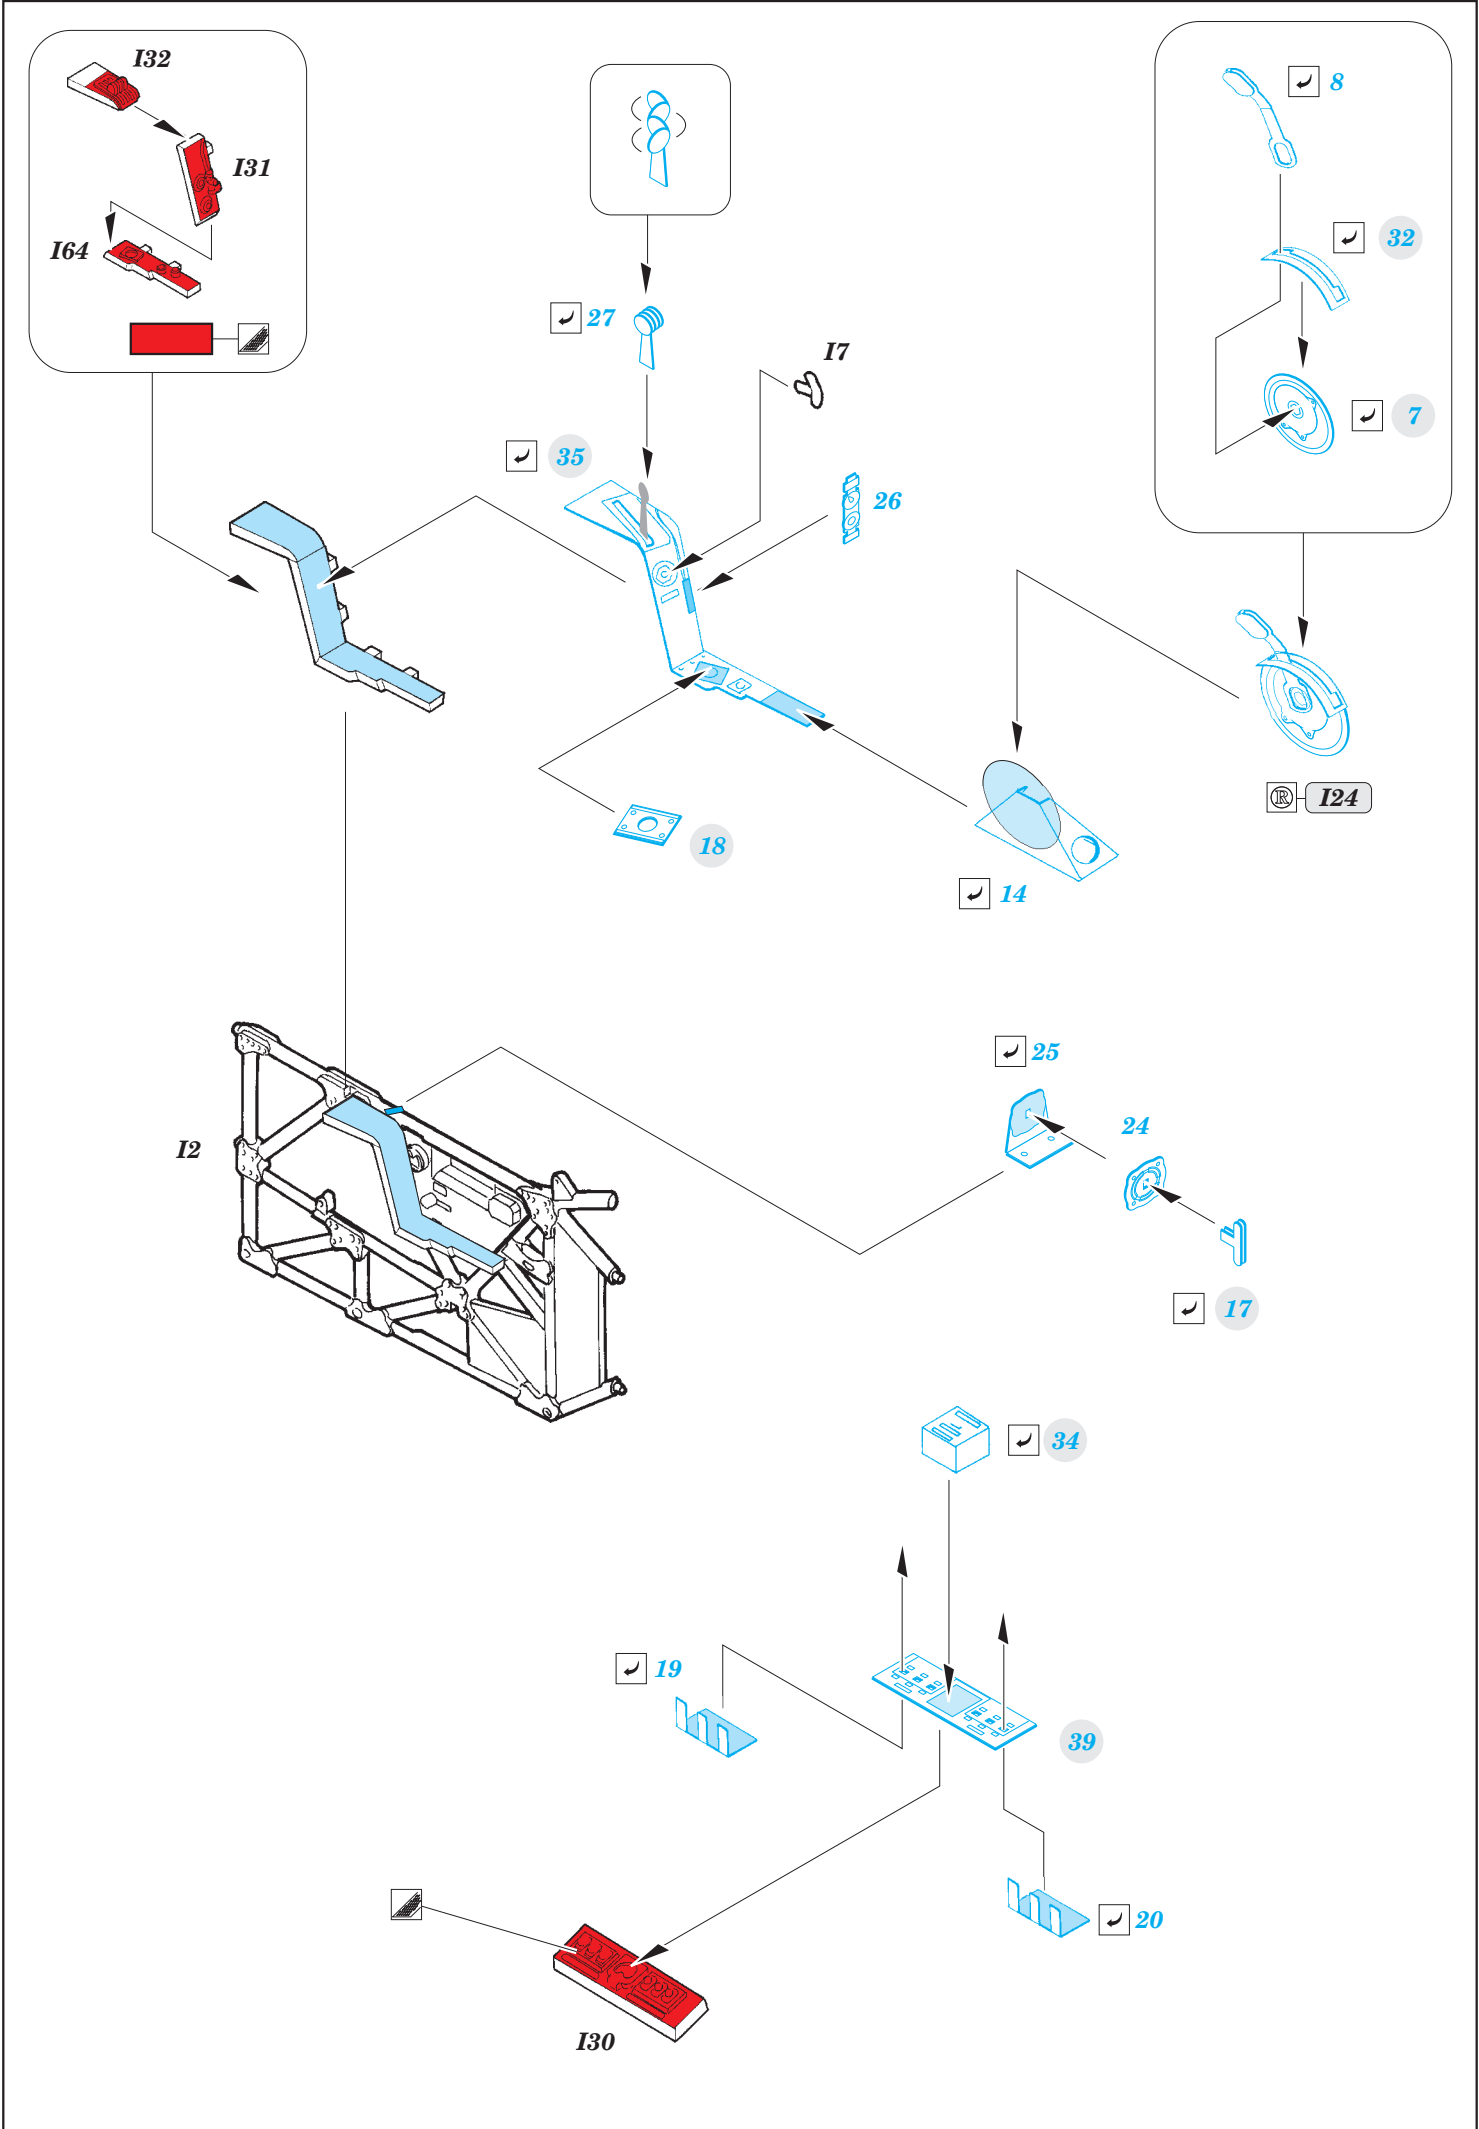

Tempest Mk.V

detail set for 1/32 SPECIAL HOBBY No. 32052 kit • sada detailů pro stavebnici 1/32 SPECIAL HOBBY No. 32052

33160

- APPLY EXPRESS MASK AND PAINT BEFORE GLUING
POUŽIT EXPRESS MASK NABARVIT PŘED SLEPENÍM
- SYMMETRICAL ASSEMBLY
SYMETRICKÁ MONTÁŽ
- REMOVE
ODSTRANIT
- GRIND
OBROUSIT
- DRILL HOLE
VRTAT OTVOR
- BEND
OHNOUT
- OPTION
VOLBA
- REPLACE
NAHRADIT
- 1** COLORED ETCHED PARTS
LEPTANÉ BAREVNÉ DÍLY
- 1** ETCHED PARTS
LEPTANÉ NEBAREVNÉ DÍLY
- 1** ORIGINAL KIT PARTS
PŮVODNÍ DÍLY STAVEBNICE

ORIGINAL KIT PARTS
PŮVODNÍ DÍLY STAVEBNICE

PHOTO-ETCHED PARTS
LEPTANÉ DÍLY

PARTS TO BE REMOVED
DÍLY K ODSTRANĚNÍ

FILL
TMELIT

Related products: 32 881 Tempest Mk.V seatbelts STEEL

Related products: 32 392 Tempest Mk.V landing flaps