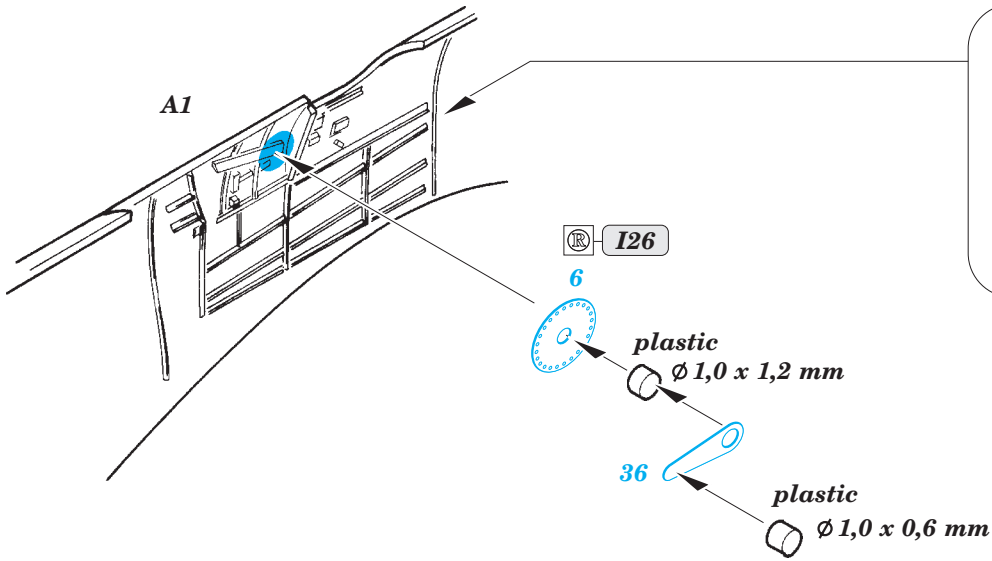

Tempest Mk.V

detail set for 1/32 SPECIAL HOBBY No. 32052 kit • sada detailů pro stavebnici 1/32 SPECIAL HOBBY No. 32052

33160

- APPLY EXPRESS MASK AND PAINT BEFORE GLUING
POUŽIT EXPRESS MASK NABARVIT PŘED SLEPENÍM
- SYMMETRICAL ASSEMBLY
SYMETRICKÁ MONTÁŽ
- REMOVE
ODSTRANIT
- GRIND
OBROUSIT
- DRILL HOLE
VRTAT OTVOR
- BEND
OHNOUT
- OPTION
VOLBA
- REPLACE
NAHRADIT
- 1** COLORED ETCHED PARTS
LEPTANÉ BAREVNÉ DÍLY
- 1** ETCHED PARTS
LEPTANÉ NEBAREVNÉ DÍLY
- 1** ORIGINAL KIT PARTS
PŮVODNÍ DÍLY STAVEBNICE

ORIGINAL KIT PARTS
PŮVODNÍ DÍLY STAVEBNICE

PHOTO-ETCHED PARTS
LEPTANÉ DÍLY

PARTS TO BE REMOVED
DÍLY K ODSTRANĚNÍ

FILL
TMELIT

Related products: 32 881 Tempest Mk.V seatbelts STEEL

Related products: 32 392 Tempest Mk.V landing flaps