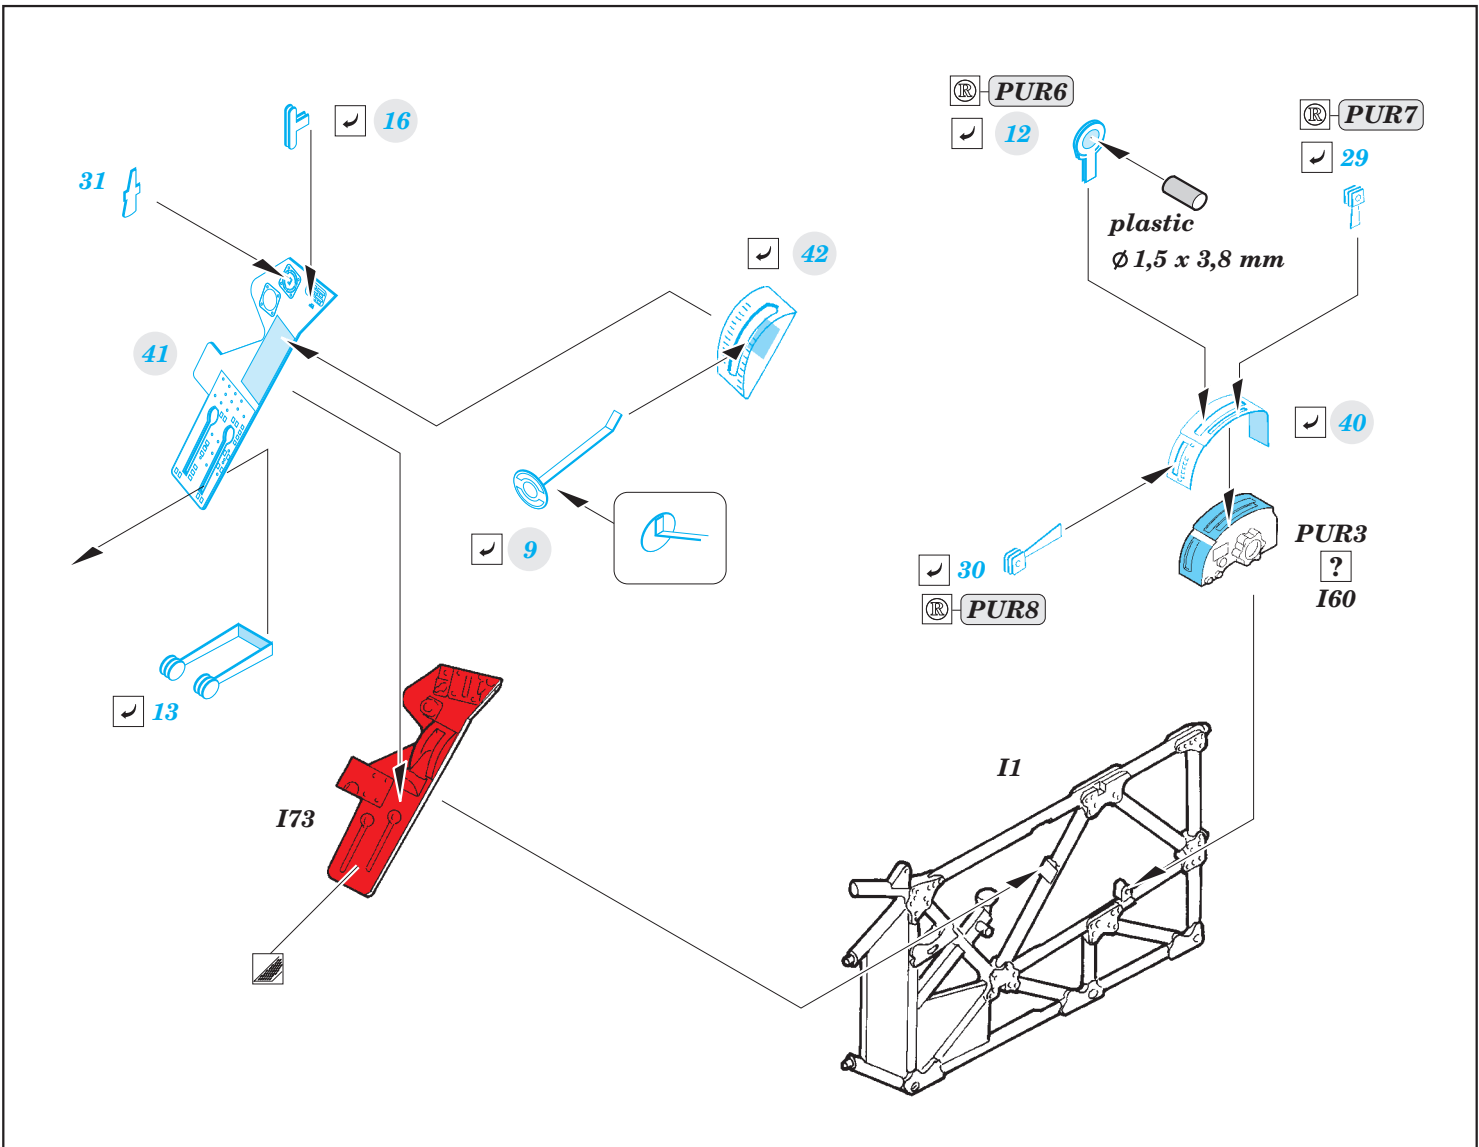

Tempest Mk.V

detail set for 1/32 SPECIAL HOBBY No. 32052 kit • sada detailů pro stavebnici 1/32 SPECIAL HOBBY No. 32052

33160

- APPLY EXPRESS MASK AND PAINT BEFORE GLUING
POUŽIT EXPRESS MASK NABARVIT PŘED SLEPENÍM
- SYMMETRICAL ASSEMBLY
SYMETRICKÁ MONTÁŽ
- REMOVE
ODSTRANIT
- GRIND
OBROUSIT
- DRILL HOLE
VRTAT OTVOR
- BEND
OHNOUT
- OPTION
VOLBA
- REPLACE
NAHRADIT
- 1** COLORED ETCHED PARTS
LEPTANÉ BAREVNÉ DÍLY
- 1** ETCHED PARTS
LEPTANÉ NEBAREVNÉ DÍLY
- 1** ORIGINAL KIT PARTS
PŮVODNÍ DÍLY STAVEBNICE

ORIGINAL KIT PARTS
PŮVODNÍ DÍLY STAVEBNICE

PHOTO-ETCHED PARTS
LEPTANÉ DÍLY

PARTS TO BE REMOVED
DÍLY K ODSTRANĚNÍ

FILL
TMELIT

Related products: 32 881 Tempest Mk.V seatbelts STEEL

Related products: 32 392 Tempest Mk.V landing flaps