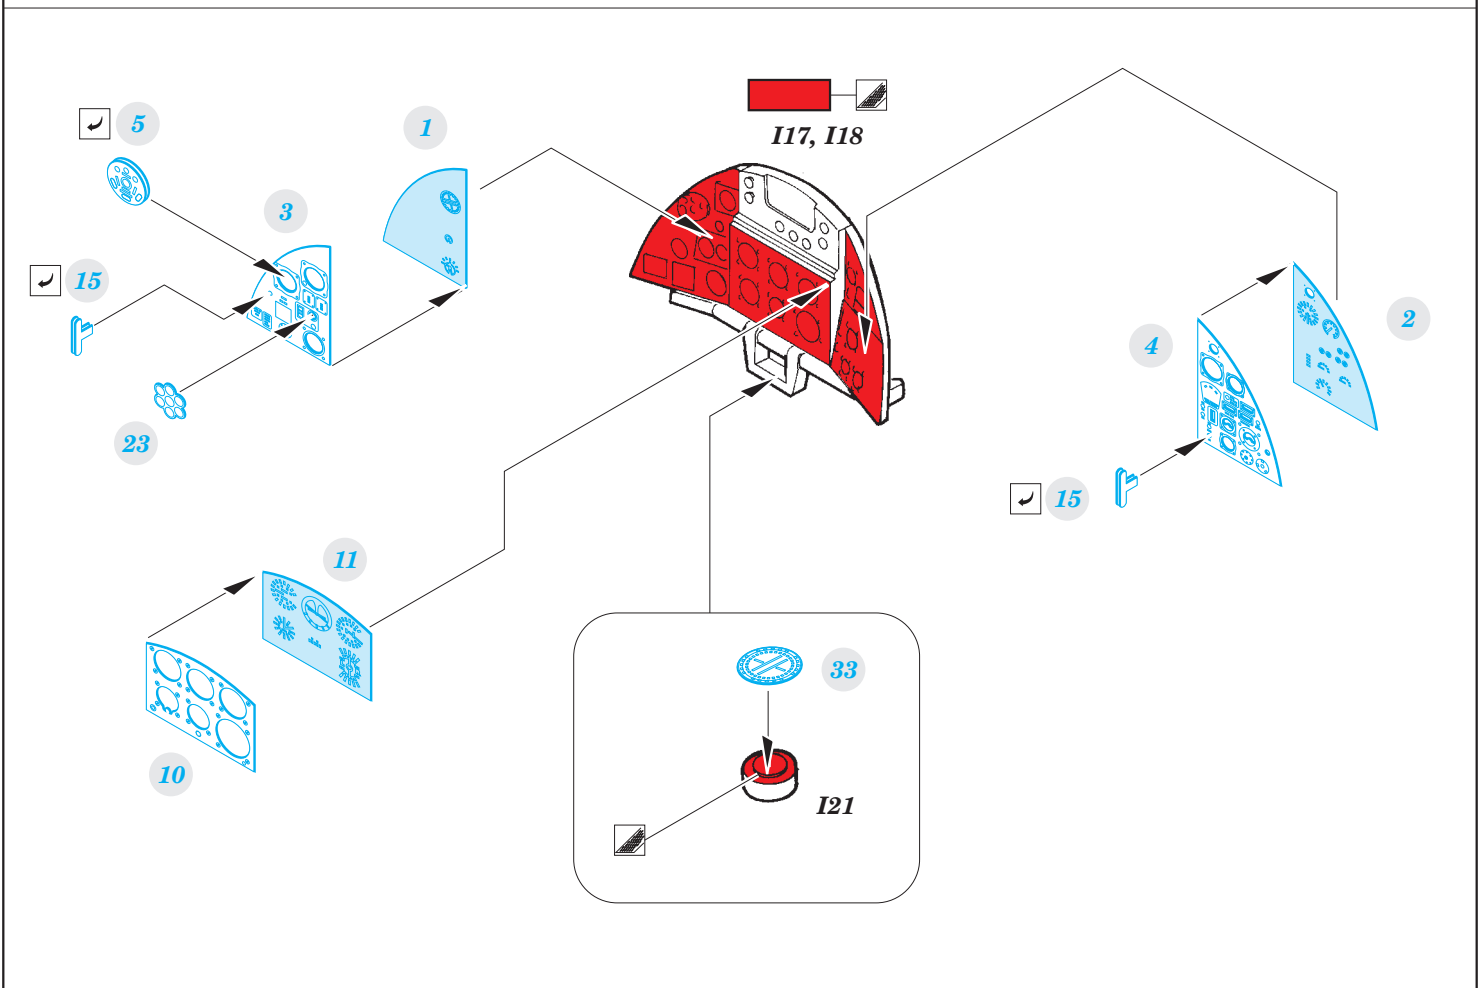

Tempest Mk.V

detail set for 1/32 SPECIAL HOBBY No. 32052 kit • sada detailů pro stavebnici 1/32 SPECIAL HOBBY No. 32052

33160

- APPLY EXPRESS MASK AND PAINT BEFORE GLUING
POUŽIT EXPRESS MASK NABARVIT PŘED SLEPENÍM
- SYMMETRICAL ASSEMBLY
SYMETRICKÁ MONTÁŽ
- REMOVE
ODSTRANIT
- GRIND
OBROUSIT
- DRILL HOLE
VRTAT OTVOR
- BEND
OHNOUT
- OPTION
VOLBA
- REPLACE
NAHRADIT
- 1** COLORED ETCHED PARTS
LEPTANÉ BAREVNÉ DÍLY
- 1** ETCHED PARTS
LEPTANÉ NEBAREVNÉ DÍLY
- 1** ORIGINAL KIT PARTS
PŮVODNÍ DÍLY STAVEBNICE

ORIGINAL KIT PARTS
PŮVODNÍ DÍLY STAVEBNICE

PHOTO-ETCHED PARTS
LEPTANÉ DÍLY

PARTS TO BE REMOVED
DÍLY K ODSTRANĚNÍ

FILL
TMELIT

Related products: 32 881 Tempest Mk.V seatbelts STEEL

Related products: 32 392 Tempest Mk.V landing flaps