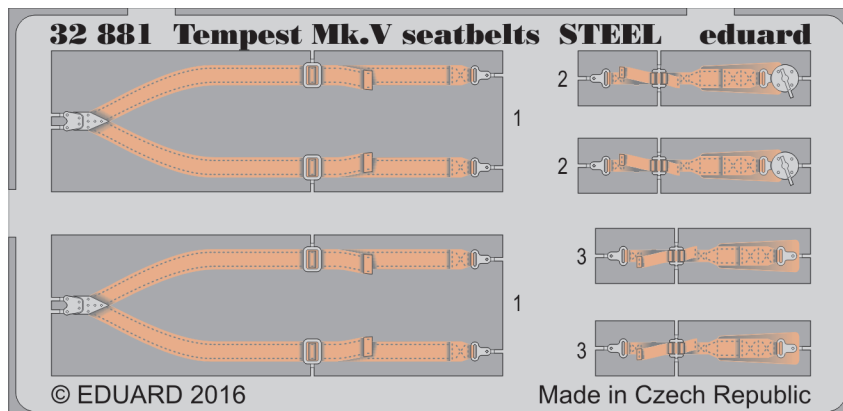

ORIGINAL KIT PARTS
PŮVODNÍ DÍLY STAVEBNICE

PHOTO-ETCHED PARTS
LEPTANÉ DÍLY

PARTS TO BE REMOVED
DÍLY K ODSTRANĚNÍ

FILL
TMELIT

Related products: 32 881 Tempest Mk.V seatbelts STEEL

Related products: 32 392 Tempest Mk.V landing flaps