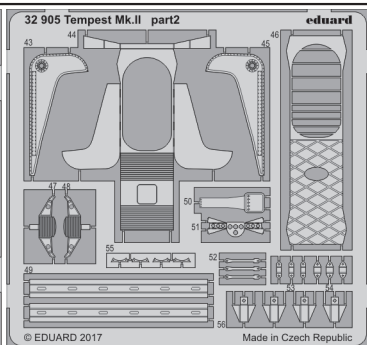

Tempest Mk.II

eduard

detail set for 1/32 SPECIAL HOBBY No. SH 32054 kit • sada detailů pro stavebnici 1/32 SPECIAL HOBBY No. SH 32054

32 905

- APPLY EXPRESS MASK AND PAINT BEFORE GLUING
POUŽIT EXPRESS MASK NABARVIT PŘED SLEPENÍM
 - SYMMETRICAL ASSEMBLY
SYMETRICKÁ MONTÁŽ
 - REMOVE
ODSTRANIT
 - GRIND
OBROUSIT
 - DRILL HOLE
VRTAT OTVOR
 - COLORED ETCHED PARTS
LEPTANÉ BAREVNÉ DÍLY
 - ETCHED PARTS
LEPTANÉ NEBAREVNÉ DÍLY
 - ORIGINAL KIT PARTS
PŮVODNÍ DÍLY STAVEBNICE
- BEND
OHNOUT
 - OPTION
VOLBA
 - REPLACE
NAHRADIT

ORIGINAL KIT PARTS
PŮVODNÍ DÍLY STAVEBNICE

PHOTO-ETCHED PARTS
LEPTANÉ DÍLY

PARTS TO BE REMOVED
DÍLY K ODSTRANĚNÍ

FILL
TMELIT