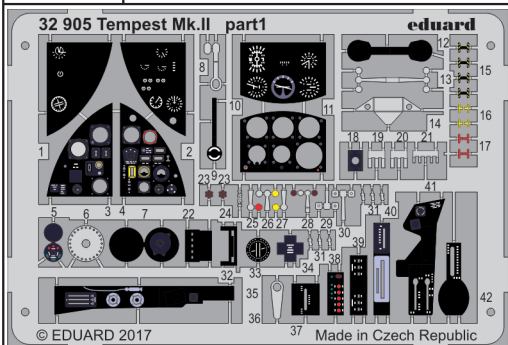

Tempest Mk.II

eduard

detail set for 1/32 SPECIAL HOBBY No. SH 32054 kit • sada detailů pro stavebnici 1/32 SPECIAL HOBBY No. SH 32054

32 905

- APPLY EXPRESS MASK AND PAINT BEFORE GLUING
POUŽIT EXPRESS MASK NABARVIT PŘED SLEPENÍM
 - SYMMETRICAL ASSEMBLY
SYMETRICKÁ MONTÁŽ
 - REMOVE
ODSTRANIT
 - GRIND
OBROUSIT
 - DRILL HOLE
VRTAT OTVOR
 - COLORED ETCHED PARTS
LEPTANÉ BAREVNÉ DÍLY
 - ETCHED PARTS
LEPTANÉ NEBAREVNÉ DÍLY
 - ORIGINAL KIT PARTS
PŮVODNÍ DÍLY STAVEBNICE
- BEND
OHNOUT
 - OPTION
VOLBA
 - REPLACE
NAHRADIT

ORIGINAL KIT PARTS
PŮVODNÍ DÍLY STAVEBNICE

PHOTO-ETCHED PARTS
LEPTANÉ DÍLY

PARTS TO BE REMOVED
DÍLY K ODSTRANĚNÍ

FILL
TMELIT