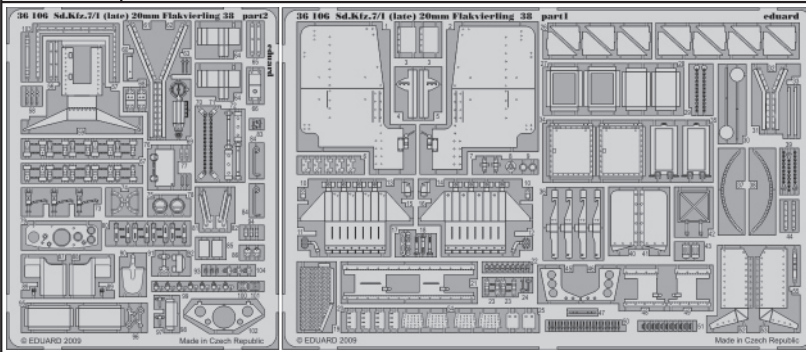

# Sd.Kfz. 7/1 (late) Flakvierling 38

eduard

36 106

1/35 scale detail set for TRUMPETER kit • sada detailů pro model 1/35 TRUMPETER

print

- APPLY EXPRESS MASK AND PAINT BEFORE GLUING  
POUŽIT EXPRESS MASK NABARVIT PŘED SLEPENÍM
- SYMETRICAL ASSEMBLY  
SYMETRICKÁ MONTÁŽ
- REMOVE  
ODSTRANIT
- GRIND  
OBROUSIT
- DRILL HOLE  
VRTAT OTVOR
- BEND  
OHNOUT
- OPTION  
VOLBA
- REPLACE  
NAHRADIT

ORIGINAL KIT PARTS  
PŮVODNÍ DÍLY STAVEBNICE

PHOTO-ETCHED PARTS  
LEPTANÉ DÍLY

PARTS TO BE REMOVED  
DÍLY K ODSTRANĚNÍ

FILL  
TMELIT