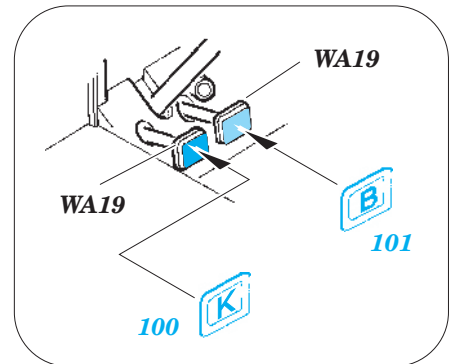

WA19

WA19

101

100