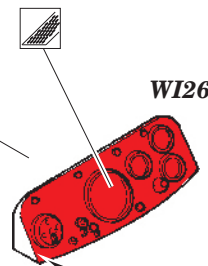

Sd.Kfz. 7/1 (late) Flakvierling 38

eduard

36 106

1/35 scale detail set for TRUMPETER kit • sada detailů pro model 1/35 TRUMPETER

print

- APPLY EXPRESS MASK AND PAINT BEFORE GLUING
  POUŽIT EXPRESS MASK NABARVIT PŘED SLEPENÍM
- SYMETRICAL ASSEMBLY
  SYMETRICKÁ MONTÁŽ
- REMOVE
  ODSTRANIT
- GRIND
  OBROUSIT
- DRILL HOLE
  VRTAT OTVOR
- BEND
  OHNOUT
- OPTION
  VOLBA
- REPLACE
  NAHRADIT

ORIGINAL KIT PARTS
PŮVODNÍ DÍLY STAVEBNICE

PHOTO-ETCHED PARTS
LEPTANÉ DÍLY

PARTS TO BE REMOVED
DÍLY K ODSTRANĚNÍ

FILL
TMELIT

REFERENCES:

Wings & Wheels Publications #36.....Sd.Kfz.t in detail

95

55

wire
Ø0,5x2,0mm

91

63

A36

78

WA19

WA19

101

100

WI 25

58

102

WJ 19

WI26

print

79