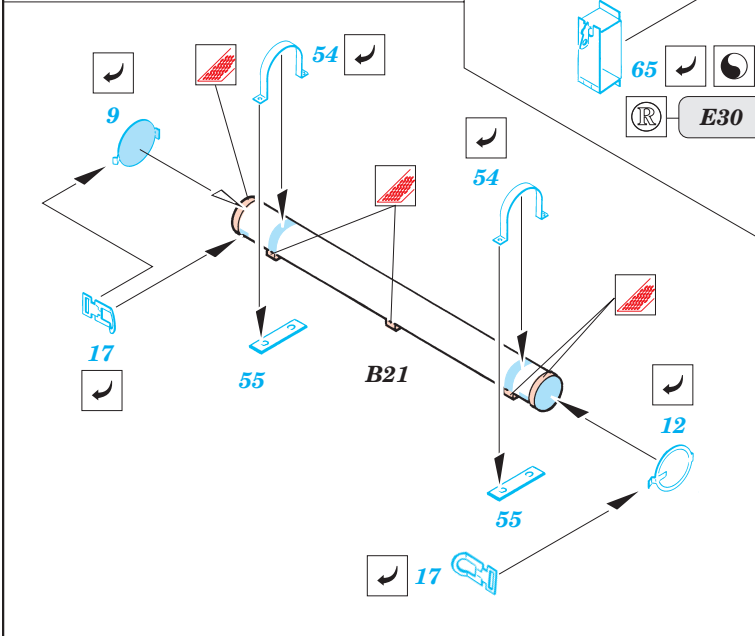

Sd.Kfz 184 Elefant

1/35 scale detail set for Dragon 6126 kit • sada detailů pro model 1/35 Dragon 6126

eduard

35 375

- SYMMETRICAL ASSEMBLY
SYMETRICKÁ MONTÁŽ
- REMOVE
ODSTRANIT
- BEND
OHNOUT
- REPLACE
NAHRADIT
- GRIND
OBROUSIT
- OPTION
VOLBA

ORIGINAL KIT PARTS
PŮVODNÍ DÍLY STAVEBNICE

PHOTO-ETCHED PARTS
LEPTANÉ DÍLY

PARTS TO BE REMOVED
DÍLY K ODSTRANĚNÍ

A