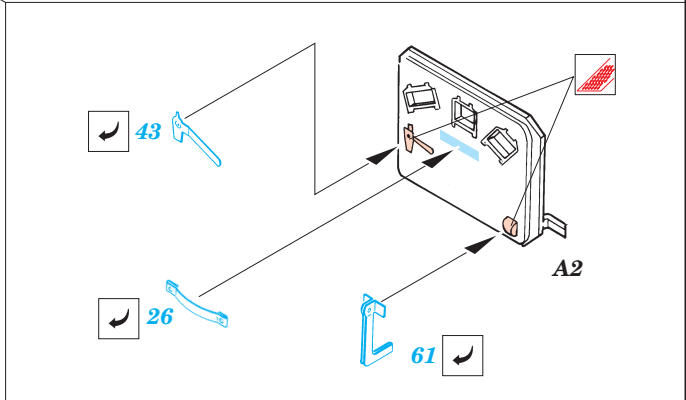

Sd.Kfz 184 Elefant

1/35 scale detail set for Dragon 6126 kit • sada detailů pro model 1/35 Dragon 6126

eduard

35 375

- SYMMETRICAL ASSEMBLY
SYMETRICKÁ MONTÁŽ
- REMOVE
ODSTRANIT
- BEND
OHNOUT
- REPLACE
NAHRADIT
- GRIND
OBROUSIT
- OPTION
VOLBA

ORIGINAL KIT PARTS
PŮVODNÍ DÍLY STAVEBNICE

PHOTO-ETCHED PARTS
LEPTANÉ DÍLY

PARTS TO BE REMOVED
DÍLY K ODSTRANĚNÍ

A