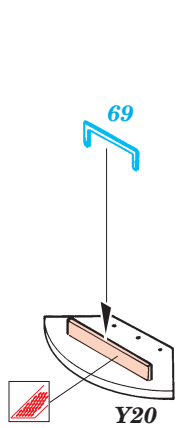

Sd.Kfz 184 Elefant

1/35 scale detail set for Dragon 6126 kit • sada detailů pro model 1/35 Dragon 6126

eduard

35 375

- SYMMETRICAL ASSEMBLY
SYMETRICKÁ MONTÁŽ
- REMOVE
ODSTRANIT
- BEND
OHNOUT
- REPLACE
NAHRADIT
- GRIND
OBROUSIT
- OPTION
VOLBA

ORIGINAL KIT PARTS
PŮVODNÍ DÍLY STAVEBNICE

PHOTO-ETCHED PARTS
LEPTANÉ DÍLY

PARTS TO BE REMOVED
DÍLY K ODSTRANĚNÍ

A