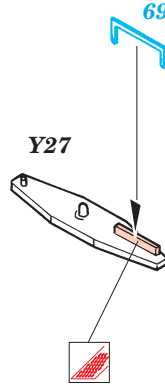

Sd.Kfz 184 Elefant

1/35 scale detail set for Dragon 6126 kit • sada detailů pro model 1/35 Dragon 6126

eduard

35 375

- SYMMETRICAL ASSEMBLY
SYMETRICKÁ MONTÁŽ
- REMOVE
ODSTRANIT
- BEND
OHNOUT
- REPLACE
NAHRADIT
- GRIND
OBROUSIT
- OPTION
VOLBA

ORIGINAL KIT PARTS
PŮVODNÍ DÍLY STAVEBNICE

PHOTO-ETCHED PARTS
LEPTANÉ DÍLY

PARTS TO BE REMOVED
DÍLY K ODSTRANĚNÍ

A