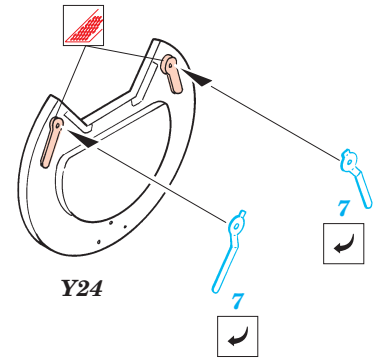

Sd.Kfz 184 Elefant

1/35 scale detail set for Dragon 6126 kit • sada detailů pro model 1/35 Dragon 6126

eduard

35 375

- SYMMETRICAL ASSEMBLY
SYMETRICKÁ MONTÁŽ
- REMOVE
ODSTRANIT
- BEND
OHNOUT
- REPLACE
NAHRADIT
- GRIND
OBROUSIT
- OPTION
VOLBA

ORIGINAL KIT PARTS
PŮVODNÍ DÍLY STAVEBNICE

PHOTO-ETCHED PARTS
LEPTANÉ DÍLY

PARTS TO BE REMOVED
DÍLY K ODSTRANĚNÍ

A