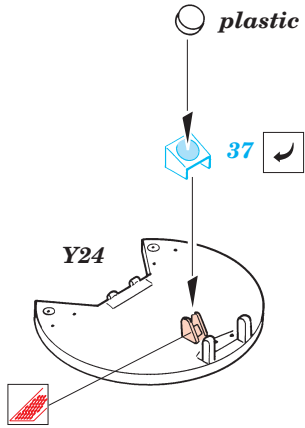

Sd.Kfz 184 Elefant

1/35 scale detail set for Dragon 6126 kit • sada detailů pro model 1/35 Dragon 6126

eduard

35 375

- SYMMETRICAL ASSEMBLY
SYMETRICKÁ MONTÁŽ
- REMOVE
ODSTRANIT
- BEND
OHNOUT
- REPLACE
NAHRADIT
- GRIND
OBROUSIT
- OPTION
VOLBA

ORIGINAL KIT PARTS
PŮVODNÍ DÍLY STAVEBNICE

PHOTO-ETCHED PARTS
LEPTANÉ DÍLY

PARTS TO BE REMOVED
DÍLY K ODSTRANĚNÍ

A