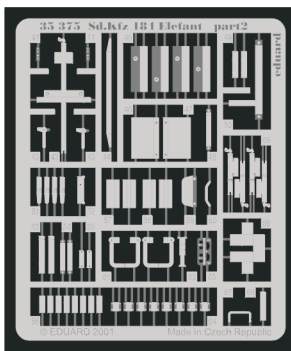

Sd.Kfz 184 Elefant

1/35 scale detail set for Dragon 6126 kit • sada detailů pro model 1/35 Dragon 6126

eduard

35 375

- SYMMETRICAL ASSEMBLY
SYMETRICKÁ MONTÁŽ
- REMOVE
ODSTRANIT
- BEND
OHNOUT
- REPLACE
NAHRADIT
- GRIND
OBROUSIT
- OPTION
VOLBA

ORIGINAL KIT PARTS
PŮVODNÍ DÍLY STAVEBNICE

PHOTO-ETCHED PARTS
LEPTANÉ DÍLY

PARTS TO BE REMOVED
DÍLY K ODSTRANĚNÍ

A