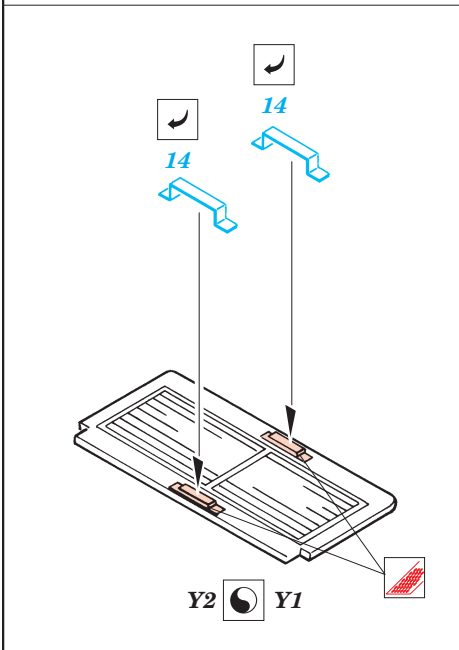

Sd.Kfz 184 Elefant

1/35 scale detail set for Dragon 6126 kit • sada detailů pro model 1/35 Dragon 6126

eduard

35 375

- SYMMETRICAL ASSEMBLY
SYMETRICKÁ MONTÁŽ
- REMOVE
ODSTRANIT
- BEND
OHNOUT
- REPLACE
NAHRADIT
- GRIND
OBROUSIT
- OPTION
VOLBA

ORIGINAL KIT PARTS
PŮVODNÍ DÍLY STAVEBNICE

PHOTO-ETCHED PARTS
LEPTANÉ DÍLY

PARTS TO BE REMOVED
DÍLY K ODSTRANĚNÍ

A