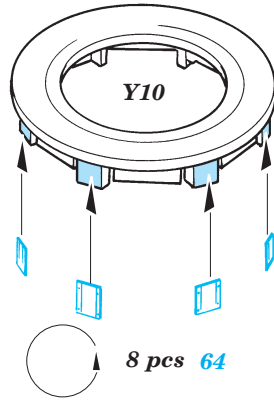

Sd.Kfz 184 Elefant

1/35 scale detail set for Dragon 6126 kit • sada detailů pro model 1/35 Dragon 6126

eduard

35 375

- SYMMETRICAL ASSEMBLY
SYMETRICKÁ MONTÁŽ
- REMOVE
ODSTRANIT
- BEND
OHNOUT
- REPLACE
NAHRADIT
- GRIND
OBROUSIT
- OPTION
VOLBA

ORIGINAL KIT PARTS
PŮVODNÍ DÍLY STAVEBNICE

PHOTO-ETCHED PARTS
LEPTANÉ DÍLY

PARTS TO BE REMOVED
DÍLY K ODSTRANĚNÍ

A