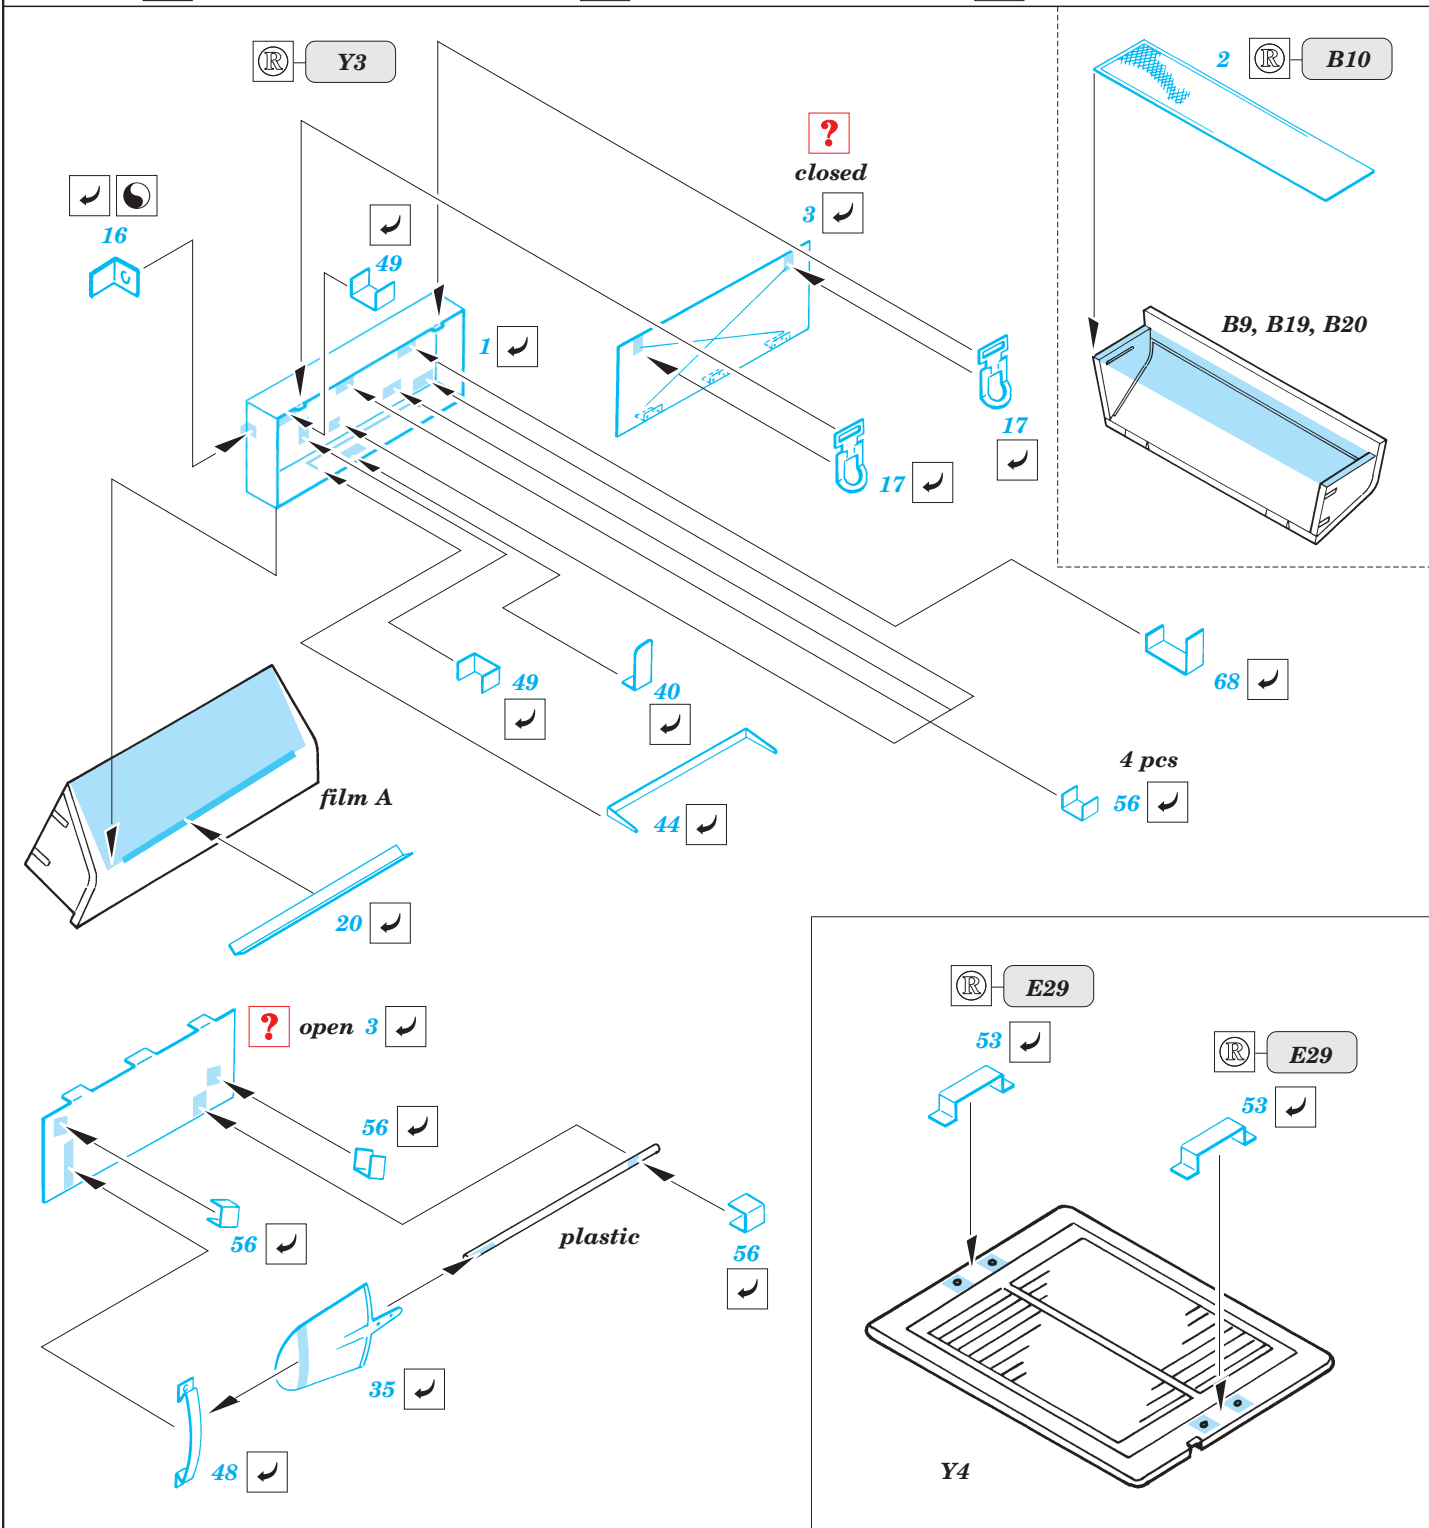

Sd.Kfz 184 Elefant

1/35 scale detail set for Dragon 6126 kit • sada detailů pro model 1/35 Dragon 6126

eduard

35 375

- SYMMETRICAL ASSEMBLY
SYMETRICKÁ MONTÁŽ
- REMOVE
ODSTRANIT
- BEND
OHNOUT
- REPLACE
NAHRADIT
- GRIND
OBROUSIT
- OPTION
VOLBA

ORIGINAL KIT PARTS
PŮVODNÍ DÍLY STAVEBNICE

PHOTO-ETCHED PARTS
LEPTANÉ DÍLY

PARTS TO BE REMOVED
DÍLY K ODSTRANĚNÍ

A