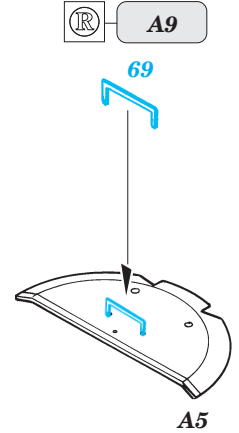

Sd.Kfz 184 Elefant

1/35 scale detail set for Dragon 6126 kit • sada detailů pro model 1/35 Dragon 6126

eduard

35 375

- SYMMETRICAL ASSEMBLY
SYMETRICKÁ MONTÁŽ
- REMOVE
ODSTRANIT
- BEND
OHNOUT
- REPLACE
NAHRADIT
- GRIND
OBROUSIT
- OPTION
VOLBA

ORIGINAL KIT PARTS
PŮVODNÍ DÍLY STAVEBNICE

PHOTO-ETCHED PARTS
LEPTANÉ DÍLY

PARTS TO BE REMOVED
DÍLY K ODSTRANĚNÍ

A