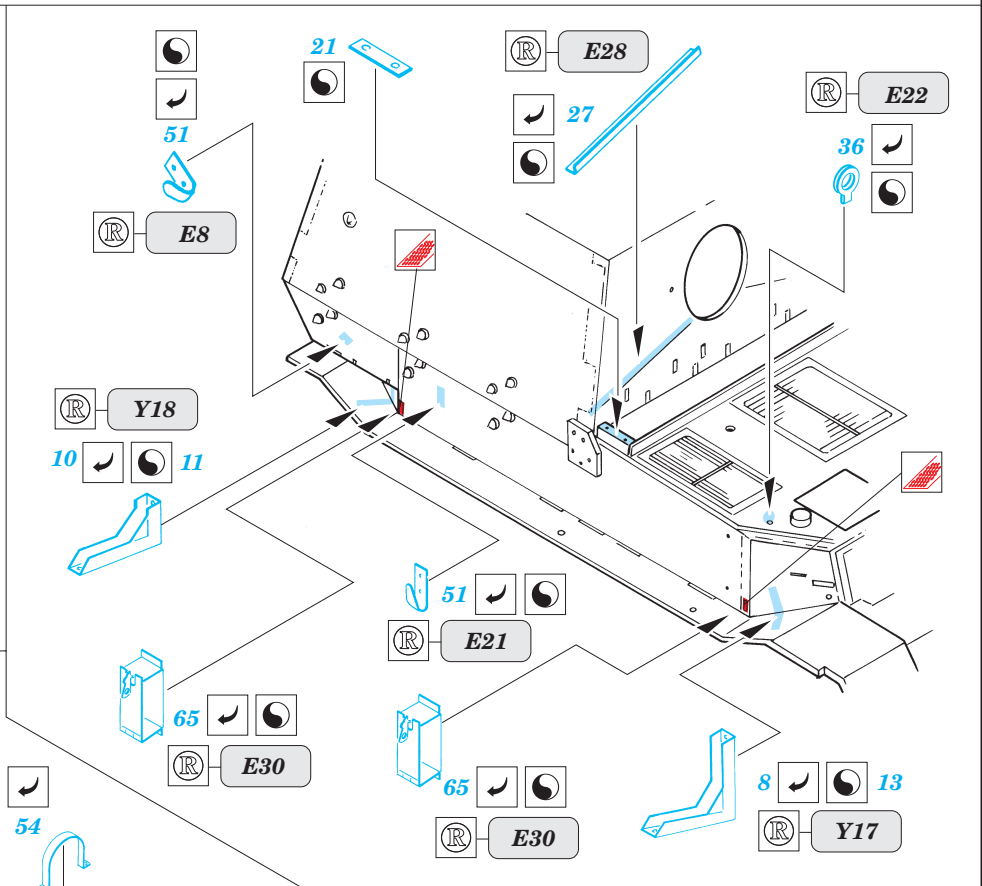

Sd.Kfz 184 Elefant

1/35 scale detail set for Dragon 6126 kit • sada detailů pro model 1/35 Dragon 6126

eduard

35 375

- SYMMETRICAL ASSEMBLY
SYMETRICKÁ MONTÁŽ
- REMOVE
ODSTRANIT
- BEND
OHNOUT
- REPLACE
NAHRADIT
- GRIND
OBROUSIT
- OPTION
VOLBA

ORIGINAL KIT PARTS
PŮVODNÍ DÍLY STAVEBNICE

PHOTO-ETCHED PARTS
LEPTANÉ DÍLY

PARTS TO BE REMOVED
DÍLY K ODSTRANĚNÍ

A