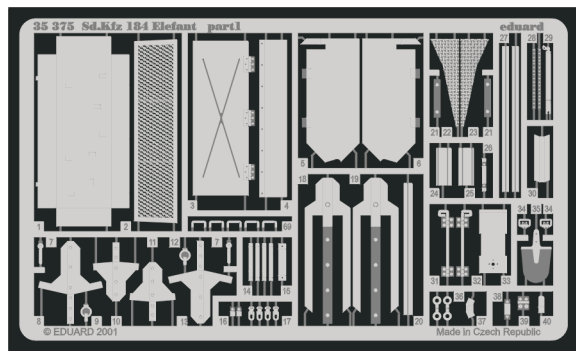

Sd.Kfz 184 Elefant

1/35 scale detail set for Dragon 6126 kit • sada detailů pro model 1/35 Dragon 6126

eduard

35 375

- SYMMETRICAL ASSEMBLY
SYMETRICKÁ MONTÁŽ
- REMOVE
ODSTRANIT
- BEND
OHNOUT
- REPLACE
NAHRADIT
- GRIND
OBROUSIT
- OPTION
VOLBA

ORIGINAL KIT PARTS
PŮVODNÍ DÍLY STAVEBNICE

PHOTO-ETCHED PARTS
LEPTANÉ DÍLY

PARTS TO BE REMOVED
DÍLY K ODSTRANĚNÍ

A