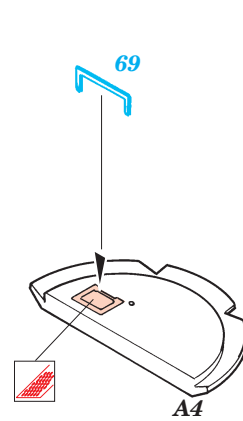

Sd.Kfz 184 Elefant

1/35 scale detail set for Dragon 6126 kit • sada detailů pro model 1/35 Dragon 6126

eduard

35 375

- SYMMETRICAL ASSEMBLY
SYMETRICKÁ MONTÁŽ
- REMOVE
ODSTRANIT
- BEND
OHNOUT
- REPLACE
NAHRADIT
- GRIND
OBROUSIT
- OPTION
VOLBA

ORIGINAL KIT PARTS
PŮVODNÍ DÍLY STAVEBNICE

PHOTO-ETCHED PARTS
LEPTANÉ DÍLY

PARTS TO BE REMOVED
DÍLY K ODSTRANĚNÍ

A