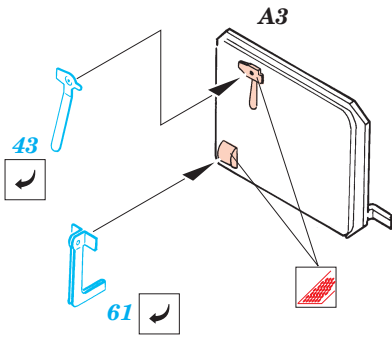

Sd.Kfz 184 Elefant

1/35 scale detail set for Dragon 6126 kit • sada detailů pro model 1/35 Dragon 6126

eduard

35 375

- SYMMETRICAL ASSEMBLY
SYMETRICKÁ MONTÁŽ
- REMOVE
ODSTRANIT
- BEND
OHNOUT
- REPLACE
NAHRADIT
- GRIND
OBROUSIT
- OPTION
VOLBA

ORIGINAL KIT PARTS
PŮVODNÍ DÍLY STAVEBNICE

PHOTO-ETCHED PARTS
LEPTANÉ DÍLY

PARTS TO BE REMOVED
DÍLY K ODSTRANĚNÍ

A