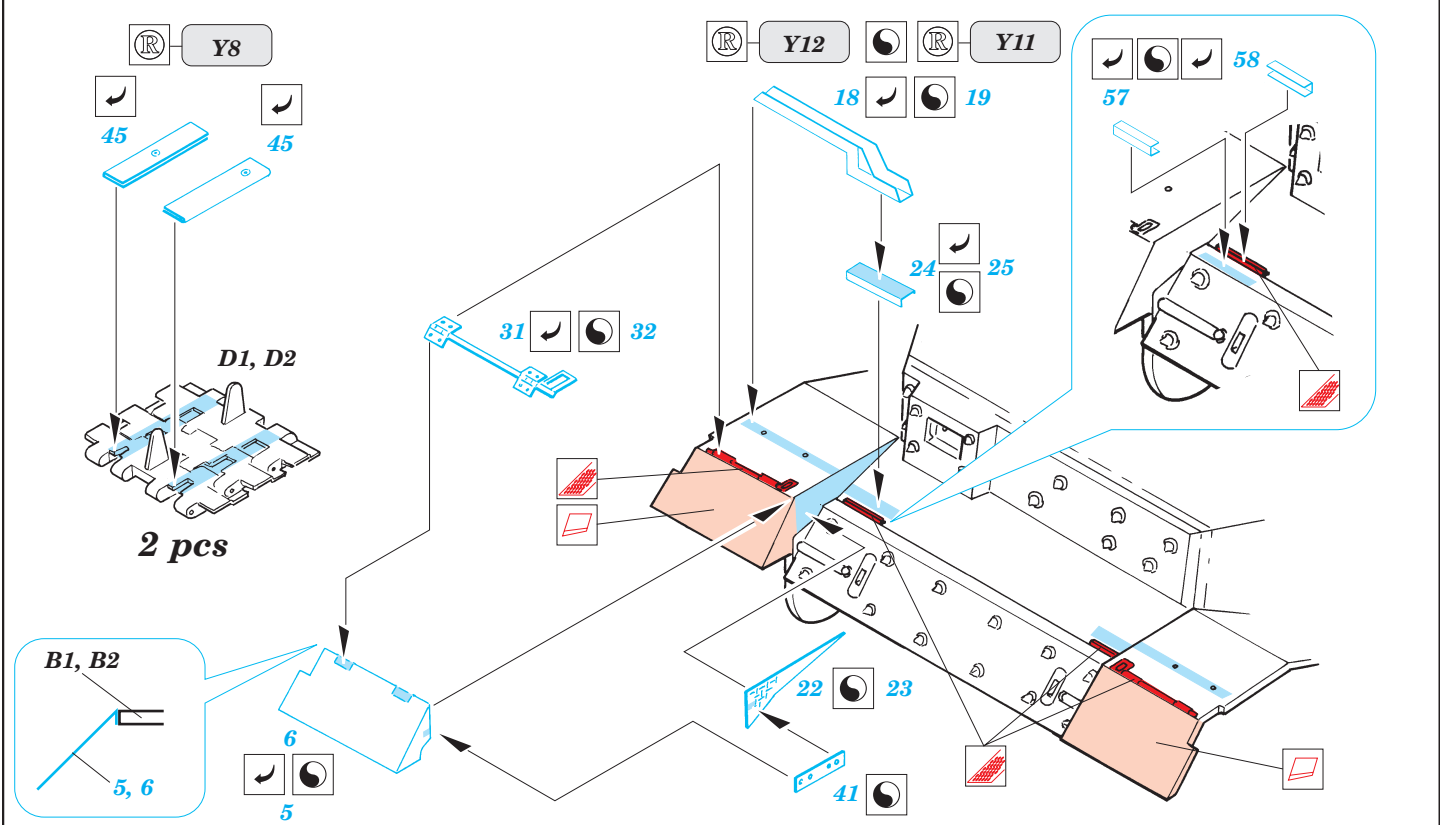

Sd.Kfz 184 Elefant

1/35 scale detail set for Dragon 6126 kit • sada detailů pro model 1/35 Dragon 6126

eduard

35 375

- SYMMETRICAL ASSEMBLY
SYMETRICKÁ MONTÁŽ
- REMOVE
ODSTRANIT
- BEND
OHNOUT
- REPLACE
NAHRADIT
- GRIND
OBROUSIT
- OPTION
VOLBA

ORIGINAL KIT PARTS
PŮVODNÍ DÍLY STAVEBNICE

PHOTO-ETCHED PARTS
LEPTANÉ DÍLY

PARTS TO BE REMOVED
DÍLY K ODSTRANĚNÍ

A