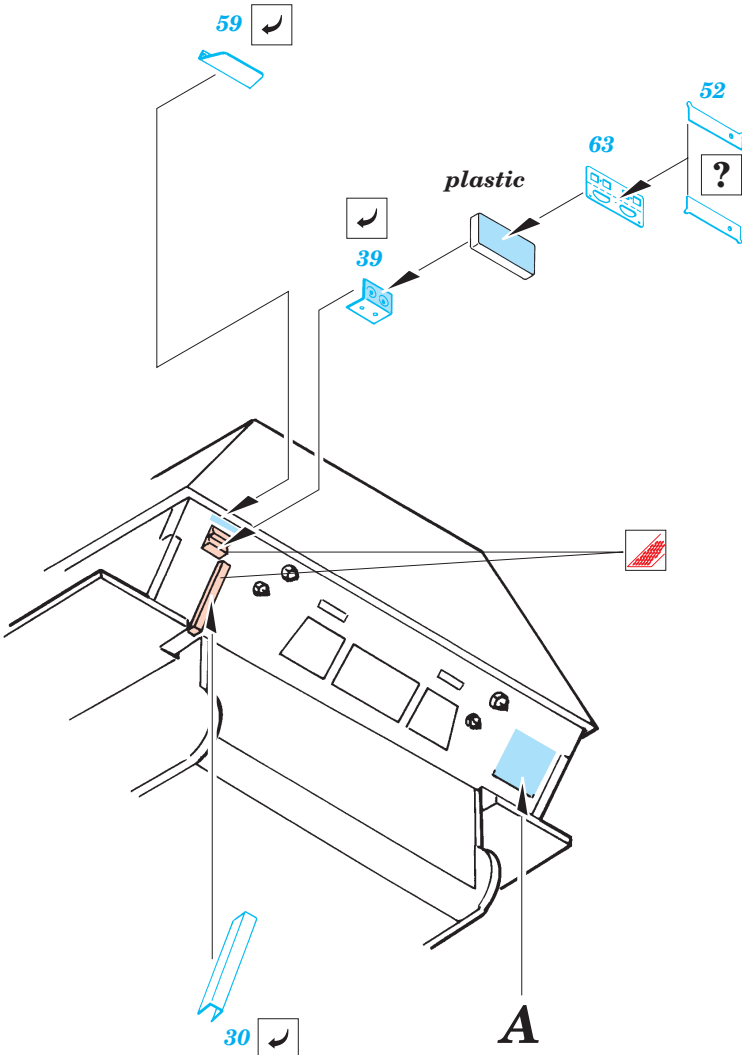

Sd.Kfz 184 Elefant

1/35 scale detail set for Dragon 6126 kit • sada detailů pro model 1/35 Dragon 6126

eduard

35 375

- SYMMETRICAL ASSEMBLY
SYMETRICKÁ MONTÁŽ
- REMOVE
ODSTRANIT
- BEND
OHNOUT
- REPLACE
NAHRADIT
- GRIND
OBROUSIT
- OPTION
VOLBA

ORIGINAL KIT PARTS
PŮVODNÍ DÍLY STAVEBNICE

PHOTO-ETCHED PARTS
LEPTANÉ DÍLY

PARTS TO BE REMOVED
DÍLY K ODSTRANĚNÍ

A