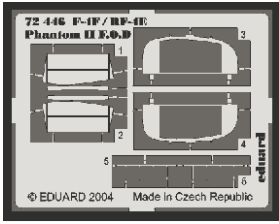

# F-4F/RF-4E Phantom F.O.D

eduard

72 446

1/72 scale detail set for Revell kit • sada detailů pro model 1/72 Revell

used colors  
použité barvy **GUNZE**

**I** RED  
ČERVENÁ

MR-114

- APPLY EXPRESS MASK AND PAINT BEFORE GLUING  
POUŽIT EXPRESS MASK NABARVIT PŘED SLEPENÍM
- SYMETRICAL ASSEMBLY  
SYMETRICKÁ MONTÁŽ
- REMOVE  
ODSTRANIT
- GRIND  
OBROUSIT
- DRILL HOLE  
VRTAT OTVOR
- BEND  
OHNOUT
- OPTION  
VOLBA
- REPLACE  
NAHRADIT

ORIGINAL KIT PARTS  
PŮVODNÍ DÍLY STAVEBNICE

PHOTO-ETCHED PARTS  
LEPTANÉ DÍLY

PARTS TO BE REMOVED  
DÍLY K ODSTRANĚNÍ

FILL  
TMELIT