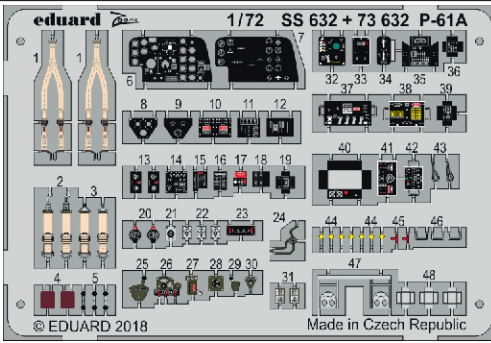

# P-61A

eduard

**SS 632**

**1/72**

detail set for 1/72 HOBBY BOSS kit • sada detailů pro stavebnici 1/72 HOBBY BOSS

- APPLY EXPRESS MASK AND PAINT BEFORE GLUING  
POUŽIT EXPRESS MASK NABARVIT PŘED SLEPENÍM
- SYMMETRICAL ASSEMBLY  
SYMETRICKÁ MONTÁŽ
- REMOVE  
ODSTRANIT
- GRIND  
OBROUSIT
- DRILL HOLE  
VRTAT OTVOR
- BEND  
OHNOUT
- OPTION  
VOLBA
- REPLACE  
NAHRADIT
- 1** COLORED ETCHED PARTS  
LEPTANÉ BAREVNÉ DÍLY
- 1** ETCHED PARTS  
LEPTANÉ NEBAREVNÉ DÍLY
- 1** ORIGINAL KIT PARTS  
PŮVODNÍ DÍLY STAVEBNICE

ORIGINAL KIT PARTS PŮVODNÍ DÍLY STAVEBNICE      PHOTO-ETCHED PARTS LEPTANÉ DÍLY      PARTS TO BE REMOVED DÍLY K ODSTRANĚNÍ      FILL TMELIT