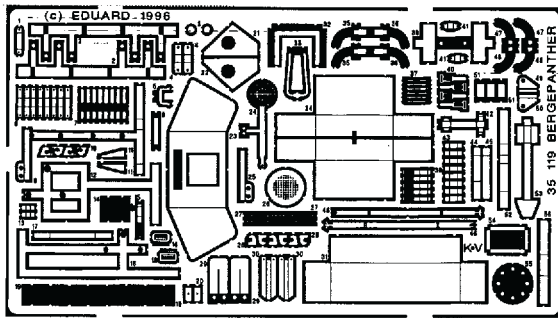

# Bergepanther

1/35 scale detail set for Italeri kit

35 119

- OPPOSITE SIDE
- REMOVE
- REPLACE