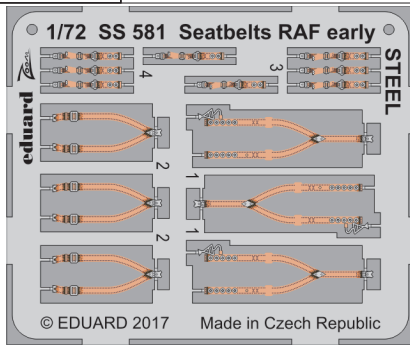

Seatbelts RAF early STEEL

SS581

detail set for 1/72 kit • sada detailů pro stavebnici 1/72

- APPLY EXPRESS MASK AND PAINT BEFORE GLUING
POUŽIT EXPRESS MASK NABARVIT PŘED SLEPENÍM
- SYMMETRICAL ASSEMBLY
SYMETRICKÁ MONTÁŽ
- REMOVE
ODSTRANIT
- GRIND
OBROUSIT
- DRILL HOLE
VRTAT OTVOR
- BEND
OHNOUT
- OPTION
VOLBA
- REPLACE
NAHRADIT
- 1** COLORED ETCHED PARTS
LEPTANÉ BAREVNÉ DÍLY
- 1** ETCHED PARTS
LEPTANÉ NEBAREVNÉ DÍLY
- 1** ORIGINAL KIT PARTS
PŮVODNÍ DÍLY STAVEBNICE

ORIGINAL KIT PARTS
PŮVODNÍ DÍLY STAVEBNICE

PHOTO-ETCHED PARTS
LEPTANÉ DÍLY

PARTS TO BE REMOVED
DÍLY K ODSTRANĚNÍ

FILL
TMELIT