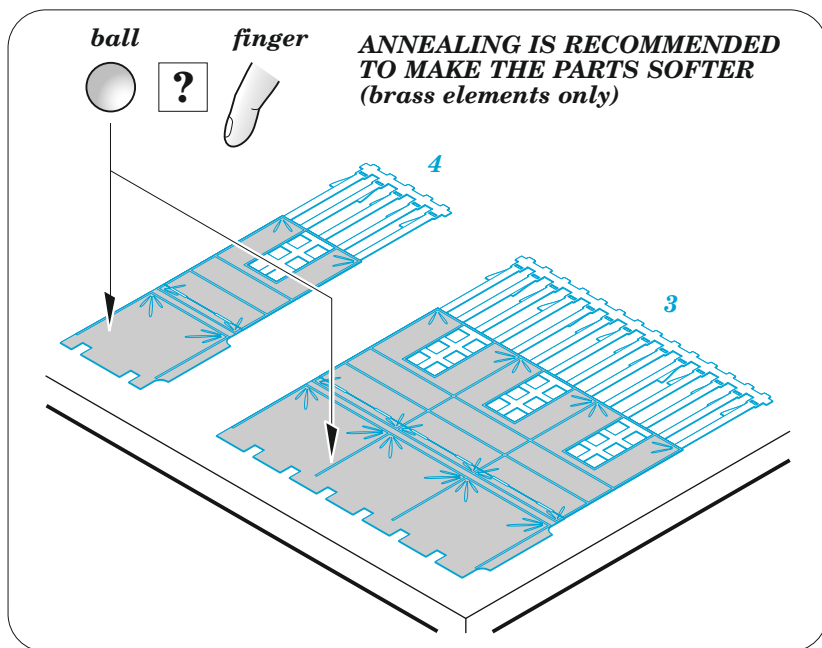

# CH-47A cargo seatbelts

eduard

49 1230

1/48

detail set for 1/48 HOBBY BOSS kit • sada detailů pro stavebnici 1/48 HOBBY BOSS

- APPLY EXPRESS MASK AND PAINT BEFORE GLUING  
POUŽIT EXPRESS MASK NABARVIT PŘED SLEPENÍM
- SYMMETRICAL ASSEMBLY  
SYMETRICKÁ MONTÁŽ
- REMOVE  
ODSTRANIT
- GRIND  
OBROUSIT
- DRILL HOLE  
VRTAT OTVOR
- BEND  
OHNOUT
- OPTION  
VOLBA
- REPLACE  
NAHRADIT
- 1** COLORED ETCHED PARTS  
LEPTANÉ BAREVNÉ DÍLY
- 1** ETCHED PARTS  
LEPTANÉ NEBAREVNÉ DÍLY
- 1** ORIGINAL KIT PARTS  
PŮVODNÍ DÍLY STAVEBNICE

ORIGINAL KIT PARTS  
PŮVODNÍ DÍLY STAVEBNICE

PHOTO-ETCHED PARTS  
LEPTANÉ DÍLY

PARTS TO BE REMOVED  
DÍLY K ODSTRANĚNÍ

FILL  
TMELIT

left side

right side