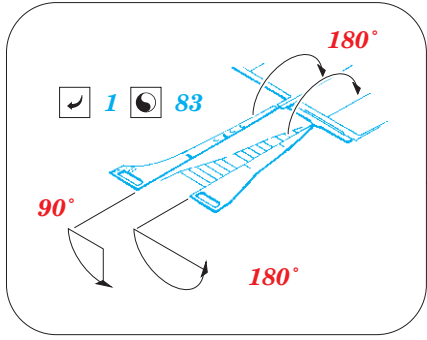

B-52 landing flaps

eduard

72 677

1/72

detail set for MODELCOLLECT 1/72 kit • sada detailů pro stavebnici MODELCOLLECT 1/72

- APPLY EXPRESS MASK AND PAINT BEFORE GLUING
POUŽIT EXPRESS MASK NABARVIT PŘED SLEPENÍM
 - SYMMETRICAL ASSEMBLY
SYMETRICKÁ MONTÁŽ
 - REMOVE
ODSTRANIT
 - GRIND
OBROUSIT
 - DRILL HOLE
VRTAT OTVOR
 - COLORED ETCHED PARTS
LEPTANÉ BAREVNÉ DÍLY
 - ETCHED PARTS
LEPTANÉ NEBAREVNÉ DÍLY
 - ORIGINAL KIT PARTS
PŮVODNÍ DÍLY STAVEBNICE
- BEND
OHNOUT
 - OPTION
VOLBA
 - REPLACE
NAHRADIT

ORIGINAL KIT PARTS PŮVODNÍ DÍLY STAVEBNICE	PHOTO-ETCHED PARTS LEPTANÉ DÍLY	PARTS TO BE REMOVED DÍLY K ODSTRANĚNÍ	FILL TMELIT
---	------------------------------------	--	----------------

B

B

C

67
58 pcs.

67
8 pcs.

72 73

67
7 pcs.

82
21 pcs.

4 sets 39 40

42 41
2 sets 41 42

72 73

C

14 13