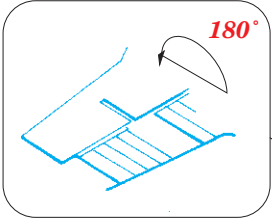

B-52 landing flaps

eduard

72 677

1/72

detail set for MODELCOLLECT 1/72 kit • sada detailů pro stavebnici MODELCOLLECT 1/72

- APPLY EXPRESS MASK AND PAINT BEFORE GLUING
POUŽIT EXPRESS MASK NABARVIT PŘED SLEPENÍM
 - SYMMETRICAL ASSEMBLY
SYMETRICKÁ MONTÁŽ
 - REMOVE
ODSTRANIT
 - GRIND
OBROUSIT
 - DRILL HOLE
VRTAT OTVOR
 - COLORED ETCHED PARTS
LEPTANÉ BAREVNÉ DÍLY
 - ETCHED PARTS
LEPTANÉ NEBAREVNÉ DÍLY
 - ORIGINAL KIT PARTS
PŮVODNÍ DÍLY STAVEBNICE
- BEND
OHNOUT
 - OPTION
VOLBA
 - REPLACE
NAHRADIT

ORIGINAL KIT PARTS PŮVODNÍ DÍLY STAVEBNICE	PHOTO-ETCHED PARTS LEPTANÉ DÍLY	PARTS TO BE REMOVED DÍLY K ODSTRANĚNÍ	FILL TMELIT
---	------------------------------------	--	----------------

B

B

C

67
58 pcs.

67
8 pcs.