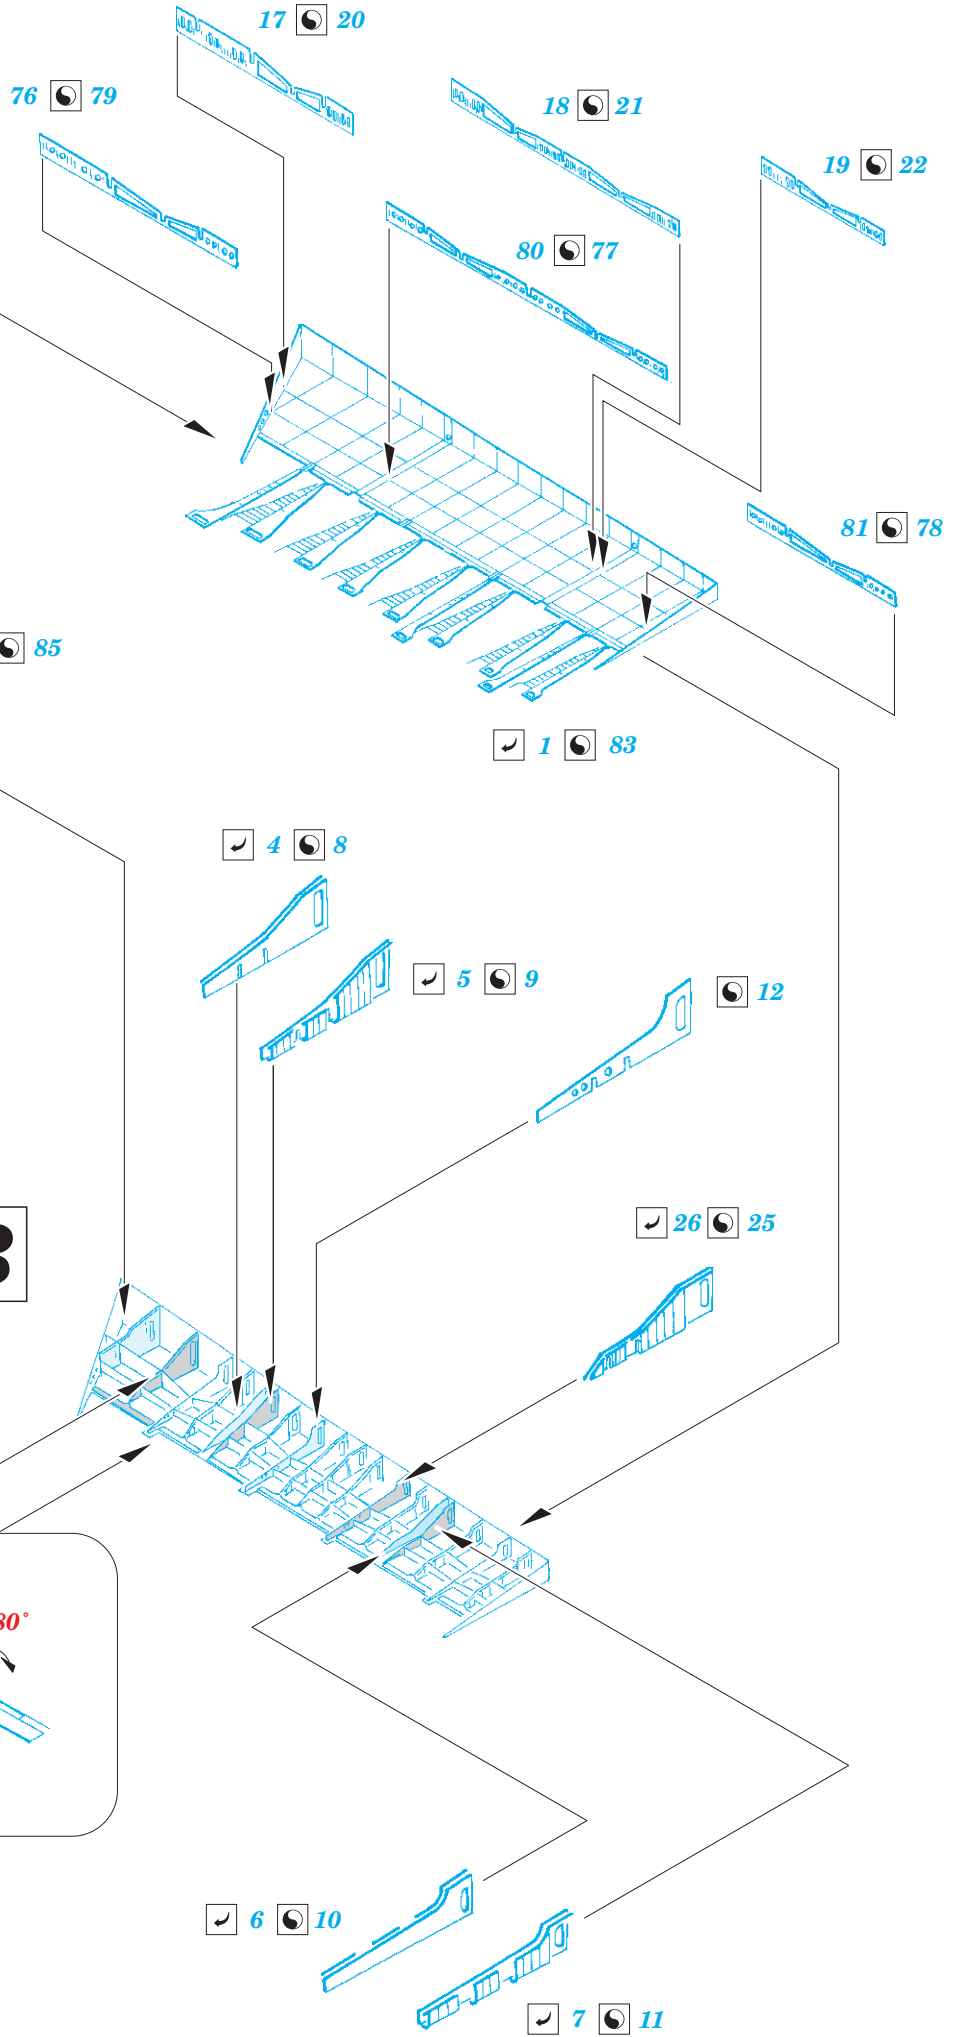

B-52 landing flaps

eduard

72 677

1/72

detail set for MODELCOLLECT 1/72 kit • sada detailů pro stavebnici MODELCOLLECT 1/72

- APPLY EXPRESS MASK AND PAINT BEFORE GLUING
POUŽIT EXPRESS MASK NABARVIT PŘED SLEPENÍM
 - SYMMETRICAL ASSEMBLY
SYMETRICKÁ MONTÁŽ
 - REMOVE
ODSTRANIT
 - GRIND
OBROUSIT
 - DRILL HOLE
VRTAT OTVOR
 - COLORED ETCHED PARTS
LEPTANÉ BAREVNÉ DÍLY
 - ETCHED PARTS
LEPTANÉ NEBAREVNÉ DÍLY
 - ORIGINAL KIT PARTS
PŮVODNÍ DÍLY STAVEBNICE
- BEND
OHNOUT
 - OPTION
VOLBA
 - REPLACE
NAHRADIT

ORIGINAL KIT PARTS PŮVODNÍ DÍLY STAVEBNICE	PHOTO-ETCHED PARTS LEPTANÉ DÍLY	PARTS TO BE REMOVED DÍLY K ODSTRANĚNÍ	FILL TMELIT
---	------------------------------------	--	----------------

B

B

C

67
58 pcs.

67
8 pcs.

72 73

67
7 pcs.

82
21 pcs.

4 sets 39 40

42 41
2 sets 41 42

72 73

C

14 13