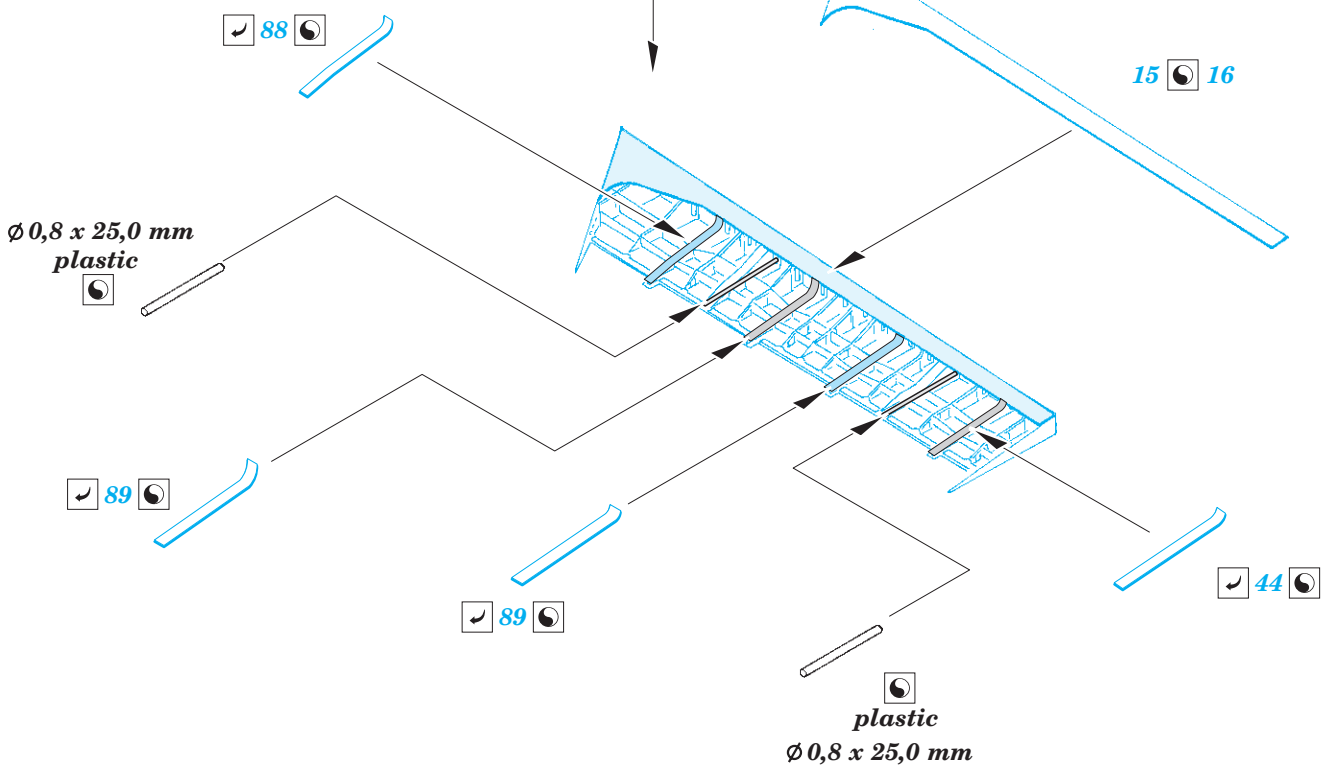

B-52 landing flaps

eduard

72 677

1/72

detail set for MODELCOLLECT 1/72 kit • sada detailů pro stavebnici MODELCOLLECT 1/72

- APPLY EXPRESS MASK AND PAINT BEFORE GLUING
POUŽIT EXPRESS MASK NABARVIT PŘED SLEPENÍM
 - SYMMETRICAL ASSEMBLY
SYMETRICKÁ MONTÁŽ
 - REMOVE
ODSTRANIT
 - GRIND
OBROUSIT
 - DRILL HOLE
VRTAT OTVOR
 - COLORED ETCHED PARTS
LEPTANÉ BAREVNÉ DÍLY
 - ETCHED PARTS
LEPTANÉ NEBAREVNÉ DÍLY
 - ORIGINAL KIT PARTS
PŮVODNÍ DÍLY STAVEBNICE
- BEND
OHNOUT
 - OPTION
VOLBA
 - REPLACE
NAHRADIT

ORIGINAL KIT PARTS PŮVODNÍ DÍLY STAVEBNICE	PHOTO-ETCHED PARTS LEPTANÉ DÍLY	PARTS TO BE REMOVED DÍLY K ODSTRANĚNÍ	FILL TMELIT
---	------------------------------------	--	----------------

B

B

C

67
58 pcs.

67
8 pcs.

72 73

67
7 pcs.

82
21 pcs.

4 sets 39 40

42 41
2 sets 41 42

72 73

C

14 13