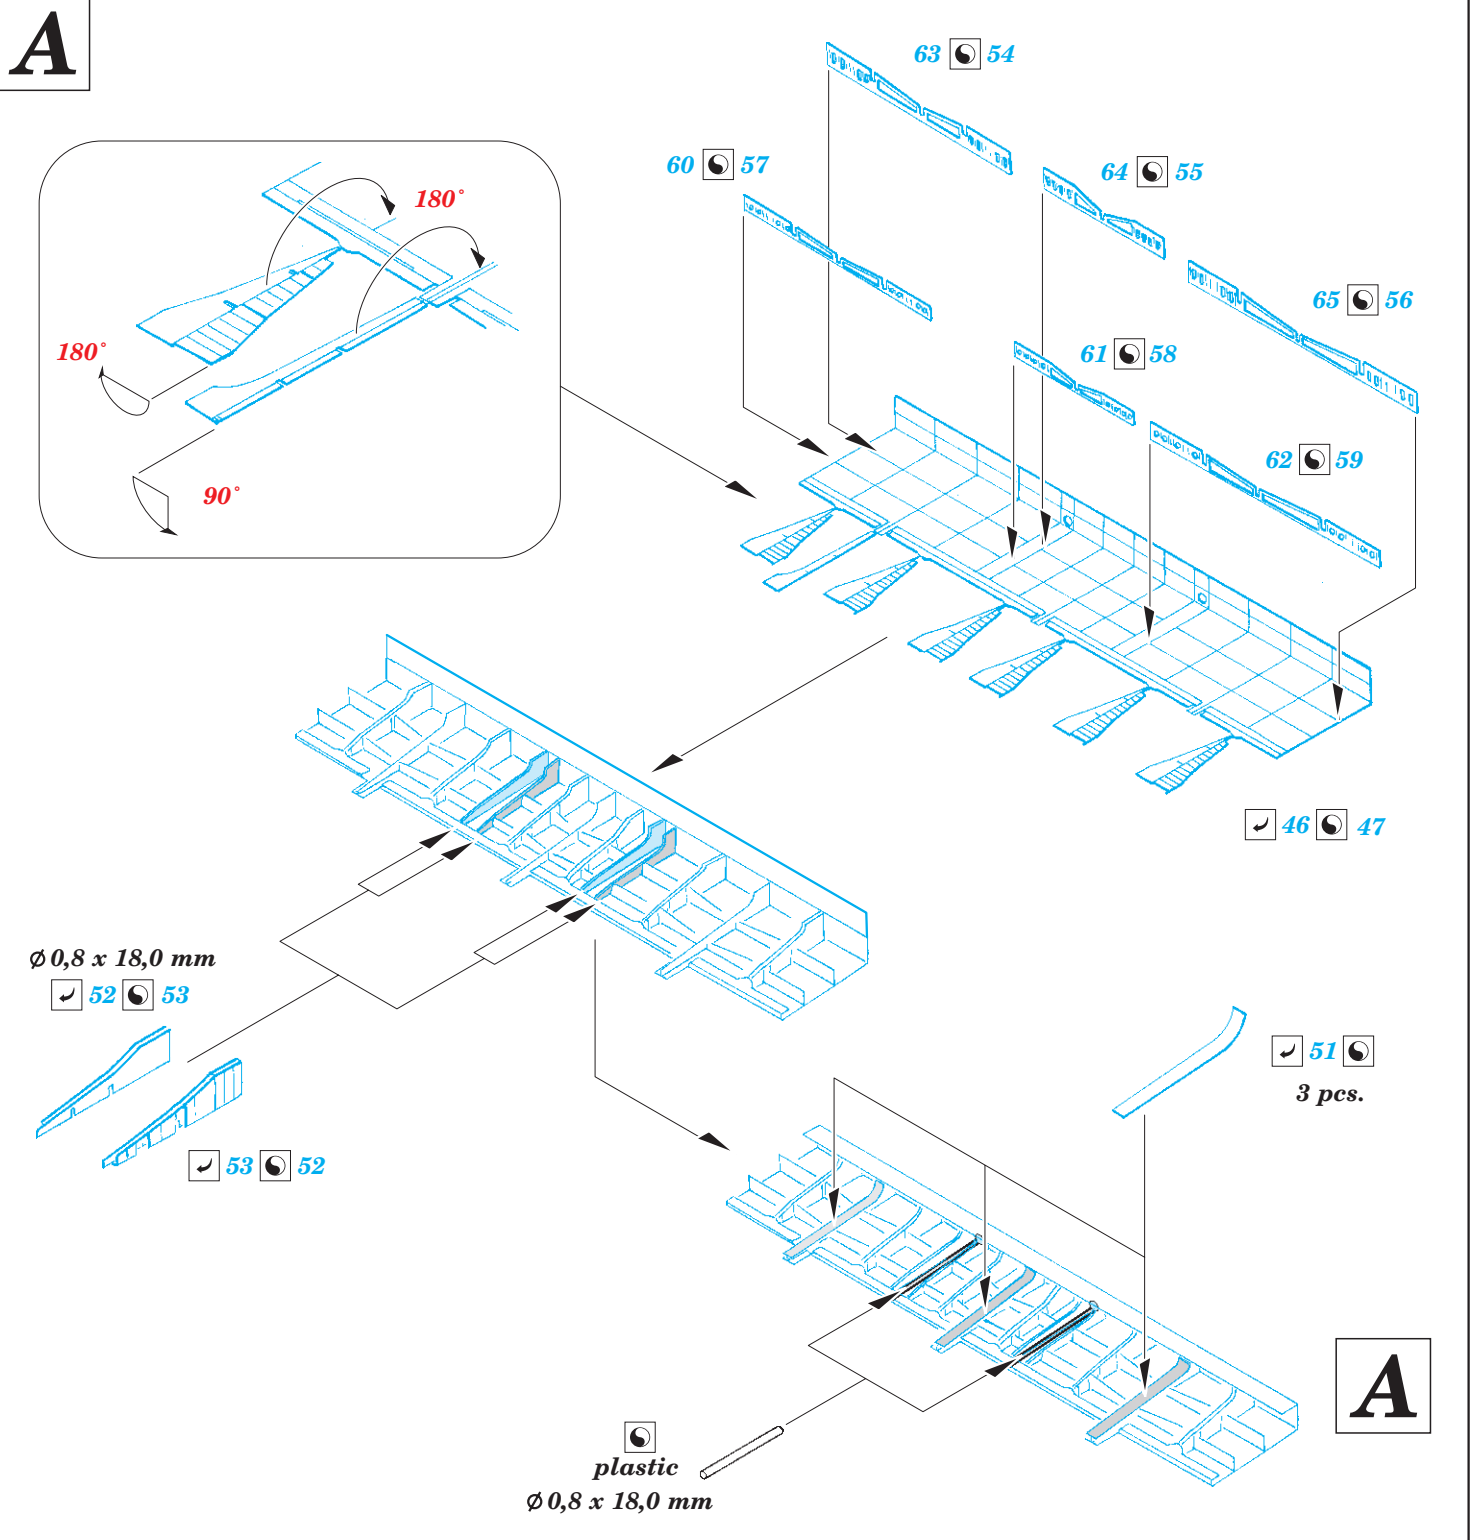

B-52 landing flaps

eduard

72 677

1/72

detail set for MODELCOLLECT 1/72 kit • sada detailů pro stavebnici MODELCOLLECT 1/72

- APPLY EXPRESS MASK AND PAINT BEFORE GLUING
POUŽIT EXPRESS MASK NABARVIT PŘED SLEPENÍM
 - SYMMETRICAL ASSEMBLY
SYMETRICKÁ MONTÁŽ
 - REMOVE
ODSTRANIT
 - GRIND
OBROUSIT
 - DRILL HOLE
VRTAT OTVOR
 - COLORED ETCHED PARTS
LEPTANÉ BAREVNÉ DÍLY
 - ETCHED PARTS
LEPTANÉ NEBAREVNÉ DÍLY
 - ORIGINAL KIT PARTS
PŮVODNÍ DÍLY STAVEBNICE
- BEND
OHNOUT
 - OPTION
VOLBA
 - REPLACE
NAHRADIT

ORIGINAL KIT PARTS PŮVODNÍ DÍLY STAVEBNICE	PHOTO-ETCHED PARTS LEPTANÉ DÍLY	PARTS TO BE REMOVED DÍLY K ODSTRANĚNÍ	FILL TMELIT
---	------------------------------------	--	----------------

B

B

C

67
58 pcs.

67
8 pcs.

72 73

67
7 pcs.

82
21 pcs.

4 sets 39 40

42 41
2 sets 41 42

72 73

C

14 13