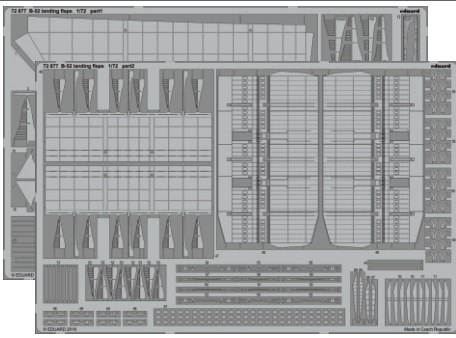

B-52 landing flaps

eduard

72 677

1/72

detail set for MODELCOLLECT 1/72 kit • sada detailů pro stavebnici MODELCOLLECT 1/72

- APPLY EXPRESS MASK AND PAINT BEFORE GLUING
POUŽIT EXPRESS MASK NABARVIT PŘED SLEPENÍM
 - SYMMETRICAL ASSEMBLY
SYMETRICKÁ MONTÁŽ
 - REMOVE
ODSTRANIT
 - GRIND
OBROUSIT
 - DRILL HOLE
VRTAT OTVOR
 - COLORED ETCHED PARTS
LEPTANÉ BAREVNÉ DÍLY
 - ETCHED PARTS
LEPTANÉ NEBAREVNÉ DÍLY
 - ORIGINAL KIT PARTS
PŮVODNÍ DÍLY STAVEBNICE
- BEND
OHNOUT
 - OPTION
VOLBA
 - REPLACE
NAHRADIT

ORIGINAL KIT PARTS PŮVODNÍ DÍLY STAVEBNICE	PHOTO-ETCHED PARTS LEPTANÉ DÍLY	PARTS TO BE REMOVED DÍLY K ODSTRANĚNÍ	FILL TMELIT
---	------------------------------------	--	----------------

B

B

C

67
58 pcs.

67
8 pcs.

72 73

67
7 pcs.

82
21 pcs.

4 sets 39 40

42 41
2 sets 41 42

72 73

C

14 13