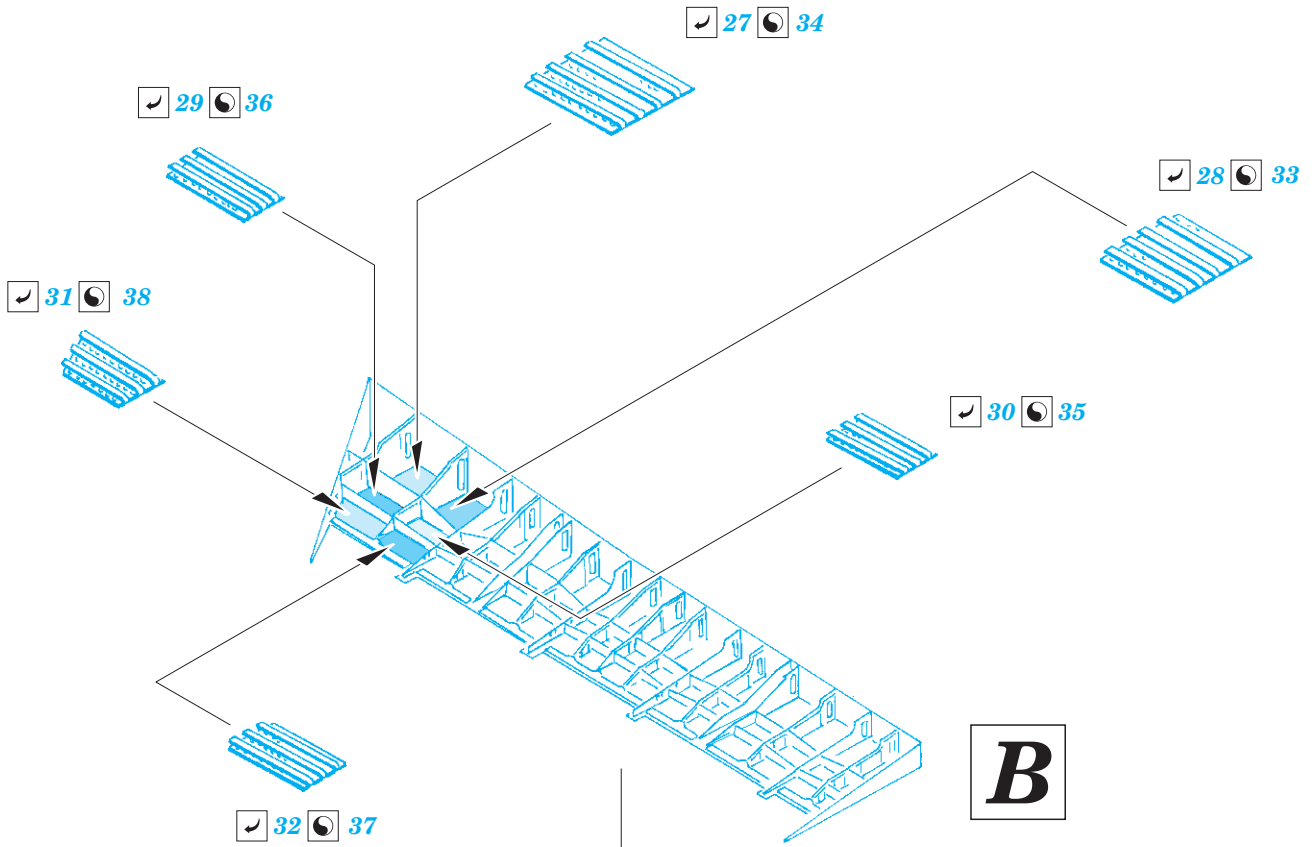

B-52 landing flaps

eduard

72 677

1/72

detail set for MODELCOLLECT 1/72 kit • sada detailů pro stavebnici MODELCOLLECT 1/72

- APPLY EXPRESS MASK AND PAINT BEFORE GLUING
POUŽIT EXPRESS MASK NABARVIT PŘED SLEPENÍM
 - SYMMETRICAL ASSEMBLY
SYMETRICKÁ MONTÁŽ
 - REMOVE
ODSTRANIT
 - GRIND
OBROUSIT
 - DRILL HOLE
VRTAT OTVOR
 - COLORED ETCHED PARTS
LEPTANÉ BAREVNÉ DÍLY
 - ETCHED PARTS
LEPTANÉ NEBAREVNÉ DÍLY
 - ORIGINAL KIT PARTS
PŮVODNÍ DÍLY STAVEBNICE
- BEND
OHNOUT
 - OPTION
VOLBA
 - REPLACE
NAHRADIT

ORIGINAL KIT PARTS PŮVODNÍ DÍLY STAVEBNICE	PHOTO-ETCHED PARTS LEPTANÉ DÍLY	PARTS TO BE REMOVED DÍLY K ODSTRANĚNÍ	FILL TMELIT
---	------------------------------------	--	----------------

B

B

C

67
58 pcs.

67
8 pcs.

72 73

67
7 pcs.

82
21 pcs.

4 sets 39 40

42 41
2 sets 41 42

72 73

C

14 13