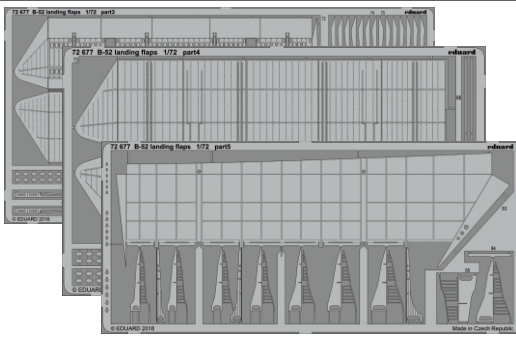

B-52 landing flaps

eduard

72 677

1/72

detail set for MODELCOLLECT 1/72 kit • sada detailů pro stavebnici MODELCOLLECT 1/72

- APPLY EXPRESS MASK AND PAINT BEFORE GLUING
POUŽIT EXPRESS MASK NABARVIT PŘED SLEPENÍM
 - SYMMETRICAL ASSEMBLY
SYMETRICKÁ MONTÁŽ
 - REMOVE
ODSTRANIT
 - GRIND
OBROUSIT
 - DRILL HOLE
VRTAT OTVOR
 - COLORED ETCHED PARTS
LEPTANÉ BAREVNÉ DÍLY
 - ETCHED PARTS
LEPTANÉ NEBAREVNÉ DÍLY
 - ORIGINAL KIT PARTS
PŮVODNÍ DÍLY STAVEBNICE
- BEND
OHNOUT
 - OPTION
VOLBA
 - REPLACE
NAHRADIT

ORIGINAL KIT PARTS PŮVODNÍ DÍLY STAVEBNICE	PHOTO-ETCHED PARTS LEPTANÉ DÍLY	PARTS TO BE REMOVED DÍLY K ODSTRANĚNÍ	FILL TMELIT
---	------------------------------------	--	----------------

B

B

C

67
58 pcs.

67
8 pcs.

72 73

67
7 pcs.

82
21 pcs.

4 sets 39 40

42 41
2 sets 41 42

72 73

C

14 13