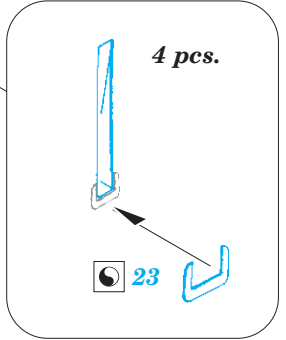

ORIGINAL KIT PARTS PŮVODNÍ DÍLY STAVEBNICE	PHOTO-ETCHED PARTS LEPTANÉ DÍLY	PARTS TO BE REMOVED DÍLY K ODSTRANĚNÍ	FILL TMELIT
---	------------------------------------	--	----------------

B

B

C

67
58 pcs.

67
8 pcs.

72 73

67
7 pcs.

82
21 pcs.

4 sets 39 40

42 41
2 sets 41 42

72 73

C

14 13