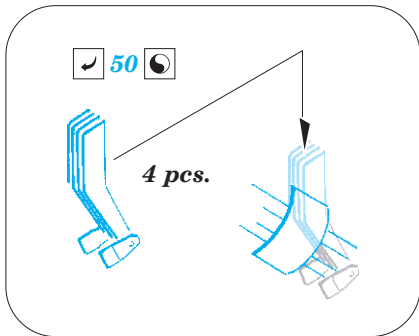

ORIGINAL KIT PARTS PŮVODNÍ DÍLY STAVEBNICE	PHOTO-ETCHED PARTS LEPTANÉ DÍLY	PARTS TO BE REMOVED DÍLY K ODSTRANĚNÍ	FILL TMELIT
---	------------------------------------	--	----------------

B

B

C

67
58 pcs.

67
8 pcs.

72 73

67
7 pcs.

82
21 pcs.

4 sets 39 40

42 41
2 sets 41 42

72 73

C

14 13