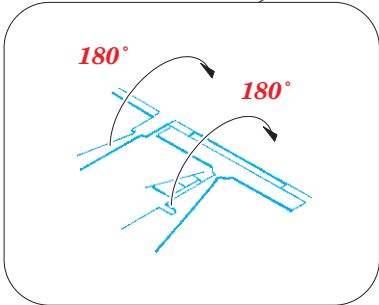

B-52 landing flaps

eduard

72 677

1/72

detail set for MODELCOLLECT 1/72 kit • sada detailů pro stavebnici MODELCOLLECT 1/72

- APPLY EXPRESS MASK AND PAINT BEFORE GLUING
POUŽIT EXPRESS MASK NABARVIT PŘED SLEPENÍM
 - SYMMETRICAL ASSEMBLY
SYMETRICKÁ MONTÁŽ
 - REMOVE
ODSTRANIT
 - GRIND
OBROUSIT
 - DRILL HOLE
VRTAT OTVOR
 - COLORED ETCHED PARTS
LEPTANÉ BAREVNÉ DÍLY
 - ETCHED PARTS
LEPTANÉ NEBAREVNÉ DÍLY
 - ORIGINAL KIT PARTS
PŮVODNÍ DÍLY STAVEBNICE
- BEND
OHNOUT
 - OPTION
VOLBA
 - REPLACE
NAHRADIT

ORIGINAL KIT PARTS PŮVODNÍ DÍLY STAVEBNICE	PHOTO-ETCHED PARTS LEPTANÉ DÍLY	PARTS TO BE REMOVED DÍLY K ODSTRANĚNÍ	FILL TMELIT
---	------------------------------------	--	----------------

B

B

C

67
58 pcs.

67
8 pcs.