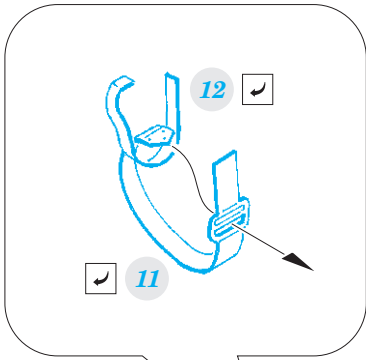

# A-6E TRAM seatbelts

eduard

**32 864**

detail set for 1/32 TRUMPETER No. 02250 kit • sada detailů pro stavebnici 1/32 TRUMPETER No. 02250

- APPLY EXPRESS MASK AND PAINT BEFORE GLUING  
POUŽIT EXPRESS MASK NABARVIT PŘED SLEPENÍM
- SYMMETRICAL ASSEMBLY  
SYMETRICKÁ MONTÁŽ
- REMOVE  
ODSTRANIT
- GRIND  
OBROUSIT
- DRILL HOLE  
VRTAT OTVOR
- COLORED ETCHED PARTS  
LEPTANÉ BAREVNÉ DÍLY
- ETCHED PARTS  
LEPTANÉ NEBAREVNÉ DÍLY
- ORIGINAL KIT PARTS  
PŮVODNÍ DÍLY STAVEBNICE
- BEND  
OHNOUT
- OPTION  
VOLBA
- REPLACE  
NAHRADIT

**■ ORIGINAL KIT PARTS PŮVODNÍ DÍLY STAVEBNICE**     **■ PHOTO-ETCHED PARTS LEPTANÉ DÍLY**     **■ PARTS TO BE REMOVED DÍLY K ODSTRANĚNÍ**     **■ FILL TMELIT**

**C** 2 pcs.