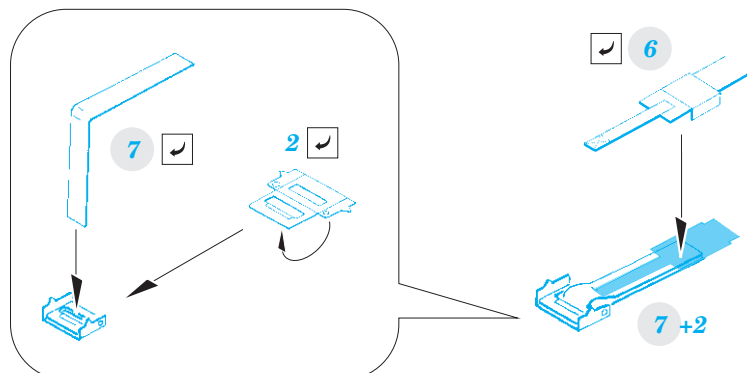

# A-6E TRAM seatbelts

eduard

**32 864**

detail set for 1/32 TRUMPETER No. 02250 kit • sada detailů pro stavebnici 1/32 TRUMPETER No. 02250

- APPLY EXPRESS MASK AND PAINT BEFORE GLUING  
POUŽIT EXPRESS MASK NABARVIT PŘED SLEPENÍM
- SYMMETRICAL ASSEMBLY  
SYMETRICKÁ MONTÁŽ
- REMOVE  
ODSTRANIT
- GRIND  
OBROUSIT
- DRILL HOLE  
VRTAT OTVOR
- COLORED ETCHED PARTS  
LEPTANÉ BAREVNÉ DÍLY
- ETCHED PARTS  
LEPTANÉ NEBAREVNÉ DÍLY
- ORIGINAL KIT PARTS  
PŮVODNÍ DÍLY STAVEBNICE
- BEND  
OHNOUT
- OPTION  
VOLBA
- REPLACE  
NAHRADIT

**■ ORIGINAL KIT PARTS PŮVODNÍ DÍLY STAVEBNICE**     **■ PHOTO-ETCHED PARTS LEPTANÉ DÍLY**     **■ PARTS TO BE REMOVED DÍLY K ODSTRANĚNÍ**     **■ FILL TMELIT**

**C** 2 pcs.