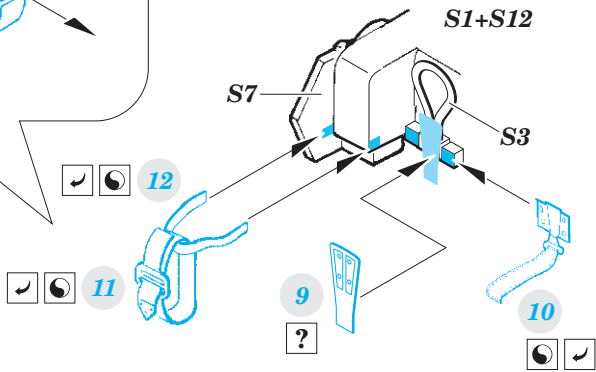

# A-6E TRAM seatbelts

eduard

**32 864**

detail set for 1/32 TRUMPETER No. 02250 kit • sada detailů pro stavebnici 1/32 TRUMPETER No. 02250

- APPLY EXPRESS MASK AND PAINT BEFORE GLUING  
POUŽIT EXPRESS MASK NABARVIT PŘED SLEPENÍM
- SYMMETRICAL ASSEMBLY  
SYMETRICKÁ MONTÁŽ
- REMOVE  
ODSTRANIT
- GRIND  
OBROUSIT
- DRILL HOLE  
VRTAT OTVOR
- COLORED ETCHED PARTS  
LEPTANÉ BAREVNÉ DÍLY
- ETCHED PARTS  
LEPTANÉ NEBAREVNÉ DÍLY
- ORIGINAL KIT PARTS  
PŮVODNÍ DÍLY STAVEBNICE
- BEND  
OHNOUT
- OPTION  
VOLBA
- REPLACE  
NAHRADIT

**■ ORIGINAL KIT PARTS PŮVODNÍ DÍLY STAVEBNICE**     **■ PHOTO-ETCHED PARTS LEPTANÉ DÍLY**     **■ PARTS TO BE REMOVED DÍLY K ODSTRANĚNÍ**     **■ FILL TMELIT**

**C** 2 pcs.

### 2 sets