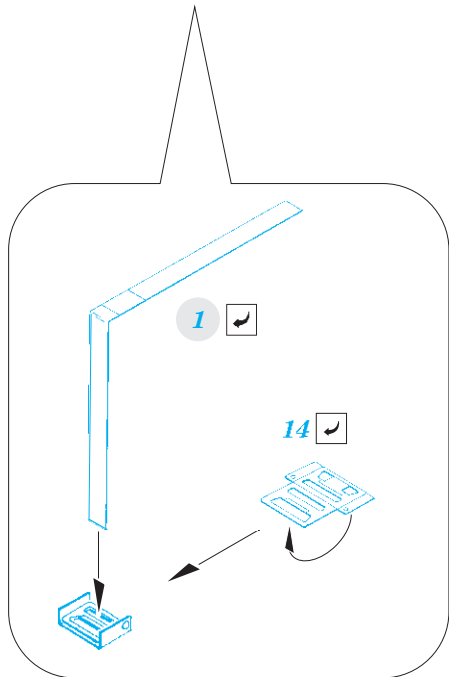

# A-6E TRAM seatbelts

eduard

**32 864**

detail set for 1/32 TRUMPETER No. 02250 kit • sada detailů pro stavebnici 1/32 TRUMPETER No. 02250

- APPLY EXPRESS MASK AND PAINT BEFORE GLUING  
POUŽIT EXPRESS MASK NABARVIT PŘED SLEPENÍM
- SYMMETRICAL ASSEMBLY  
SYMETRICKÁ MONTÁŽ
- REMOVE  
ODSTRANIT
- GRIND  
OBROUSIT
- DRILL HOLE  
VRTAT OTVOR
- COLORED ETCHED PARTS  
LEPTANÉ BAREVNÉ DÍLY
- ETCHED PARTS  
LEPTANÉ NEBAREVNÉ DÍLY
- ORIGINAL KIT PARTS  
PŮVODNÍ DÍLY STAVEBNICE
- BEND  
OHNOUT
- OPTION  
VOLBA
- REPLACE  
NAHRADIT

**■ ORIGINAL KIT PARTS PŮVODNÍ DÍLY STAVEBNICE**     **■ PHOTO-ETCHED PARTS LEPTANÉ DÍLY**     **■ PARTS TO BE REMOVED DÍLY K ODSTRANĚNÍ**     **■ FILL TMELIT**

**C** 2 pcs.

### 2 sets