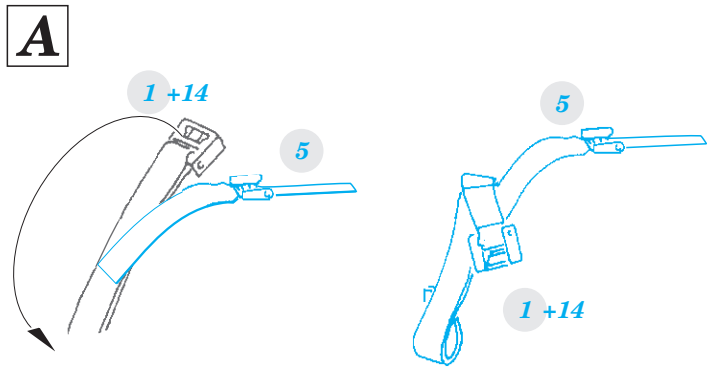

# A-6E TRAM seatbelts

eduard

**32 864**

detail set for 1/32 TRUMPETER No. 02250 kit • sada detailů pro stavebnici 1/32 TRUMPETER No. 02250

- APPLY EXPRESS MASK AND PAINT BEFORE GLUING  
POUŽIT EXPRESS MASK NABARVIT PŘED SLEPENÍM
- SYMMETRICAL ASSEMBLY  
SYMETRICKÁ MONTÁŽ
- REMOVE  
ODSTRANIT
- GRIND  
OBROUSIT
- DRILL HOLE  
VRTAT OTVOR
- COLORED ETCHED PARTS  
LEPTANÉ BAREVNÉ DÍLY
- ETCHED PARTS  
LEPTANÉ NEBAREVNÉ DÍLY
- ORIGINAL KIT PARTS  
PŮVODNÍ DÍLY STAVEBNICE
- BEND  
OHNOUT
- OPTION  
VOLBA
- REPLACE  
NAHRADIT

**■ ORIGINAL KIT PARTS PŮVODNÍ DÍLY STAVEBNICE**     **■ PHOTO-ETCHED PARTS LEPTANÉ DÍLY**     **■ PARTS TO BE REMOVED DÍLY K ODSTRANĚNÍ**     **■ FILL TMELIT**

**C** 2 pcs.

### 2 sets