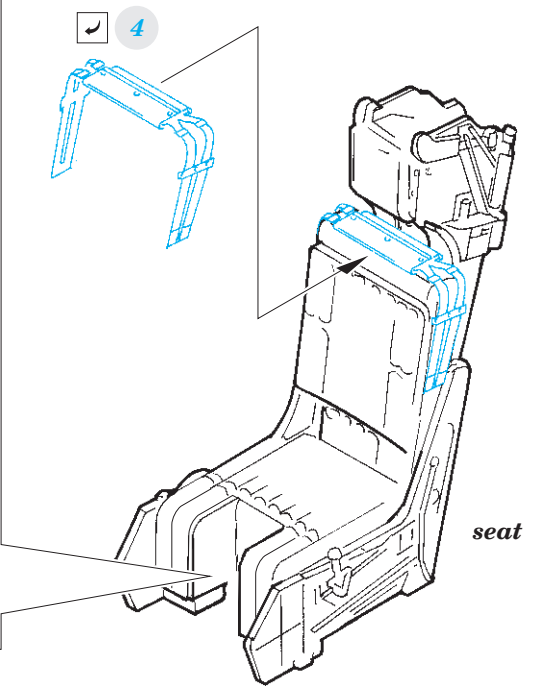

# A-6E TRAM seatbelts

eduard

**32 864**

detail set for 1/32 TRUMPETER No. 02250 kit • sada detailů pro stavebnici 1/32 TRUMPETER No. 02250

- APPLY EXPRESS MASK AND PAINT BEFORE GLUING  
POUŽIT EXPRESS MASK NABARVIT PŘED SLEPENÍM
- SYMMETRICAL ASSEMBLY  
SYMETRICKÁ MONTÁŽ
- REMOVE  
ODSTRANIT
- GRIND  
OBROUSIT
- DRILL HOLE  
VRTAT OTVOR
- COLORED ETCHED PARTS  
LEPTANÉ BAREVNÉ DÍLY
- ETCHED PARTS  
LEPTANÉ NEBAREVNÉ DÍLY
- ORIGINAL KIT PARTS  
PŮVODNÍ DÍLY STAVEBNICE
- BEND  
OHNOUT
- OPTION  
VOLBA
- REPLACE  
NAHRADIT

**■ ORIGINAL KIT PARTS PŮVODNÍ DÍLY STAVEBNICE**     **■ PHOTO-ETCHED PARTS LEPTANÉ DÍLY**     **■ PARTS TO BE REMOVED DÍLY K ODSTRANĚNÍ**     **■ FILL TMELIT**

**C** 2 pcs.

### 2 sets