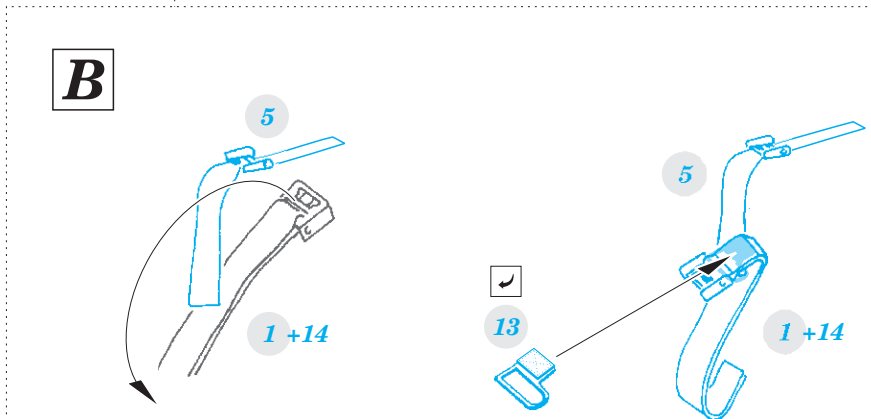

# A-6E TRAM seatbelts

eduard

**32 864**

detail set for 1/32 TRUMPETER No. 02250 kit • sada detailů pro stavebnici 1/32 TRUMPETER No. 02250

- APPLY EXPRESS MASK AND PAINT BEFORE GLUING  
POUŽIT EXPRESS MASK NABARVIT PŘED SLEPENÍM
- SYMMETRICAL ASSEMBLY  
SYMETRICKÁ MONTÁŽ
- REMOVE  
ODSTRANIT
- GRIND  
OBROUSIT
- DRILL HOLE  
VRTAT OTVOR
- COLORED ETCHED PARTS  
LEPTANÉ BAREVNÉ DÍLY
- ETCHED PARTS  
LEPTANÉ NEBAREVNÉ DÍLY
- ORIGINAL KIT PARTS  
PŮVODNÍ DÍLY STAVEBNICE
- BEND  
OHNOUT
- OPTION  
VOLBA
- REPLACE  
NAHRADIT

**■ ORIGINAL KIT PARTS PŮVODNÍ DÍLY STAVEBNICE**     **■ PHOTO-ETCHED PARTS LEPTANÉ DÍLY**     **■ PARTS TO BE REMOVED DÍLY K ODSTRANĚNÍ**     **■ FILL TMELIT**

**C** 2 pcs.

### 2 sets