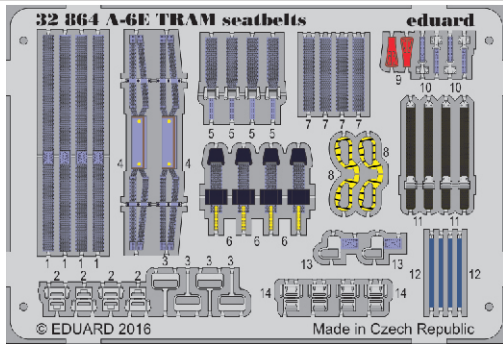

# A-6E TRAM seatbelts

eduard

**32 864**

detail set for 1/32 TRUMPETER No. 02250 kit • sada detailů pro stavebnici 1/32 TRUMPETER No. 02250

- APPLY EXPRESS MASK AND PAINT BEFORE GLUING  
POUŽIT EXPRESS MASK NABARVIT PŘED SLEPENÍM
- SYMMETRICAL ASSEMBLY  
SYMETRICKÁ MONTÁŽ
- REMOVE  
ODSTRANIT
- GRIND  
OBROUSIT
- DRILL HOLE  
VRTAT OTVOR
- COLORED ETCHED PARTS  
LEPTANÉ BAREVNÉ DÍLY
- ETCHED PARTS  
LEPTANÉ NEBAREVNÉ DÍLY
- ORIGINAL KIT PARTS  
PŮVODNÍ DÍLY STAVEBNICE
- BEND  
OHNOUT
- OPTION  
VOLBA
- REPLACE  
NAHRADIT

**■ ORIGINAL KIT PARTS PŮVODNÍ DÍLY STAVEBNICE**     **■ PHOTO-ETCHED PARTS LEPTANÉ DÍLY**     **■ PARTS TO BE REMOVED DÍLY K ODSTRANĚNÍ**     **■ FILL TMELIT**

**C** 2 pcs.

### 2 sets