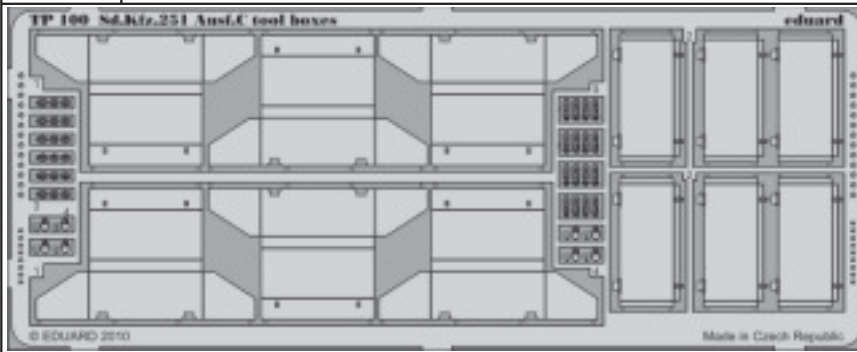

Sd.Kfz.251 Ausf.C tool boxes

eduard

TP 100

1/35 scale detail set for AFV CLUB kit • sada detailů pro model 1/35 AFV CLUB

- APPLY EXPRESS MASK AND PAINT BEFORE GLUING
POUŽIT EXPRESS MASK NABARVIT PŘED SLEPENÍM
- SYMMETRICAL ASSEMBLY
SYMETRICKÁ MONTÁŽ
- REMOVE
ODSTRANIT
- GRIND
OBROUSIT
- DRILL HOLE
VRTAT OTVOR
- BEND
OHNOUT
- OPTION
VOLBA
- REPLACE
NAHRADIT

 ORIGINAL KIT PARTS
PŮVODNÍ DÍLY STAVEBNICE
 PHOTO-ETCHED PARTS
LEPTANÉ DÍLY
 PARTS TO BE REMOVED
DÍLY K ODSTRANĚNÍ
 FILL
TMELIT