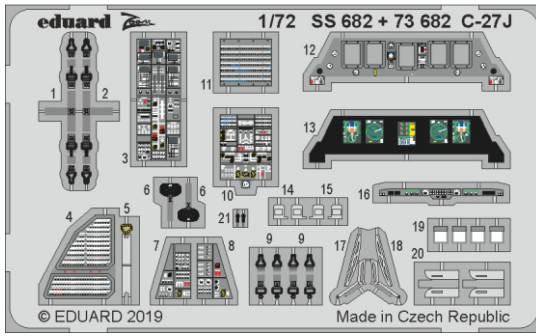

# C-27J

detail set for 1/72 ITALERI kit • sada detailů pro stavebnici 1/72 ITALERI

- APPLY EXPRESS MASK AND PAINT BEFORE GLUING  
POUŽIT EXPRESS MASK NABARVIT PŘED SLEPENÍM
- SYMMETRICAL ASSEMBLY  
SYMETRICKÁ MONTÁŽ
- REMOVE  
ODSTRANIT
- GRIND  
OBROUSIT
- DRILL HOLE  
VRTAT OTVOR
- BEND  
OHNOUT
- OPTION  
VOLBA
- REPLACE  
NAHRADIT
- 1** COLORED ETCHED PARTS  
LEPTANÉ BAREVNÉ DÍLY
- 1** ETCHED PARTS  
LEPTANÉ NEBAREVNÉ DÍLY
- 1** ORIGINAL KIT PARTS  
PŮVODNÍ DÍLY STAVEBNICE

ORIGINAL KIT PARTS PŮVODNÍ DÍLY STAVEBNICE	PHOTO-ETCHED PARTS LEPTANÉ DÍLY	PARTS TO BE REMOVED DÍLY K ODSTRANĚNÍ	FILL TMELIT
---	------------------------------------	--	----------------