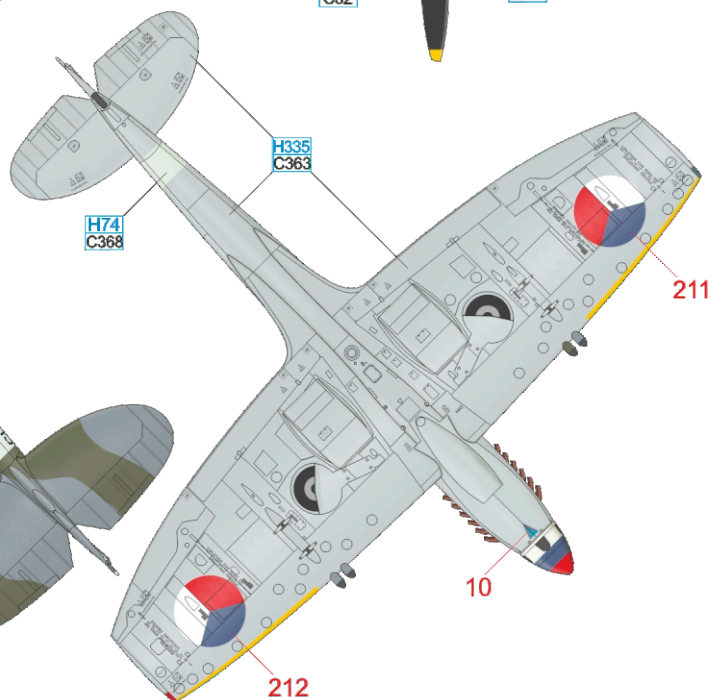

YELLOW	H4 C4	RED	H33 C81
SKY	H74 C368	MEDIUM SEA GRAY	H335 C363
		OCEAN GRAY	C362
		DARK GREEN	H330 C361
		BLACK	H12 C33

Část potahu se starším označením byla přetřena čerstvější Dark Green, která se jeví jako tmavší.