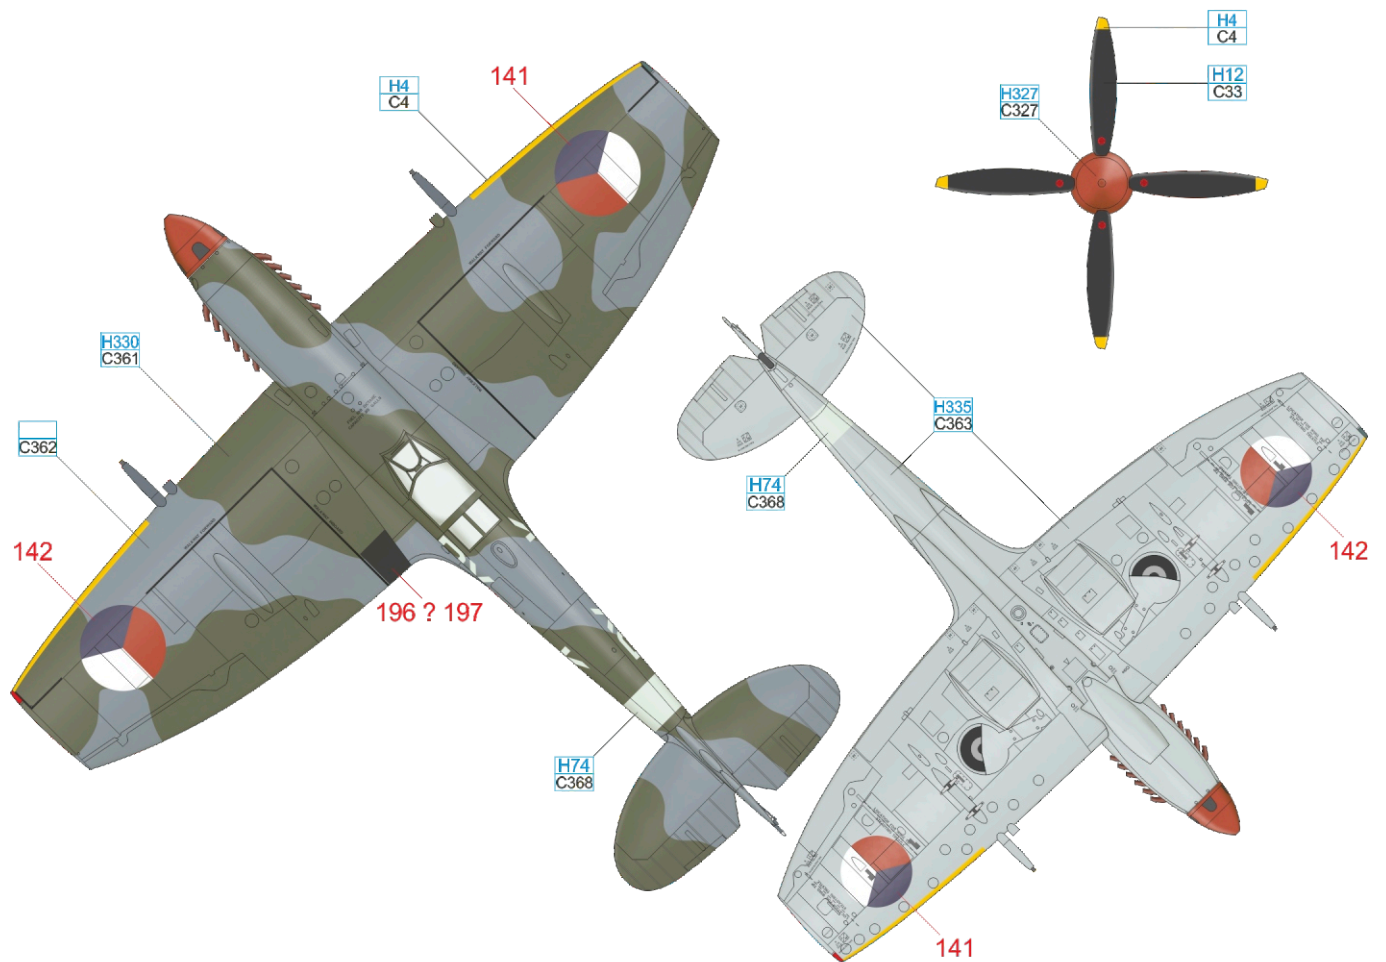

YELLOW	H4 C4	MEDIUM SEA GRAY	H335 C363	OCEAN GRAY	C362	DARK GREEN	H330 C361	BLACK	H12 C33
SKY	H74 C368								

YELLOW	H4 C4	WHITE	H11 C62	BLUE	80% H328 C328 + 20% H326 C326
SKY	H74 C368	MEDIUM SEA GRAY	H335 C363	OCEAN GRAY	C362
		DARK GREEN	H330 C361	BLACK	H12 C33

YELLOW	H4 C4	RED	H33 C81
SKY	H74 C368	MEDIUM SEA GRAY	H335 C363
		OCEAN GRAY	C362
		DARK GREEN	H330 C361
		BLACK	H12 C33

Část potahu se starším označením byla přetřena čerstvější Dark Green, která se jeví jako tmavší.