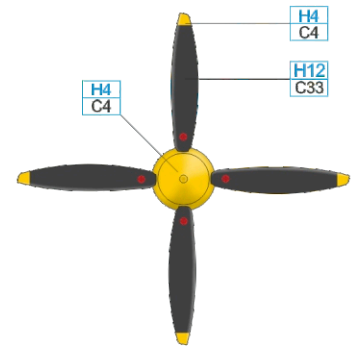

YELLOW	H4 C4	MEDIUM SEA GRAY	H335 C363	OCEAN GRAY	C362	DARK GREEN	H330 C361	BLACK	H12 C33