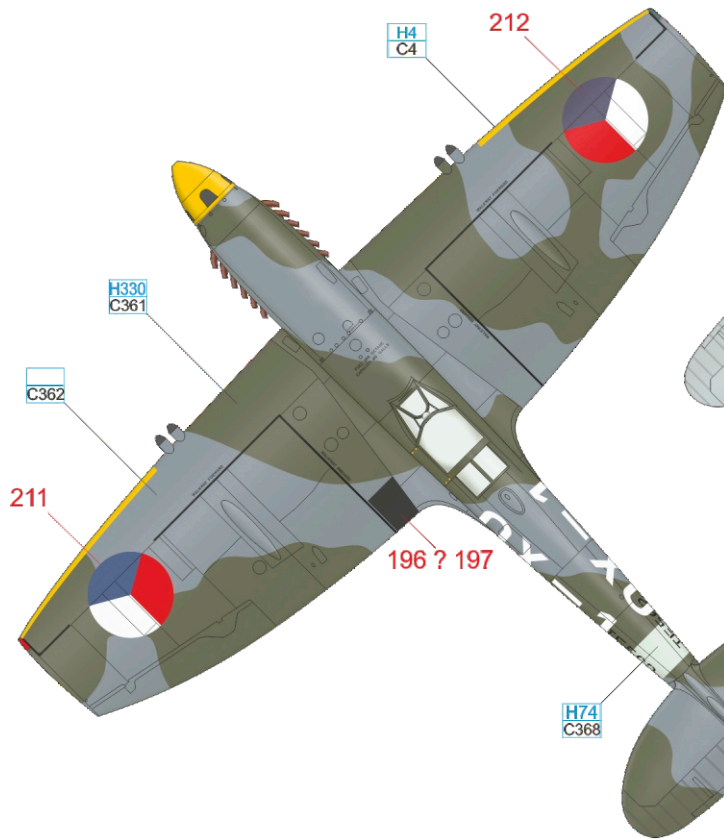

YELLOW	H4 C4	MEDIUM SEA GRAY	H335 C363	OCEAN GRAY	C362	DARK GREEN	H330 C361	BLACK	H12 C33