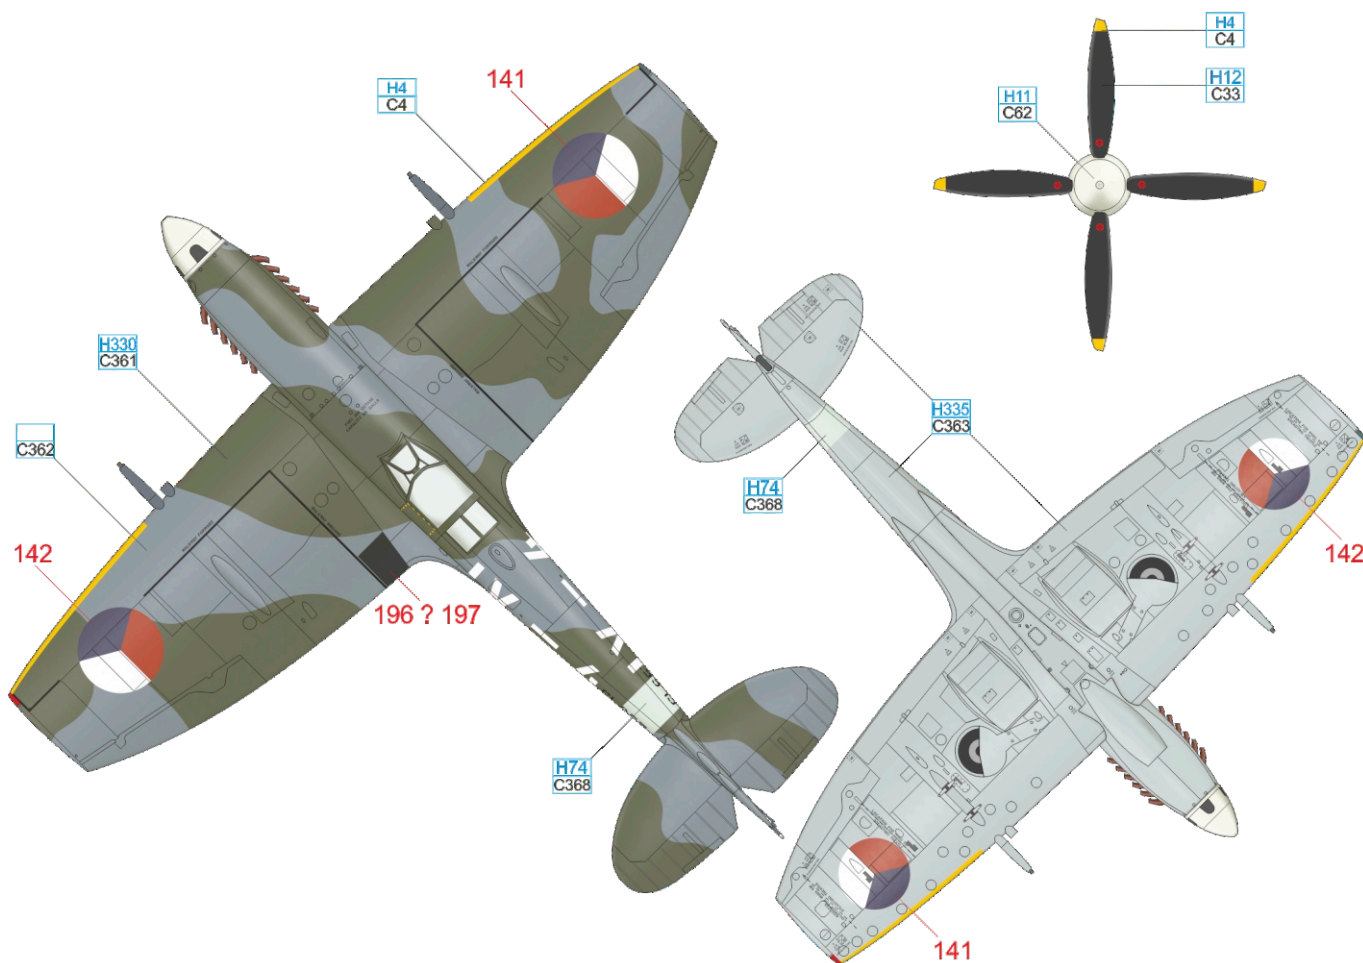

YELLOW	H4 C4	WHITE	H11 C62
SKY	H74 C368	MEDIUM SEA GRAY	H335 C363
OCEAN GRAY	C362	DARK GREEN	H330 C361
BLACK	H12 C33