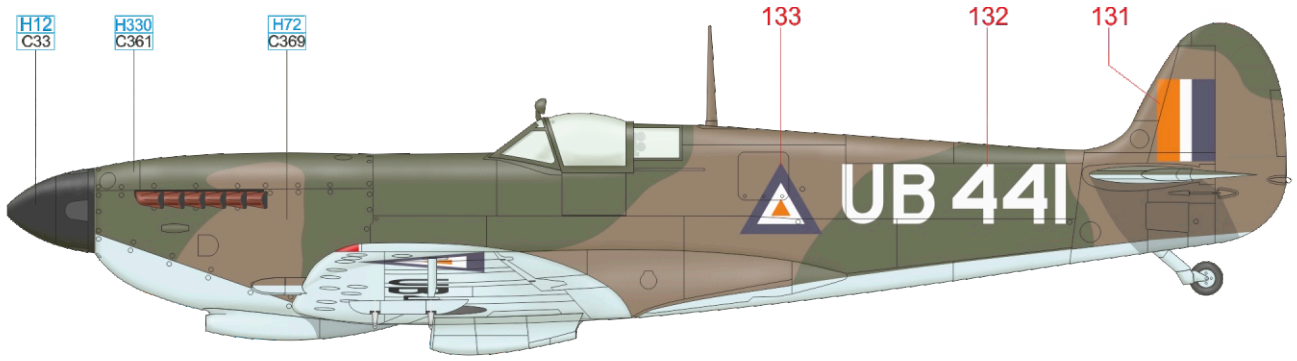

YELLOW	H4 C4	BLACK	H12 C33
LIGHT BLUE	H67 C115	DARK EARTH	H72 C369
		DARK GREEN	H330 C361