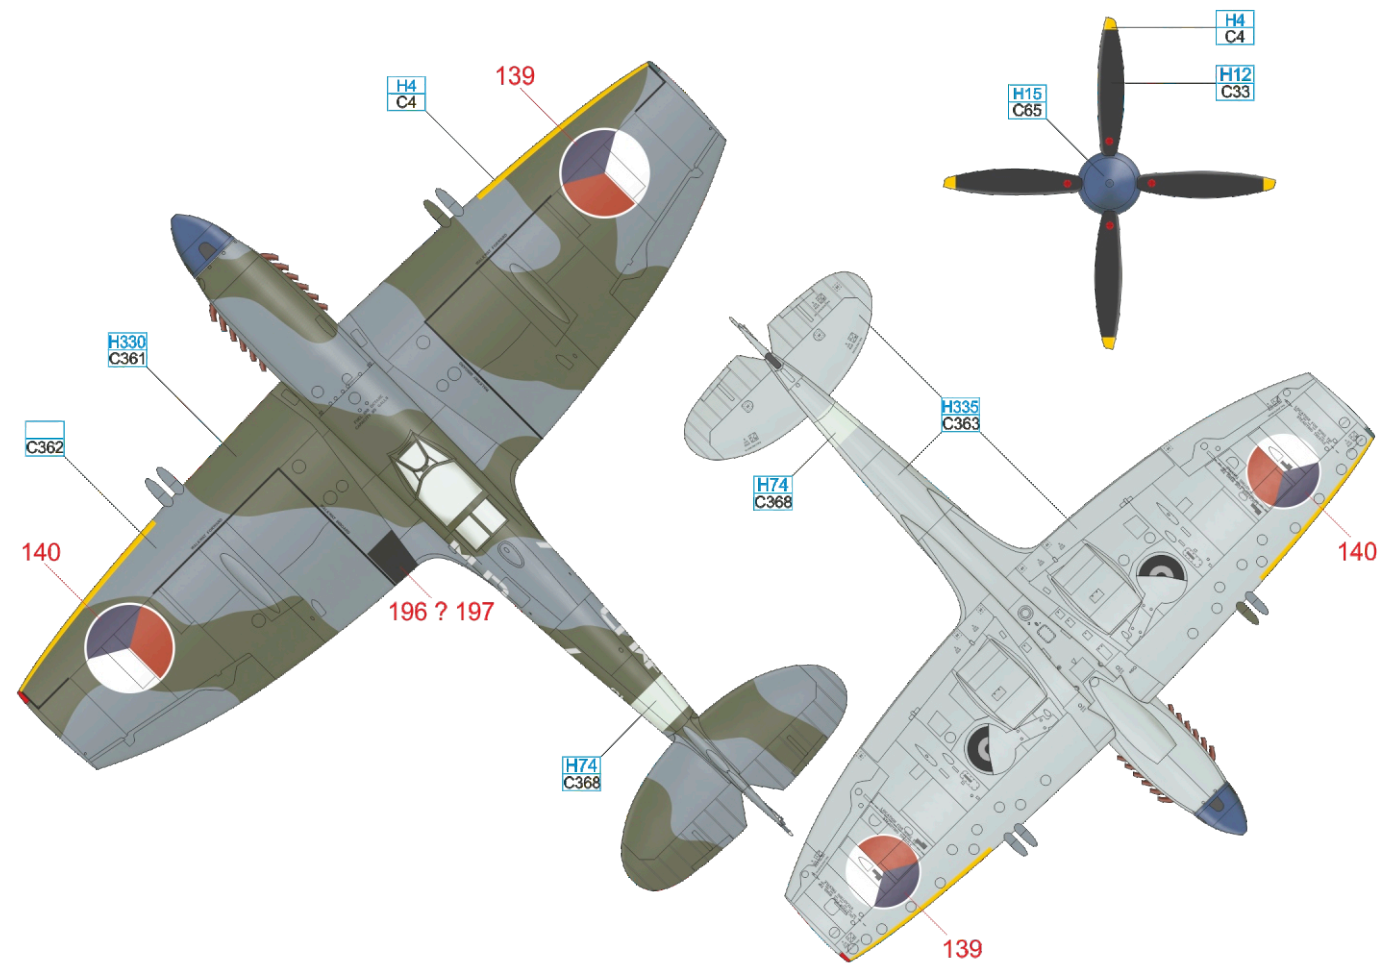

YELLOW	H4 C4	BLUE	H15 C65
SKY	H74 C368	MEDIUM SEA GRAY	H335 C363
		OCEAN GRAY	C362
		DARK GREEN	H330 C361
		BLACK	H12 C33