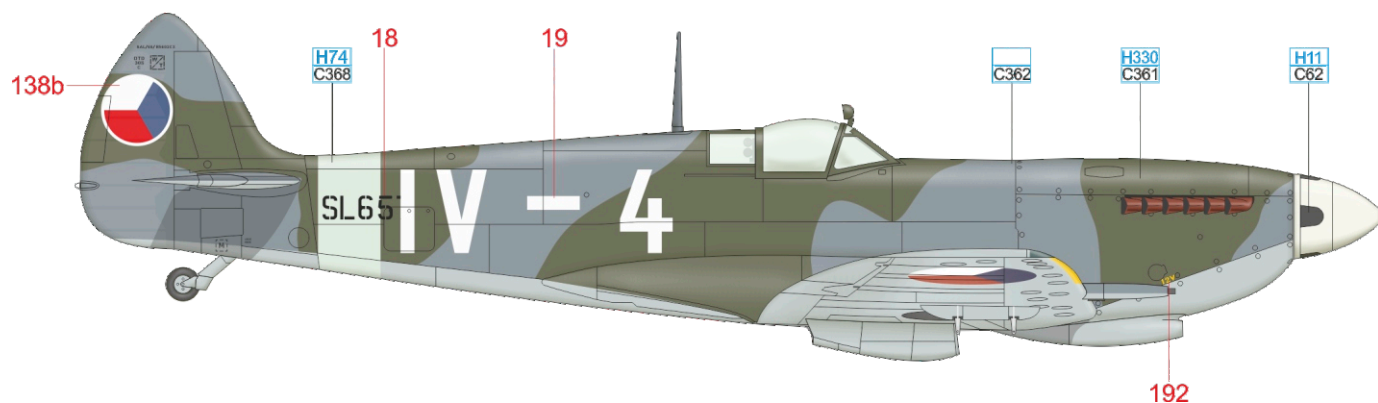

YELLOW	H4 C4	WHITE	H11 C62
SKY	H74 C368	MEDIUM SEA GRAY	H335 C363
OCEAN GRAY	C362	DARK GREEN	H330 C361
BLACK	H12 C33