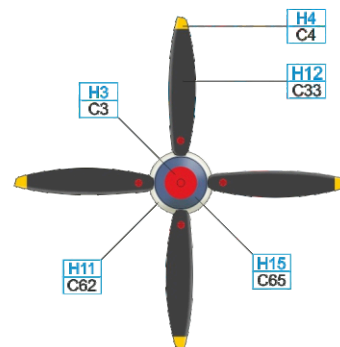

YELLOW H4 C4 RED H13 C3 BLACK H12 C33

YELLOW	H4 C4								
SKY	H74 C368	MEDIUM SEA GRAY	H335 C363	OCEAN GRAY	C362	DARK GREEN	H330 C361	BLACK	H12 C33

YELLOW	H4 C4	BLUE	H15 C65
SKY	H74 C368	MEDIUM SEA GRAY	H335 C363
		OCEAN GRAY	C362
		DARK GREEN	H330 C361
		BLACK	H12 C33

YELLOW	H4 C4	RED	H33 C81
SKY	H74 C368	MEDIUM SEA GRAY	H335 C363
		OCEAN GRAY	C362
		DARK GREEN	H330 C361
		BLACK	H12 C33

Část potahu se starším označením byla přetřena čerstvější Dark Green, která se jeví jako tmavší.