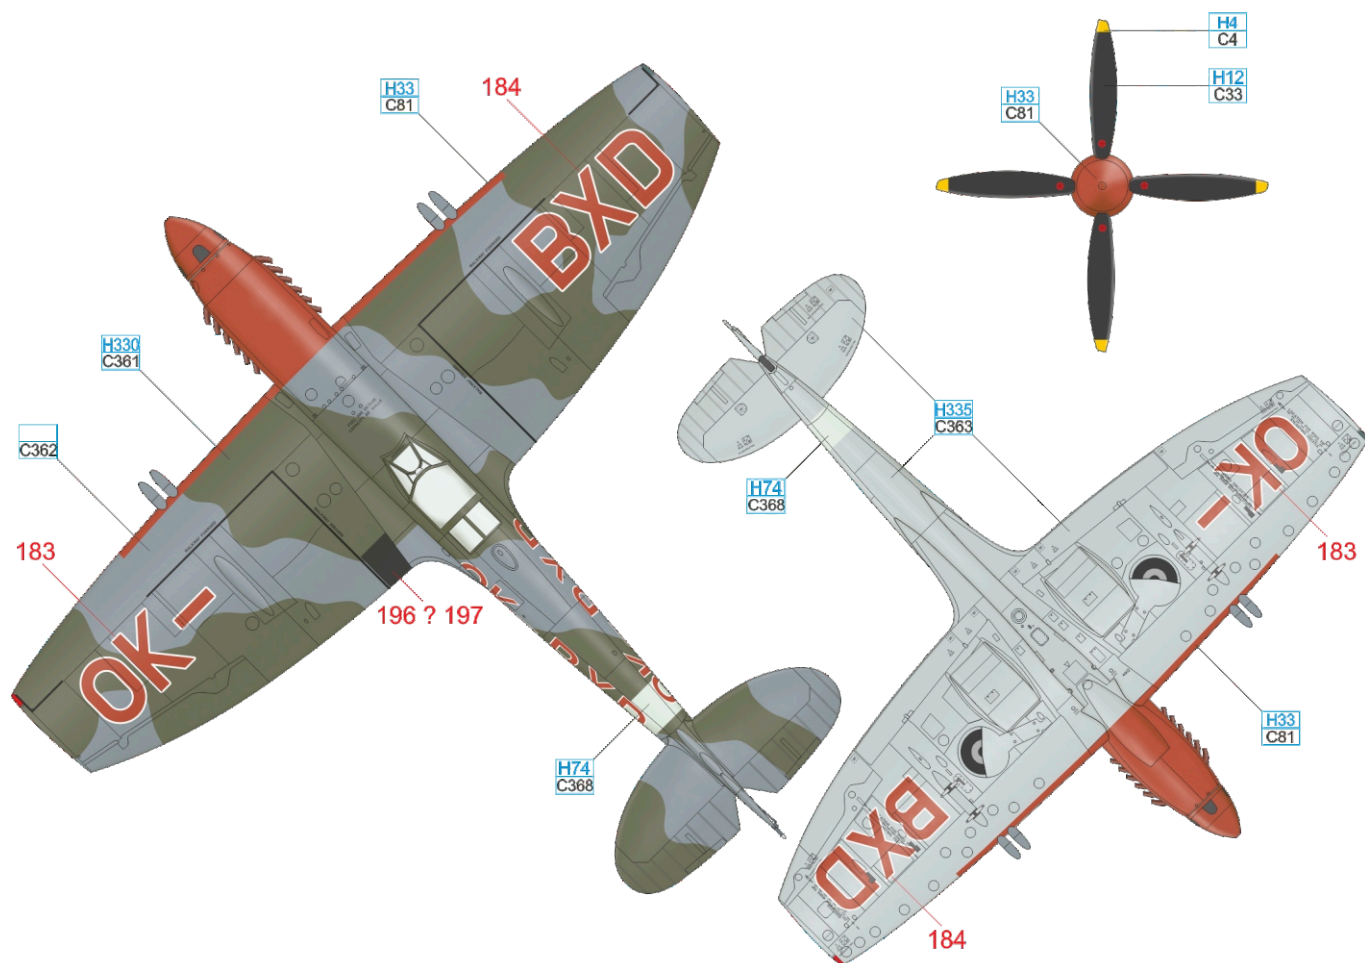

YELLOW	H4 C4	RED	H33 C81
SKY	H74 C368	MEDIUM SEA GRAY	H335 C363
		OCEAN GRAY	C362
		DARK GREEN	H330 C361
		BLACK	H12 C33

Část potahu se starším označením byla přetřena čerstvější Dark Green, která se jeví jako tmavší.