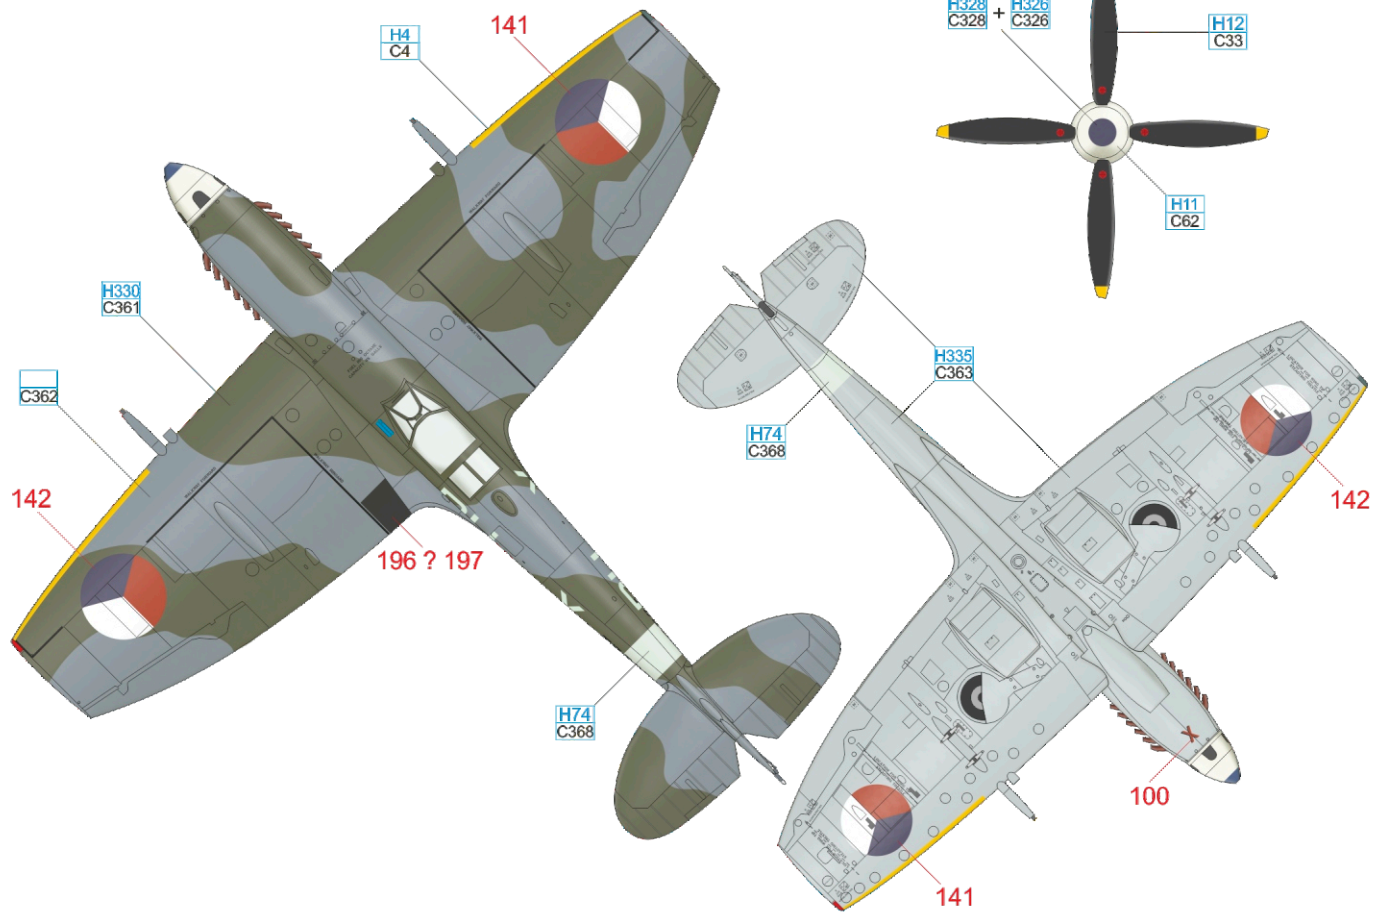

YELLOW	H4 C4	MEDIUM SEA GRAY	H335 C363	OCEAN GRAY	C362	DARK GREEN	H330 C361	BLACK	H12 C33
SKY	H74 C368								

YELLOW	H4 C4	WHITE	H11 C62	BLUE	80% H328 C328 + 20% H326 C326
SKY	H74 C368	MEDIUM SEA GRAY	H335 C363	OCEAN GRAY	C362
		DARK GREEN	H330 C361	BLACK	H12 C33

YELLOW	H4 C4	RED	H33 C81
SKY	H74 C368	MEDIUM SEA GRAY	H335 C363
		OCEAN GRAY	C362
		DARK GREEN	H330 C361
		BLACK	H12 C33

Část potahu se starším označením byla přetřena čerstvější Dark Green, která se jeví jako tmavší.