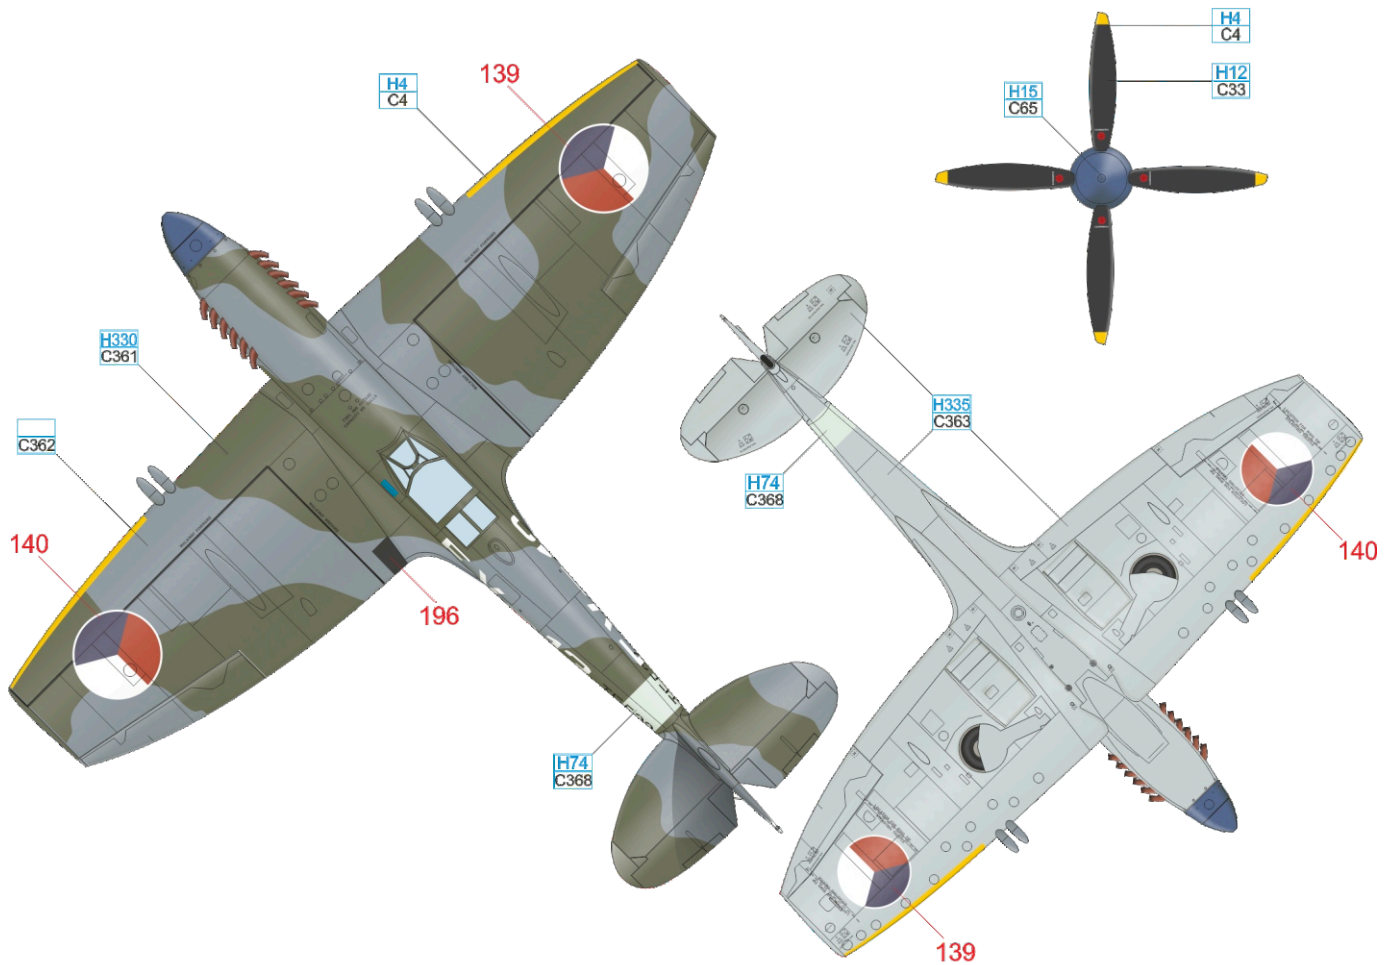

YELLOW	H4 C4	BLUE	H15 C65
SKY	H74 C368	MEDIUM SEA GRAY	H335 C363
		OCEAN GRAY	C362
		DARK GREEN	H330 C361
		BLACK	H12 C33