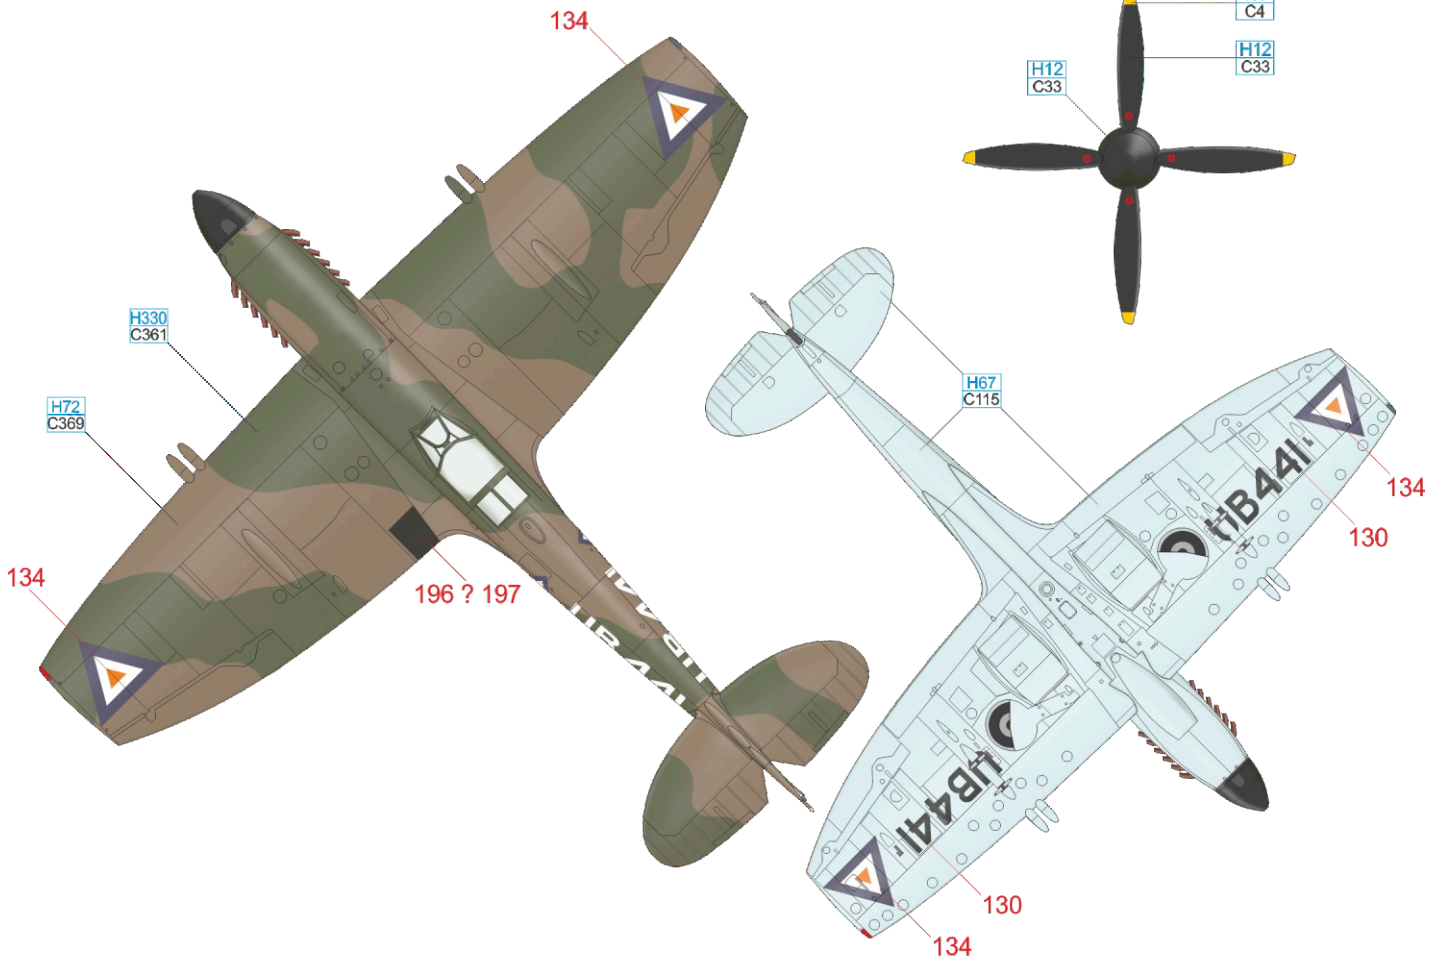

YELLOW	H4 C4	BLACK	H12 C33
LIGHT BLUE	H67 C115	DARK EARTH	H72 C369
		DARK GREEN	H330 C361