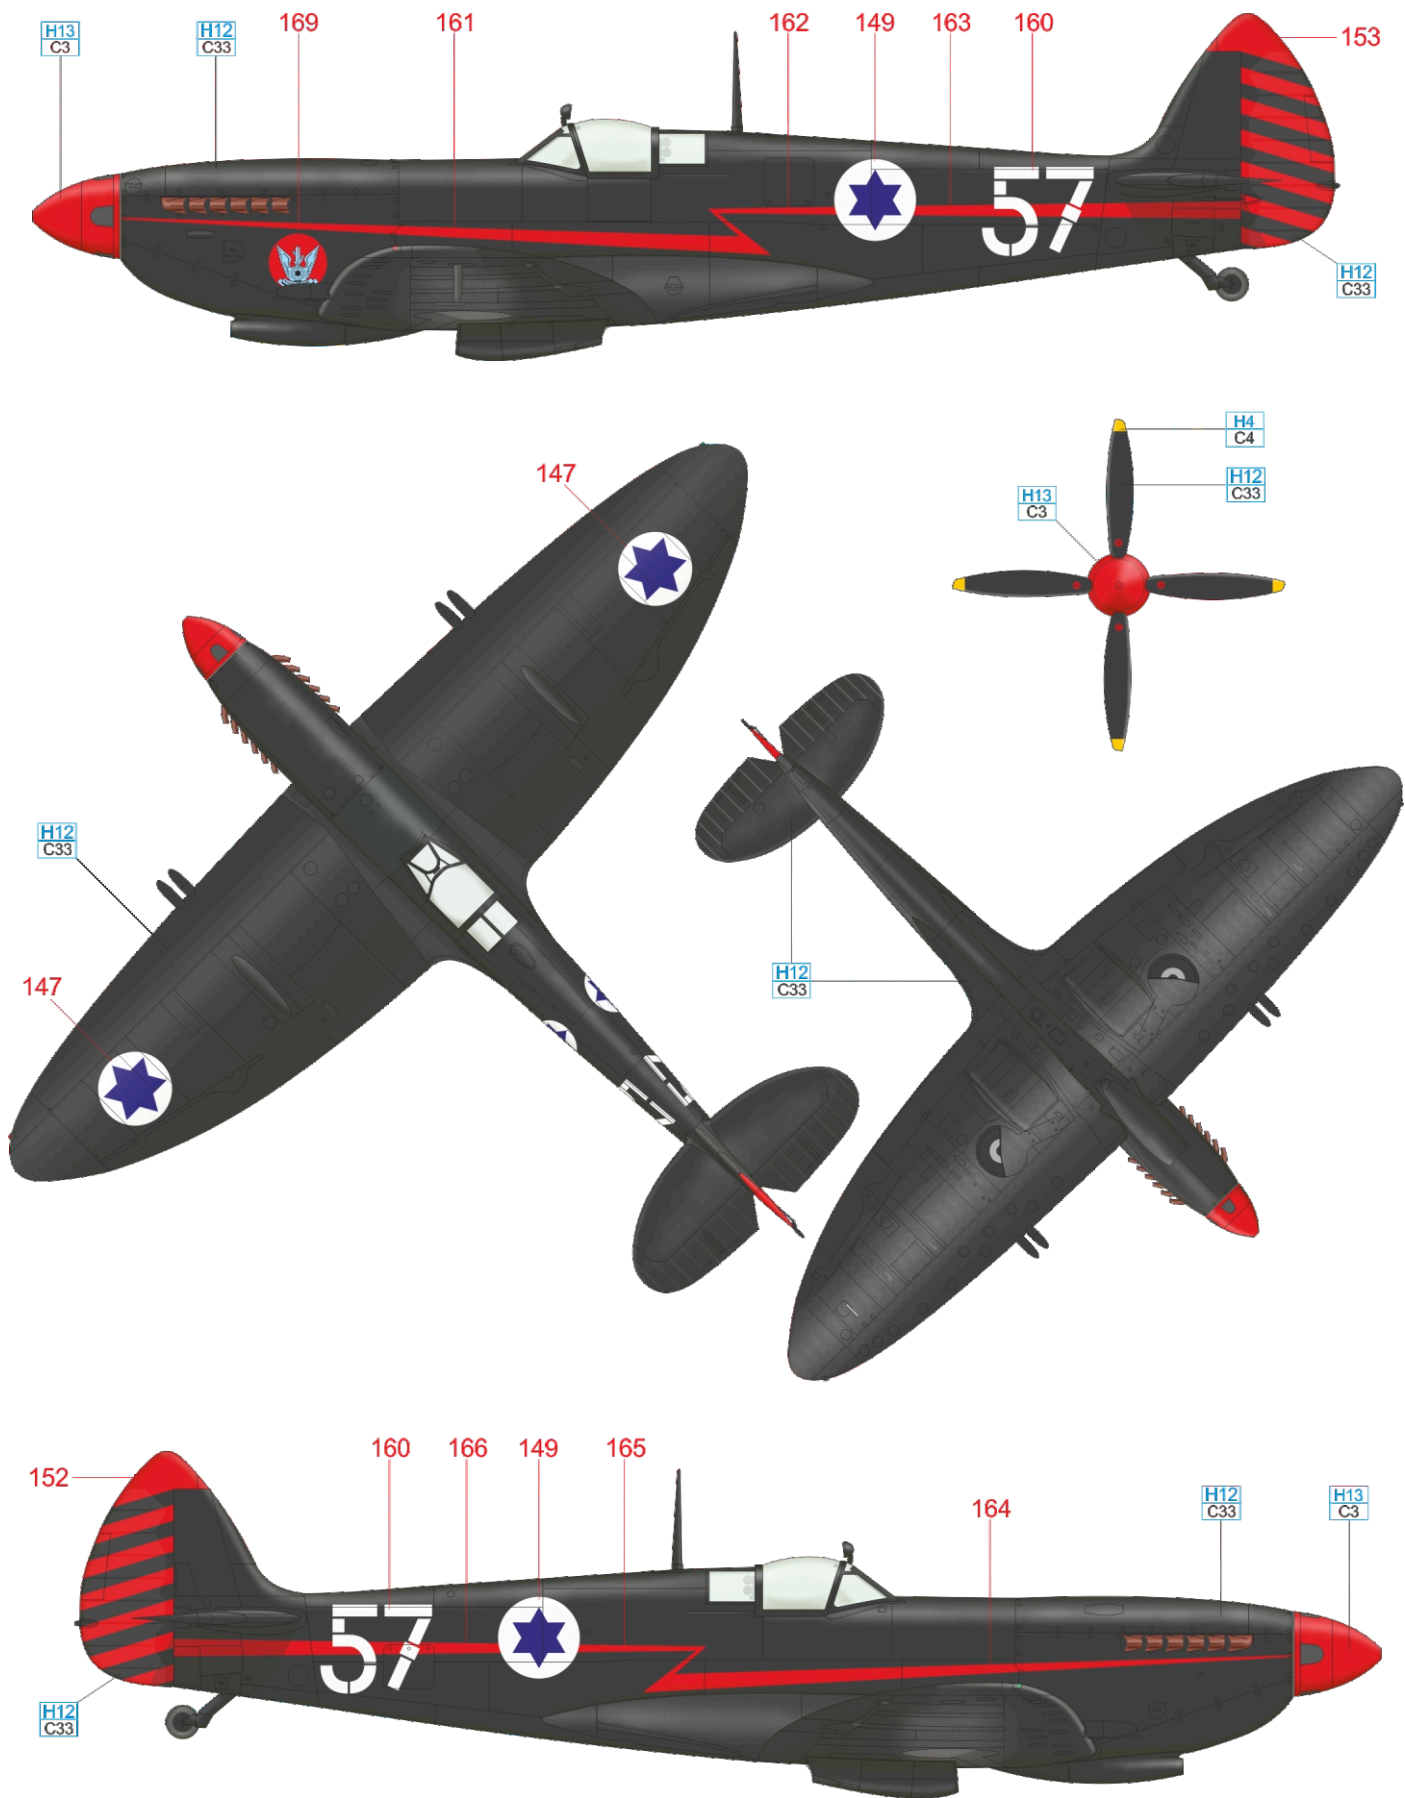

YELLOW	H4 C4	MEDIUM SEA GRAY	H335 C363	OCEAN GRAY	C362	DARK GREEN	H330 C361	BLACK	H12 C33
SKY	H74 C368								

YELLOW	H4 C4	WHITE	H11 C62	BLUE	80% H328 C328 + 20% H326 C326
SKY	H74 C368	MEDIUM SEA GRAY	H335 C363	OCEAN GRAY	C362
		DARK GREEN	H330 C361	BLACK	H12 C33

YELLOW	H4 C4	RED	H327 C327
SKY	H74 C368	MEDIUM SEA GRAY	H335 C363
		OCEAN GRAY	C362
		DARK GREEN	H330 C361
		BLACK	H12 C33

YELLOW	H4 C4	BLACK	H12 C33	BLUE	H15 C65
SKY	H74 C368	MEDIUM SEA GRAY	H335 C363	OCEAN GRAY	C362
		DARK GREEN	H330 C361		

YELLOW	H4 C4	RLM 71	H64 C17
SKY	H74 C368	MEDIUM SEA GRAY	H335 C363
		OCEAN GRAY	C362
		DARK GREEN	H330 C361
		BLACK	H12 C33

YELLOW	H4 C4
MEDIUM SEA GRAY	H335 C363
OCEAN GRAY	C362
DARK GREEN	H330 C361
BLACK	H12 C33

YELLOW	H4 C4	RED	H33 C81
SKY	H74 C368	MEDIUM SEA GRAY	H335 C363
		OCEAN GRAY	C362
		DARK GREEN	H330 C361
		BLACK	H12 C33

Část potahu se starším označením byla přetřena čerstvější Dark Green, která se jeví jako tmavší.