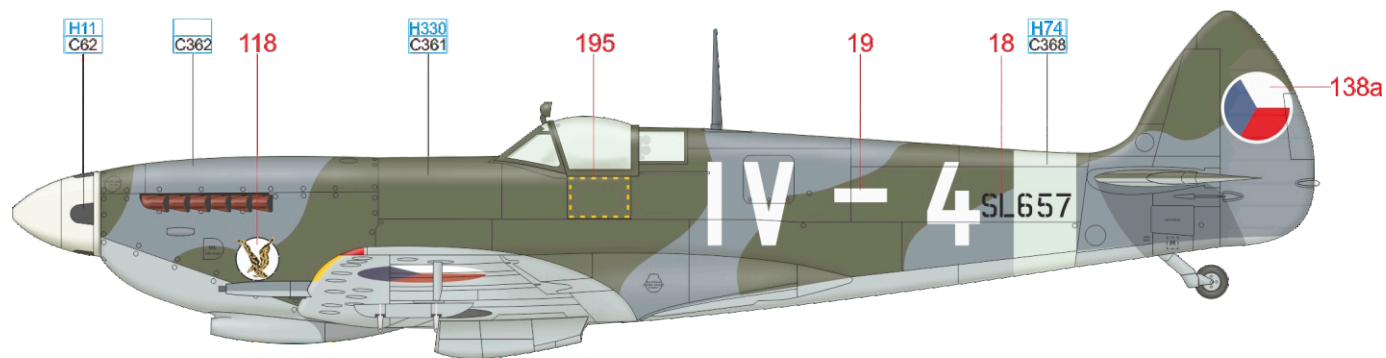

YELLOW	H4 C4	WHITE	H11 C62
SKY	H74 C368	MEDIUM SEA GRAY	H335 C363
OCEAN GRAY	C362	DARK GREEN	H330 C361
BLACK	H12 C33