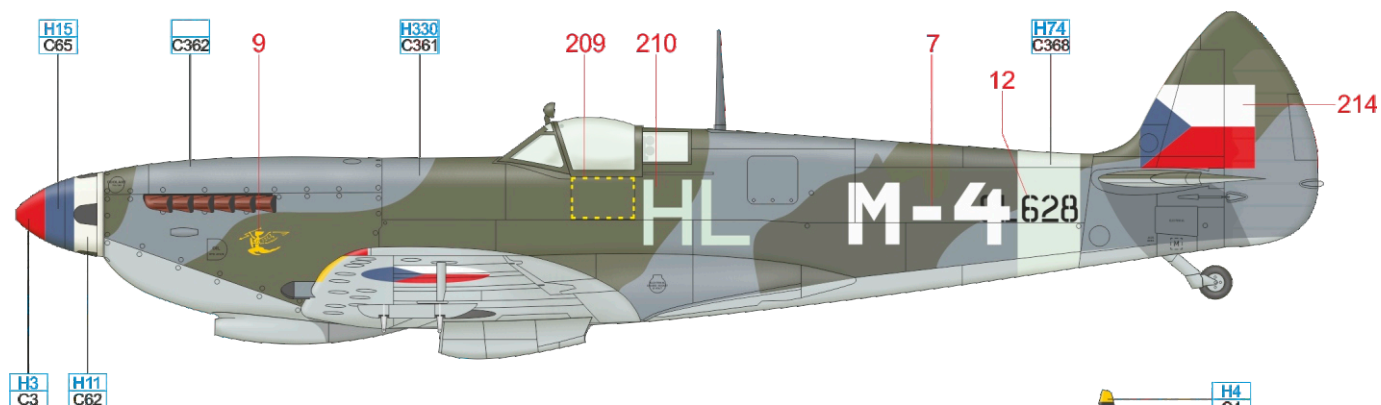

YELLOW	H4 C4	RED	H33 C81
SKY	H74 C368	MEDIUM SEA GRAY	H335 C363
		OCEAN GRAY	C362
		DARK GREEN	H330 C361
		BLACK	H12 C33

Část potahu se starším označením byla přetřena čerstvější Dark Green, která se jeví jako tmavší.