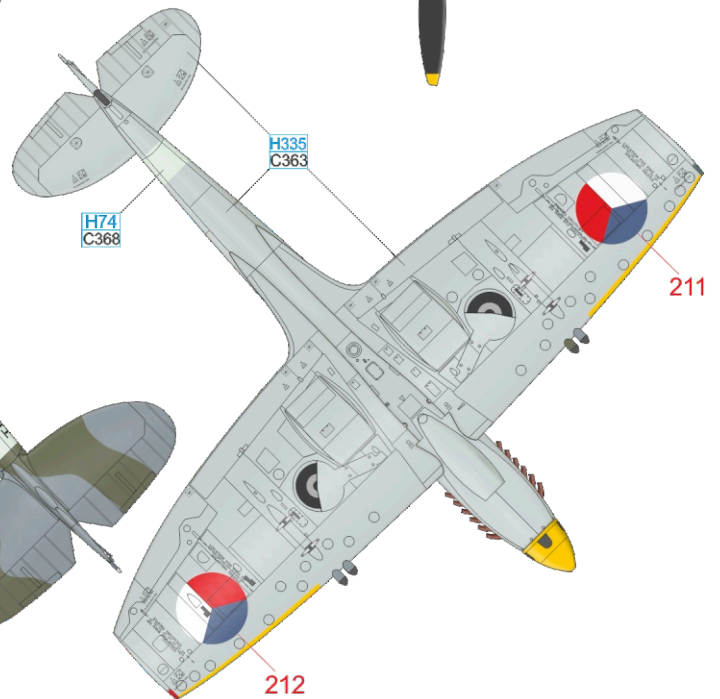

YELLOW	H4 C4	MEDIUM SEA GRAY	H335 C363	OCEAN GRAY	C362	DARK GREEN	H330 C361	BLACK	H12 C33