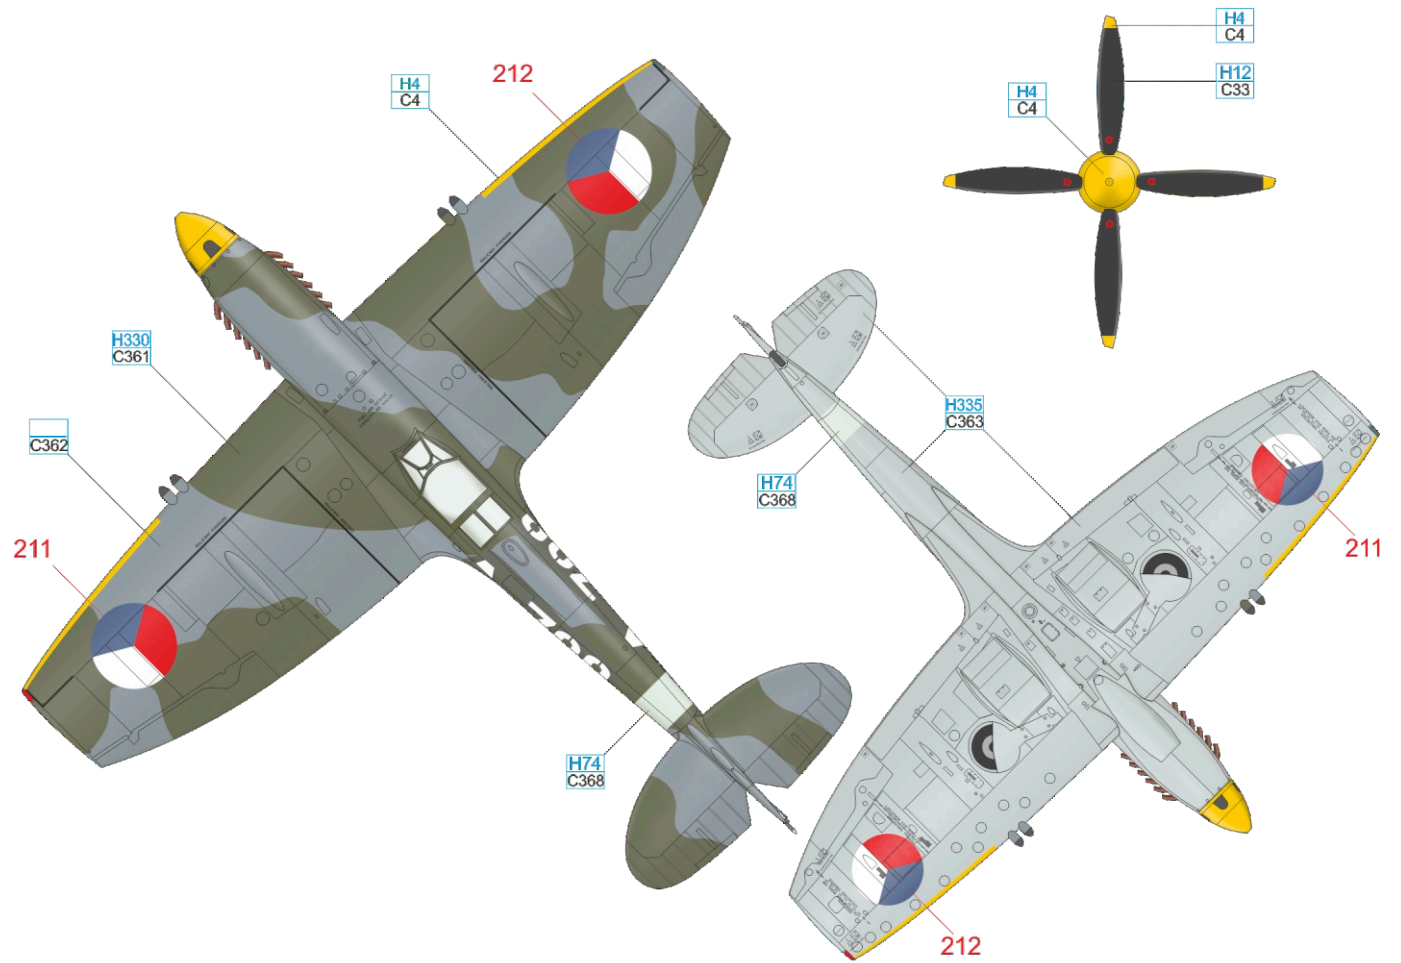

YELLOW	H4 C4	RLM 71	H64 C17
SKY	H74 C368	MEDIUM SEA GRAY	H335 C363
		OCEAN GRAY	C362
		DARK GREEN	H330 C361
		BLACK	H12 C33