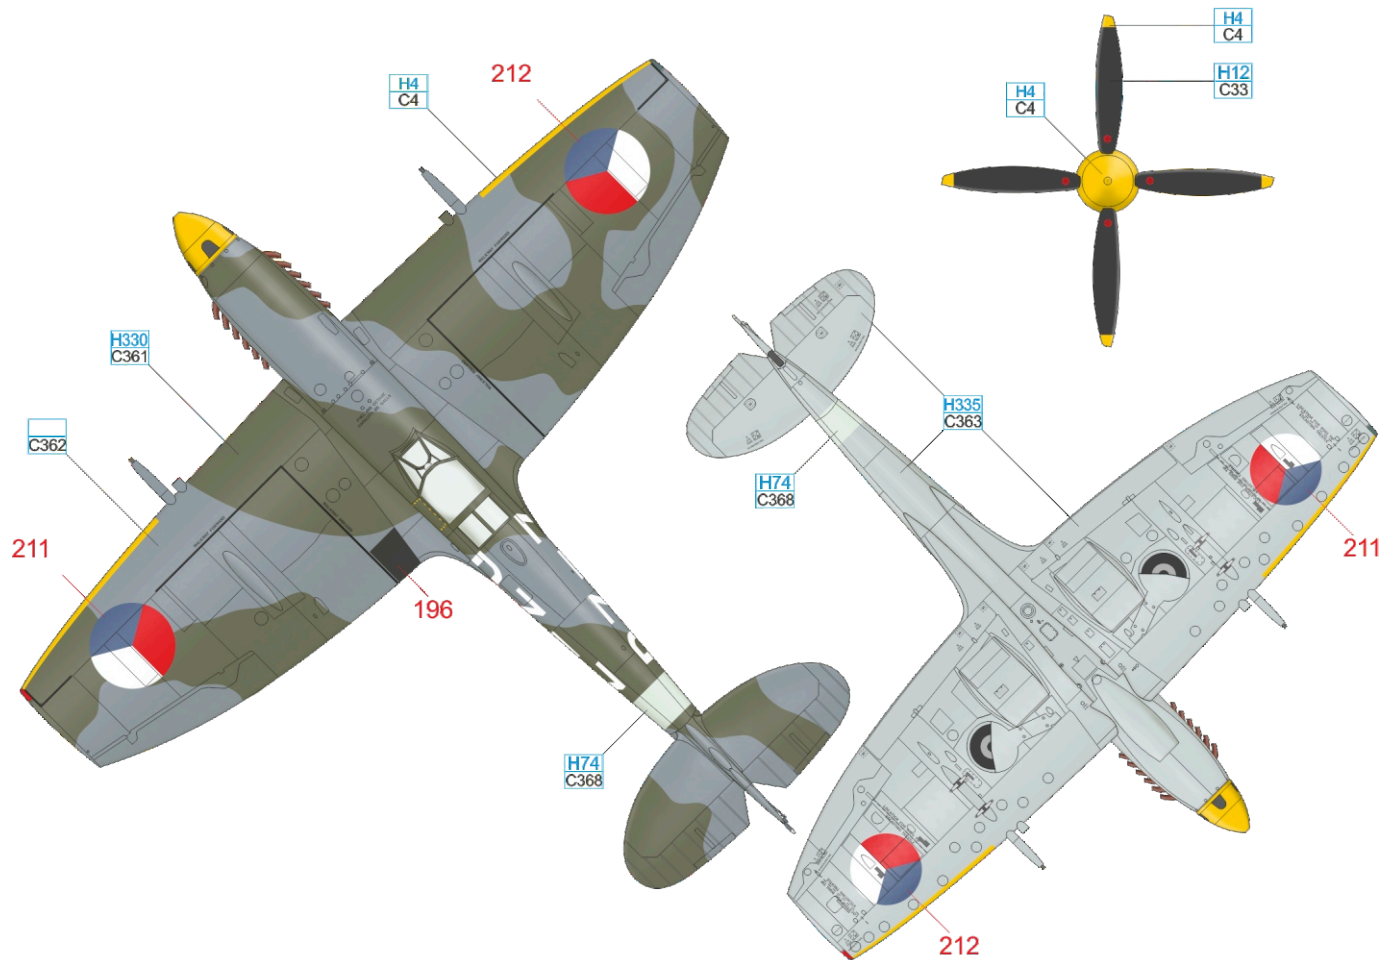

YELLOW	H4 C4								
SKY	H74 C368	MEDIUM SEA GRAY	H335 C363	OCEAN GRAY	C362	DARK GREEN	H330 C361	BLACK	H12 C33