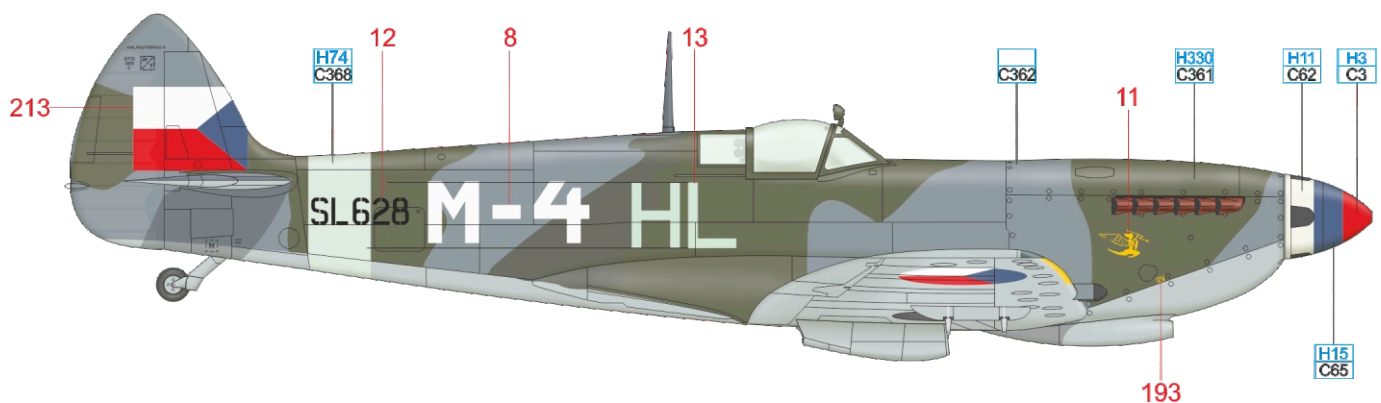

YELLOW H4 C4 RED H13 C3 BLACK H12 C33

YELLOW	H4 C4								
SKY	H74 C368	MEDIUM SEA GRAY	H335 C363	OCEAN GRAY	C362	DARK GREEN	H330 C361	BLACK	H12 C33

YELLOW	H4 C4	BLUE	H15 C65
SKY	H74 C368	MEDIUM SEA GRAY	H335 C363
		OCEAN GRAY	C362
		DARK GREEN	H330 C361
		BLACK	H12 C33

YELLOW	H4 C4	RED	H33 C81
SKY	H74 C368	MEDIUM SEA GRAY	H335 C363
		OCEAN GRAY	C362
		DARK GREEN	H330 C361
		BLACK	H12 C33

Část potahu se starším označením byla přetřena čerstvější Dark Green, která se jeví jako tmavší.