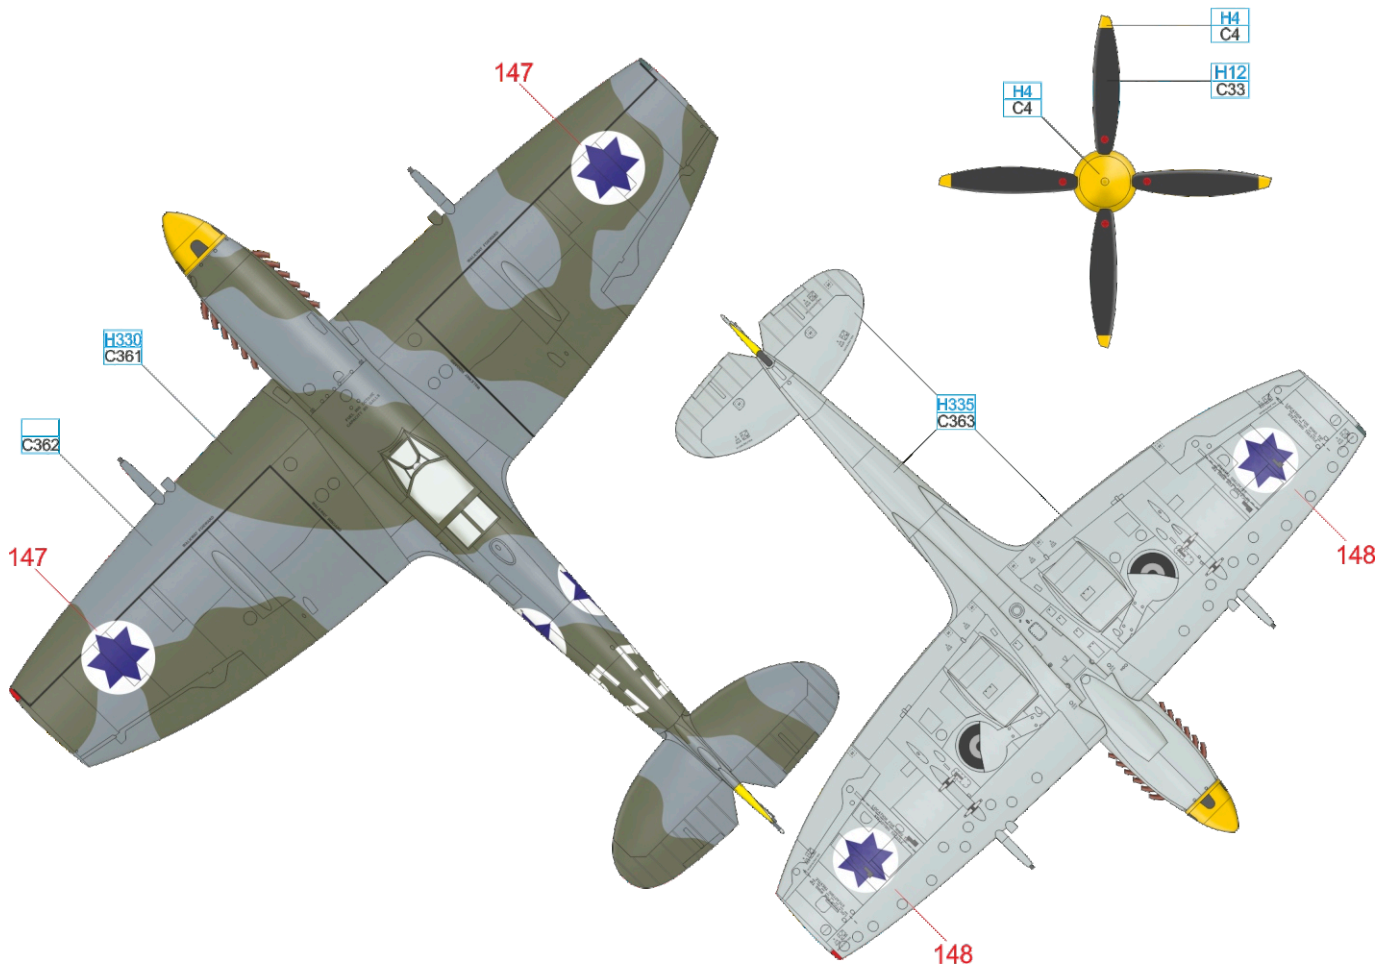

YELLOW	H4 C4
MEDIUM SEA GRAY	H335 C363
OCEAN GRAY	C362
DARK GREEN	H330 C361
BLACK	H12 C33