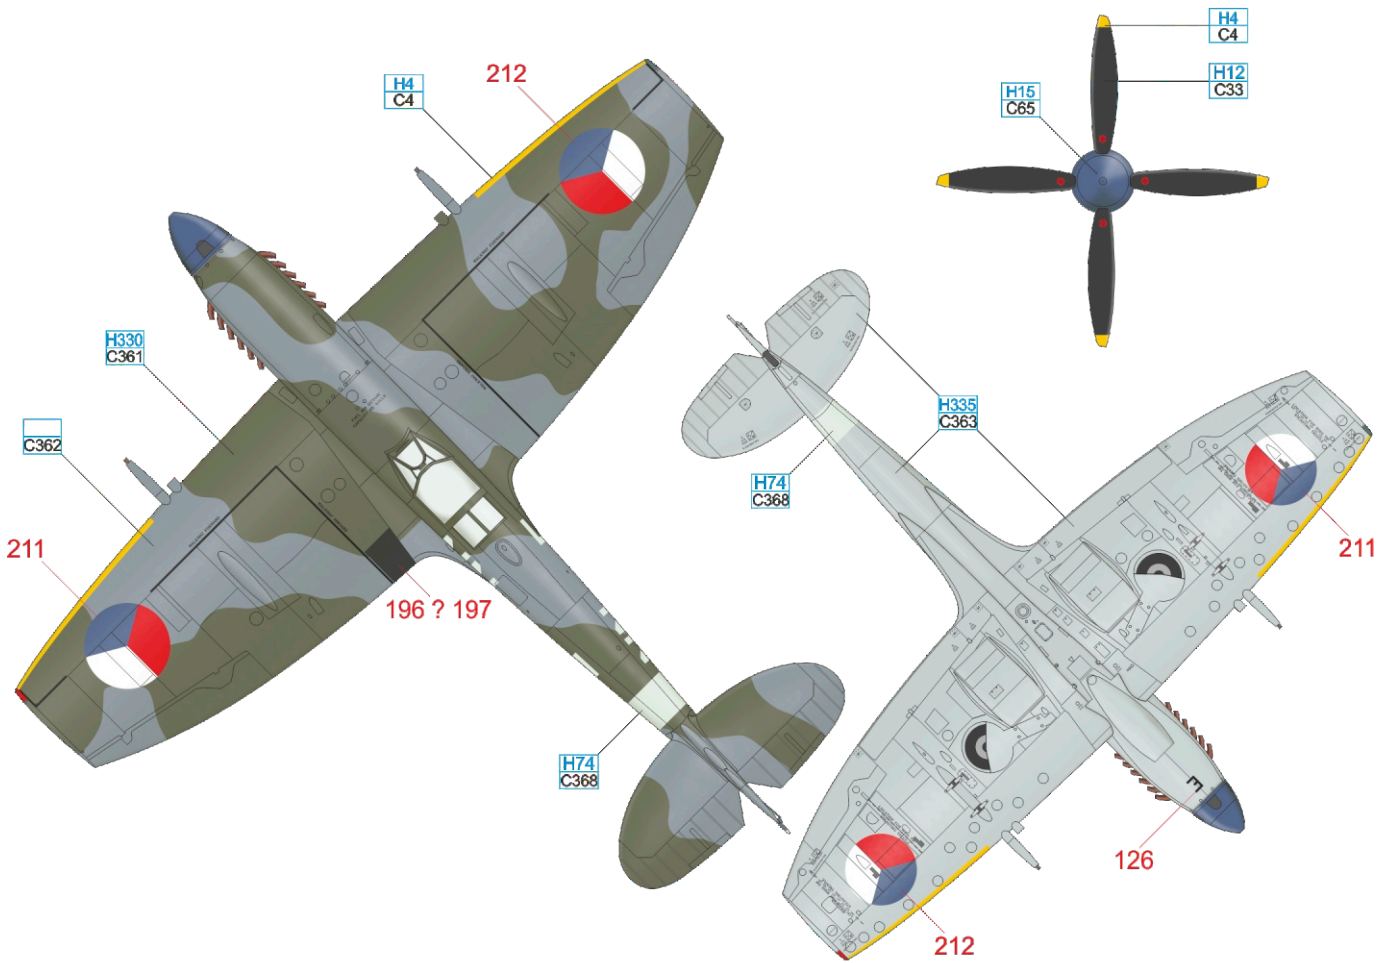

YELLOW	H4 C4	BLACK	H12 C33	BLUE	H15 C65
SKY	H74 C368	MEDIUM SEA GRAY	H335 C363	OCEAN GRAY	C362
		DARK GREEN	H330 C361