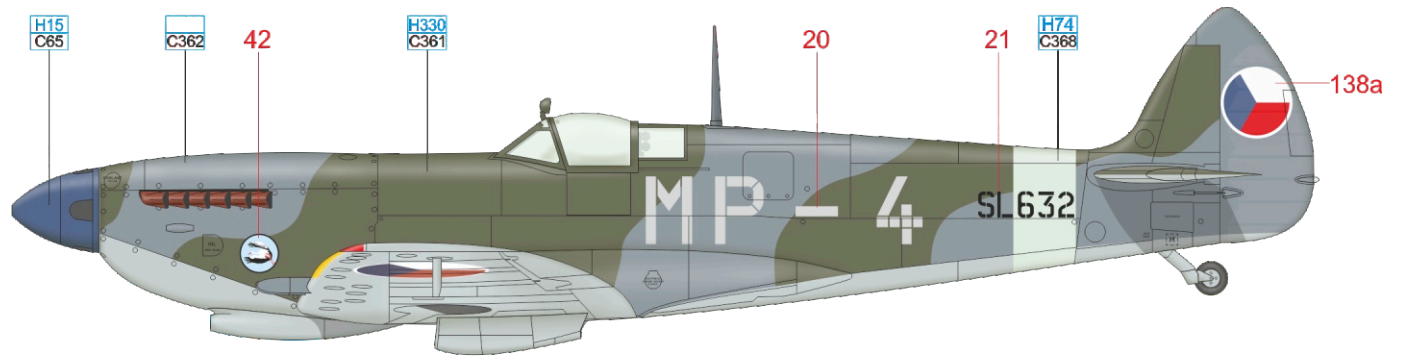

YELLOW	H4 C4	BLUE	H15 C65
SKY	H74 C368	MEDIUM SEA GRAY	H335 C363
		OCEAN GRAY	C362
		DARK GREEN	H330 C361
		BLACK	H12 C33