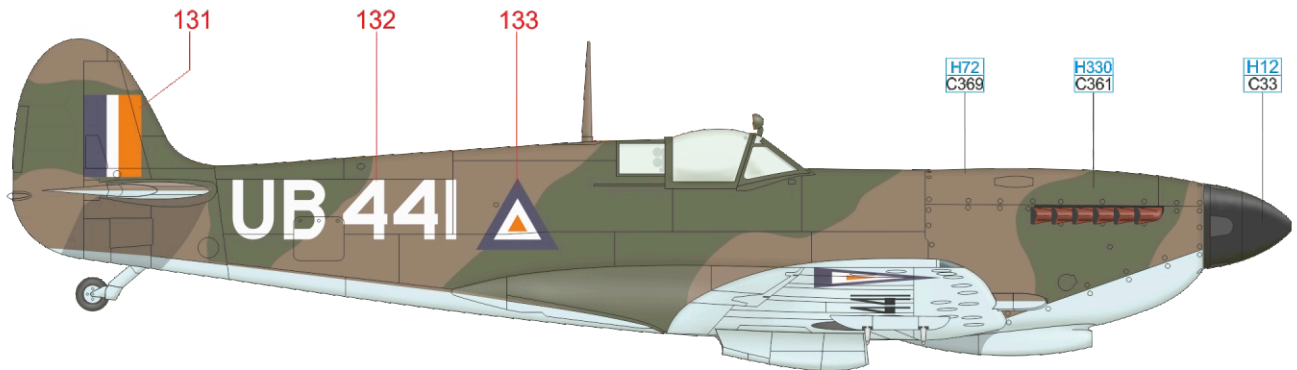

YELLOW	H4 C4	BLACK	H12 C33
LIGHT BLUE	H67 C115	DARK EARTH	H72 C369
		DARK GREEN	H330 C361