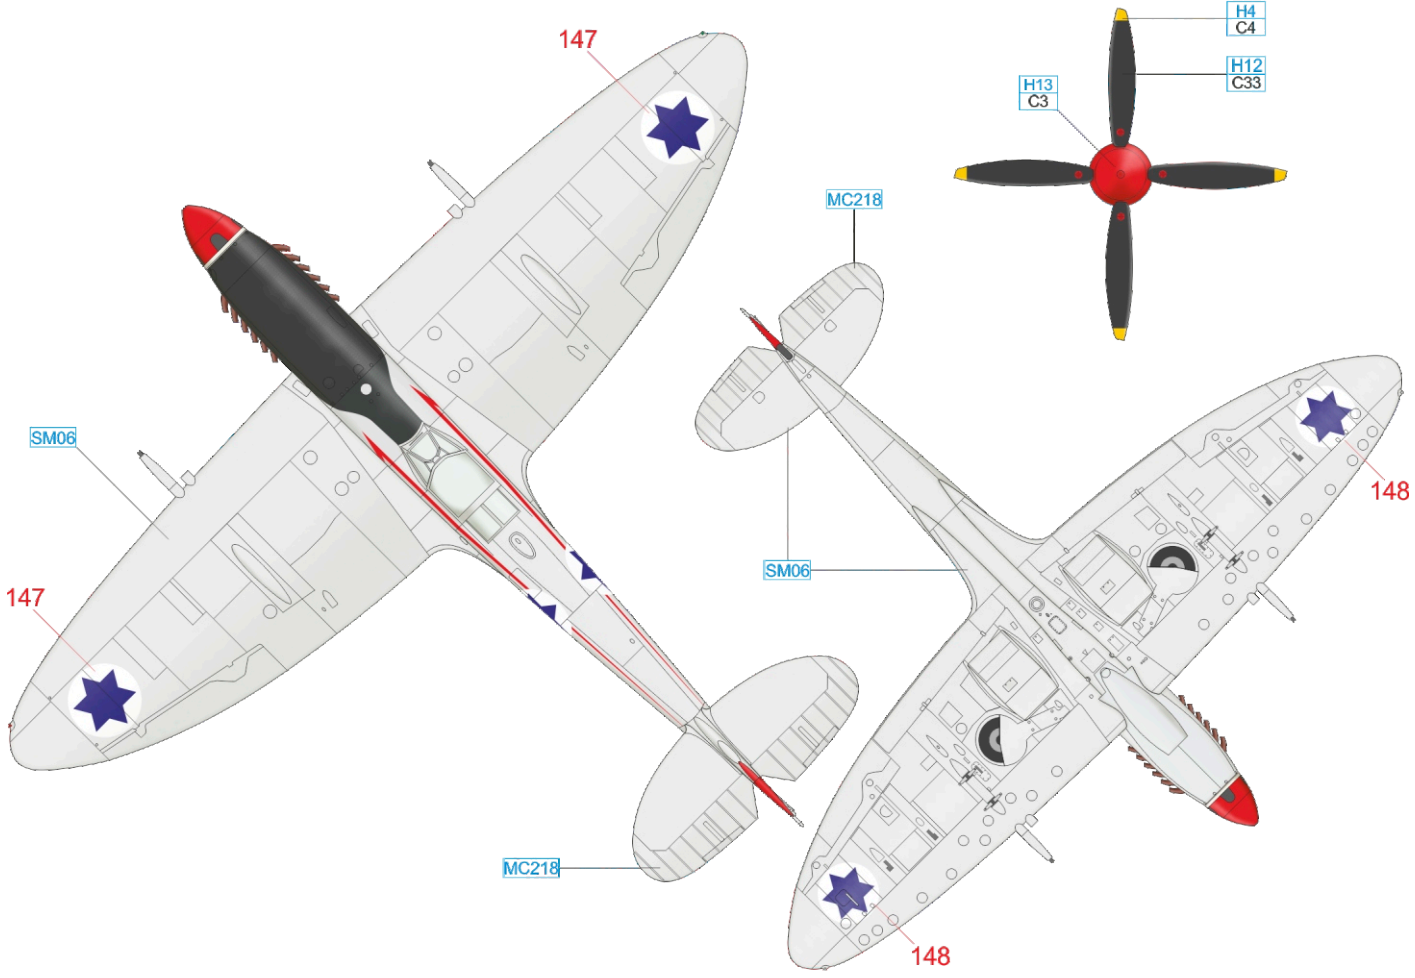

YELLOW	H4 C4	BLACK	H12 C33	CHROME SILVER	SM06
WHITE	H11 C62	RED	H13 C3	ALUMINIUM	MC218