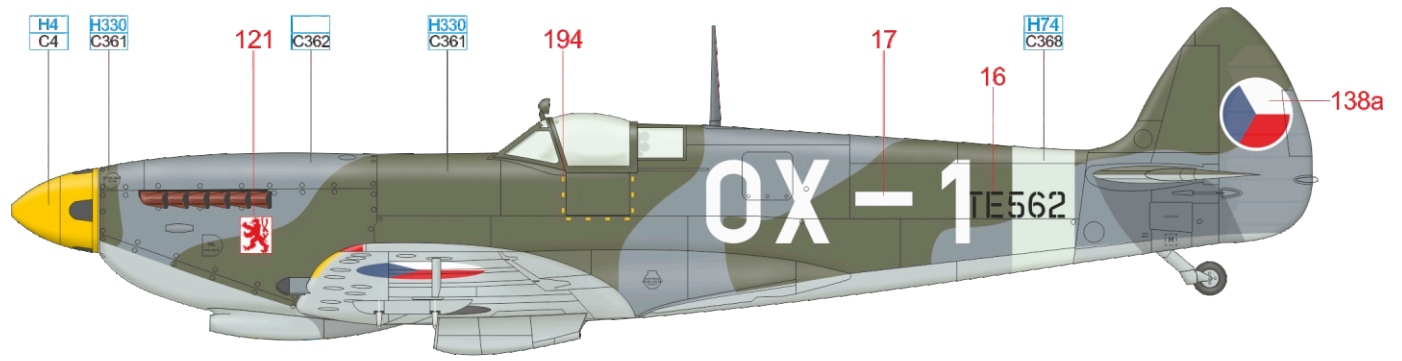

YELLOW	H4 C4	MEDIUM SEA GRAY	H335 C363	OCEAN GRAY	C362	DARK GREEN	H330 C361	BLACK	H12 C33