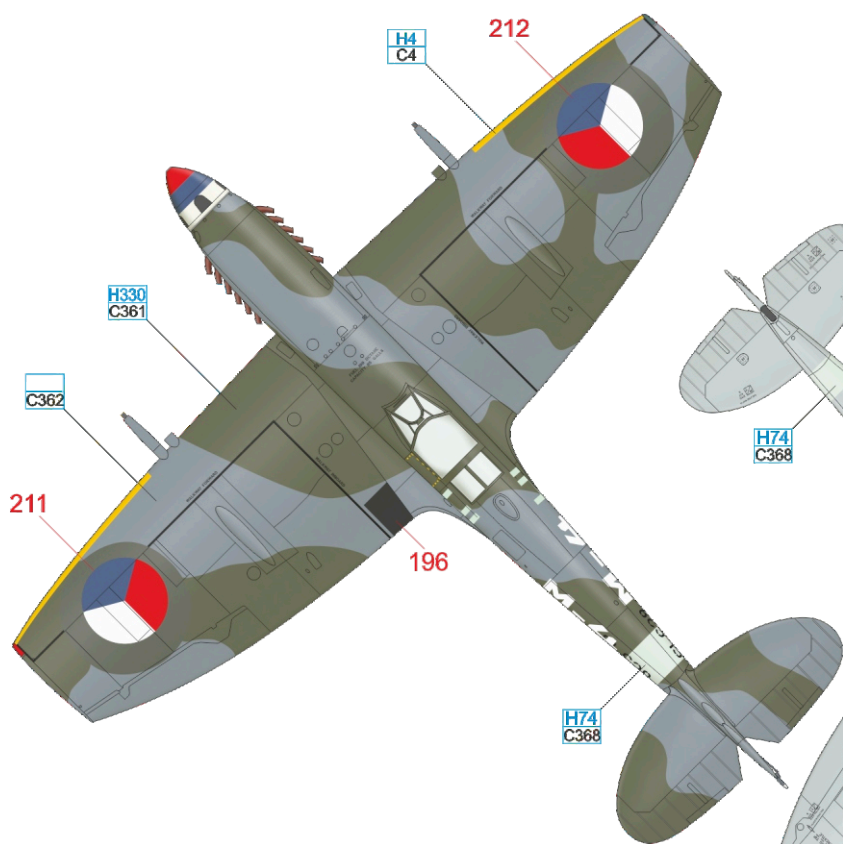

YELLOW H4 C4 RED H13 C3 BLACK H12 C33

YELLOW	H4 C4								
SKY	H74 C368	MEDIUM SEA GRAY	H335 C363	OCEAN GRAY	C362	DARK GREEN	H330 C361	BLACK	H12 C33

YELLOW	H4 C4	BLUE	H15 C65
SKY	H74 C368	MEDIUM SEA GRAY	H335 C363
		OCEAN GRAY	C362
		DARK GREEN	H330 C361
		BLACK	H12 C33

YELLOW	H4 C4	RED	H33 C81
SKY	H74 C368	MEDIUM SEA GRAY	H335 C363
		OCEAN GRAY	C362
		DARK GREEN	H330 C361
		BLACK	H12 C33

Část potahu se starším označením byla přetřena čerstvější Dark Green, která se jeví jako tmavší.