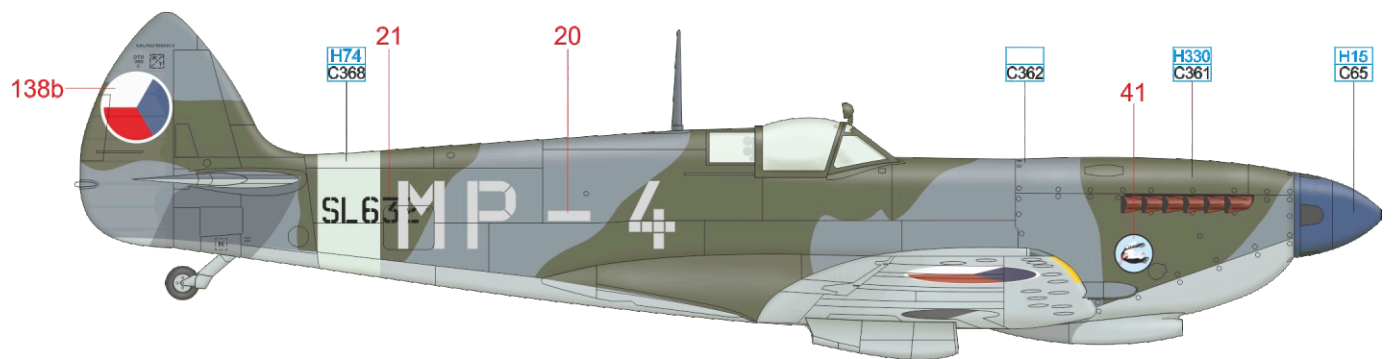

YELLOW	H4 C4	BLUE	H15 C65
SKY	H74 C368	MEDIUM SEA GRAY	H335 C363
		OCEAN GRAY	C362
		DARK GREEN	H330 C361
		BLACK	H12 C33