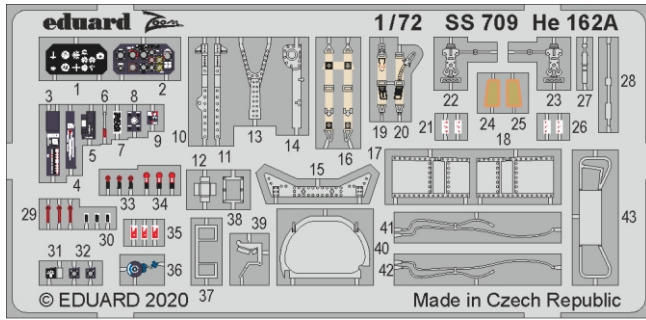

# He 162A

eduard

SS 709

## 1/72

detail set for 1/72 Special Hobby kit • sada detailů pro stavebnici 1/72 Special Hobby

- APPLY EXPRESS MASK AND PAINT BEFORE GLUING  
POUŽIT EXPRESS MASK NABARVIT PŘED SLEPENÍM
- SYMMETRICAL ASSEMBLY  
SYMETRICKÁ MONTÁŽ
- REMOVE  
ODSTRANIT
- GRIND  
OBROUSIT
- DRILL HOLE  
VRTÁT OTVOR
- BEND  
OHNOUT
- OPTION  
VOLBA
- REPLACE  
NAHRADIT
- 1** COLORED ETCHED PARTS  
LEPTANÉ BAREVNÉ DÍLY
- 1** ETCHED PARTS  
LEPTANÉ NEBAREVNÉ DÍLY
- 1** ORIGINAL KIT PARTS  
PŮVODNÍ DÍLY STAVEBNICE

ORIGINAL KIT PARTS  
PŮVODNÍ DÍLY STAVEBNICE

PHOTO-ETCHED PARTS  
LEPTANÉ DÍLY

PARTS TO BE REMOVED  
DÍLY K ODSTRANĚNÍ

FILL  
TMELIT

C6

20

24

16

38

C7

39

19

25

37

43

C10