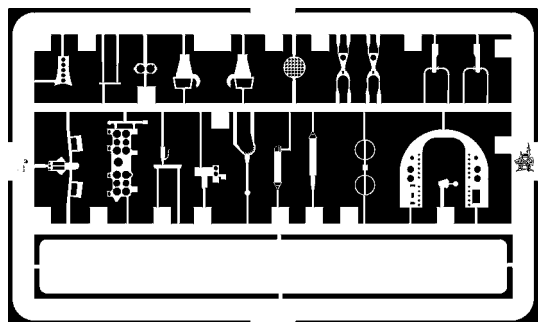

# A6M5 ZERO type 52

**eduard**  
*Zoom*

**SS104**

sada detailů pro model Academy 1/72  
1/72 scale detail set for Academy kit

- |                                    |   |
|------------------------------------|---|
| <b>1</b> SVĚTLÉ ŠEDÁ<br>LIGHT GRAY | SYMETRYCKÁ MONTÁŽ<br>SYMMETRICAL ASSEMBLY |
| <b>2</b> BÍLÁ<br>WHITE             | ODSTRANIT<br>REMOVE                       |
| <b>3</b> ČERNÁ<br>BLACK            | OHNOUT<br>BEND                            |
| <b>4</b> HLINÍK<br>ALUMINIUM       | NAHRADIT<br>REPLACE                       |
| <b>5</b> TMAVĚ ŠEDÁ<br>DARK GRAY   | OBROUSIT<br>GRIND                         |
| <b>6</b> ŠEDO ZELENÁ<br>GRAY-GREEN | VOLBA<br>OPTION                           |