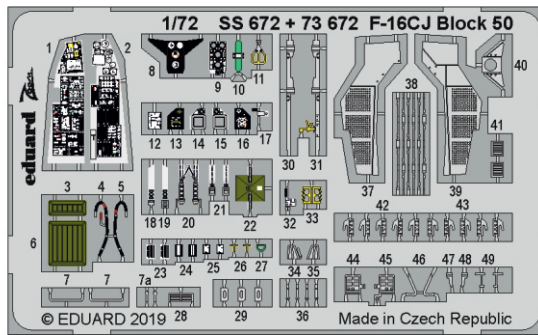

# F-16CJ Block 50

detail set for 1/72 TAMIYA kit • sada detailů pro stavebnici 1/72 TAMIYA

**eduard**  
**SS 672**

film

- APPLY EXPRESS MASK AND PAINT BEFORE GLUING  
POUŽIT EXPRESS MASK NABARVIT PŘED SLEPENÍM
- SYMMETRICAL ASSEMBLY  
SYMETRICKÁ MONTÁŽ
- REMOVE  
ODSTRANIT
- GRIND  
OBROUSIT
- DRILL HOLE  
VRTÁT OTVOR
- BEND  
OHNOUT
- OPTION  
VOLBA
- REPLACE  
NAHRADIT
- COLORED ETCHED PARTS  
LEPTANÉ BAREVNÉ DÍLY
- ETCHED PARTS  
LEPTANÉ NEBAREVNÉ DÍLY
- ORIGINAL KIT PARTS  
PŮVODNÍ DÍLY STAVEBNICE

ORIGINAL KIT PARTS  
PŮVODNÍ DÍLY STAVEBNICE

PHOTO-ETCHED PARTS  
LEPTANÉ DÍLY

PARTS TO BE REMOVED  
DÍLY K ODSTRANĚNÍ

FILL  
TMELIT