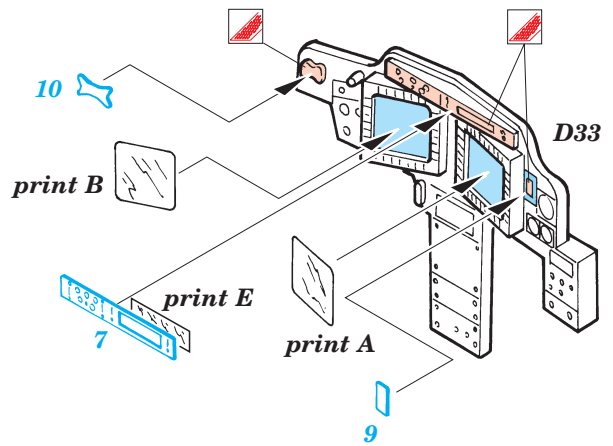

ORIGINAL KIT PARTS
PŮVODNÍ DÍLY STAVEBNICE

PHOTO-ETCHED PARTS
LEPTANÉ DÍLY

PARTS TO BE REMOVED
DÍLY K ODSTRANĚNÍ

FILL
TMELIT

2 pcs.

IMPROVED VERSION ONLY

REFERENCES: Verlinden Publ. #13 - AH-64A Apache
Militaria in detail - Modern Attack Helicopters