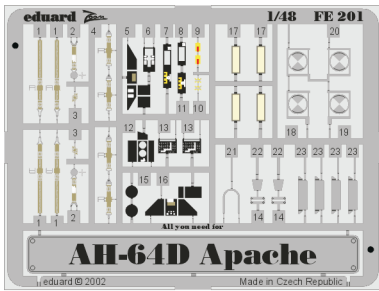

AH-64D Apache

eduard

49 201

1/48 scale detail set for Hasegawa kit • sada detailů pro model 1/48 Hasegawa

- SYMETRICAL ASSEMBLY
SYMETRICKÁ MONTÁŽ
- REMOVE
ODSTRANIT
- BEND
OHNOUT
- REPLACE
NAHRADIT
- GRIND
OBROUSIT
- OPTION
VOLBA

ORIGINAL KIT PARTS
PŮVODNÍ DÍLY STAVEBNICE

PHOTO-ETCHED PARTS
LEPTANÉ DÍLY

PARTS TO BE REMOVED
DÍLY K ODSTRANĚNÍ

FILL
TMELIT

2 pcs.

IMPROVED VERSION ONLY

REFERENCES: Verlinden Publ. #13 - AH-64A Apache
Militaria in detail - Modern Attack Helicopters