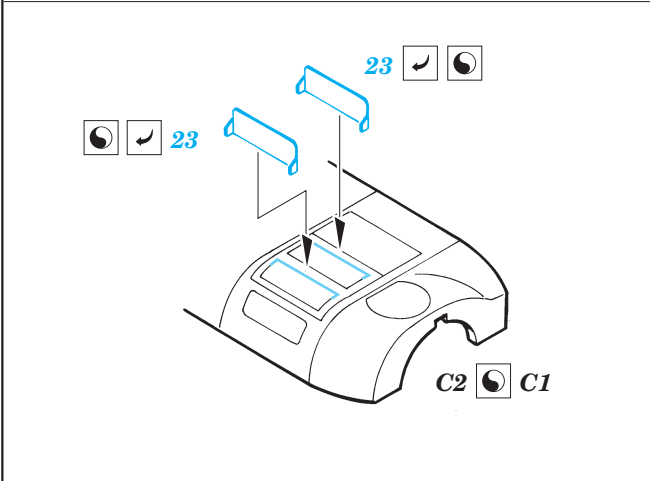

ORIGINAL KIT PARTS
PŮVODNÍ DÍLY STAVEBNICE

PHOTO-ETCHED PARTS
LEPTANÉ DÍLY

PARTS TO BE REMOVED
DÍLY K ODSTRANĚNÍ

FILL
TMELIT

2 pcs.

IMPROVED VERSION ONLY

REFERENCES: Verlinden Publ. #13 - AH-64A Apache
Militaria in detail - Modern Attack Helicopters