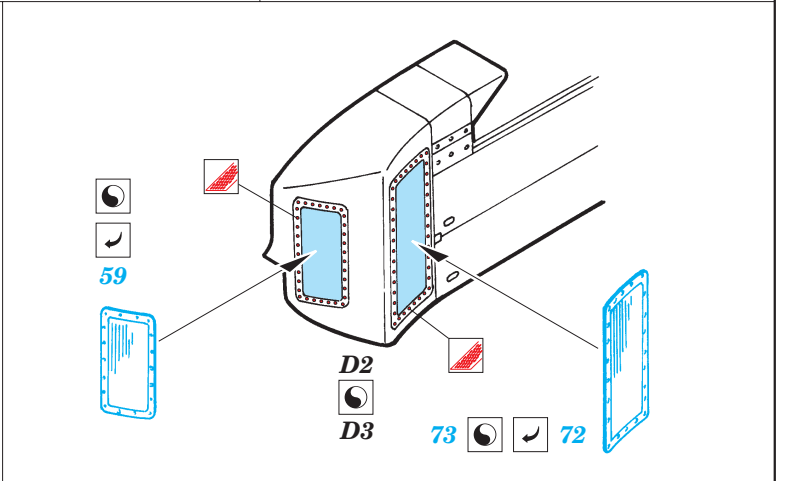

ORIGINAL KIT PARTS
PŮVODNÍ DÍLY STAVEBNICE

PHOTO-ETCHED PARTS
LEPTANÉ DÍLY

PARTS TO BE REMOVED
DÍLY K ODSTRANĚNÍ

FILL
TMELIT

2 pcs.

IMPROVED VERSION ONLY

REFERENCES: Verlinden Publ. #13 - AH-64A Apache
Militaria in detail - Modern Attack Helicopters