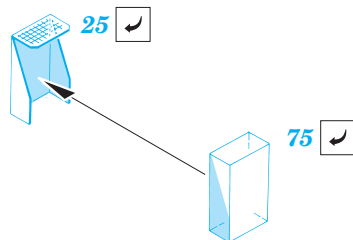

ORIGINAL KIT PARTS
PŮVODNÍ DÍLY STAVEBNICE

PHOTO-ETCHED PARTS
LEPTANÉ DÍLY

PARTS TO BE REMOVED
DÍLY K ODSTRANĚNÍ

FILL
TMELIT

2 pcs.

IMPROVED VERSION ONLY

REFERENCES: Verlinden Publ. #13 - AH-64A Apache
Militaria in detail - Modern Attack Helicopters