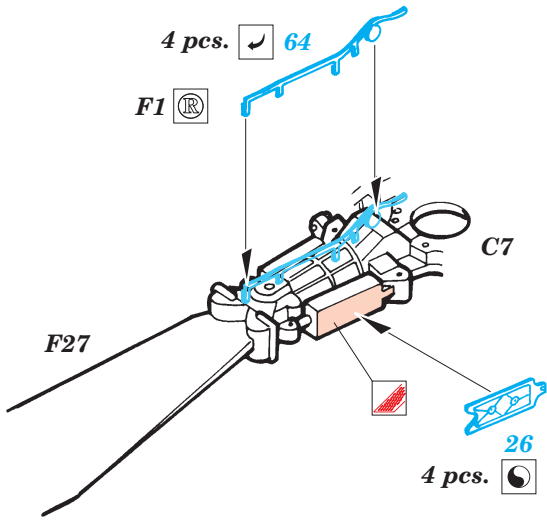

ORIGINAL KIT PARTS
PŮVODNÍ DÍLY STAVEBNICE

PHOTO-ETCHED PARTS
LEPTANÉ DÍLY

PARTS TO BE REMOVED
DÍLY K ODSTRANĚNÍ

FILL
TMELIT

2 pcs.

IMPROVED VERSION ONLY

REFERENCES: Verlinden Publ. #13 - AH-64A Apache
Militaria in detail - Modern Attack Helicopters