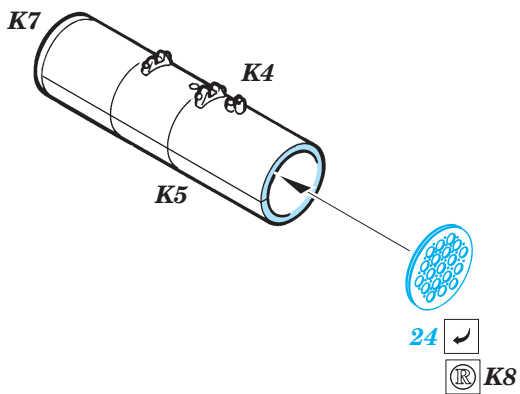

AH-64D Apache

eduard

49 201

1/48 scale detail set for Hasegawa kit • sada detailů pro model 1/48 Hasegawa

- SYMETRICAL ASSEMBLY
SYMETRICKÁ MONTÁŽ
- REMOVE
ODSTRANIT
- BEND
OHNOUT
- REPLACE
NAHRADIT
- GRIND
OBROUSIT
- OPTION
VOLBA

ORIGINAL KIT PARTS
PŮVODNÍ DÍLY STAVEBNICE

PHOTO-ETCHED PARTS
LEPTANÉ DÍLY

PARTS TO BE REMOVED
DÍLY K ODSTRANĚNÍ

FILL
TMELIT

2 pcs.

IMPROVED VERSION ONLY

REFERENCES: Verlinden Publ. #13 - AH-64A Apache
Militaria in detail - Modern Attack Helicopters