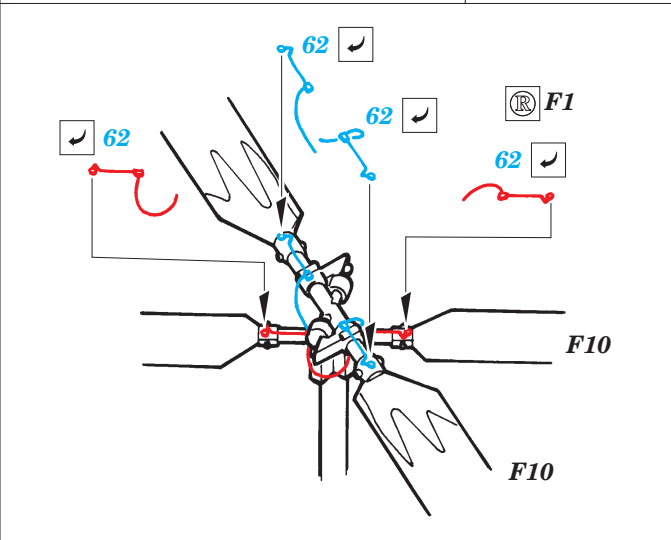

AH-64D Apache

eduard

49 201

1/48 scale detail set for Hasegawa kit • sada detailů pro model 1/48 Hasegawa

- SYMETRICAL ASSEMBLY
SYMETRICKÁ MONTÁŽ
- REMOVE
ODSTRANIT
- BEND
OHNOUT
- REPLACE
NAHRADIT
- GRIND
OBROUSIT
- OPTION
VOLBA

ORIGINAL KIT PARTS
PŮVODNÍ DÍLY STAVEBNICE

PHOTO-ETCHED PARTS
LEPTANÉ DÍLY

PARTS TO BE REMOVED
DÍLY K ODSTRANĚNÍ

FILL
TMELIT

2 pcs.

IMPROVED VERSION ONLY

REFERENCES: Verlinden Publ. #13 - AH-64A Apache
Militaria in detail - Modern Attack Helicopters