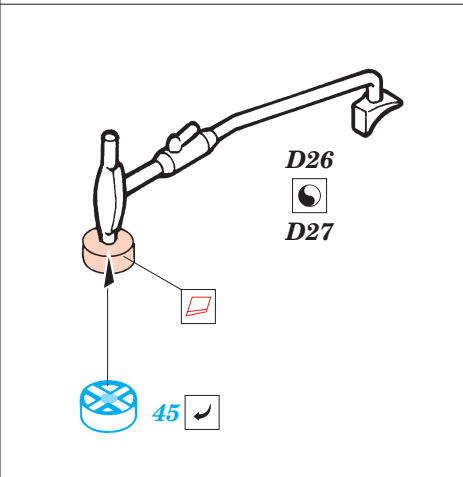

AH-64D Apache

eduard

49 201

1/48 scale detail set for Hasegawa kit • sada detailů pro model 1/48 Hasegawa

- SYMETRICAL ASSEMBLY
SYMETRICKÁ MONTÁŽ
- REMOVE
ODSTRANIT
- BEND
OHNOUT
- REPLACE
NAHRADIT
- GRIND
OBROUSIT
- OPTION
VOLBA

ORIGINAL KIT PARTS
PŮVODNÍ DÍLY STAVEBNICE

PHOTO-ETCHED PARTS
LEPTANÉ DÍLY

PARTS TO BE REMOVED
DÍLY K ODSTRANĚNÍ

FILL
TMELIT

2 pcs.

IMPROVED VERSION ONLY

REFERENCES: Verlinden Publ. #13 - AH-64A Apache
Militaria in detail - Modern Attack Helicopters