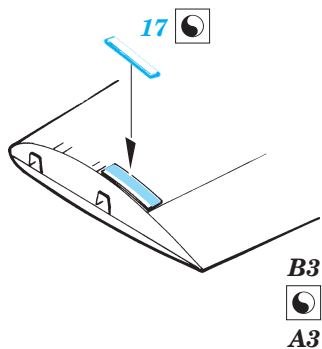

ORIGINAL KIT PARTS
PŮVODNÍ DÍLY STAVEBNICE

PHOTO-ETCHED PARTS
LEPTANÉ DÍLY

PARTS TO BE REMOVED
DÍLY K ODSTRANĚNÍ

FILL
TMELIT

2 pcs.

IMPROVED VERSION ONLY

REFERENCES: Verlinden Publ. #13 - AH-64A Apache
Militaria in detail - Modern Attack Helicopters