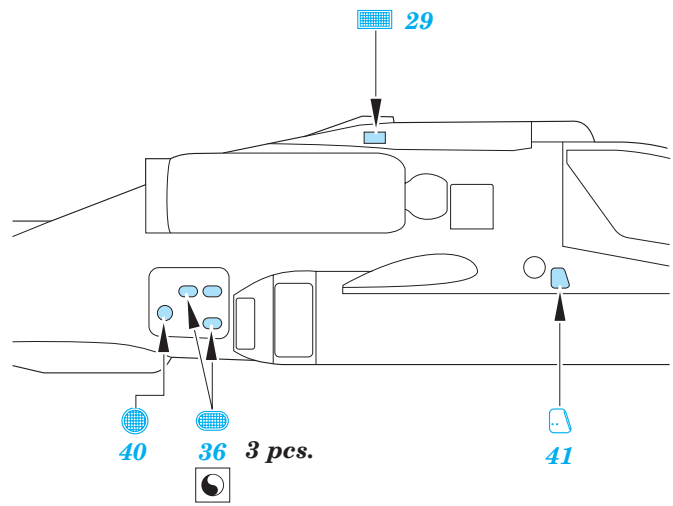

ORIGINAL KIT PARTS
PŮVODNÍ DÍLY STAVEBNICE

PHOTO-ETCHED PARTS
LEPTANÉ DÍLY

PARTS TO BE REMOVED
DÍLY K ODSTRANĚNÍ

FILL
TMELIT

2 pcs.

IMPROVED VERSION ONLY

REFERENCES: Verlinden Publ. #13 - AH-64A Apache
Militaria in detail - Modern Attack Helicopters