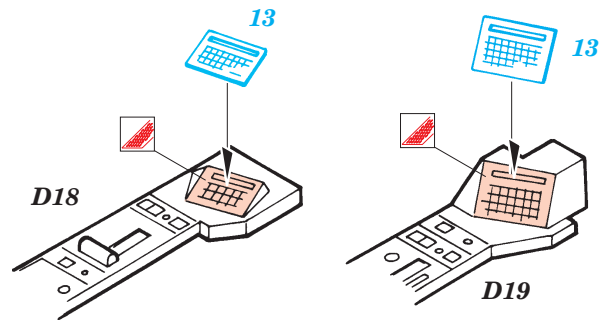

ORIGINAL KIT PARTS
PŮVODNÍ DÍLY STAVEBNICE

PHOTO-ETCHED PARTS
LEPTANÉ DÍLY

PARTS TO BE REMOVED
DÍLY K ODSTRANĚNÍ

FILL
TMELIT

2 pcs.

IMPROVED VERSION ONLY

REFERENCES: Verlinden Publ. #13 - AH-64A Apache
Militaria in detail - Modern Attack Helicopters