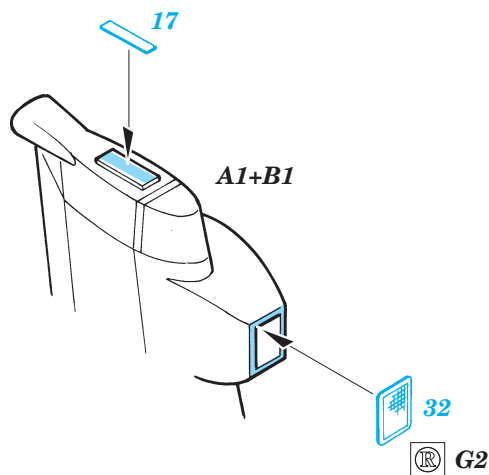

ORIGINAL KIT PARTS
PŮVODNÍ DÍLY STAVEBNICE

PHOTO-ETCHED PARTS
LEPTANÉ DÍLY

PARTS TO BE REMOVED
DÍLY K ODSTRANĚNÍ

FILL
TMELIT

2 pcs.

IMPROVED VERSION ONLY

REFERENCES: Verlinden Publ. #13 - AH-64A Apache
Militaria in detail - Modern Attack Helicopters