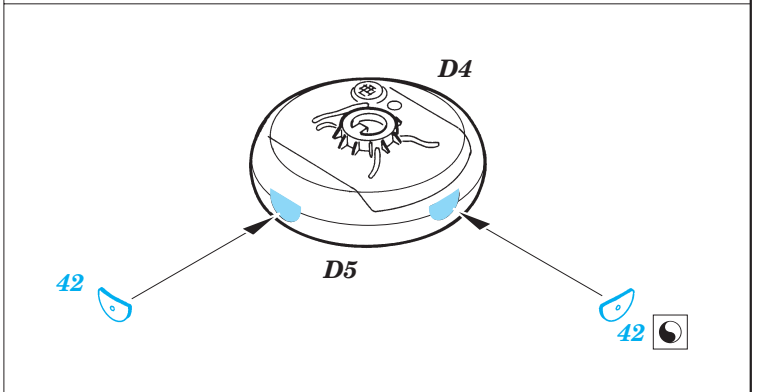

AH-64D Apache

eduard

49 201

1/48 scale detail set for Hasegawa kit • sada detailů pro model 1/48 Hasegawa

- SYMETRICAL ASSEMBLY
SYMETRICKÁ MONTÁŽ
- REMOVE
ODSTRANIT
- BEND
OHNOUT
- REPLACE
NAHRADIT
- GRIND
OBROUSIT
- OPTION
VOLBA

ORIGINAL KIT PARTS
PŮVODNÍ DÍLY STAVEBNICE

PHOTO-ETCHED PARTS
LEPTANÉ DÍLY

PARTS TO BE REMOVED
DÍLY K ODSTRANĚNÍ

FILL
TMELIT

2 pcs.

IMPROVED VERSION ONLY

REFERENCES: Verlinden Publ. #13 - AH-64A Apache
Militaria in detail - Modern Attack Helicopters