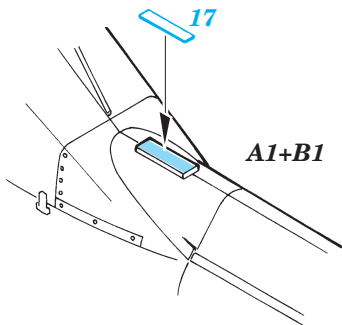

AH-64D Apache

eduard

49 201

1/48 scale detail set for Hasegawa kit • sada detailů pro model 1/48 Hasegawa

- SYMETRICAL ASSEMBLY
SYMETRICKÁ MONTÁŽ
- REMOVE
ODSTRANIT
- BEND
OHNOUT
- REPLACE
NAHRADIT
- GRIND
OBROUSIT
- OPTION
VOLBA

ORIGINAL KIT PARTS
PŮVODNÍ DÍLY STAVEBNICE

PHOTO-ETCHED PARTS
LEPTANÉ DÍLY

PARTS TO BE REMOVED
DÍLY K ODSTRANĚNÍ

FILL
TMELIT

2 pcs.

IMPROVED VERSION ONLY

REFERENCES: Verlinden Publ. #13 - AH-64A Apache
Militaria in detail - Modern Attack Helicopters