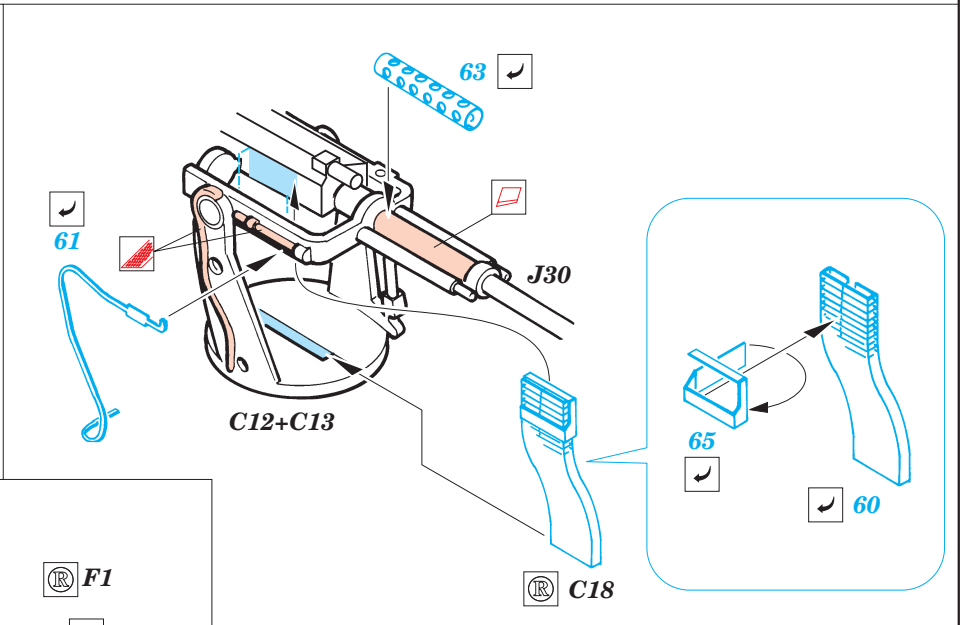

ORIGINAL KIT PARTS
PŮVODNÍ DÍLY STAVEBNICE

PHOTO-ETCHED PARTS
LEPTANÉ DÍLY

PARTS TO BE REMOVED
DÍLY K ODSTRANĚNÍ

FILL
TMELIT

2 pcs.

IMPROVED VERSION ONLY

REFERENCES: Verlinden Publ. #13 - AH-64A Apache
Militaria in detail - Modern Attack Helicopters