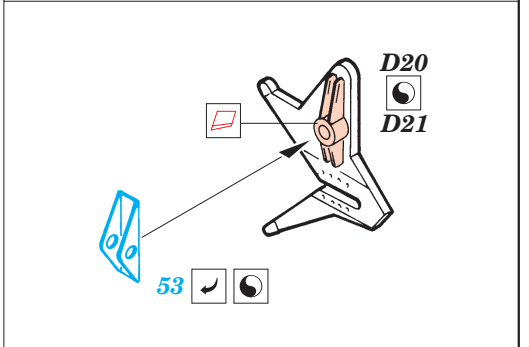

ORIGINAL KIT PARTS
PŮVODNÍ DÍLY STAVEBNICE

PHOTO-ETCHED PARTS
LEPTANÉ DÍLY

PARTS TO BE REMOVED
DÍLY K ODSTRANĚNÍ

FILL
TMELIT

2 pcs.

IMPROVED VERSION ONLY

REFERENCES: Verlinden Publ. #13 - AH-64A Apache
Militaria in detail - Modern Attack Helicopters