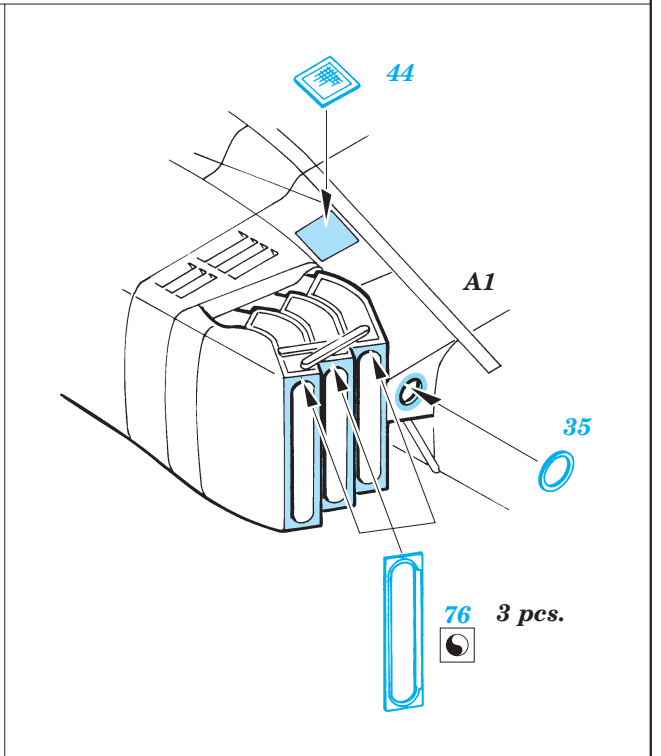

ORIGINAL KIT PARTS
PŮVODNÍ DÍLY STAVEBNICE

PHOTO-ETCHED PARTS
LEPTANÉ DÍLY

PARTS TO BE REMOVED
DÍLY K ODSTRANĚNÍ

FILL
TMELIT

2 pcs.

IMPROVED VERSION ONLY

REFERENCES: Verlinden Publ. #13 - AH-64A Apache
Militaria in detail - Modern Attack Helicopters