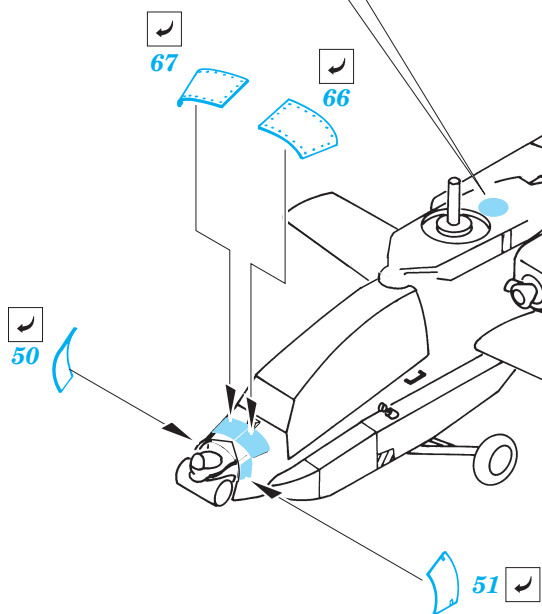

ORIGINAL KIT PARTS
PŮVODNÍ DÍLY STAVEBNICE

PHOTO-ETCHED PARTS
LEPTANÉ DÍLY

PARTS TO BE REMOVED
DÍLY K ODSTRANĚNÍ

FILL
TMELIT

2 pcs.

IMPROVED VERSION ONLY

REFERENCES: Verlinden Publ. #13 - AH-64A Apache
Militaria in detail - Modern Attack Helicopters