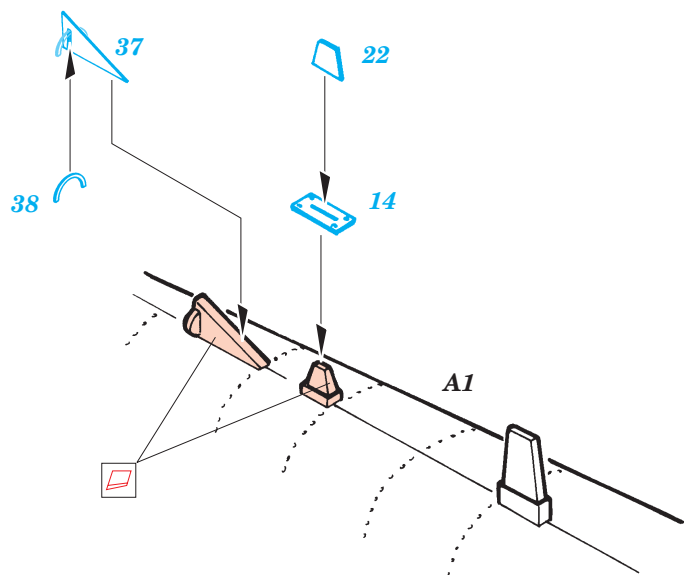

ORIGINAL KIT PARTS
PŮVODNÍ DÍLY STAVEBNICE

PHOTO-ETCHED PARTS
LEPTANÉ DÍLY

PARTS TO BE REMOVED
DÍLY K ODSTRANĚNÍ

FILL
TMELIT

2 pcs.

IMPROVED VERSION ONLY

REFERENCES: Verlinden Publ. #13 - AH-64A Apache
Militaria in detail - Modern Attack Helicopters