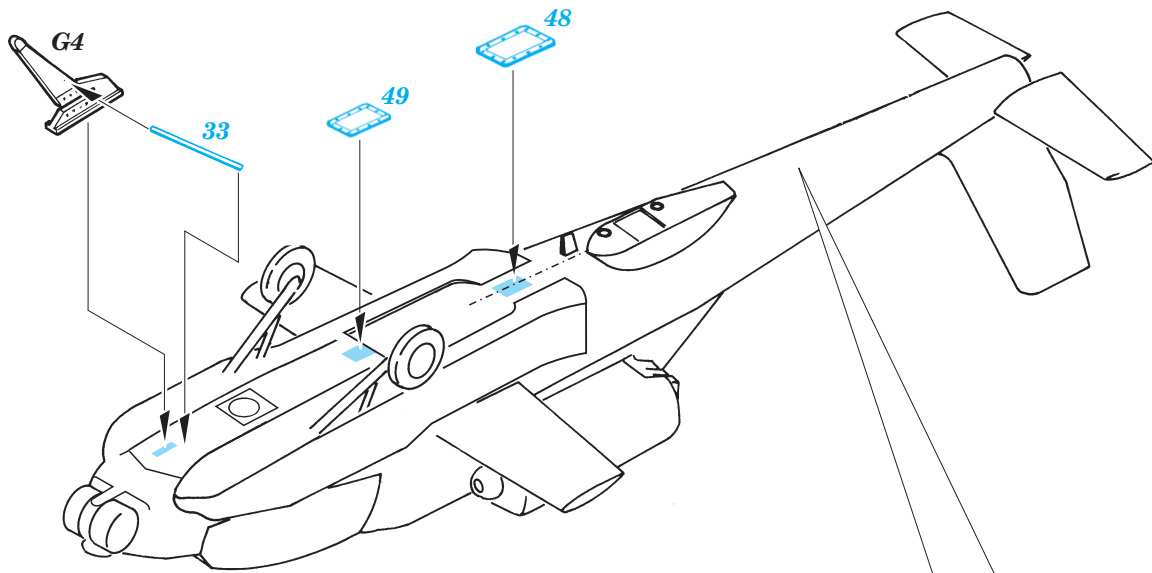

AH-64D Apache

eduard

49 201

1/48 scale detail set for Hasegawa kit • sada detailů pro model 1/48 Hasegawa

- SYMETRICAL ASSEMBLY
SYMETRICKÁ MONTÁŽ
- REMOVE
ODSTRANIT
- BEND
OHNOUT
- REPLACE
NAHRADIT
- GRIND
OBROUSIT
- OPTION
VOLBA

ORIGINAL KIT PARTS
PŮVODNÍ DÍLY STAVEBNICE

PHOTO-ETCHED PARTS
LEPTANÉ DÍLY

PARTS TO BE REMOVED
DÍLY K ODSTRANĚNÍ

FILL
TMELIT

2 pcs.

IMPROVED VERSION ONLY

REFERENCES: Verlinden Publ. #13 - AH-64A Apache
Militaria in detail - Modern Attack Helicopters