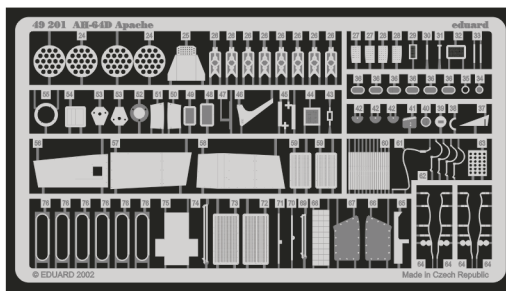

AH-64D Apache

eduard

49 201

1/48 scale detail set for Hasegawa kit • sada detailů pro model 1/48 Hasegawa

- SYMETRICAL ASSEMBLY
SYMETRICKÁ MONTÁŽ
- REMOVE
ODSTRANIT
- BEND
OHNOUT
- REPLACE
NAHRADIT
- GRIND
OBROUSIT
- OPTION
VOLBA

ORIGINAL KIT PARTS
PŮVODNÍ DÍLY STAVEBNICE

PHOTO-ETCHED PARTS
LEPTANÉ DÍLY

PARTS TO BE REMOVED
DÍLY K ODSTRANĚNÍ

FILL
TMELIT

2 pcs.

IMPROVED VERSION ONLY

REFERENCES: Verlinden Publ. #13 - AH-64A Apache
Militaria in detail - Modern Attack Helicopters