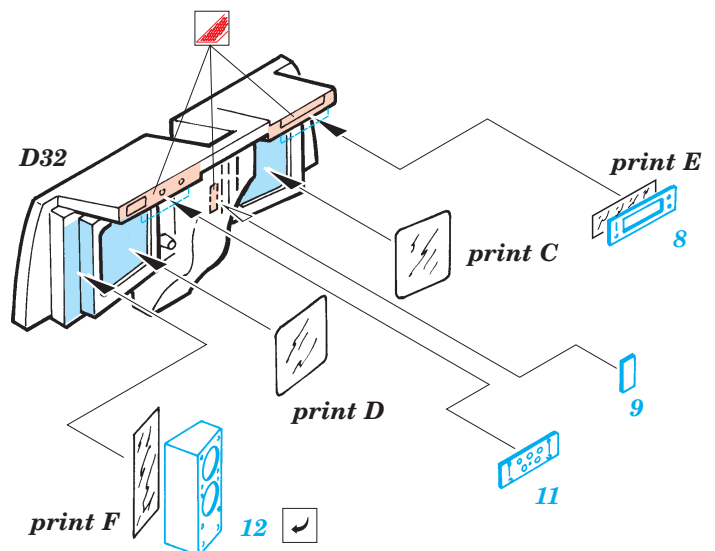

ORIGINAL KIT PARTS
PŮVODNÍ DÍLY STAVEBNICE

PHOTO-ETCHED PARTS
LEPTANÉ DÍLY

PARTS TO BE REMOVED
DÍLY K ODSTRANĚNÍ

FILL
TMELIT

2 pcs.

IMPROVED VERSION ONLY

REFERENCES: Verlinden Publ. #13 - AH-64A Apache
Militaria in detail - Modern Attack Helicopters