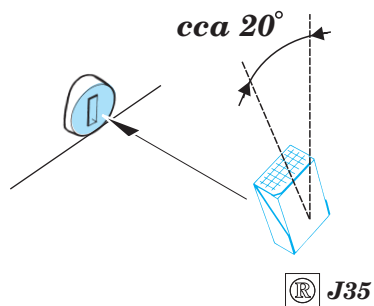

ORIGINAL KIT PARTS
PŮVODNÍ DÍLY STAVEBNICE

PHOTO-ETCHED PARTS
LEPTANÉ DÍLY

PARTS TO BE REMOVED
DÍLY K ODSTRANĚNÍ

FILL
TMELIT

2 pcs.

IMPROVED VERSION ONLY

REFERENCES: Verlinden Publ. #13 - AH-64A Apache
Militaria in detail - Modern Attack Helicopters