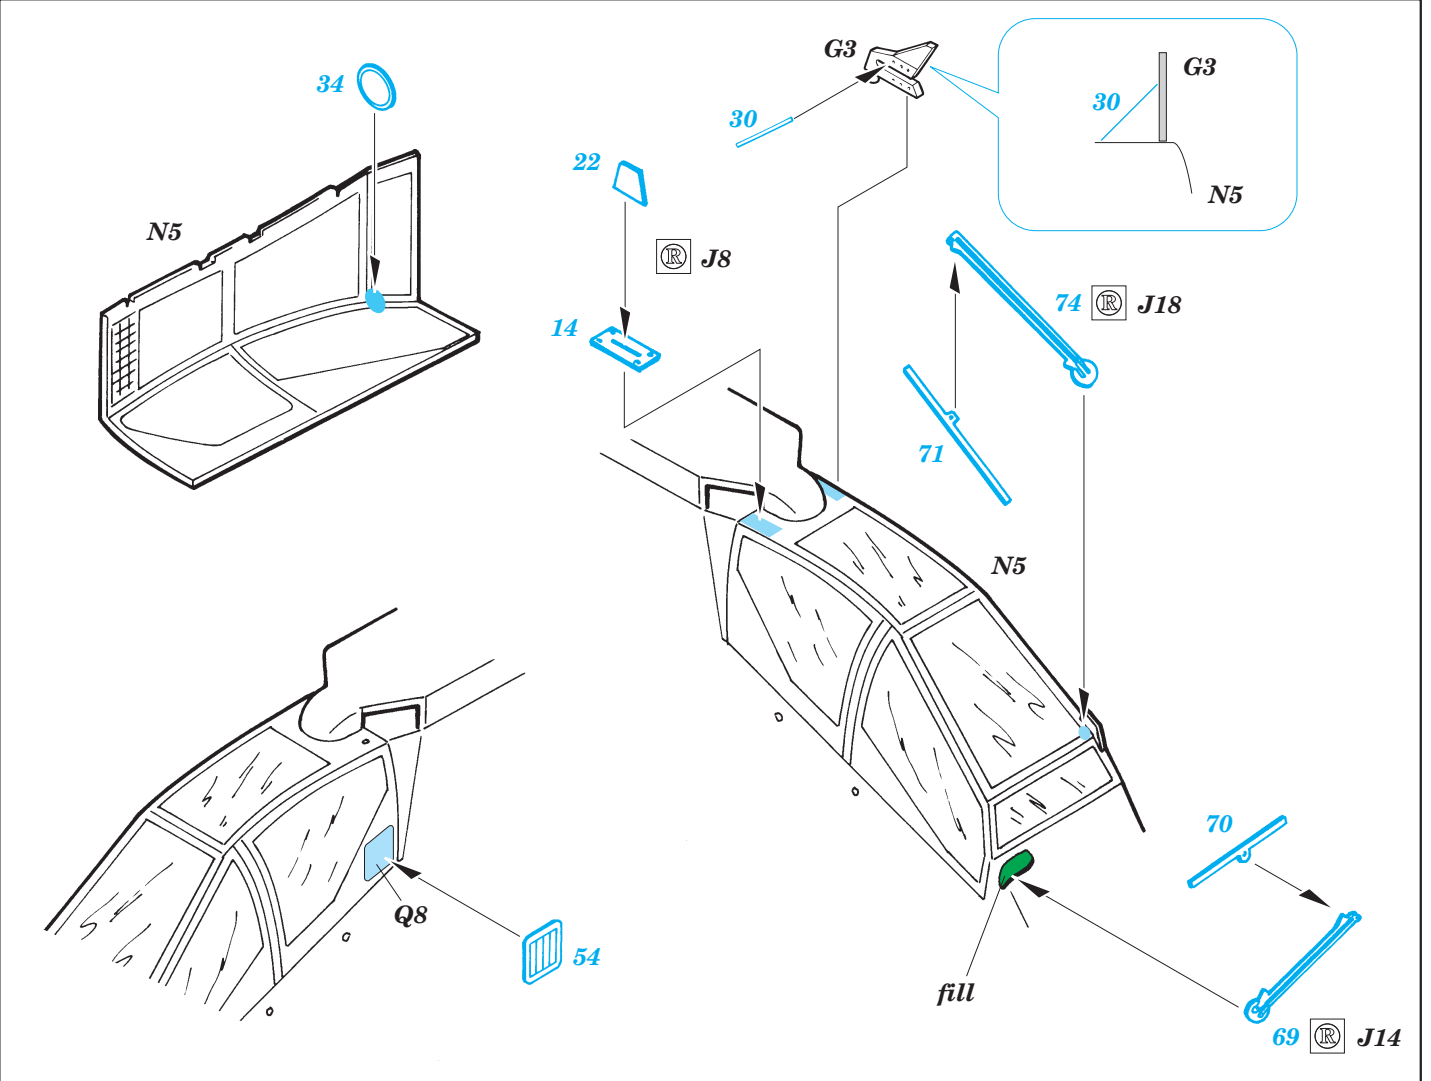

ORIGINAL KIT PARTS
PŮVODNÍ DÍLY STAVEBNICE

PHOTO-ETCHED PARTS
LEPTANÉ DÍLY

PARTS TO BE REMOVED
DÍLY K ODSTRANĚNÍ

FILL
TMELIT

2 pcs.

IMPROVED VERSION ONLY

REFERENCES: Verlinden Publ. #13 - AH-64A Apache
Militaria in detail - Modern Attack Helicopters