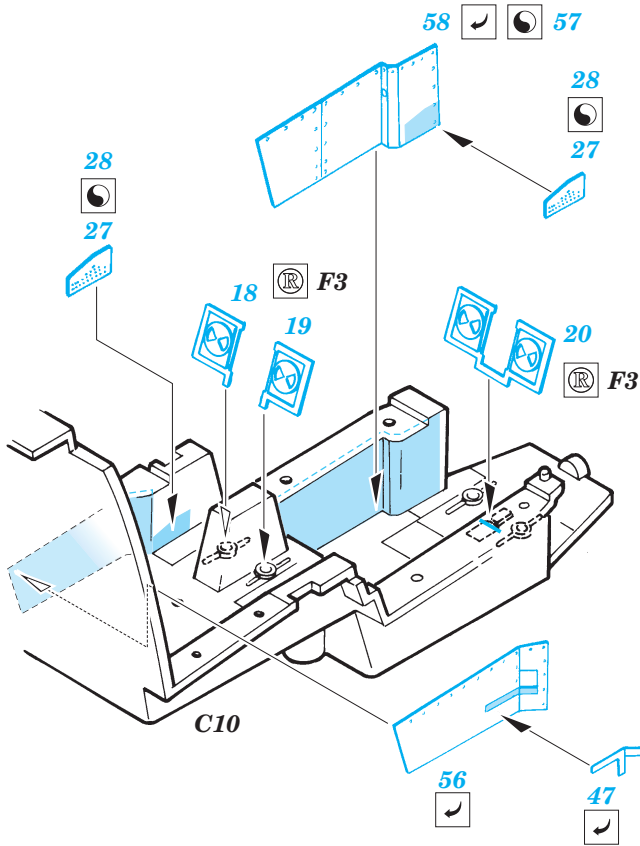

ORIGINAL KIT PARTS
PŮVODNÍ DÍLY STAVEBNICE

PHOTO-ETCHED PARTS
LEPTANÉ DÍLY

PARTS TO BE REMOVED
DÍLY K ODSTRANĚNÍ

FILL
TMELIT

2 pcs.

IMPROVED VERSION ONLY

REFERENCES: Verlinden Publ. #13 - AH-64A Apache
Militaria in detail - Modern Attack Helicopters