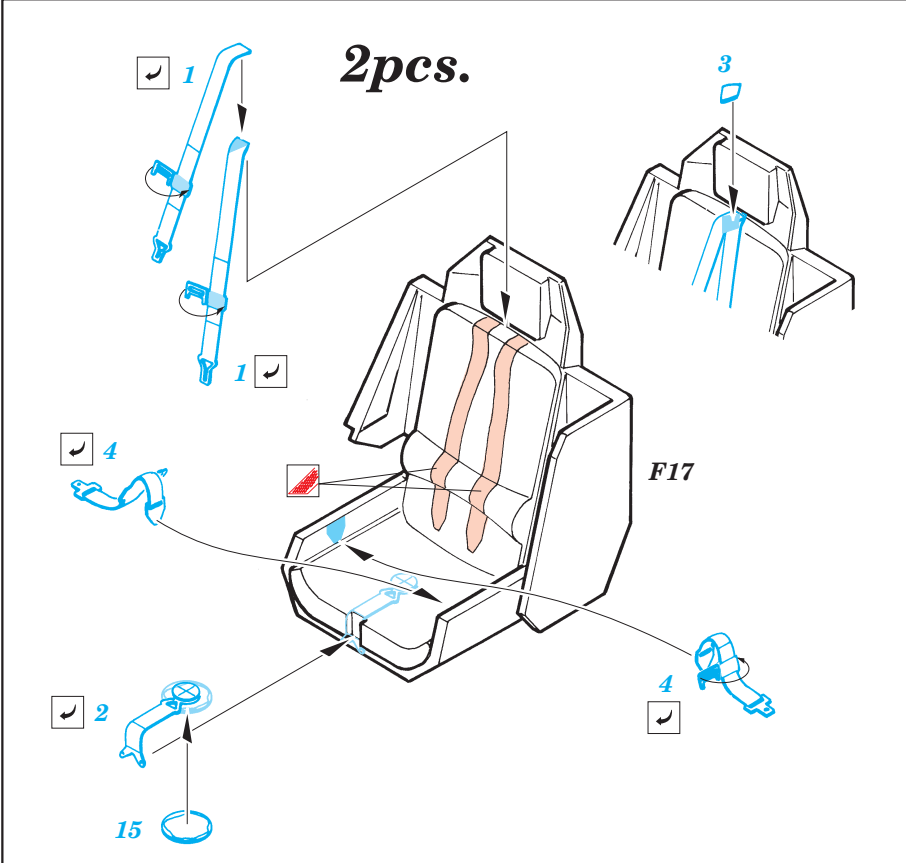

ORIGINAL KIT PARTS
PŮVODNÍ DÍLY STAVEBNICE

PHOTO-ETCHED PARTS
LEPTANÉ DÍLY

PARTS TO BE REMOVED
DÍLY K ODSTRANĚNÍ

FILL
TMELIT

2 pcs.

IMPROVED VERSION ONLY

REFERENCES: Verlinden Publ. #13 - AH-64A Apache
Militaria in detail - Modern Attack Helicopters