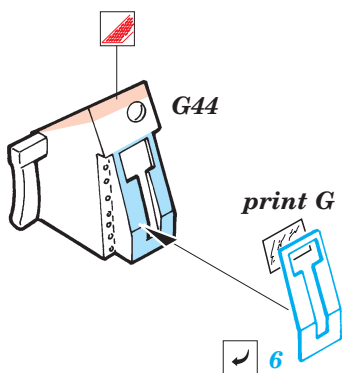

AH-64D Apache

eduard

49 201

1/48 scale detail set for Hasegawa kit • sada detailů pro model 1/48 Hasegawa

- SYMETRICAL ASSEMBLY
SYMETRICKÁ MONTÁŽ
- REMOVE
ODSTRANIT
- BEND
OHNOUT
- REPLACE
NAHRADIT
- GRIND
OBROUSIT
- OPTION
VOLBA

ORIGINAL KIT PARTS
PŮVODNÍ DÍLY STAVEBNICE

PHOTO-ETCHED PARTS
LEPTANÉ DÍLY

PARTS TO BE REMOVED
DÍLY K ODSTRANĚNÍ

FILL
TMELIT

2 pcs.

IMPROVED VERSION ONLY

REFERENCES: Verlinden Publ. #13 - AH-64A Apache
Militaria in detail - Modern Attack Helicopters