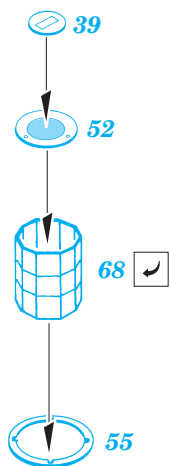

AH-64D Apache

eduard

49 201

1/48 scale detail set for Hasegawa kit • sada detailů pro model 1/48 Hasegawa

- SYMETRICAL ASSEMBLY
SYMETRICKÁ MONTÁŽ
- REMOVE
ODSTRANIT
- BEND
OHNOUT
- REPLACE
NAHRADIT
- GRIND
OBROUSIT
- OPTION
VOLBA

ORIGINAL KIT PARTS
PŮVODNÍ DÍLY STAVEBNICE

PHOTO-ETCHED PARTS
LEPTANÉ DÍLY

PARTS TO BE REMOVED
DÍLY K ODSTRANĚNÍ

FILL
TMELIT

2 pcs.

IMPROVED VERSION ONLY

REFERENCES: Verlinden Publ. #13 - AH-64A Apache
Militaria in detail - Modern Attack Helicopters