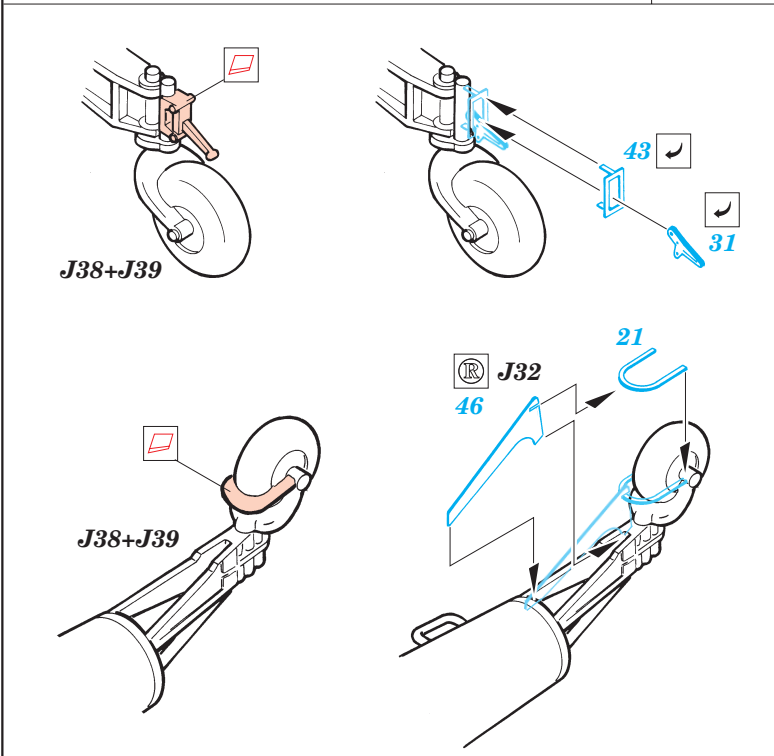

ORIGINAL KIT PARTS
PŮVODNÍ DÍLY STAVEBNICE

PHOTO-ETCHED PARTS
LEPTANÉ DÍLY

PARTS TO BE REMOVED
DÍLY K ODSTRANĚNÍ

FILL
TMELIT

2 pcs.

IMPROVED VERSION ONLY

REFERENCES: Verlinden Publ. #13 - AH-64A Apache
Militaria in detail - Modern Attack Helicopters