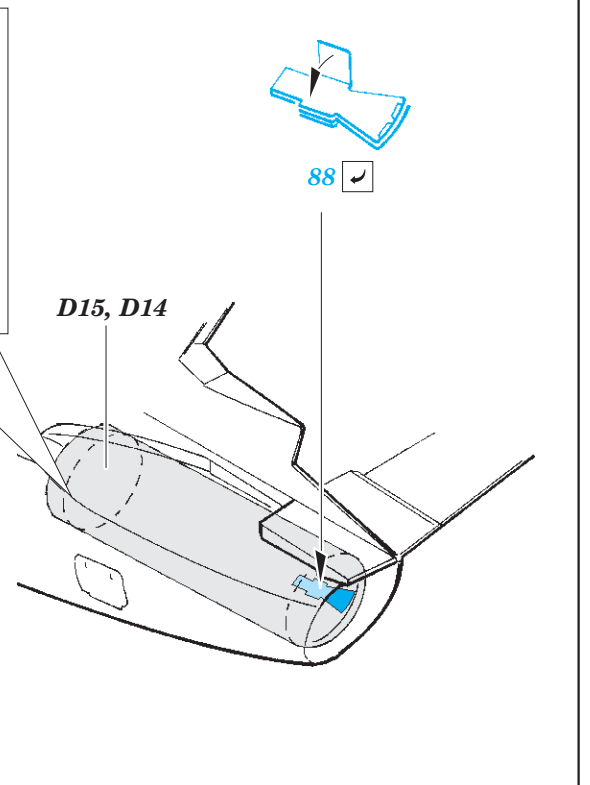

L-59

eduard

49 976

1/48

detail set for 1/48 TRUMPETER kit • sada detailů pro stavebnici 1/48 TRUMPETER

film

- APPLY EXPRESS MASK AND PAINT BEFORE GLUING
POUŽIT EXPRESS MASK NABARVIT PŘED SLEPENÍM
- SYMMETRICAL ASSEMBLY
SYMETRICKÁ MONTÁŽ
- REMOVE
ODSTRANIT
- GRIND
OBROUSIT
- DRILL HOLE
VRTAT OTVOR
- BEND
OHNOUT
- OPTION
VOLBA
- REPLACE
NAHRADIT
- COLORED ETCHED PARTS
LEPTANÉ BAREVNÉ DÍLY
- ETCHED PARTS
LEPTANÉ NEBAREVNÉ DÍLY
- ORIGINAL KIT PARTS
PŮVODNÍ DÍLY STAVEBNICE

ORIGINAL KIT PARTS
PŮVODNÍ DÍLY STAVEBNICE

PHOTO-ETCHED PARTS
LEPTANÉ DÍLY

PARTS TO BE REMOVED
DÍLY K ODSTRANĚNÍ

FILL
TMELIT

Do not use kit part D21

2 sets

~~90°~~ **2 sets**