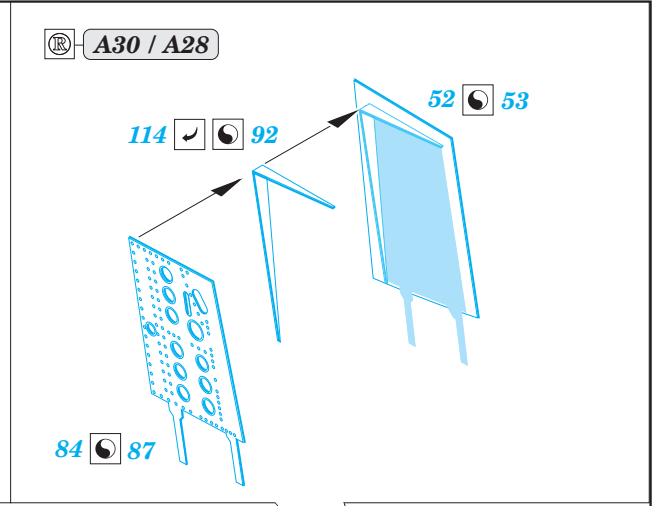

ORIGINAL KIT PARTS
PŮVODNÍ DÍLY STAVEBNICE

PHOTO-ETCHED PARTS
LEPTANÉ DÍLY

PARTS TO BE REMOVED
DÍLY K ODSTRANĚNÍ

FILL
TMELIT

Do not use kit part D21

2 sets

~~90°~~ **2 sets**