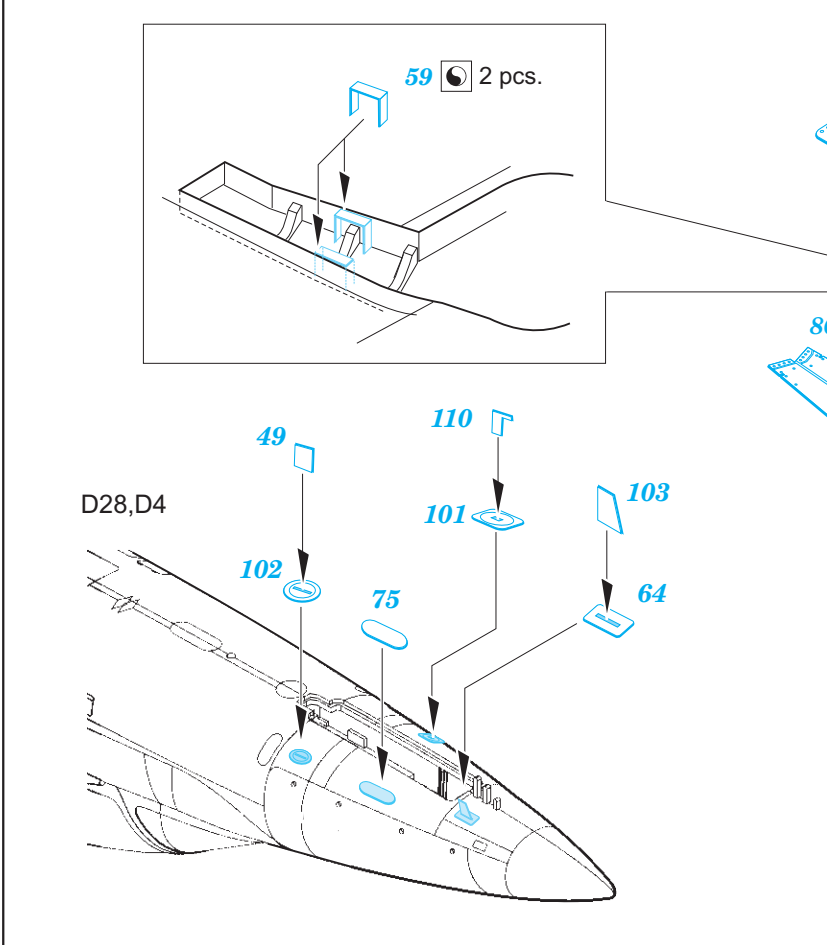

L-59

eduard

49 976

1/48

detail set for 1/48 TRUMPETER kit • sada detailů pro stavebnici 1/48 TRUMPETER

film

- APPLY EXPRESS MASK AND PAINT BEFORE GLUING
POUŽIT EXPRESS MASK NABARVIT PŘED SLEPENÍM
- SYMMETRICAL ASSEMBLY
SYMETRICKÁ MONTÁŽ
- REMOVE
ODSTRANIT
- GRIND
OBROUSIT
- DRILL HOLE
VRTAT OTVOR
- BEND
OHNOUT
- OPTION
VOLBA
- REPLACE
NAHRADIT
- COLORED ETCHED PARTS
LEPTANÉ BAREVNÉ DÍLY
- ETCHED PARTS
LEPTANÉ NEBAREVNÉ DÍLY
- ORIGINAL KIT PARTS
PŮVODNÍ DÍLY STAVEBNICE

ORIGINAL KIT PARTS
PŮVODNÍ DÍLY STAVEBNICE

PHOTO-ETCHED PARTS
LEPTANÉ DÍLY

PARTS TO BE REMOVED
DÍLY K ODSTRANĚNÍ

FILL
TMELIT

Do not use kit part D21

2 sets

~~90°~~ **2 sets**