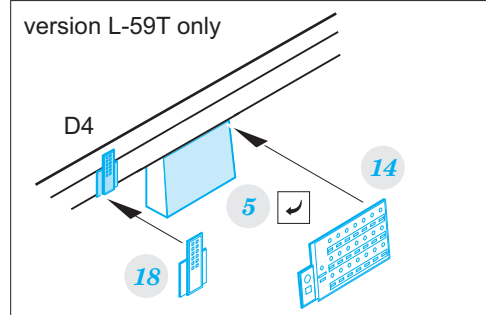

ORIGINAL KIT PARTS
PŮVODNÍ DÍLY STAVEBNICE

PHOTO-ETCHED PARTS
LEPTANÉ DÍLY

PARTS TO BE REMOVED
DÍLY K ODSTRANĚNÍ

FILL
TMELIT

Do not use kit part D21

2 sets

~~90°~~ **2 sets**