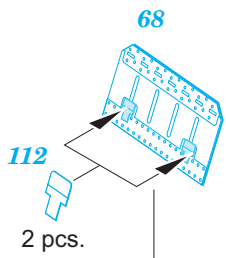

L-59

eduard

49 976

1/48

detail set for 1/48 TRUMPETER kit • sada detailů pro stavebnici 1/48 TRUMPETER

film

- APPLY EXPRESS MASK AND PAINT BEFORE GLUING
POUŽIT EXPRESS MASK NABARVIT PŘED SLEPENÍM
- SYMMETRICAL ASSEMBLY
SYMETRICKÁ MONTÁŽ
- REMOVE
ODSTRANIT
- GRIND
OBROUSIT
- DRILL HOLE
VRTAT OTVOR
- BEND
OHNOUT
- OPTION
VOLBA
- REPLACE
NAHRADIT
- COLORED ETCHED PARTS
LEPTANÉ BAREVNÉ DÍLY
- ETCHED PARTS
LEPTANÉ NEBAREVNÉ DÍLY
- ORIGINAL KIT PARTS
PŮVODNÍ DÍLY STAVEBNICE

ORIGINAL KIT PARTS
PŮVODNÍ DÍLY STAVEBNICE

PHOTO-ETCHED PARTS
LEPTANÉ DÍLY

PARTS TO BE REMOVED
DÍLY K ODSTRANĚNÍ

FILL
TMELIT

Do not use kit part D21

2 sets

~~90°~~ **2 sets**