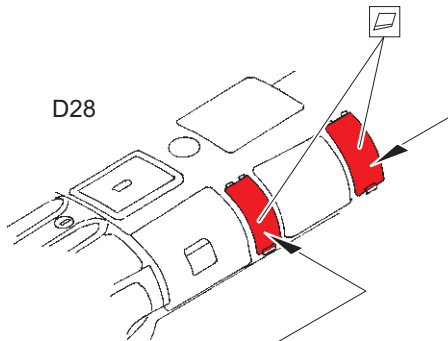

L-59

eduard

49 976

1/48

detail set for 1/48 TRUMPETER kit • sada detailů pro stavebnici 1/48 TRUMPETER

film

- APPLY EXPRESS MASK AND PAINT BEFORE GLUING
POUŽIT EXPRESS MASK NABARVIT PŘED SLEPENÍM
- SYMMETRICAL ASSEMBLY
SYMETRICKÁ MONTÁŽ
- REMOVE
ODSTRANIT
- GRIND
OBROUSIT
- DRILL HOLE
VRTAT OTVOR
- BEND
OHNOUT
- OPTION
VOLBA
- REPLACE
NAHRADIT
- COLORED ETCHED PARTS
LEPTANÉ BAREVNÉ DÍLY
- ETCHED PARTS
LEPTANÉ NEBAREVNÉ DÍLY
- ORIGINAL KIT PARTS
PŮVODNÍ DÍLY STAVEBNICE

ORIGINAL KIT PARTS
PŮVODNÍ DÍLY STAVEBNICE

PHOTO-ETCHED PARTS
LEPTANÉ DÍLY

PARTS TO BE REMOVED
DÍLY K ODSTRANĚNÍ

FILL
TMELIT

Do not use kit part D21

2 sets

~~90°~~ **2 sets**