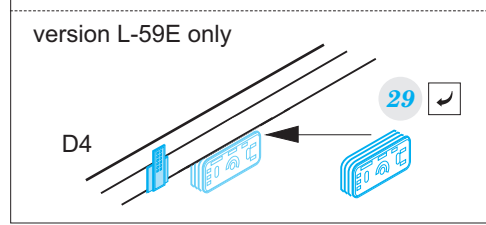

ORIGINAL KIT PARTS
PŮVODNÍ DÍLY STAVEBNICE

PHOTO-ETCHED PARTS
LEPTANÉ DÍLY

PARTS TO BE REMOVED
DÍLY K ODSTRANĚNÍ

FILL
TMELIT

Do not use kit part D21

2 sets

~~90°~~ **2 sets**