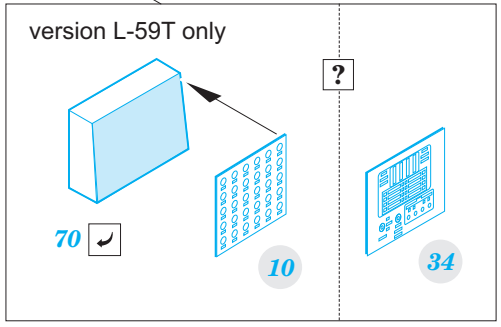

ORIGINAL KIT PARTS
PŮVODNÍ DÍLY STAVEBNICE

PHOTO-ETCHED PARTS
LEPTANÉ DÍLY

PARTS TO BE REMOVED
DÍLY K ODSTRANĚNÍ

FILL
TMELIT

Do not use kit part D21

2 sets

~~90°~~ **2 sets**