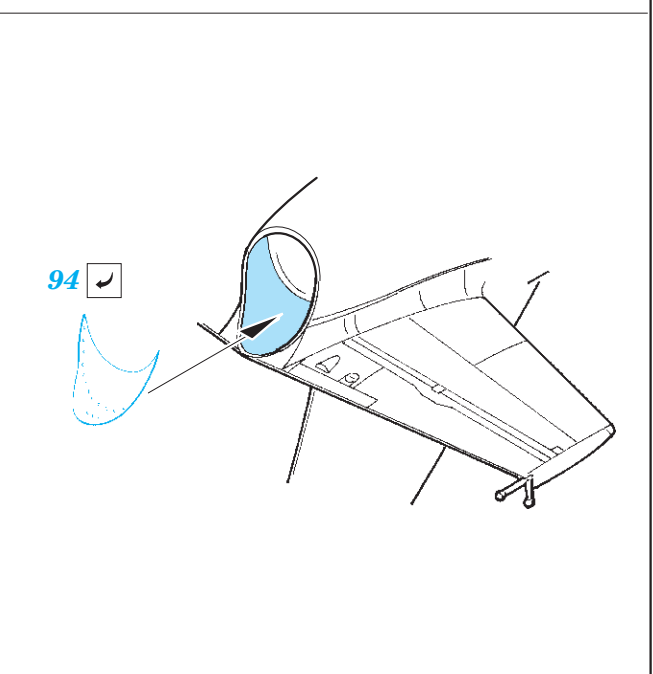

L-59

eduard

49 976

1/48

detail set for 1/48 TRUMPETER kit • sada detailů pro stavebnici 1/48 TRUMPETER

film

- APPLY EXPRESS MASK AND PAINT BEFORE GLUING
POUŽIT EXPRESS MASK NABARVIT PŘED SLEPENÍM
- SYMMETRICAL ASSEMBLY
SYMETRICKÁ MONTÁŽ
- REMOVE
ODSTRANIT
- GRIND
OBROUSIT
- DRILL HOLE
VRTAT OTVOR
- BEND
OHNOUT
- OPTION
VOLBA
- REPLACE
NAHRADIT
- COLORED ETCHED PARTS
LEPTANÉ BAREVNÉ DÍLY
- ETCHED PARTS
LEPTANÉ NEBAREVNÉ DÍLY
- ORIGINAL KIT PARTS
PŮVODNÍ DÍLY STAVEBNICE

ORIGINAL KIT PARTS
PŮVODNÍ DÍLY STAVEBNICE

PHOTO-ETCHED PARTS
LEPTANÉ DÍLY

PARTS TO BE REMOVED
DÍLY K ODSTRANĚNÍ

FILL
TMELIT

Do not use kit part D21

2 sets

~~90°~~ **2 sets**