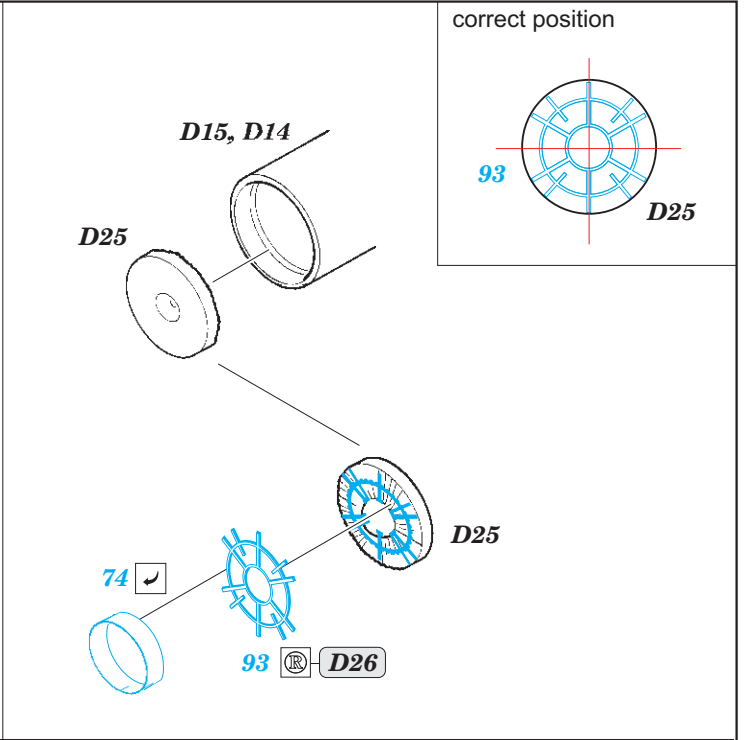

L-59

eduard

49 976

1/48

detail set for 1/48 TRUMPETER kit • sada detailů pro stavebnici 1/48 TRUMPETER

film

- APPLY EXPRESS MASK AND PAINT BEFORE GLUING
POUŽIT EXPRESS MASK NABARVIT PŘED SLEPENÍM
- SYMMETRICAL ASSEMBLY
SYMETRICKÁ MONTÁŽ
- REMOVE
ODSTRANIT
- GRIND
OBROUSIT
- DRILL HOLE
VRTAT OTVOR
- BEND
OHNOUT
- OPTION
VOLBA
- REPLACE
NAHRADIT
- COLORED ETCHED PARTS
LEPTANÉ BAREVNÉ DÍLY
- ETCHED PARTS
LEPTANÉ NEBAREVNÉ DÍLY
- ORIGINAL KIT PARTS
PŮVODNÍ DÍLY STAVEBNICE

ORIGINAL KIT PARTS
PŮVODNÍ DÍLY STAVEBNICE

PHOTO-ETCHED PARTS
LEPTANÉ DÍLY

PARTS TO BE REMOVED
DÍLY K ODSTRANĚNÍ

FILL
TMELIT

Do not use kit part D21

2 sets

~~90°~~ **2 sets**