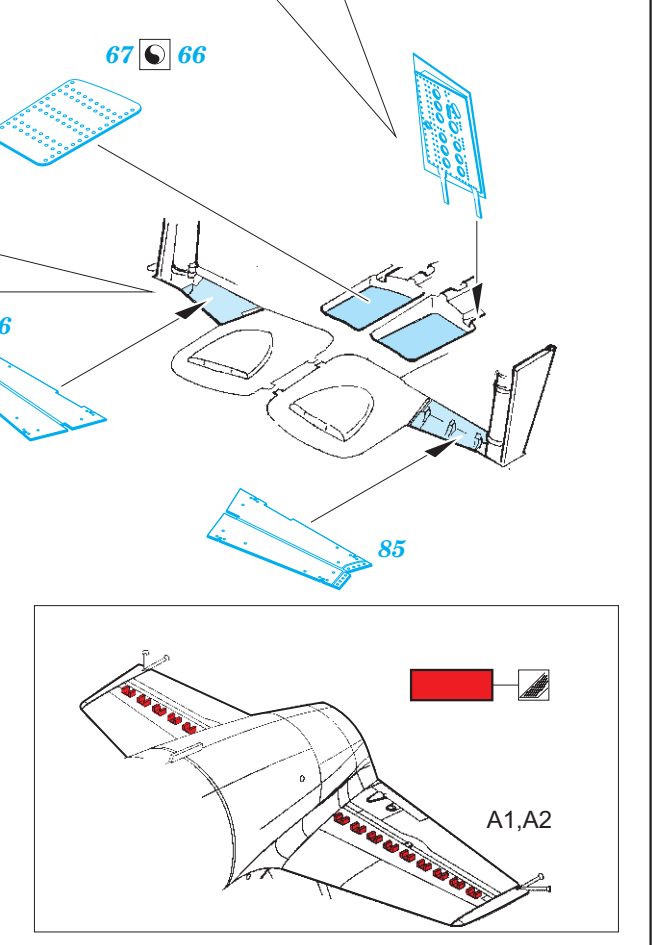

L-59

eduard

49 976

1/48

detail set for 1/48 TRUMPETER kit • sada detailů pro stavebnici 1/48 TRUMPETER

film

- APPLY EXPRESS MASK AND PAINT BEFORE GLUING
POUŽIT EXPRESS MASK NABARVIT PŘED SLEPENÍM
- SYMMETRICAL ASSEMBLY
SYMETRICKÁ MONTÁŽ
- REMOVE
ODSTRANIT
- GRIND
OBROUSIT
- DRILL HOLE
VRTAT OTVOR
- BEND
OHNOUT
- OPTION
VOLBA
- REPLACE
NAHRADIT
- COLORED ETCHED PARTS
LEPTANÉ BAREVNÉ DÍLY
- ETCHED PARTS
LEPTANÉ NEBAREVNÉ DÍLY
- ORIGINAL KIT PARTS
PŮVODNÍ DÍLY STAVEBNICE

ORIGINAL KIT PARTS
PŮVODNÍ DÍLY STAVEBNICE

PHOTO-ETCHED PARTS
LEPTANÉ DÍLY

PARTS TO BE REMOVED
DÍLY K ODSTRANĚNÍ

FILL
TMELIT

Do not use kit part D21

2 sets

~~90°~~ **2 sets**