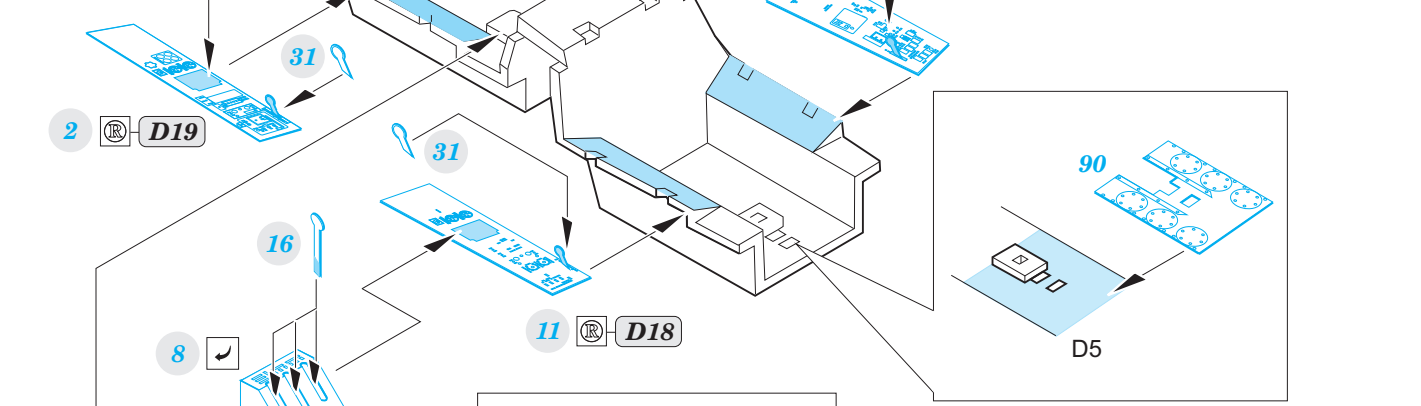

L-59

eduard

49 976

1/48

detail set for 1/48 TRUMPETER kit • sada detailů pro stavebnici 1/48 TRUMPETER

film

- APPLY EXPRESS MASK AND PAINT BEFORE GLUING
POUŽIT EXPRESS MASK NABARVIT PŘED SLEPENÍM
- SYMMETRICAL ASSEMBLY
SYMETRICKÁ MONTÁŽ
- REMOVE
ODSTRANIT
- GRIND
OBROUSIT
- DRILL HOLE
VRTAT OTVOR
- BEND
OHNOUT
- OPTION
VOLBA
- REPLACE
NAHRADIT
- COLORED ETCHED PARTS
LEPTANÉ BAREVNÉ DÍLY
- ETCHED PARTS
LEPTANÉ NEBAREVNÉ DÍLY
- ORIGINAL KIT PARTS
PŮVODNÍ DÍLY STAVEBNICE

ORIGINAL KIT PARTS
PŮVODNÍ DÍLY STAVEBNICE

PHOTO-ETCHED PARTS
LEPTANÉ DÍLY

PARTS TO BE REMOVED
DÍLY K ODSTRANĚNÍ

FILL
TMELIT

Do not use kit part D21

2 sets

~~90°~~ **2 sets**