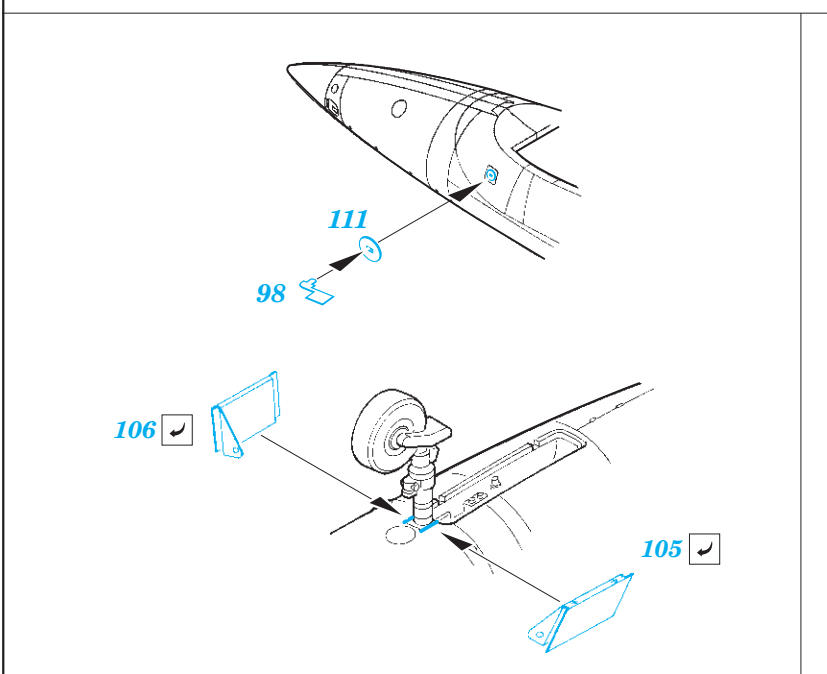

L-59

eduard

49 976

1/48

detail set for 1/48 TRUMPETER kit • sada detailů pro stavebnici 1/48 TRUMPETER

film

- APPLY EXPRESS MASK AND PAINT BEFORE GLUING
POUŽIT EXPRESS MASK NABARVIT PŘED SLEPENÍM
- SYMMETRICAL ASSEMBLY
SYMETRICKÁ MONTÁŽ
- REMOVE
ODSTRANIT
- GRIND
OBROUSIT
- DRILL HOLE
VRTAT OTVOR
- BEND
OHNOUT
- OPTION
VOLBA
- REPLACE
NAHRADIT
- COLORED ETCHED PARTS
LEPTANÉ BAREVNÉ DÍLY
- ETCHED PARTS
LEPTANÉ NEBAREVNÉ DÍLY
- ORIGINAL KIT PARTS
PŮVODNÍ DÍLY STAVEBNICE

ORIGINAL KIT PARTS
PŮVODNÍ DÍLY STAVEBNICE

PHOTO-ETCHED PARTS
LEPTANÉ DÍLY

PARTS TO BE REMOVED
DÍLY K ODSTRANĚNÍ

FILL
TMELIT

Do not use kit part D21

2 sets

~~90°~~ **2 sets**