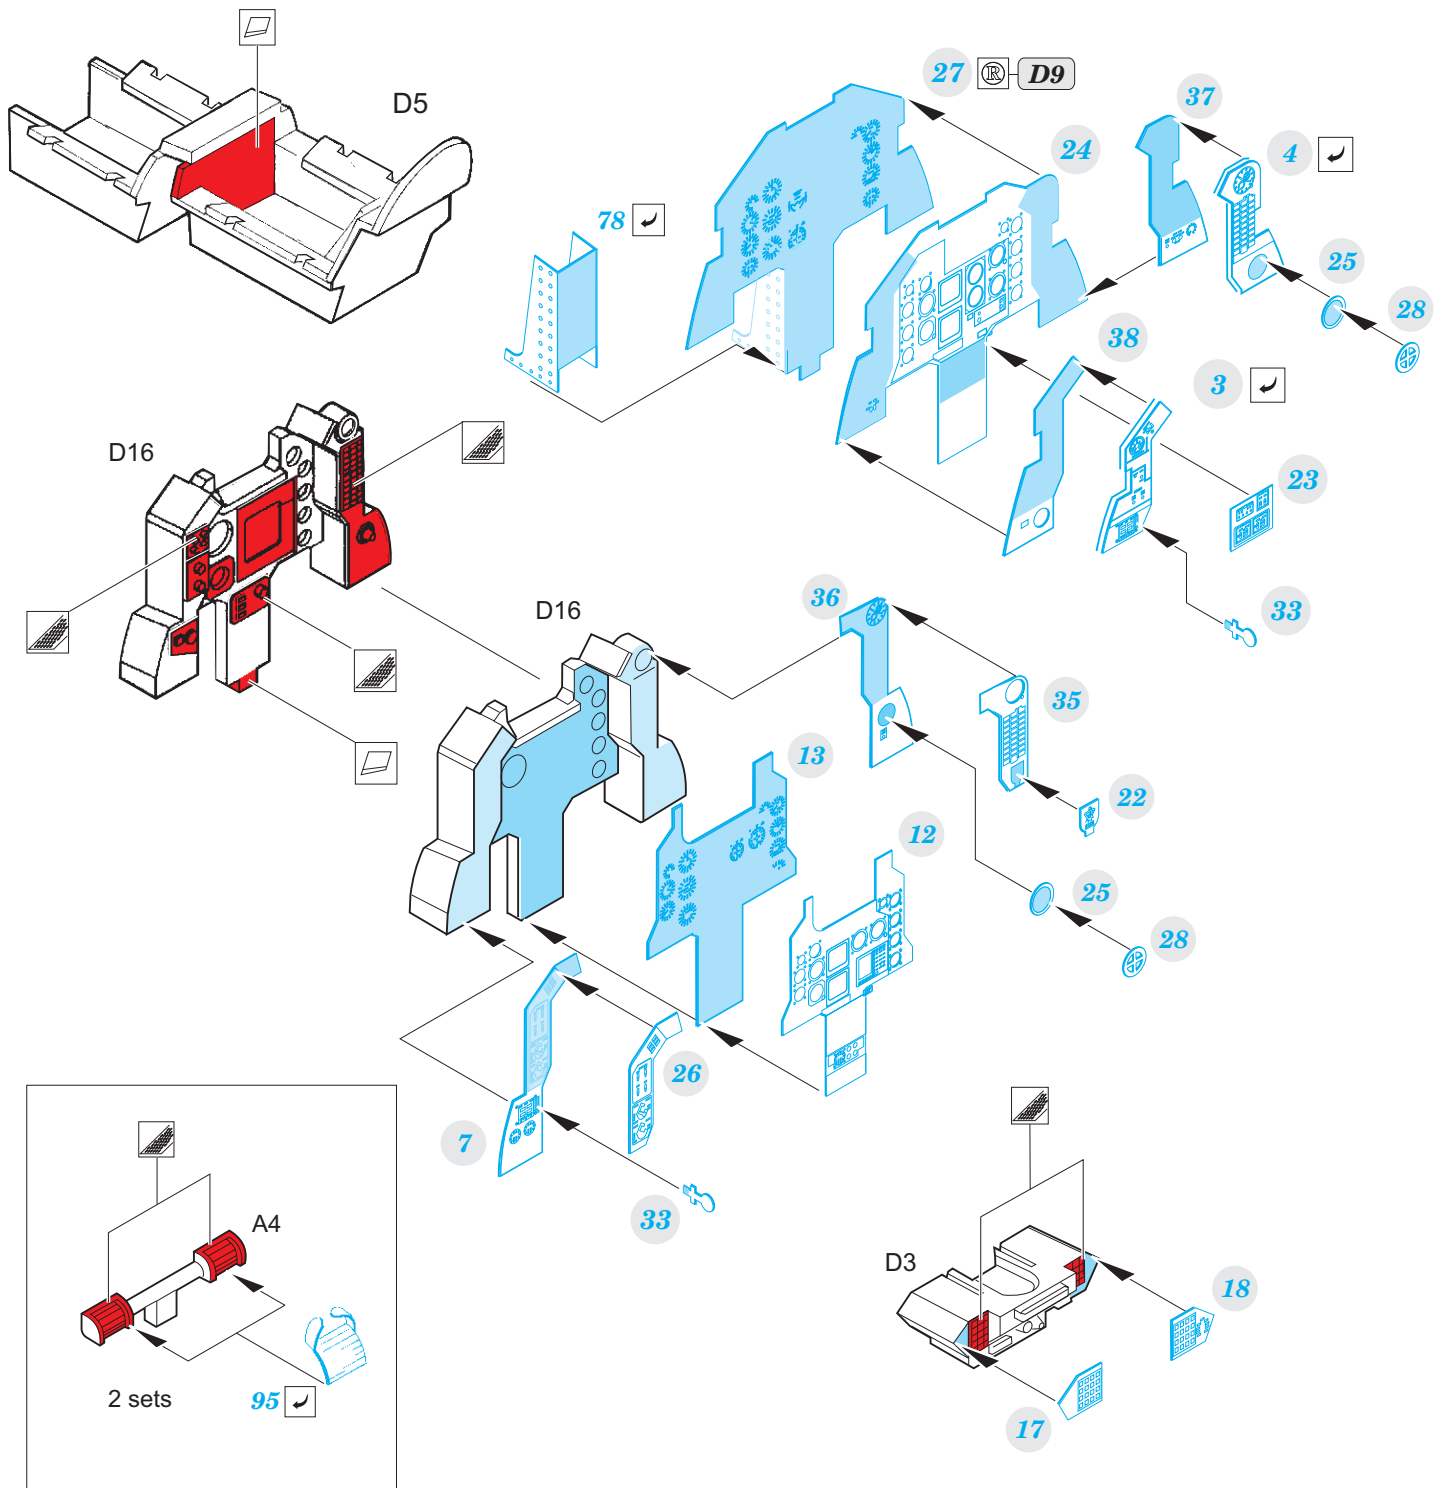

L-59

eduard

49 976

1/48

detail set for 1/48 TRUMPETER kit • sada detailů pro stavebnici 1/48 TRUMPETER

film

- APPLY EXPRESS MASK AND PAINT BEFORE GLUING
POUŽIT EXPRESS MASK NABARVIT PŘED SLEPENÍM
- SYMMETRICAL ASSEMBLY
SYMETRICKÁ MONTÁŽ
- REMOVE
ODSTRANIT
- GRIND
OBROUSIT
- DRILL HOLE
VRTAT OTVOR
- BEND
OHNOUT
- OPTION
VOLBA
- REPLACE
NAHRADIT
- COLORED ETCHED PARTS
LEPTANÉ BAREVNÉ DÍLY
- ETCHED PARTS
LEPTANÉ NEBAREVNÉ DÍLY
- ORIGINAL KIT PARTS
PŮVODNÍ DÍLY STAVEBNICE

ORIGINAL KIT PARTS
PŮVODNÍ DÍLY STAVEBNICE

PHOTO-ETCHED PARTS
LEPTANÉ DÍLY

PARTS TO BE REMOVED
DÍLY K ODSTRANĚNÍ

FILL
TMELIT

Do not use kit part D21

2 sets

~~90°~~ **2 sets**