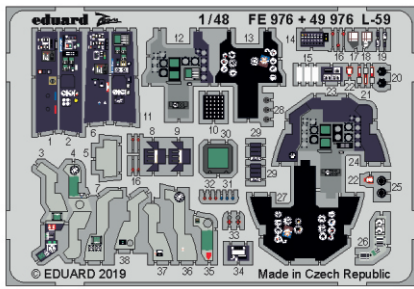

L-59

eduard

49 976

1/48

detail set for 1/48 TRUMPETER kit • sada detailů pro stavebnici 1/48 TRUMPETER

film

- APPLY EXPRESS MASK AND PAINT BEFORE GLUING
POUŽIT EXPRESS MASK NABARVIT PŘED SLEPENÍM
- SYMMETRICAL ASSEMBLY
SYMETRICKÁ MONTÁŽ
- REMOVE
ODSTRANIT
- GRIND
OBROUSIT
- DRILL HOLE
VRTAT OTVOR
- BEND
OHNOUT
- OPTION
VOLBA
- REPLACE
NAHRADIT
- COLORED ETCHED PARTS
LEPTANÉ BAREVNÉ DÍLY
- ETCHED PARTS
LEPTANÉ NEBAREVNÉ DÍLY
- ORIGINAL KIT PARTS
PŮVODNÍ DÍLY STAVEBNICE

ORIGINAL KIT PARTS
PŮVODNÍ DÍLY STAVEBNICE

PHOTO-ETCHED PARTS
LEPTANÉ DÍLY

PARTS TO BE REMOVED
DÍLY K ODSTRANĚNÍ

FILL
TMELIT

Do not use kit part D21

2 sets

~~90°~~ **2 sets**