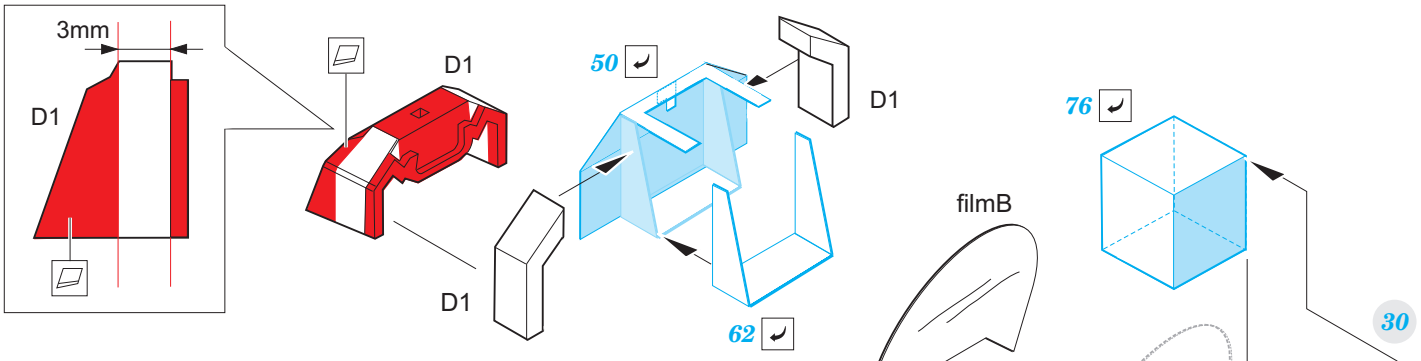

L-59

eduard

49 976

1/48

detail set for 1/48 TRUMPETER kit • sada detailů pro stavebnici 1/48 TRUMPETER

film

- APPLY EXPRESS MASK AND PAINT BEFORE GLUING
POUŽIT EXPRESS MASK NABARVIT PŘED SLEPENÍM
- SYMMETRICAL ASSEMBLY
SYMETRICKÁ MONTÁŽ
- REMOVE
ODSTRANIT
- GRIND
OBROUSIT
- DRILL HOLE
VRTAT OTVOR
- BEND
OHNOUT
- OPTION
VOLBA
- REPLACE
NAHRADIT
- COLORED ETCHED PARTS
LEPTANÉ BAREVNÉ DÍLY
- ETCHED PARTS
LEPTANÉ NEBAREVNÉ DÍLY
- ORIGINAL KIT PARTS
PŮVODNÍ DÍLY STAVEBNICE

ORIGINAL KIT PARTS
PŮVODNÍ DÍLY STAVEBNICE

PHOTO-ETCHED PARTS
LEPTANÉ DÍLY

PARTS TO BE REMOVED
DÍLY K ODSTRANĚNÍ

FILL
TMELIT

Do not use kit part D21

2 sets

~~90°~~ **2 sets**