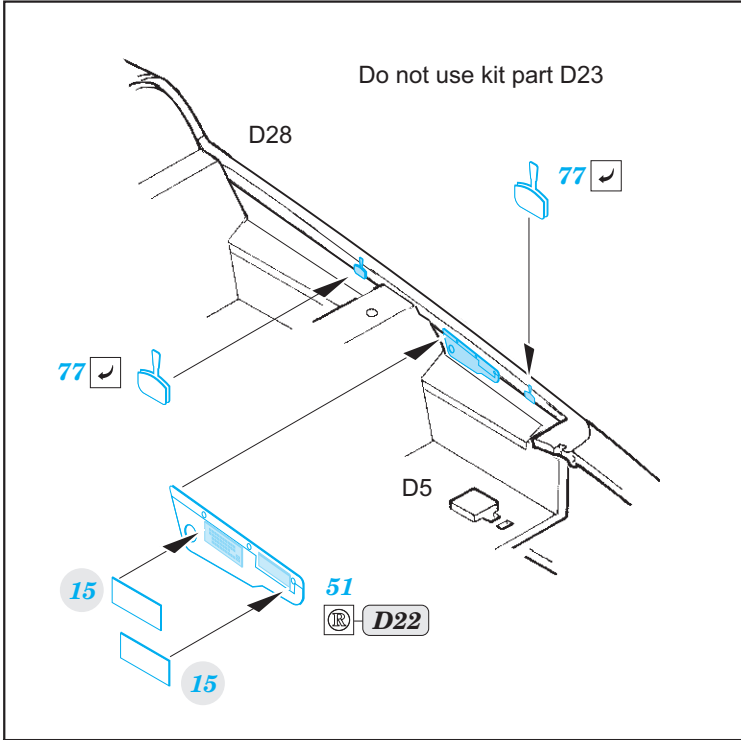

L-59

eduard

49 976

1/48

detail set for 1/48 TRUMPETER kit • sada detailů pro stavebnici 1/48 TRUMPETER

film

- APPLY EXPRESS MASK AND PAINT BEFORE GLUING
POUŽIT EXPRESS MASK NABARVIT PŘED SLEPENÍM
- SYMMETRICAL ASSEMBLY
SYMETRICKÁ MONTÁŽ
- REMOVE
ODSTRANIT
- GRIND
OBROUSIT
- DRILL HOLE
VRTAT OTVOR
- BEND
OHNOUT
- OPTION
VOLBA
- REPLACE
NAHRADIT
- COLORED ETCHED PARTS
LEPTANÉ BAREVNÉ DÍLY
- ETCHED PARTS
LEPTANÉ NEBAREVNÉ DÍLY
- ORIGINAL KIT PARTS
PŮVODNÍ DÍLY STAVEBNICE

ORIGINAL KIT PARTS
PŮVODNÍ DÍLY STAVEBNICE

PHOTO-ETCHED PARTS
LEPTANÉ DÍLY

PARTS TO BE REMOVED
DÍLY K ODSTRANĚNÍ

FILL
TMELIT

Do not use kit part D21

2 sets

~~90°~~ **2 sets**