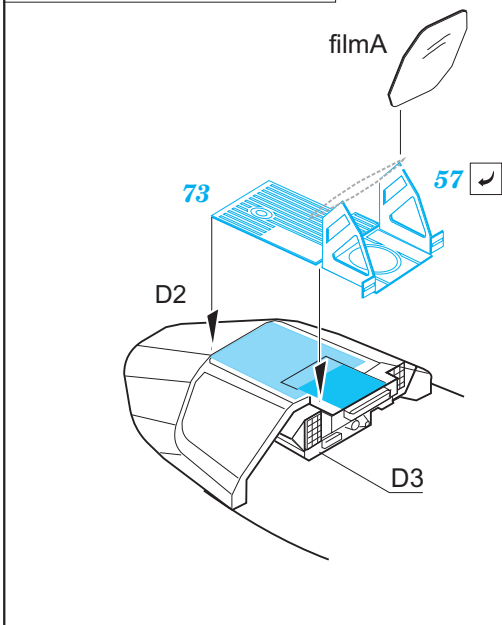

L-59

eduard

49 976

1/48

detail set for 1/48 TRUMPETER kit • sada detailů pro stavebnici 1/48 TRUMPETER

film

- APPLY EXPRESS MASK AND PAINT BEFORE GLUING
POUŽIT EXPRESS MASK NABARVIT PŘED SLEPENÍM
- SYMMETRICAL ASSEMBLY
SYMETRICKÁ MONTÁŽ
- REMOVE
ODSTRANIT
- GRIND
OBROUSIT
- DRILL HOLE
VRTAT OTVOR
- BEND
OHNOUT
- OPTION
VOLBA
- REPLACE
NAHRADIT
- COLORED ETCHED PARTS
LEPTANÉ BAREVNÉ DÍLY
- ETCHED PARTS
LEPTANÉ NEBAREVNÉ DÍLY
- ORIGINAL KIT PARTS
PŮVODNÍ DÍLY STAVEBNICE

ORIGINAL KIT PARTS
PŮVODNÍ DÍLY STAVEBNICE

PHOTO-ETCHED PARTS
LEPTANÉ DÍLY

PARTS TO BE REMOVED
DÍLY K ODSTRANĚNÍ

FILL
TMELIT

Do not use kit part D21

2 sets

~~90°~~ **2 sets**