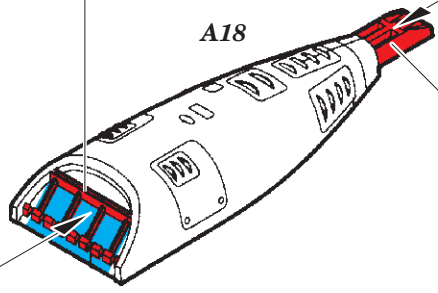

L-59

eduard

49 976

1/48

detail set for 1/48 TRUMPETER kit • sada detailů pro stavebnici 1/48 TRUMPETER

film

- APPLY EXPRESS MASK AND PAINT BEFORE GLUING
POUŽIT EXPRESS MASK NABARVIT PŘED SLEPENÍM
- SYMMETRICAL ASSEMBLY
SYMETRICKÁ MONTÁŽ
- REMOVE
ODSTRANIT
- GRIND
OBROUSIT
- DRILL HOLE
VRTAT OTVOR
- BEND
OHNOUT
- OPTION
VOLBA
- REPLACE
NAHRADIT
- COLORED ETCHED PARTS
LEPTANÉ BAREVNÉ DÍLY
- ETCHED PARTS
LEPTANÉ NEBAREVNÉ DÍLY
- ORIGINAL KIT PARTS
PŮVODNÍ DÍLY STAVEBNICE

ORIGINAL KIT PARTS
PŮVODNÍ DÍLY STAVEBNICE

PHOTO-ETCHED PARTS
LEPTANÉ DÍLY

PARTS TO BE REMOVED
DÍLY K ODSTRANĚNÍ

FILL
TMELIT

Do not use kit part D21

2 sets

~~90°~~ **2 sets**