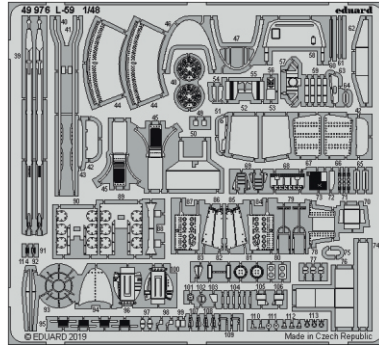

L-59

eduard

49 976

1/48

detail set for 1/48 TRUMPETER kit • sada detailů pro stavebnici 1/48 TRUMPETER

film

- APPLY EXPRESS MASK AND PAINT BEFORE GLUING
POUŽIT EXPRESS MASK NABARVIT PŘED SLEPENÍM
- SYMMETRICAL ASSEMBLY
SYMETRICKÁ MONTÁŽ
- REMOVE
ODSTRANIT
- GRIND
OBROUSIT
- DRILL HOLE
VRTAT OTVOR
- BEND
OHNOUT
- OPTION
VOLBA
- REPLACE
NAHRADIT
- COLORED ETCHED PARTS
LEPTANÉ BAREVNÉ DÍLY
- ETCHED PARTS
LEPTANÉ NEBAREVNÉ DÍLY
- ORIGINAL KIT PARTS
PŮVODNÍ DÍLY STAVEBNICE

ORIGINAL KIT PARTS
PŮVODNÍ DÍLY STAVEBNICE

PHOTO-ETCHED PARTS
LEPTANÉ DÍLY

PARTS TO BE REMOVED
DÍLY K ODSTRANĚNÍ

FILL
TMELIT

Do not use kit part D21

2 sets

~~90°~~ **2 sets**