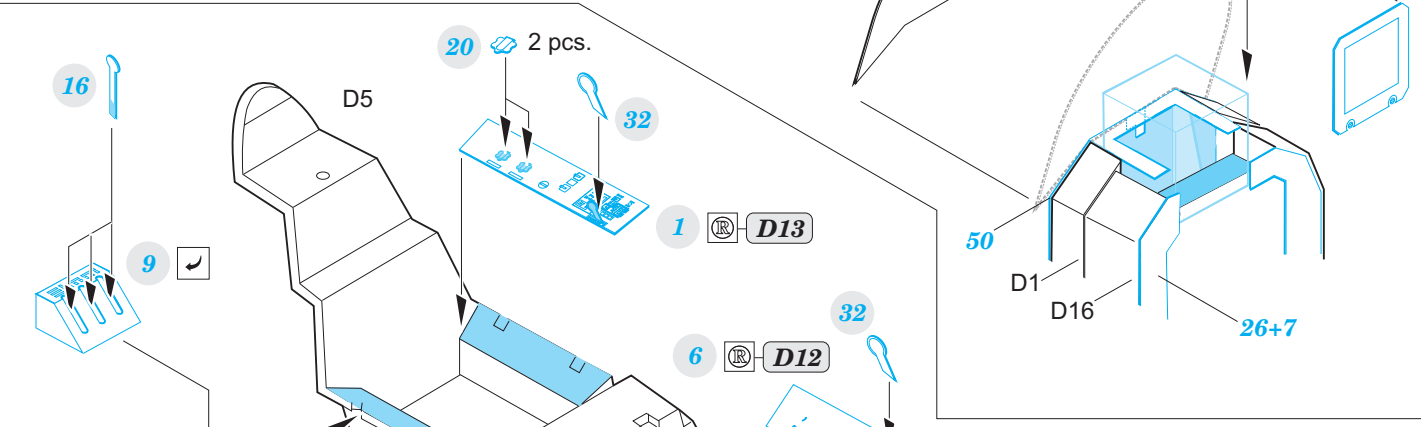

L-59

eduard

49 976

1/48

detail set for 1/48 TRUMPETER kit • sada detailů pro stavebnici 1/48 TRUMPETER

film

- APPLY EXPRESS MASK AND PAINT BEFORE GLUING
POUŽIT EXPRESS MASK NABARVIT PŘED SLEPENÍM
- SYMMETRICAL ASSEMBLY
SYMETRICKÁ MONTÁŽ
- REMOVE
ODSTRANIT
- GRIND
OBROUSIT
- DRILL HOLE
VRTAT OTVOR
- BEND
OHNOUT
- OPTION
VOLBA
- REPLACE
NAHRADIT
- COLORED ETCHED PARTS
LEPTANÉ BAREVNÉ DÍLY
- ETCHED PARTS
LEPTANÉ NEBAREVNÉ DÍLY
- ORIGINAL KIT PARTS
PŮVODNÍ DÍLY STAVEBNICE

ORIGINAL KIT PARTS
PŮVODNÍ DÍLY STAVEBNICE

PHOTO-ETCHED PARTS
LEPTANÉ DÍLY

PARTS TO BE REMOVED
DÍLY K ODSTRANĚNÍ

FILL
TMELIT

Do not use kit part D21

2 sets

~~90°~~ **2 sets**