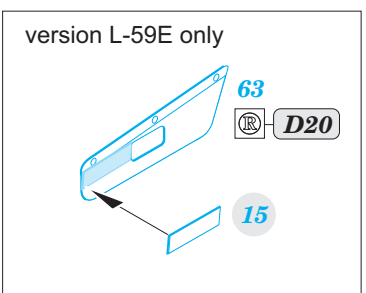

L-59

eduard

49 976

1/48

detail set for 1/48 TRUMPETER kit • sada detailů pro stavebnici 1/48 TRUMPETER

film

- APPLY EXPRESS MASK AND PAINT BEFORE GLUING
POUŽIT EXPRESS MASK NABARVIT PŘED SLEPENÍM
- SYMMETRICAL ASSEMBLY
SYMETRICKÁ MONTÁŽ
- REMOVE
ODSTRANIT
- GRIND
OBROUSIT
- DRILL HOLE
VRTAT OTVOR
- BEND
OHNOUT
- OPTION
VOLBA
- REPLACE
NAHRADIT
- COLORED ETCHED PARTS
LEPTANÉ BAREVNÉ DÍLY
- ETCHED PARTS
LEPTANÉ NEBAREVNÉ DÍLY
- ORIGINAL KIT PARTS
PŮVODNÍ DÍLY STAVEBNICE

ORIGINAL KIT PARTS
PŮVODNÍ DÍLY STAVEBNICE

PHOTO-ETCHED PARTS
LEPTANÉ DÍLY

PARTS TO BE REMOVED
DÍLY K ODSTRANĚNÍ

FILL
TMELIT

Do not use kit part D21

2 sets

~~90°~~ **2 sets**