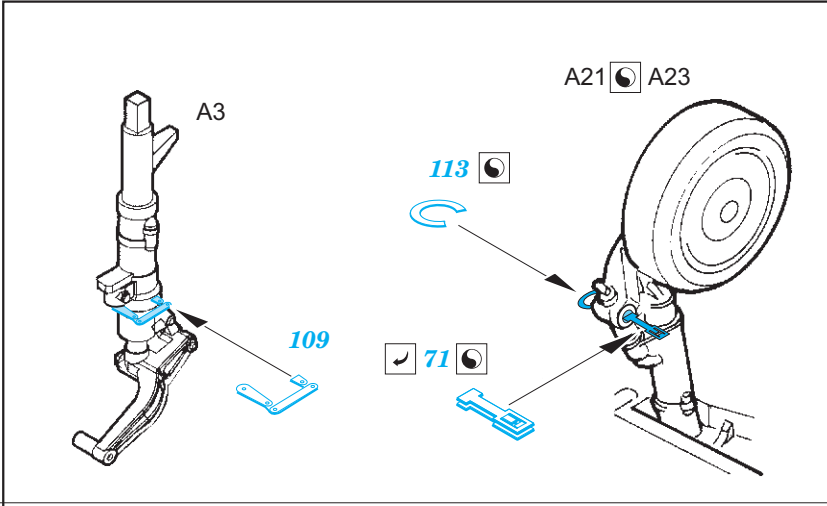

L-59

eduard

49 976

1/48

detail set for 1/48 TRUMPETER kit • sada detailů pro stavebnici 1/48 TRUMPETER

film

- APPLY EXPRESS MASK AND PAINT BEFORE GLUING
POUŽIT EXPRESS MASK NABARVIT PŘED SLEPENÍM
- SYMMETRICAL ASSEMBLY
SYMETRICKÁ MONTÁŽ
- REMOVE
ODSTRANIT
- GRIND
OBROUSIT
- DRILL HOLE
VRTAT OTVOR
- BEND
OHNOUT
- OPTION
VOLBA
- REPLACE
NAHRADIT
- COLORED ETCHED PARTS
LEPTANÉ BAREVNÉ DÍLY
- ETCHED PARTS
LEPTANÉ NEBAREVNÉ DÍLY
- ORIGINAL KIT PARTS
PŮVODNÍ DÍLY STAVEBNICE

ORIGINAL KIT PARTS
PŮVODNÍ DÍLY STAVEBNICE

PHOTO-ETCHED PARTS
LEPTANÉ DÍLY

PARTS TO BE REMOVED
DÍLY K ODSTRANĚNÍ

FILL
TMELIT

Do not use kit part D21

2 sets

~~90°~~ **2 sets**