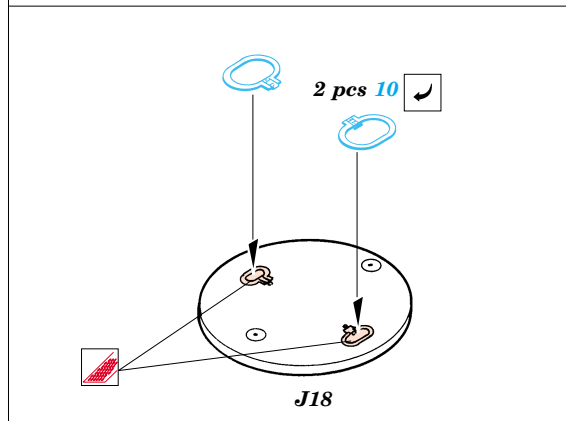

Panther Ausf.D

eduard

TP059

1/35 scale detail set for Dragon kit No.6164 • sada detailů pro model 1/35 Dragon 6164

- ★ APPLY EXPRESS MASK AND PAINT BEFORE GLUING
POUŽIT EXPRESS MASK NABARVIT PŘED SLEPENÍM
- ☯ SYMMETRICAL ASSEMBLY
SYMETRICKÁ MONTÁŽ
- ✂ REMOVE
ODSTRANIT
- 🔪 GRIND
OBROUSIT
- 🔧 DRILL HOLE
VRTAT OTVOR
- ↩ BEND
OHNOUT
- ❓ OPTION
VOLBA
- Ⓜ REPLACE
NAHRADIT

 ORIGINAL KIT PARTS
PŮVODNÍ DÍLY STAVEBNICE
 PHOTO-ETCHED PARTS
LEPTANÉ DÍLY
 PARTS TO BE REMOVED
DÍLY K ODSTRANĚNÍ
 FILL
TMELIT

References -Achtung Panzer:Panther
 -AJ Press:Panther vol.1-4
 -Panzers in Saumur No.2