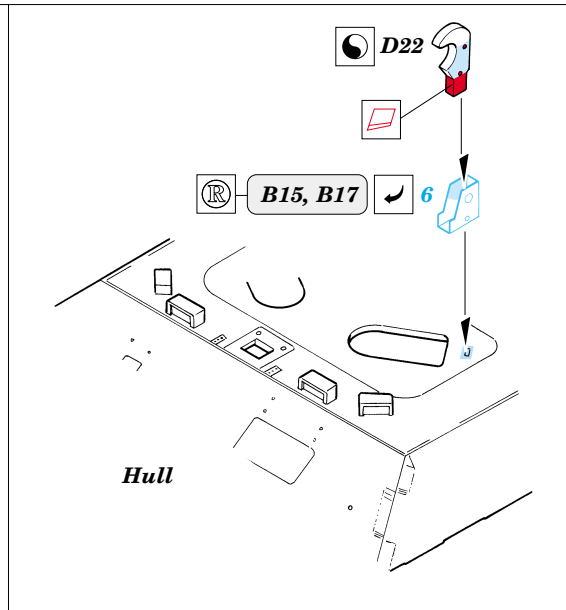

Panther Ausf.D

eduard

TP059

1/35 scale detail set for Dragon kit No.6164 • sada detailů pro model 1/35 Dragon 6164

- ★ APPLY EXPRESS MASK AND PAINT BEFORE GLUING
POUŽIT EXPRESS MASK NABARVIT PŘED SLEPENÍM
- ☯ SYMMETRICAL ASSEMBLY
SYMETRICKÁ MONTÁŽ
- ✂ REMOVE
ODSTRANIT
- 🔪 GRIND
OBROUSIT
- 🔧 DRILL HOLE
VRTAT OTVOR
- ↩ BEND
OHNOUT
- ❓ OPTION
VOLBA
- Ⓜ REPLACE
NAHRADIT

 ORIGINAL KIT PARTS
PŮVODNÍ DÍLY STAVEBNICE
 PHOTO-ETCHED PARTS
LEPTANÉ DÍLY
 PARTS TO BE REMOVED
DÍLY K ODSTRANĚNÍ
 FILL
TMELIT

References -Achtung Panzer:Panther
 -AJ Press:Panther vol.1-4
 -Panzers in Saumur No.2