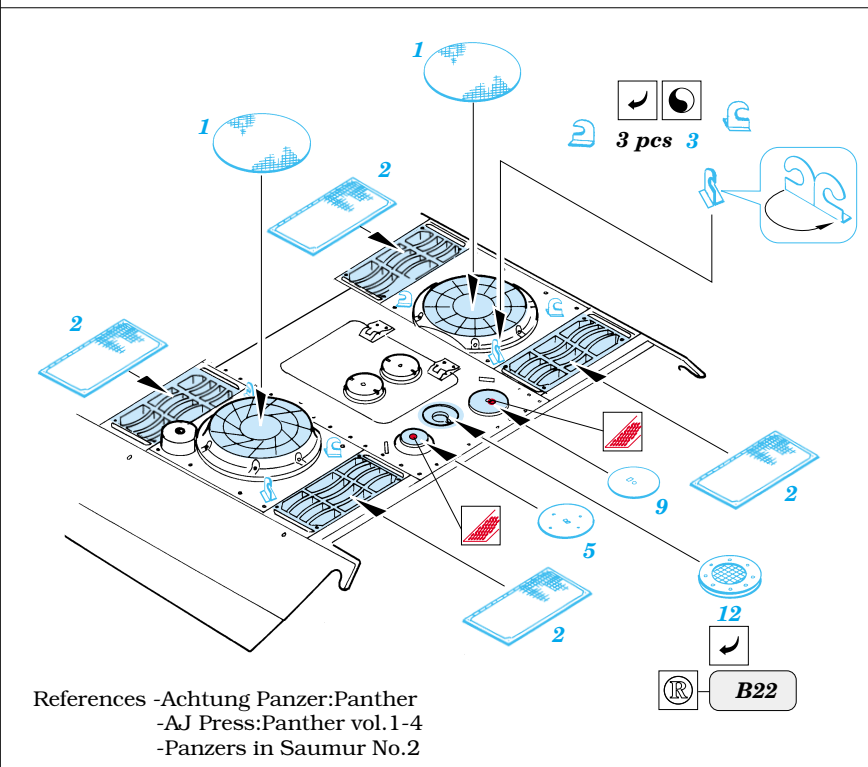

Panther Ausf.D

eduard

TP059

1/35 scale detail set for Dragon kit No.6164 • sada detailů pro model 1/35 Dragon 6164

- ★ APPLY EXPRESS MASK AND PAINT BEFORE GLUING
POUŽIT EXPRESS MASK NABARVIT PŘED SLEPENÍM
- ☯ SYMMETRICAL ASSEMBLY
SYMETRICKÁ MONTÁŽ
- ✂ REMOVE
ODSTRANIT
- 🔪 GRIND
OBROUSIT
- 🔧 DRILL HOLE
VRTAT OTVOR
- ↩ BEND
OHNOUT
- ❓ OPTION
VOLBA
- Ⓜ REPLACE
NAHRADIT

 ORIGINAL KIT PARTS
PŮVODNÍ DÍLY STAVEBNICE
 PHOTO-ETCHED PARTS
LEPTANÉ DÍLY
 PARTS TO BE REMOVED
DÍLY K ODSTRANĚNÍ
 FILL
TMELIT

References -Achtung Panzer:Panther
 -AJ Press:Panther vol.1-4
 -Panzers in Saumur No.2