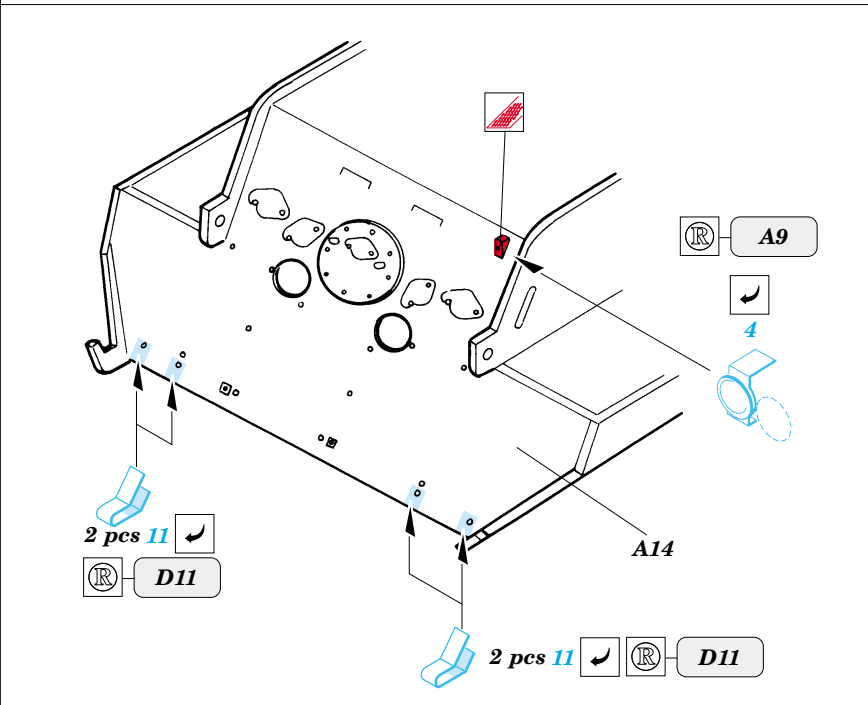

Panther Ausf.D

eduard

TP059

1/35 scale detail set for Dragon kit No.6164 • sada detailů pro model 1/35 Dragon 6164

- ★ APPLY EXPRESS MASK AND PAINT BEFORE GLUING
POUŽIT EXPRESS MASK NABARVIT PŘED SLEPENÍM
- ☯ SYMMETRICAL ASSEMBLY
SYMETRICKÁ MONTÁŽ
- ✂ REMOVE
ODSTRANIT
- 🔪 GRIND
OBROUSIT
- 🔧 DRILL HOLE
VRTAT OTVOR
- ↩ BEND
OHNOUT
- ❓ OPTION
VOLBA
- Ⓜ REPLACE
NAHRADIT

 ORIGINAL KIT PARTS
PŮVODNÍ DÍLY STAVEBNICE
 PHOTO-ETCHED PARTS
LEPTANÉ DÍLY
 PARTS TO BE REMOVED
DÍLY K ODSTRANĚNÍ
 FILL
TMELIT

References -Achtung Panzer:Panther
 -AJ Press:Panther vol.1-4
 -Panzers in Saumur No.2