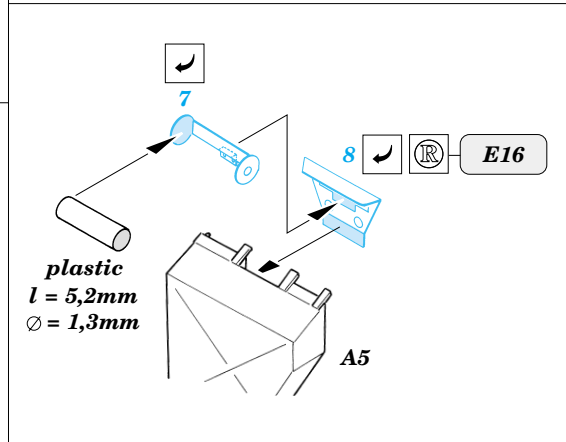

Panther Ausf.D

eduard

TP059

1/35 scale detail set for Dragon kit No.6164 • sada detailů pro model 1/35 Dragon 6164

- ★ APPLY EXPRESS MASK AND PAINT BEFORE GLUING
POUŽIT EXPRESS MASK NABARVIT PŘED SLEPENÍM
- ☯ SYMMETRICAL ASSEMBLY
SYMETRICKÁ MONTÁŽ
- ✂ REMOVE
ODSTRANIT
- 🔪 GRIND
OBROUSIT
- 🔧 DRILL HOLE
VRTAT OTVOR
- ↩ BEND
OHNOUT
- ❓ OPTION
VOLBA
- Ⓜ REPLACE
NAHRADIT

 ORIGINAL KIT PARTS
PŮVODNÍ DÍLY STAVEBNICE
 PHOTO-ETCHED PARTS
LEPTANÉ DÍLY
 PARTS TO BE REMOVED
DÍLY K ODSTRANĚNÍ
 FILL
TMELIT

References -Achtung Panzer:Panther
 -AJ Press:Panther vol.1-4
 -Panzers in Saumur No.2