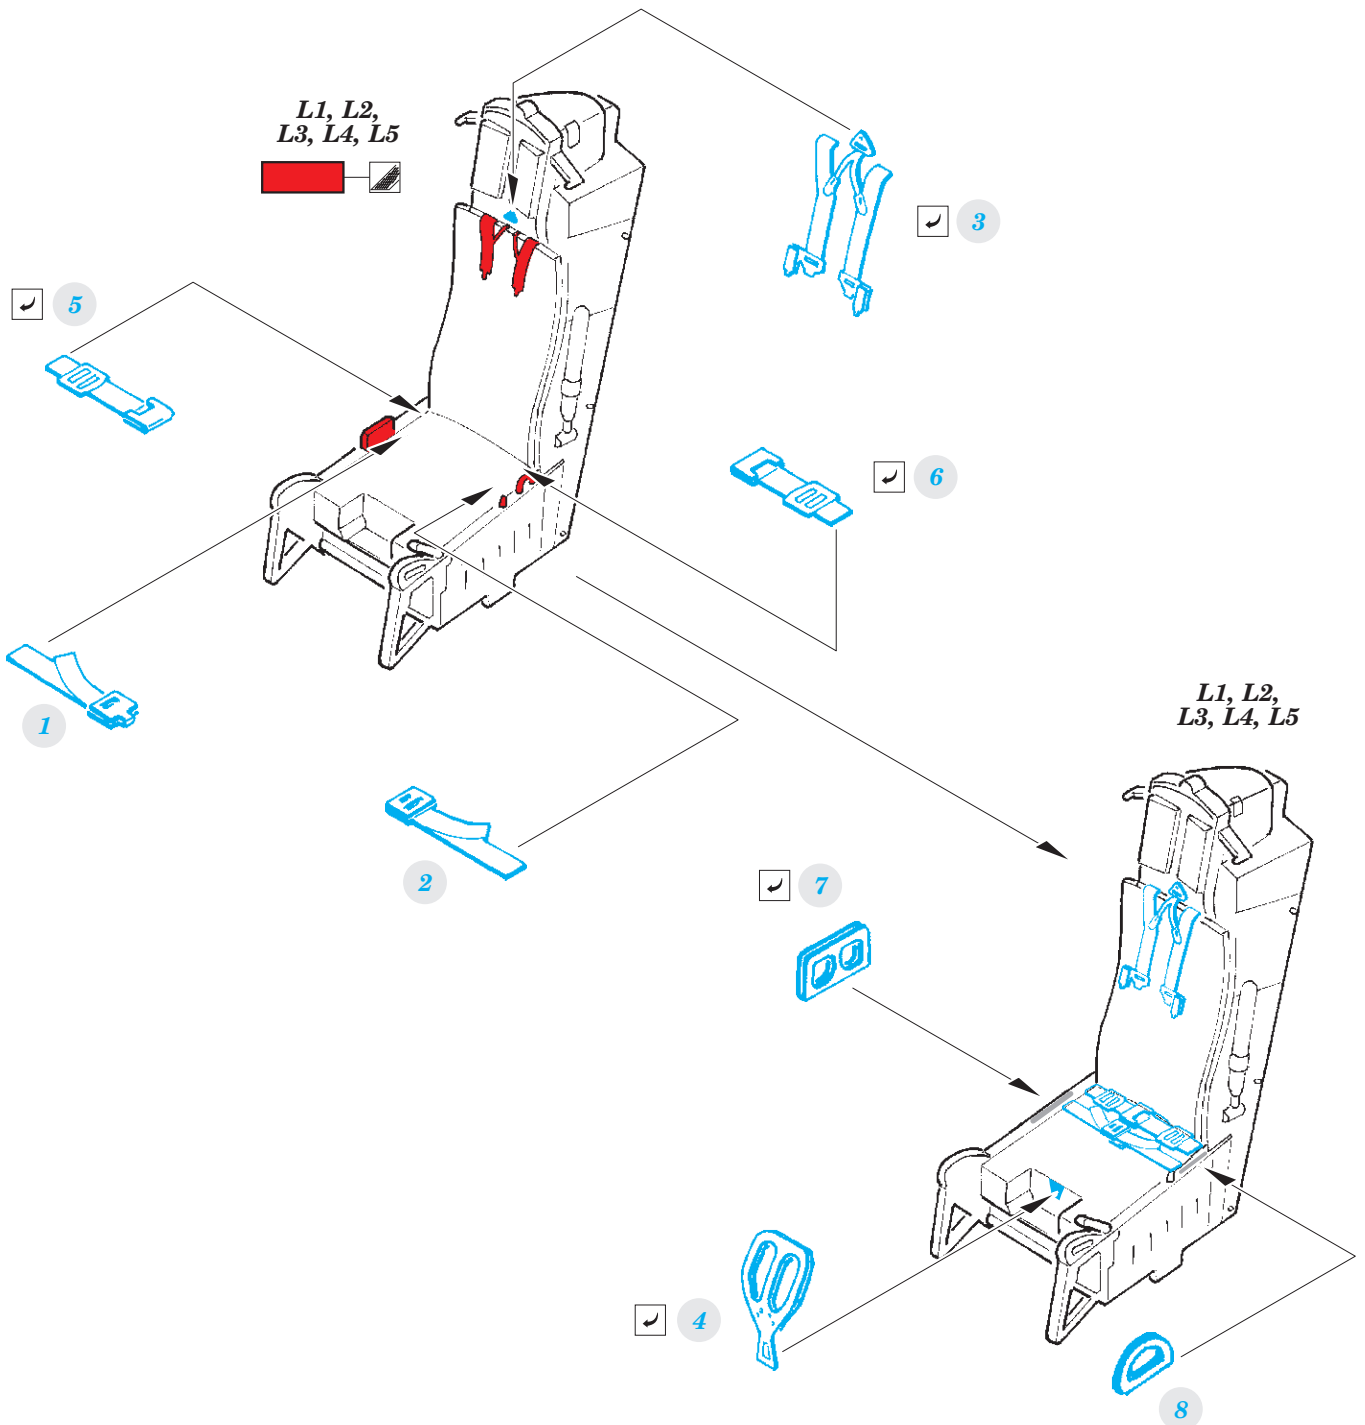

ZOOM F-15C MSIP II seatbelts **STEEL**

eduard

FE 950

1/48

detail set for GREAT WALL HOBBY 1/48 kit • sada detailů pro stavebnici GREAT WALL HOBBY 1/48

FE 950 F-15C MSIP II seatbelts

STEEL 1/48

© EDUARD 2019 Made in Czech Republic

- APPLY EXPRESS MASK AND PAINT BEFORE GLUING
POUŽIT EXPRESS MASK NABARVIT PŘED SLEPENÍM
- SYMMETRICAL ASSEMBLY
SYMETRICKÁ MONTÁŽ
- REMOVE
ODSTRANIT
- GRIND
OBROUSIT
- DRILL HOLE
VRTÁT OTVOR
- BEND
OHNOUT
- OPTION
VOLBA
- REPLACE
NAHRADIT
- 1** COLORED ETCHED PARTS
LEPTANÉ BAREVNÉ DÍLY
- 1** ETCHED PARTS
LEPTANÉ NEBAREVNÉ DÍLY
- 1** ORIGINAL KIT PARTS
PŮVODNÍ DÍLY STAVEBNICE

ORIGINAL KIT PARTS
PŮVODNÍ DÍLY STAVEBNICE

PHOTO-ETCHED PARTS
LEPTANÉ DÍLY

PARTS TO BE REMOVED
DÍLY K ODSTRANĚNÍ

FILL
TMELIT

Related products: FE 949 + 49 949 F-15C MSIP II 1/48