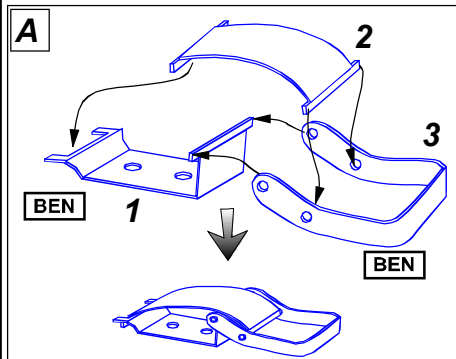

German tool holders - early used up to 1943 (new release)

Uchwyty do narzędzi stosowane do 1943 r. do wszystkich modeli niemieckich wozów bojowych

Update for models in 1/25 scale

ABER®

25 001

WWW.ABER.NET.PL

Made in Poland © 2005

WARNING
Any unauthorized copying, producing and reproducing of ABER company products, or any part thereof, is strictly prohibited and any such action establishes liability for a civil action and may give rise to criminal prosecution.

OSTRZEŻENIE
Jakiegokolwiek kopiowanie, produkowanie i reprodukcja wyrobów firmy ABER bez zezwolenia, w całości lub części jest surowo zabronione. Powyższe działania powodują powstanie odpowiedzialności cywilnej oraz mogą spowodować wszczęcie postępowania karnego.