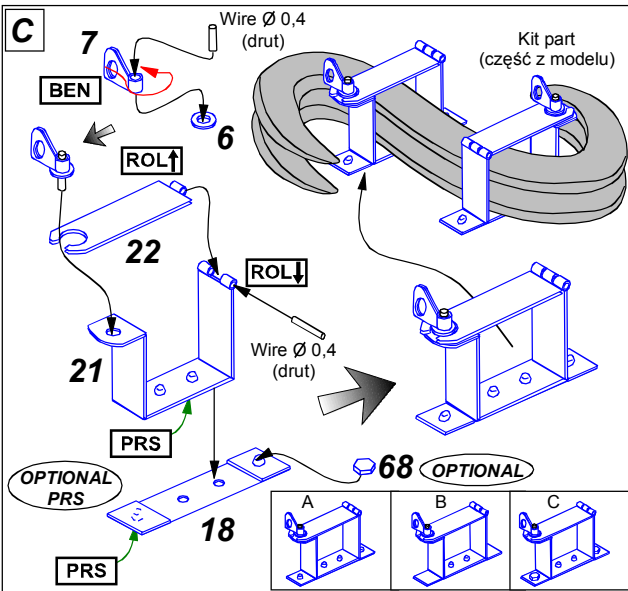

German tool holders - early used up to 1943 (new release)

Uchwyty do narzędzi stosowane do 1943 r. do wszystkich modeli niemieckich wozów bojowych

Update for models in 1/25 scale

ABER®

25 001

WWW.ABER.NET.PL

Made in Poland © 2005

WARNING
Any unauthorized copying, producing and reproducing of ABER company products, or any part thereof, is strictly prohibited and any such action establishes liability for a civil action and may give rise to criminal prosecution.

OSTRZEŻENIE
Jakiegokolwiek kopiowanie, produkowanie i reprodukcja wyrobów firmy ABER bez zezwolenia, w całości lub części jest surowo zabronione. Powyższe działania powodują powstanie odpowiedzialności cywilnej oraz mogą spowodować wszczęcie postępowania karnego.