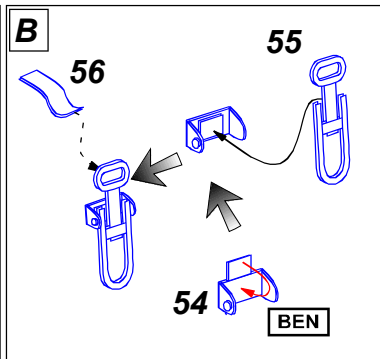

German tool holders - early used up to 1943 (new release)

Uchwyty do narzędzi stosowane do 1943 r. do wszystkich modeli niemieckich wozów bojowych

Update for models in 1/25 scale

ABER®

25 001

WWW.ABER.NET.PL

Made in Poland © 2005

WARNING
Any unauthorized copying, producing and reproducing of ABER company products, or any part thereof, is strictly prohibited and any such action establishes liability for a civil action and may give rise to criminal prosecution.

OSTRZEŻENIE
Jakiegokolwiek kopiowanie, produkowanie i reprodukcja wyrobów firmy ABER bez zezwolenia, w całości lub części jest surowo zabronione. Powyższe działania powodują powstanie odpowiedzialności cywilnej oraz mogą spowodować wszczęcie postępowania karnego.