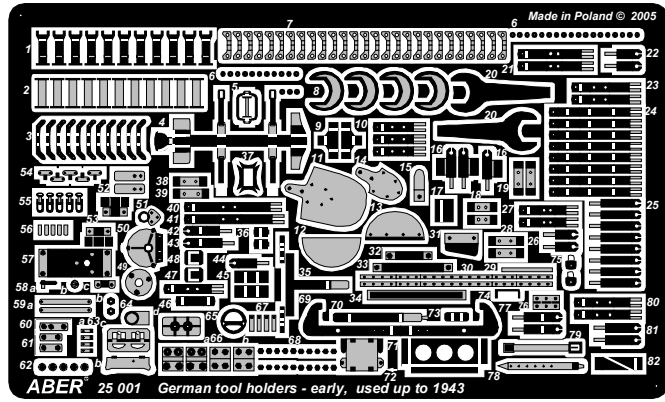

German tool holders - early used up to 1943 (new release)

Uchwyty do narzędzi stosowane do 1943 r. do wszystkich modeli niemieckich wozów bojowych

Update for models in 1/25 scale

ABER®

25 001

WWW.ABER.NET.PL

Made in Poland © 2005

WARNING
Any unauthorized copying, producing and reproducing of ABER company products, or any part thereof, is strictly prohibited and any such action establishes liability for a civil action and may give rise to criminal prosecution.

OSTRZEŻENIE
Jakiegokolwiek kopiowanie, produkowanie i reprodukcja wyrobów firmy ABER bez zezwolenia, w całości lub części jest surowo zabronione. Powyższe działania powodują powstanie odpowiedzialności cywilnej oraz mogą spowodować wszczęcie postępowania karnego.