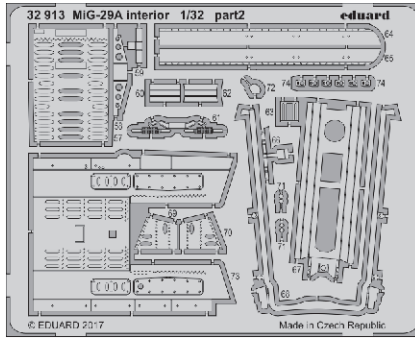

MiG-29A interior 1/32

eduard

32 913

detail set for 1/32 kit TRUMPETER • sada detailů pro stavebnici 1/32 TRUMPETER

- APPLY EXPRESS MASK AND PAINT BEFORE GLUING
POUŽIT EXPRESS MASK NABARVIT PŘED SLEPENÍM
- SYMMETRICAL ASSEMBLY
SYMETRICKÁ MONTÁŽ
- REMOVE
ODSTRANIT
- GRIND
OBROUSIT
- DRILL HOLE
VRTAT OTVOR
- BEND
OHNOUT
- OPTION
VOLBA
- REPLACE
NAHRADIT
- COLORED ETCHED PARTS
LEPTANÉ BAREVNÉ DÍLY
- ETCHED PARTS
LEPTANÉ NEBAREVNÉ DÍLY
- ORIGINAL KIT PARTS
PŮVODNÍ DÍLY STAVEBNICE

ORIGINAL KIT PARTS
PŮVODNÍ DÍLY STAVEBNICE

PHOTO-ETCHED PARTS
LEPTANÉ DÍLY

PARTS TO BE REMOVED
DÍLY K ODSTRANĚNÍ

FILL
TMELIT