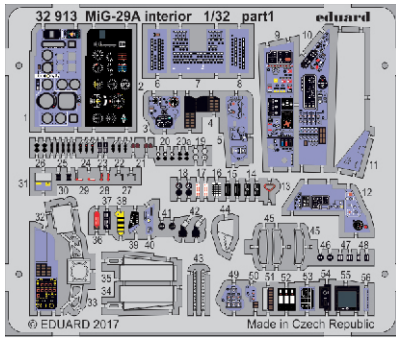

MiG-29A interior 1/32

eduard

32 913

detail set for 1/32 kit TRUMPETER • sada detailů pro stavebnici 1/32 TRUMPETER

- APPLY EXPRESS MASK AND PAINT BEFORE GLUING
POUŽIT EXPRESS MASK NABARVIT PŘED SLEPENÍM
- SYMMETRICAL ASSEMBLY
SYMETRICKÁ MONTÁŽ
- REMOVE
ODSTRANIT
- GRIND
OBROUSIT
- DRILL HOLE
VRTAT OTVOR
- BEND
OHNOUT
- OPTION
VOLBA
- REPLACE
NAHRADIT
- COLORED ETCHED PARTS
LEPTANÉ BAREVNÉ DÍLY
- ETCHED PARTS
LEPTANÉ NEBAREVNÉ DÍLY
- ORIGINAL KIT PARTS
PŮVODNÍ DÍLY STAVEBNICE

ORIGINAL KIT PARTS
PŮVODNÍ DÍLY STAVEBNICE

PHOTO-ETCHED PARTS
LEPTANÉ DÍLY

PARTS TO BE REMOVED
DÍLY K ODSTRANĚNÍ

FILL
TMELIT