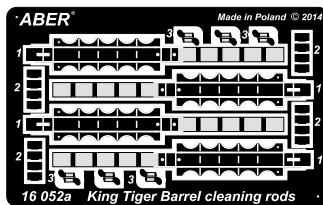

GERMAN ACCESSORIES

Barrel cleaning rods with brackets for Tiger II (Sd.Kfz.182)

Late model 1450mm

Zestaw przyrządów do czyszczenia luf do niemieckich czołgów typu Tiger II 1/16 scale update

ABER®

16 052

WWW.ABER.NET.PL

Made in Poland © 2014

Wood rods
drewniane pręty
Ø 2,7mm

Brass turn part A

Brass turn part B

Make 6 pcs
(wykonać 6 szt.)