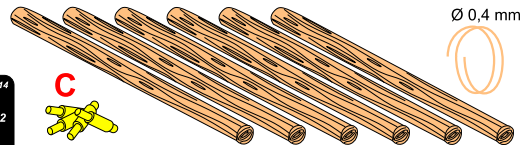

GERMAN ACCESSORIES

Barrel cleaning rods with brackets for Tiger II (Sd.Kfz.182)

Late model 1450mm

Zestaw przyrządów do czyszczenia luf do niemieckich czołgów typu Tiger II 1/16 scale update

ABER®

16 052

WWW.ABER.NET.PL

Made in Poland © 2014

Wood rods
drewniane pręty
Ø 2,7mm

Brass turn part A

Brass turn part B

Make 6 pcs
(wykonać 6 szt.)