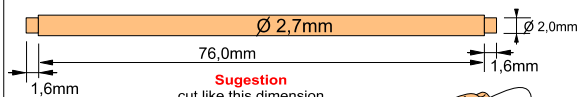

GERMAN ACCESSORIES

Barrel cleaning rods with brackets for Tiger II (Sd.Kfz.182)

Late model 1450mm

Zestaw przyrządów do czyszczenia luf do niemieckich czołgów typu Tiger II 1/16 scale update

ABER®

16 052

WWW.ABER.NET.PL

Made in Poland © 2014

Wood rods
drewniane pręty
Ø 2,7mm

Brass turn part A

Brass turn part B

Make 6 pcs
(wykonać 6 szt.)