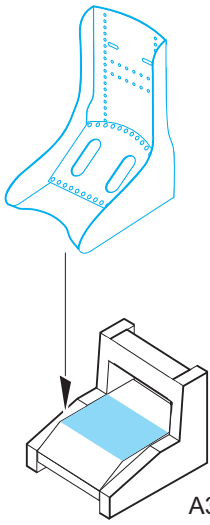

# B-25G interior

eduard

49 955

1/48

detail set for 1/48 ITALERI kit • sada detailů pro stavebnici 1/48 ITALERI

- APPLY EXPRESS MASK AND PAINT BEFORE GLUING  
POUŽIT EXPRESS MASK NABARVIT PŘED SLEPENÍM
  - SYMMETRICAL ASSEMBLY  
SYMETRICKÁ MONTÁŽ
  - REMOVE  
ODSTRANIT
  - GRIND  
OBROUSIT
  - DRILL HOLE  
VRTAT OTVOR
  - COLORED ETCHED PARTS  
LEPTANÉ BAREVNÉ DÍLY
  - ETCHED PARTS  
LEPTANÉ NEBAREVNÉ DÍLY
  - ORIGINAL KIT PARTS  
PŮVODNÍ DÍLY STAVEBNICE
- BEND  
OHNOUT
  - OPTION  
VOLBA
  - REPLACE  
NAHRADIT

ORIGINAL KIT PARTS  
PŮVODNÍ DÍLY STAVEBNICE

PHOTO-ETCHED PARTS  
LEPTANÉ DÍLY

PARTS TO BE REMOVED  
DÍLY K ODSTRANĚNÍ

FILL  
TMELIT

2x A39 seat

right seat

A39

40 ✓

A39

**Related products: FE 956 B-25G seatbelts STEEL 1/48**