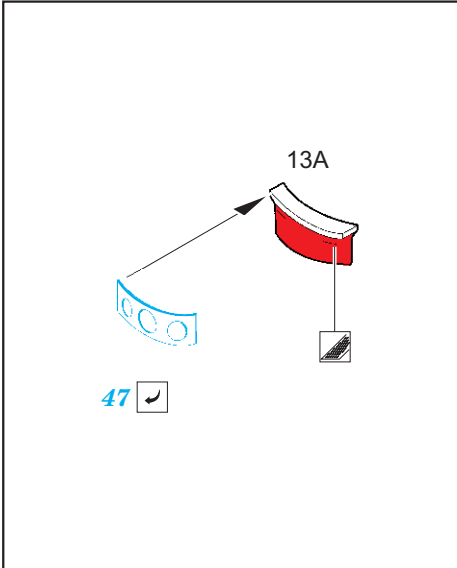

# B-25G interior

eduard

49 955

1/48

detail set for 1/48 ITALERI kit • sada detailů pro stavebnici 1/48 ITALERI

- APPLY EXPRESS MASK AND PAINT BEFORE GLUING  
POUŽIT EXPRESS MASK NABARVIT PŘED SLEPENÍM
  - SYMMETRICAL ASSEMBLY  
SYMETRICKÁ MONTÁŽ
  - REMOVE  
ODSTRANIT
  - GRIND  
OBROUSIT
  - DRILL HOLE  
VRTAT OTVOR
  - COLORED ETCHED PARTS  
LEPTANÉ BAREVNÉ DÍLY
  - ETCHED PARTS  
LEPTANÉ NEBAREVNÉ DÍLY
  - ORIGINAL KIT PARTS  
PŮVODNÍ DÍLY STAVEBNICE
- BEND  
OHNOUT
  - OPTION  
VOLBA
  - REPLACE  
NAHRADIT

ORIGINAL KIT PARTS  
PŮVODNÍ DÍLY STAVEBNICE

PHOTO-ETCHED PARTS  
LEPTANÉ DÍLY

PARTS TO BE REMOVED  
DÍLY K ODSTRANĚNÍ

FILL  
TMELIT

2x A39 seat

right seat

A39

40 ✓

A39

**Related products: FE 956 B-25G seatbelts STEEL 1/48**