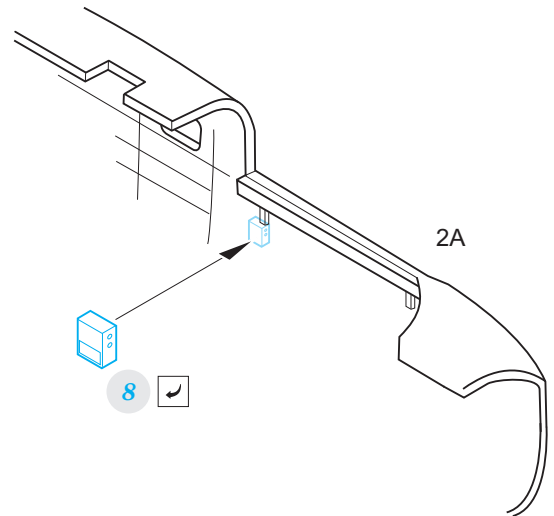

# B-25G interior

eduard

49 955

1/48

detail set for 1/48 ITALERI kit • sada detailů pro stavebnici 1/48 ITALERI

- APPLY EXPRESS MASK AND PAINT BEFORE GLUING  
POUŽIT EXPRESS MASK NABARVIT PŘED SLEPENÍM
  - SYMMETRICAL ASSEMBLY  
SYMETRICKÁ MONTÁŽ
  - REMOVE  
ODSTRANIT
  - GRIND  
OBROUSIT
  - DRILL HOLE  
VRTAT OTVOR
  - COLORED ETCHED PARTS  
LEPTANÉ BAREVNÉ DÍLY
  - ETCHED PARTS  
LEPTANÉ NEBAREVNÉ DÍLY
  - ORIGINAL KIT PARTS  
PŮVODNÍ DÍLY STAVEBNICE
- BEND  
OHNOUT
  - OPTION  
VOLBA
  - REPLACE  
NAHRADIT

ORIGINAL KIT PARTS  
PŮVODNÍ DÍLY STAVEBNICE

PHOTO-ETCHED PARTS  
LEPTANÉ DÍLY

PARTS TO BE REMOVED  
DÍLY K ODSTRANĚNÍ

FILL  
TMELIT

2x A39 seat

right seat

A39

40 ✓

A39

**Related products: FE 956 B-25G seatbelts STEEL 1/48**