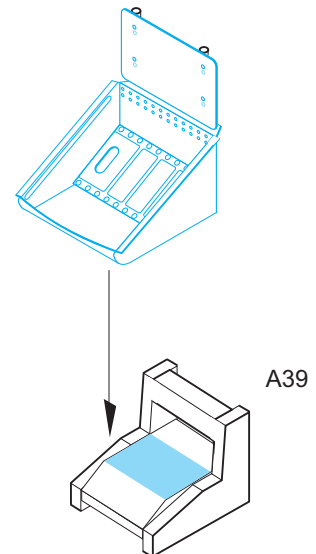

# B-25G interior

eduard

49 955

1/48

detail set for 1/48 ITALERI kit • sada detailů pro stavebnici 1/48 ITALERI

- APPLY EXPRESS MASK AND PAINT BEFORE GLUING  
POUŽIT EXPRESS MASK NABARVIT PŘED SLEPENÍM
  - SYMMETRICAL ASSEMBLY  
SYMETRICKÁ MONTÁŽ
  - REMOVE  
ODSTRANIT
  - GRIND  
OBROUSIT
  - DRILL HOLE  
VRTAT OTVOR
  - COLORED ETCHED PARTS  
LEPTANÉ BAREVNÉ DÍLY
  - ETCHED PARTS  
LEPTANÉ NEBAREVNÉ DÍLY
  - ORIGINAL KIT PARTS  
PŮVODNÍ DÍLY STAVEBNICE
- BEND  
OHNOUT
  - OPTION  
VOLBA
  - REPLACE  
NAHRADIT

ORIGINAL KIT PARTS  
PŮVODNÍ DÍLY STAVEBNICE

PHOTO-ETCHED PARTS  
LEPTANÉ DÍLY

PARTS TO BE REMOVED  
DÍLY K ODSTRANĚNÍ

FILL  
TMELIT

2x A39 seat

right seat

A39

40 ✓

A39

**Related products: FE 956 B-25G seatbelts STEEL 1/48**