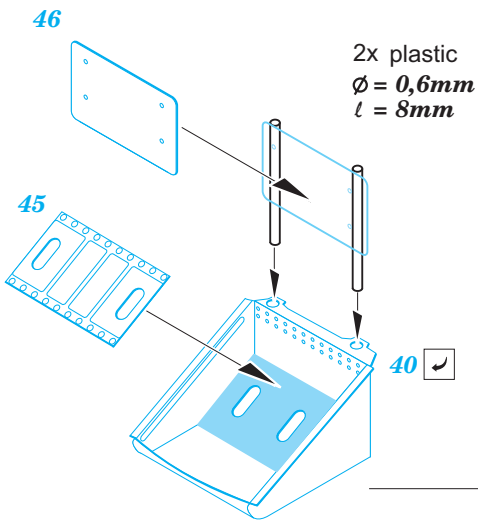

# B-25G interior

eduard

49 955

1/48

detail set for 1/48 ITALERI kit • sada detailů pro stavebnici 1/48 ITALERI

- APPLY EXPRESS MASK AND PAINT BEFORE GLUING  
POUŽIT EXPRESS MASK NABARVIT PŘED SLEPENÍM
  - SYMMETRICAL ASSEMBLY  
SYMETRICKÁ MONTÁŽ
  - REMOVE  
ODSTRANIT
  - GRIND  
OBROUSIT
  - DRILL HOLE  
VRTAT OTVOR
  - COLORED ETCHED PARTS  
LEPTANÉ BAREVNÉ DÍLY
  - ETCHED PARTS  
LEPTANÉ NEBAREVNÉ DÍLY
  - ORIGINAL KIT PARTS  
PŮVODNÍ DÍLY STAVEBNICE
- BEND  
OHNOUT
  - OPTION  
VOLBA
  - REPLACE  
NAHRADIT

ORIGINAL KIT PARTS  
PŮVODNÍ DÍLY STAVEBNICE

PHOTO-ETCHED PARTS  
LEPTANÉ DÍLY

PARTS TO BE REMOVED  
DÍLY K ODSTRANĚNÍ

FILL  
TMELIT

2x A39 seat

right seat

A39

40 ✓

A39

**Related products: FE 956 B-25G seatbelts STEEL 1/48**