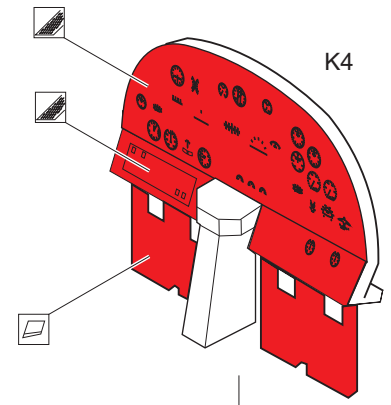

# B-25G interior

eduard

49 955

1/48

detail set for 1/48 ITALERI kit • sada detailů pro stavebnici 1/48 ITALERI

- APPLY EXPRESS MASK AND PAINT BEFORE GLUING  
POUŽIT EXPRESS MASK NABARVIT PŘED SLEPENÍM
  - SYMMETRICAL ASSEMBLY  
SYMETRICKÁ MONTÁŽ
  - REMOVE  
ODSTRANIT
  - GRIND  
OBROUSIT
  - DRILL HOLE  
VRTAT OTVOR
  - COLORED ETCHED PARTS  
LEPTANÉ BAREVNÉ DÍLY
  - ETCHED PARTS  
LEPTANÉ NEBAREVNÉ DÍLY
  - ORIGINAL KIT PARTS  
PŮVODNÍ DÍLY STAVEBNICE
- BEND  
OHNOUT
  - OPTION  
VOLBA
  - REPLACE  
NAHRADIT

ORIGINAL KIT PARTS  
PŮVODNÍ DÍLY STAVEBNICE

PHOTO-ETCHED PARTS  
LEPTANÉ DÍLY

PARTS TO BE REMOVED  
DÍLY K ODSTRANĚNÍ

FILL  
TMELIT

2x A39 seat

right seat

A39

40 ✓

A39

**Related products: FE 956 B-25G seatbelts STEEL 1/48**