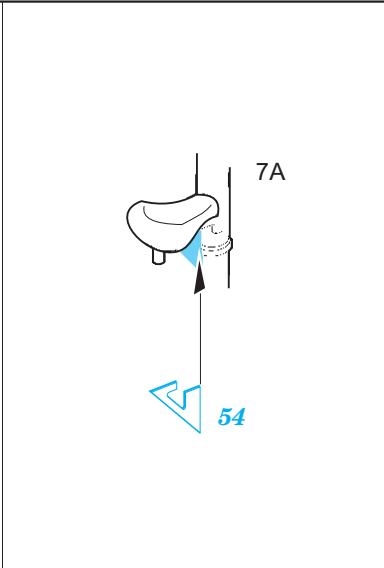

# B-25G interior

eduard

49 955

1/48

detail set for 1/48 ITALERI kit • sada detailů pro stavebnici 1/48 ITALERI

- APPLY EXPRESS MASK AND PAINT BEFORE GLUING  
POUŽIT EXPRESS MASK NABARVIT PŘED SLEPENÍM
  - SYMMETRICAL ASSEMBLY  
SYMETRICKÁ MONTÁŽ
  - REMOVE  
ODSTRANIT
  - GRIND  
OBROUSIT
  - DRILL HOLE  
VRTAT OTVOR
  - COLORED ETCHED PARTS  
LEPTANÉ BAREVNÉ DÍLY
  - ETCHED PARTS  
LEPTANÉ NEBAREVNÉ DÍLY
  - ORIGINAL KIT PARTS  
PŮVODNÍ DÍLY STAVEBNICE
- BEND  
OHNOUT
  - OPTION  
VOLBA
  - REPLACE  
NAHRADIT

ORIGINAL KIT PARTS  
PŮVODNÍ DÍLY STAVEBNICE

PHOTO-ETCHED PARTS  
LEPTANÉ DÍLY

PARTS TO BE REMOVED  
DÍLY K ODSTRANĚNÍ

FILL  
TMELIT

2x A39 seat

right seat

A39

40 ✓

A39

**Related products: FE 956 B-25G seatbelts STEEL 1/48**