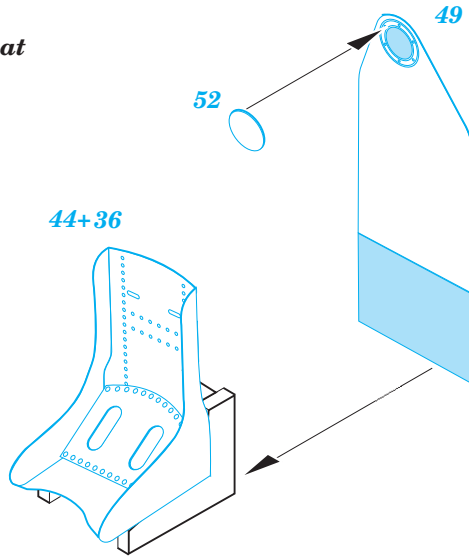

# B-25G interior

eduard

49 955

1/48

detail set for 1/48 ITALERI kit • sada detailů pro stavebnici 1/48 ITALERI

- APPLY EXPRESS MASK AND PAINT BEFORE GLUING  
POUŽIT EXPRESS MASK NABARVIT PŘED SLEPENÍM
  - SYMMETRICAL ASSEMBLY  
SYMETRICKÁ MONTÁŽ
  - REMOVE  
ODSTRANIT
  - GRIND  
OBROUSIT
  - DRILL HOLE  
VRTAT OTVOR
  - COLORED ETCHED PARTS  
LEPTANÉ BAREVNÉ DÍLY
  - ETCHED PARTS  
LEPTANÉ NEBAREVNÉ DÍLY
  - ORIGINAL KIT PARTS  
PŮVODNÍ DÍLY STAVEBNICE
- BEND  
OHNOUT
  - OPTION  
VOLBA
  - REPLACE  
NAHRADIT

ORIGINAL KIT PARTS  
PŮVODNÍ DÍLY STAVEBNICE

PHOTO-ETCHED PARTS  
LEPTANÉ DÍLY

PARTS TO BE REMOVED  
DÍLY K ODSTRANĚNÍ

FILL  
TMELIT

2x A39 seat

right seat

A39

40 ✓

A39

**Related products: FE 956 B-25G seatbelts STEEL 1/48**