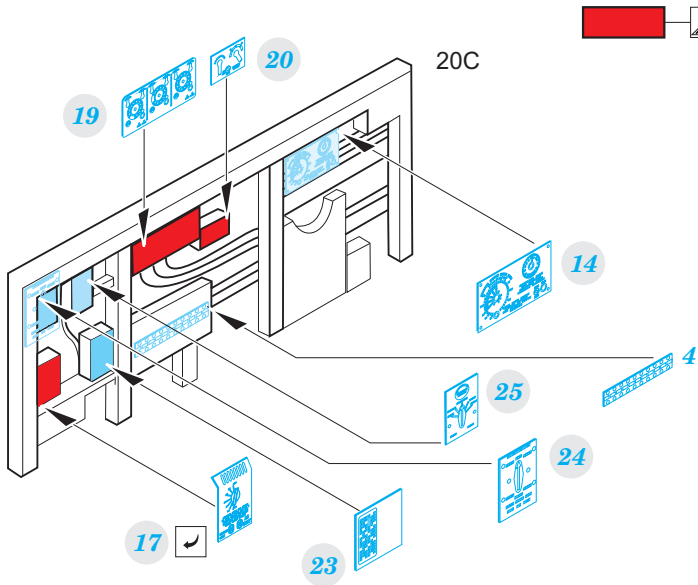

# B-25G interior

eduard

49 955

1/48

detail set for 1/48 ITALERI kit • sada detailů pro stavebnici 1/48 ITALERI

- APPLY EXPRESS MASK AND PAINT BEFORE GLUING  
POUŽIT EXPRESS MASK NABARVIT PŘED SLEPENÍM
  - SYMMETRICAL ASSEMBLY  
SYMETRICKÁ MONTÁŽ
  - REMOVE  
ODSTRANIT
  - GRIND  
OBROUSIT
  - DRILL HOLE  
VRTAT OTVOR
  - COLORED ETCHED PARTS  
LEPTANÉ BAREVNÉ DÍLY
  - ETCHED PARTS  
LEPTANÉ NEBAREVNÉ DÍLY
  - ORIGINAL KIT PARTS  
PŮVODNÍ DÍLY STAVEBNICE
- BEND  
OHNOUT
  - OPTION  
VOLBA
  - REPLACE  
NAHRADIT

ORIGINAL KIT PARTS  
PŮVODNÍ DÍLY STAVEBNICE

PHOTO-ETCHED PARTS  
LEPTANÉ DÍLY

PARTS TO BE REMOVED  
DÍLY K ODSTRANĚNÍ

FILL  
TMELIT

2x A39 seat

right seat

A39

40 ✓