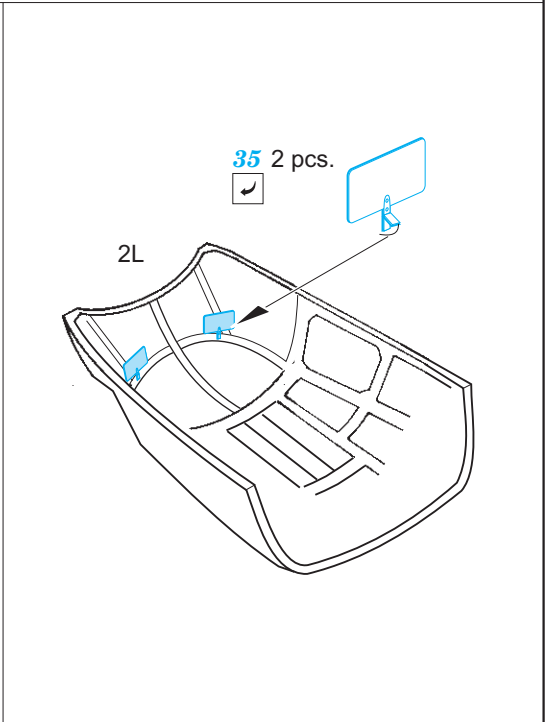

# B-25G interior

eduard

49 955

1/48

detail set for 1/48 ITALERI kit • sada detailů pro stavebnici 1/48 ITALERI

- APPLY EXPRESS MASK AND PAINT BEFORE GLUING  
POUŽIT EXPRESS MASK NABARVIT PŘED SLEPENÍM
  - SYMMETRICAL ASSEMBLY  
SYMETRICKÁ MONTÁŽ
  - REMOVE  
ODSTRANIT
  - GRIND  
OBROUSIT
  - DRILL HOLE  
VRTAT OTVOR
  - COLORED ETCHED PARTS  
LEPTANÉ BAREVNÉ DÍLY
  - ETCHED PARTS  
LEPTANÉ NEBAREVNÉ DÍLY
  - ORIGINAL KIT PARTS  
PŮVODNÍ DÍLY STAVEBNICE
- BEND  
OHNOUT
  - OPTION  
VOLBA
  - REPLACE  
NAHRADIT

ORIGINAL KIT PARTS  
PŮVODNÍ DÍLY STAVEBNICE

PHOTO-ETCHED PARTS  
LEPTANÉ DÍLY

PARTS TO BE REMOVED  
DÍLY K ODSTRANĚNÍ

FILL  
TMELIT

2x A39 seat

right seat

A39

40 ✓

A39

**Related products: FE 956 B-25G seatbelts STEEL 1/48**