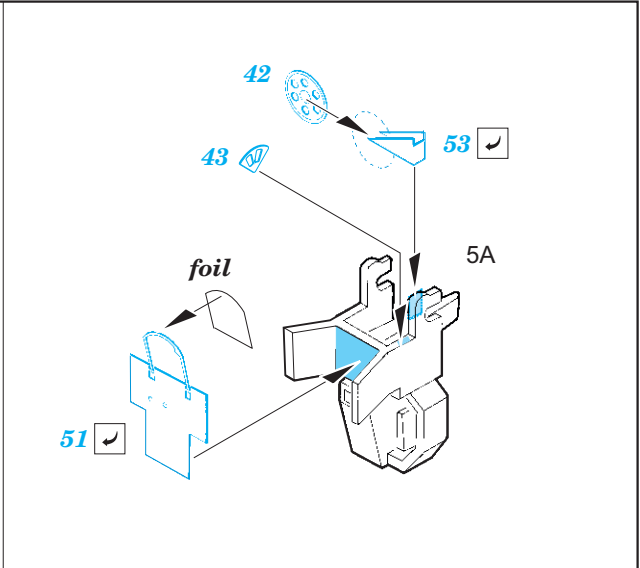

Related products: FE 956 B-25G seatbelts STEEL 1/48