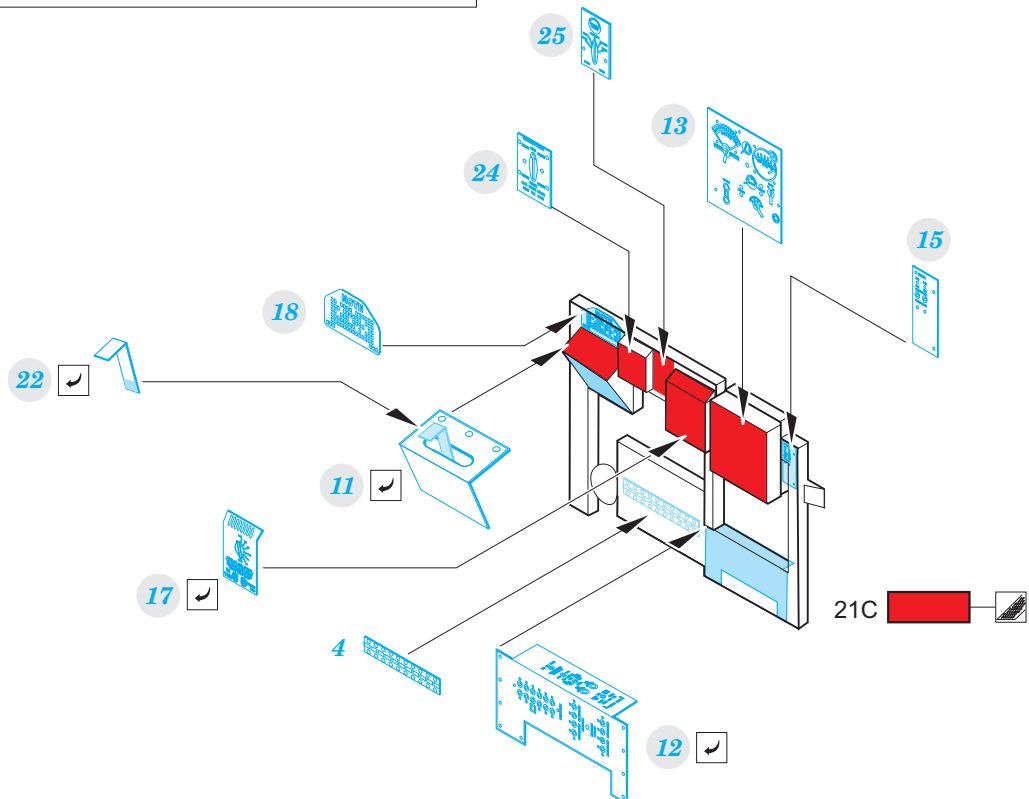

# B-25G interior

eduard

49 955

1/48

detail set for 1/48 ITALERI kit • sada detailů pro stavebnici 1/48 ITALERI

- APPLY EXPRESS MASK AND PAINT BEFORE GLUING  
POUŽIT EXPRESS MASK NABARVIT PŘED SLEPENÍM
  - SYMMETRICAL ASSEMBLY  
SYMETRICKÁ MONTÁŽ
  - REMOVE  
ODSTRANIT
  - GRIND  
OBROUSIT
  - DRILL HOLE  
VRTAT OTVOR
  - COLORED ETCHED PARTS  
LEPTANÉ BAREVNÉ DÍLY
  - ETCHED PARTS  
LEPTANÉ NEBAREVNÉ DÍLY
  - ORIGINAL KIT PARTS  
PŮVODNÍ DÍLY STAVEBNICE
- BEND  
OHNOUT
  - OPTION  
VOLBA
  - REPLACE  
NAHRADIT

ORIGINAL KIT PARTS  
PŮVODNÍ DÍLY STAVEBNICE

PHOTO-ETCHED PARTS  
LEPTANÉ DÍLY

PARTS TO BE REMOVED  
DÍLY K ODSTRANĚNÍ

FILL  
TMELIT

2x A39 seat

right seat

A39

40 ✓