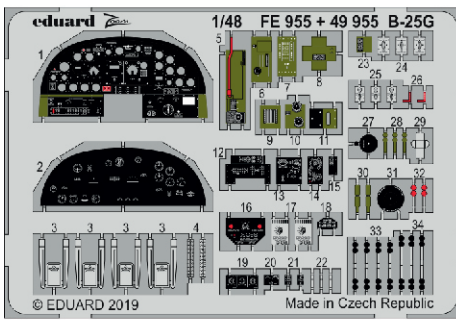

# B-25G interior

eduard

49 955

1/48

detail set for 1/48 ITALERI kit • sada detailů pro stavebnici 1/48 ITALERI

- APPLY EXPRESS MASK AND PAINT BEFORE GLUING  
POUŽIT EXPRESS MASK NABARVIT PŘED SLEPENÍM
  - SYMMETRICAL ASSEMBLY  
SYMETRICKÁ MONTÁŽ
  - REMOVE  
ODSTRANIT
  - GRIND  
OBROUSIT
  - DRILL HOLE  
VRTAT OTVOR
  - COLORED ETCHED PARTS  
LEPTANÉ BAREVNÉ DÍLY
  - ETCHED PARTS  
LEPTANÉ NEBAREVNÉ DÍLY
  - ORIGINAL KIT PARTS  
PŮVODNÍ DÍLY STAVEBNICE
- BEND  
OHNOUT
  - OPTION  
VOLBA
  - REPLACE  
NAHRADIT

ORIGINAL KIT PARTS  
PŮVODNÍ DÍLY STAVEBNICE

PHOTO-ETCHED PARTS  
LEPTANÉ DÍLY

PARTS TO BE REMOVED  
DÍLY K ODSTRANĚNÍ

FILL  
TMELIT

2x A39 seat

right seat

A39

40 ✓

A39

**Related products: FE 956 B-25G seatbelts STEEL 1/48**