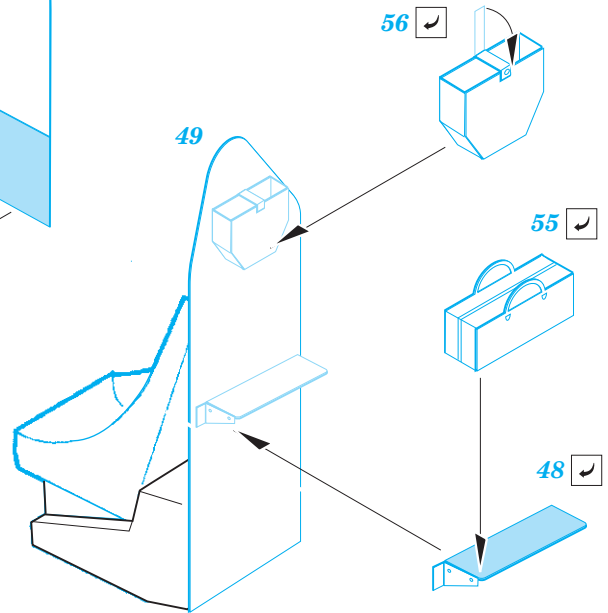

# B-25G interior

eduard

49 955

1/48

detail set for 1/48 ITALERI kit • sada detailů pro stavebnici 1/48 ITALERI

- APPLY EXPRESS MASK AND PAINT BEFORE GLUING  
POUŽIT EXPRESS MASK NABARVIT PŘED SLEPENÍM
  - SYMMETRICAL ASSEMBLY  
SYMETRICKÁ MONTÁŽ
  - REMOVE  
ODSTRANIT
  - GRIND  
OBROUSIT
  - DRILL HOLE  
VRTAT OTVOR
  - COLORED ETCHED PARTS  
LEPTANÉ BAREVNÉ DÍLY
  - ETCHED PARTS  
LEPTANÉ NEBAREVNÉ DÍLY
  - ORIGINAL KIT PARTS  
PŮVODNÍ DÍLY STAVEBNICE
- BEND  
OHNOUT
  - OPTION  
VOLBA
  - REPLACE  
NAHRADIT

ORIGINAL KIT PARTS  
PŮVODNÍ DÍLY STAVEBNICE

PHOTO-ETCHED PARTS  
LEPTANÉ DÍLY

PARTS TO BE REMOVED  
DÍLY K ODSTRANĚNÍ

FILL  
TMELIT

2x A39 seat

right seat

A39

40 ✓