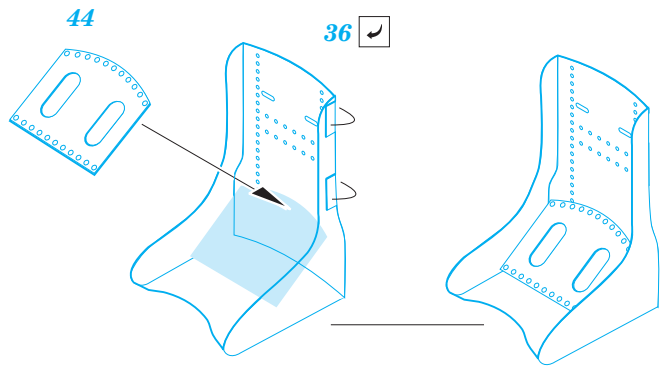

# B-25G interior

eduard

49 955

1/48

detail set for 1/48 ITALERI kit • sada detailů pro stavebnici 1/48 ITALERI

- APPLY EXPRESS MASK AND PAINT BEFORE GLUING  
POUŽIT EXPRESS MASK NABARVIT PŘED SLEPENÍM
  - SYMMETRICAL ASSEMBLY  
SYMETRICKÁ MONTÁŽ
  - REMOVE  
ODSTRANIT
  - GRIND  
OBROUSIT
  - DRILL HOLE  
VRTAT OTVOR
  - COLORED ETCHED PARTS  
LEPTANÉ BAREVNÉ DÍLY
  - ETCHED PARTS  
LEPTANÉ NEBAREVNÉ DÍLY
  - ORIGINAL KIT PARTS  
PŮVODNÍ DÍLY STAVEBNICE
- BEND  
OHNOUT
  - OPTION  
VOLBA
  - REPLACE  
NAHRADIT

ORIGINAL KIT PARTS  
PŮVODNÍ DÍLY STAVEBNICE

PHOTO-ETCHED PARTS  
LEPTANÉ DÍLY

PARTS TO BE REMOVED  
DÍLY K ODSTRANĚNÍ

FILL  
TMELIT

2x A39 seat

right seat

A39

40 ✓