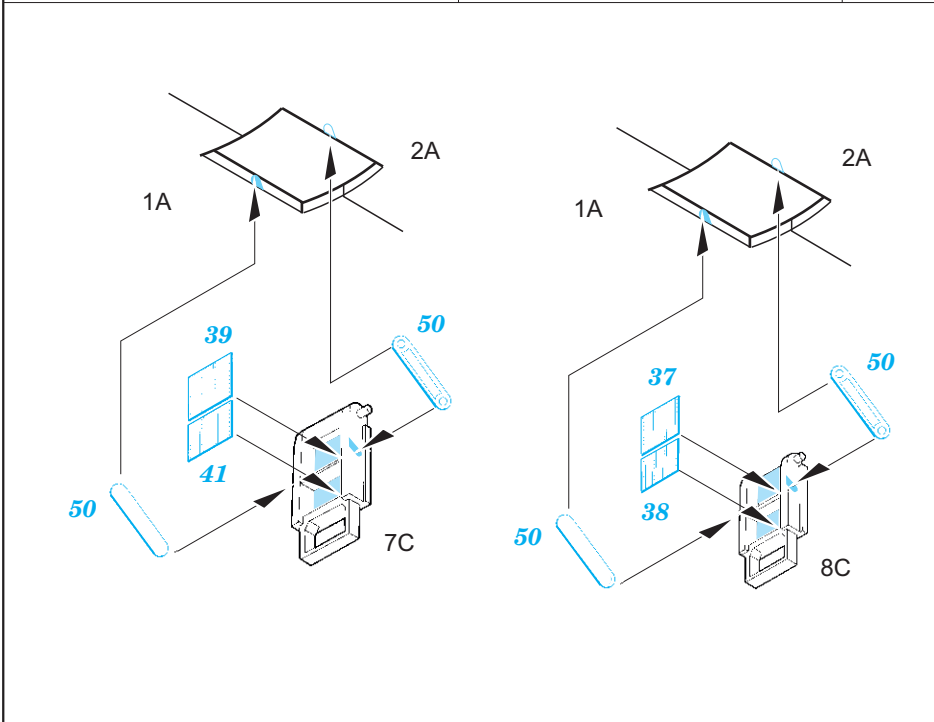

Related products: FE 956 B-25G seatbelts STEEL 1/48