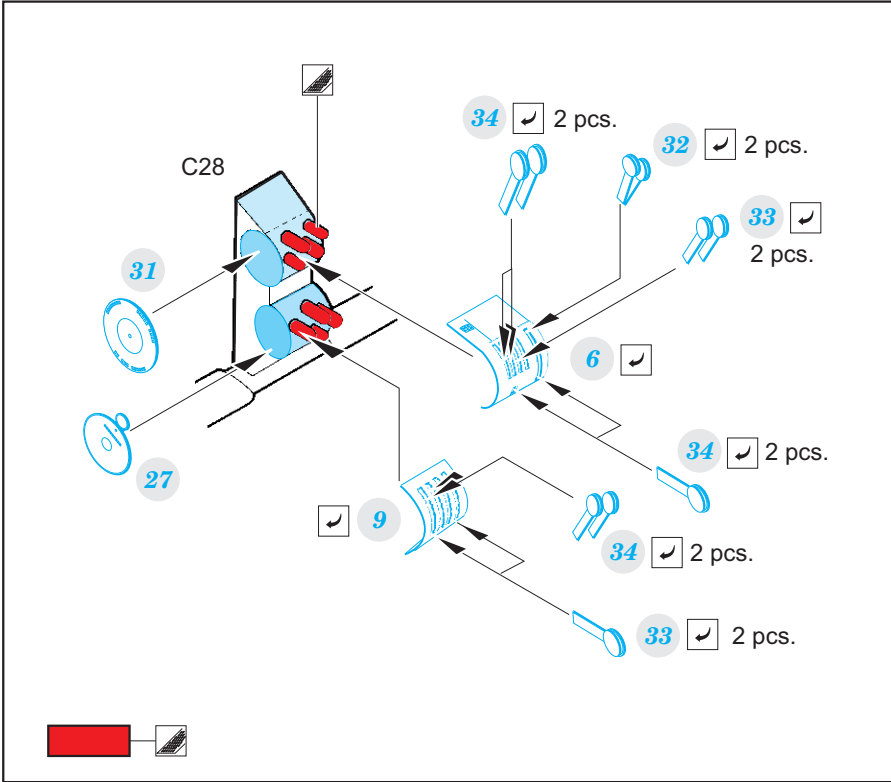

# B-25G interior

eduard

49 955

1/48

detail set for 1/48 ITALERI kit • sada detailů pro stavebnici 1/48 ITALERI

- APPLY EXPRESS MASK AND PAINT BEFORE GLUING  
POUŽIT EXPRESS MASK NABARVIT PŘED SLEPENÍM
  - SYMMETRICAL ASSEMBLY  
SYMETRICKÁ MONTÁŽ
  - REMOVE  
ODSTRANIT
  - GRIND  
OBROUSIT
  - DRILL HOLE  
VRTAT OTVOR
  - COLORED ETCHED PARTS  
LEPTANÉ BAREVNÉ DÍLY
  - ETCHED PARTS  
LEPTANÉ NEBAREVNÉ DÍLY
  - ORIGINAL KIT PARTS  
PŮVODNÍ DÍLY STAVEBNICE
- BEND  
OHNOUT
  - OPTION  
VOLBA
  - REPLACE  
NAHRADIT

ORIGINAL KIT PARTS  
PŮVODNÍ DÍLY STAVEBNICE

PHOTO-ETCHED PARTS  
LEPTANÉ DÍLY

PARTS TO BE REMOVED  
DÍLY K ODSTRANĚNÍ

FILL  
TMELIT

2x A39 seat

right seat

A39

40 ✓

A39

**Related products: FE 956 B-25G seatbelts STEEL 1/48**