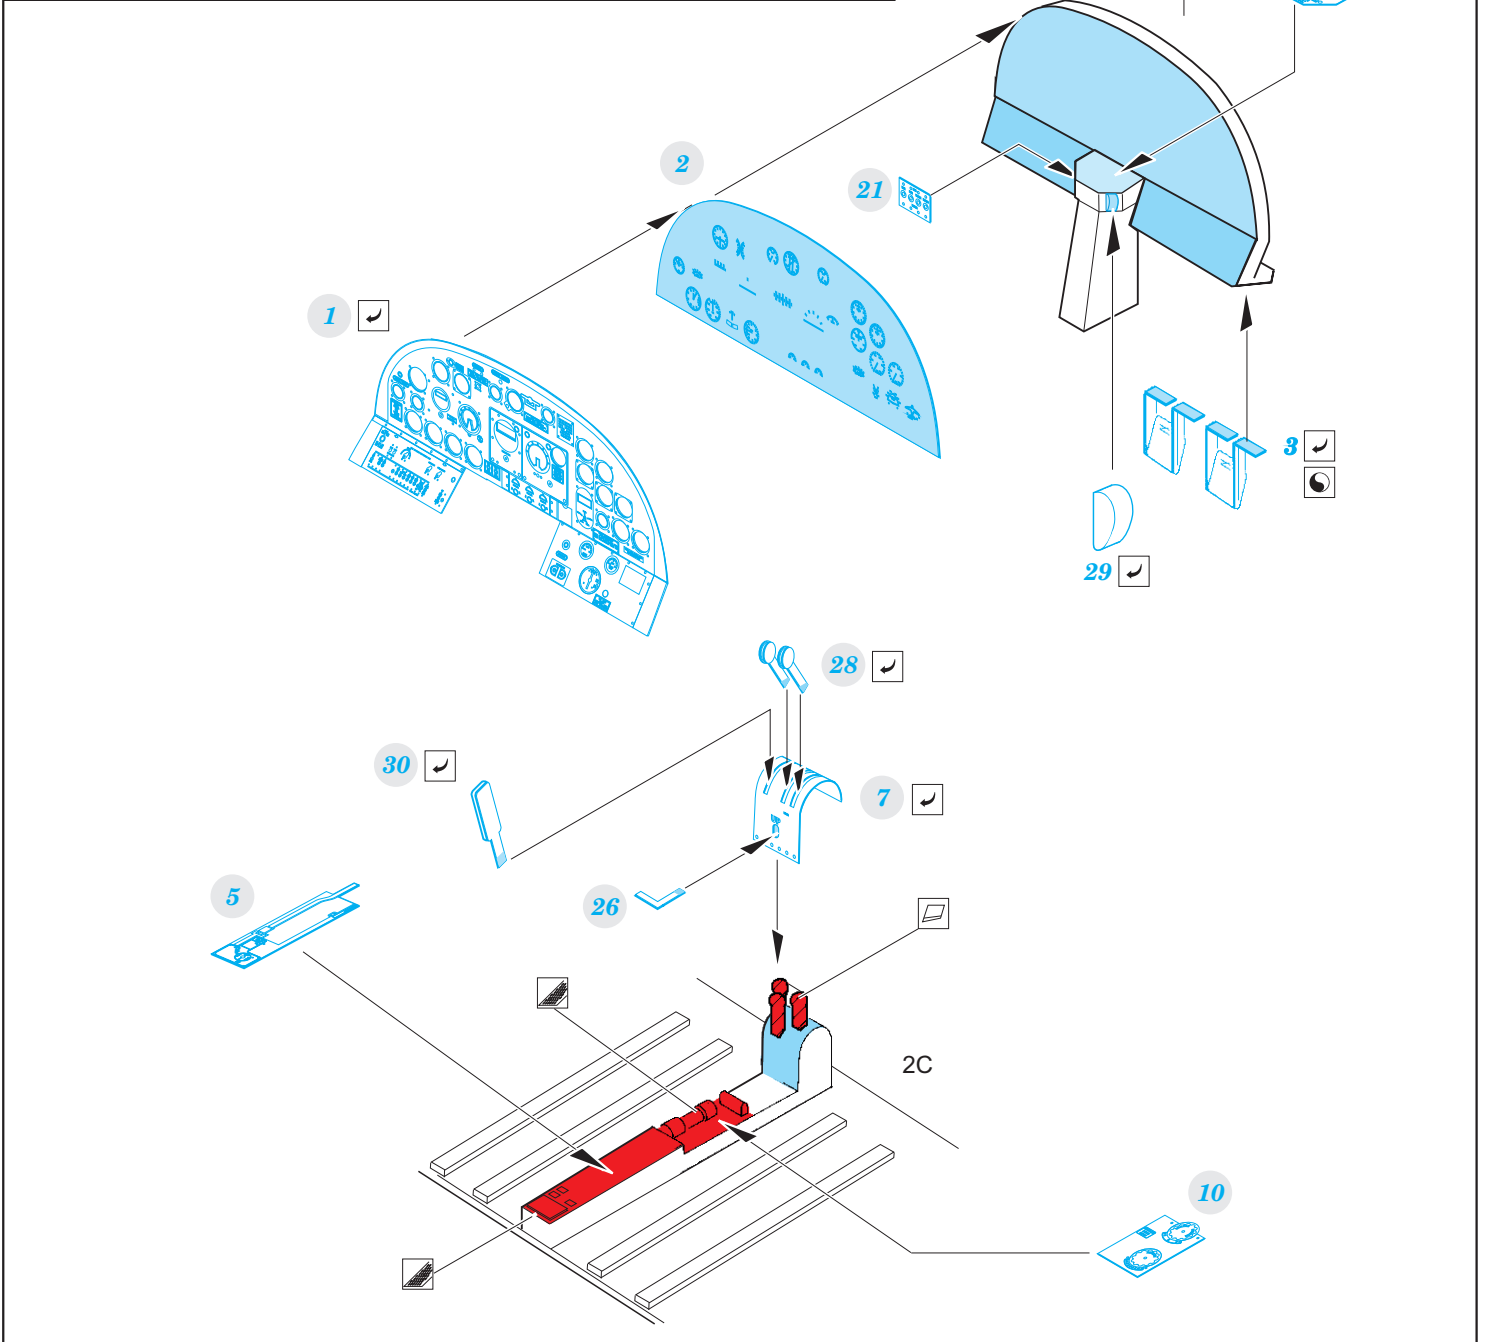

# B-25G interior

eduard

49 955

1/48

detail set for 1/48 ITALERI kit • sada detailů pro stavebnici 1/48 ITALERI

- APPLY EXPRESS MASK AND PAINT BEFORE GLUING  
POUŽIT EXPRESS MASK NABARVIT PŘED SLEPENÍM
  - SYMMETRICAL ASSEMBLY  
SYMETRICKÁ MONTÁŽ
  - REMOVE  
ODSTRANIT
  - GRIND  
OBROUSIT
  - DRILL HOLE  
VRTAT OTVOR
  - COLORED ETCHED PARTS  
LEPTANÉ BAREVNÉ DÍLY
  - ETCHED PARTS  
LEPTANÉ NEBAREVNÉ DÍLY
  - ORIGINAL KIT PARTS  
PŮVODNÍ DÍLY STAVEBNICE
- BEND  
OHNOUT
  - OPTION  
VOLBA
  - REPLACE  
NAHRADIT

ORIGINAL KIT PARTS  
PŮVODNÍ DÍLY STAVEBNICE

PHOTO-ETCHED PARTS  
LEPTANÉ DÍLY

PARTS TO BE REMOVED  
DÍLY K ODSTRANĚNÍ

FILL  
TMELIT

2x A39 seat

right seat

A39

40 ✓

A39

**Related products: FE 956 B-25G seatbelts STEEL 1/48**