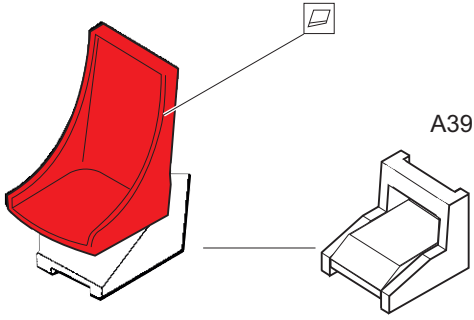

# B-25G interior

eduard

49 955

1/48

detail set for 1/48 ITALERI kit • sada detailů pro stavebnici 1/48 ITALERI

- APPLY EXPRESS MASK AND PAINT BEFORE GLUING  
POUŽIT EXPRESS MASK NABARVIT PŘED SLEPENÍM
  - SYMMETRICAL ASSEMBLY  
SYMETRICKÁ MONTÁŽ
  - REMOVE  
ODSTRANIT
  - GRIND  
OBROUSIT
  - DRILL HOLE  
VRTAT OTVOR
  - COLORED ETCHED PARTS  
LEPTANÉ BAREVNÉ DÍLY
  - ETCHED PARTS  
LEPTANÉ NEBAREVNÉ DÍLY
  - ORIGINAL KIT PARTS  
PŮVODNÍ DÍLY STAVEBNICE
- BEND  
OHNOUT
  - OPTION  
VOLBA
  - REPLACE  
NAHRADIT

ORIGINAL KIT PARTS  
PŮVODNÍ DÍLY STAVEBNICE

PHOTO-ETCHED PARTS  
LEPTANÉ DÍLY

PARTS TO BE REMOVED  
DÍLY K ODSTRANĚNÍ

FILL  
TMELIT

2x A39 seat

right seat

A39

40 ✓