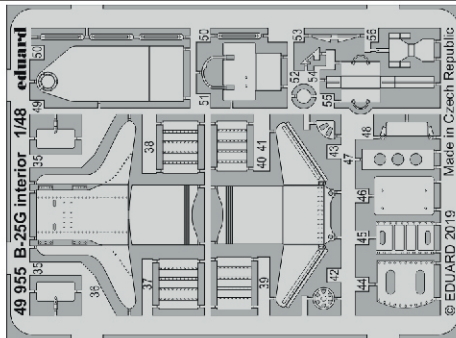

# B-25G interior

eduard

49 955

1/48

detail set for 1/48 ITALERI kit • sada detailů pro stavebnici 1/48 ITALERI

- APPLY EXPRESS MASK AND PAINT BEFORE GLUING  
POUŽIT EXPRESS MASK NABARVIT PŘED SLEPENÍM
  - SYMMETRICAL ASSEMBLY  
SYMETRICKÁ MONTÁŽ
  - REMOVE  
ODSTRANIT
  - GRIND  
OBROUSIT
  - DRILL HOLE  
VRTAT OTVOR
  - COLORED ETCHED PARTS  
LEPTANÉ BAREVNÉ DÍLY
  - ETCHED PARTS  
LEPTANÉ NEBAREVNÉ DÍLY
  - ORIGINAL KIT PARTS  
PŮVODNÍ DÍLY STAVEBNICE
- BEND  
OHNOUT
  - OPTION  
VOLBA
  - REPLACE  
NAHRADIT

ORIGINAL KIT PARTS  
PŮVODNÍ DÍLY STAVEBNICE

PHOTO-ETCHED PARTS  
LEPTANÉ DÍLY

PARTS TO BE REMOVED  
DÍLY K ODSTRANĚNÍ

FILL  
TMELIT

2x A39 seat

right seat

A39

40 ✓