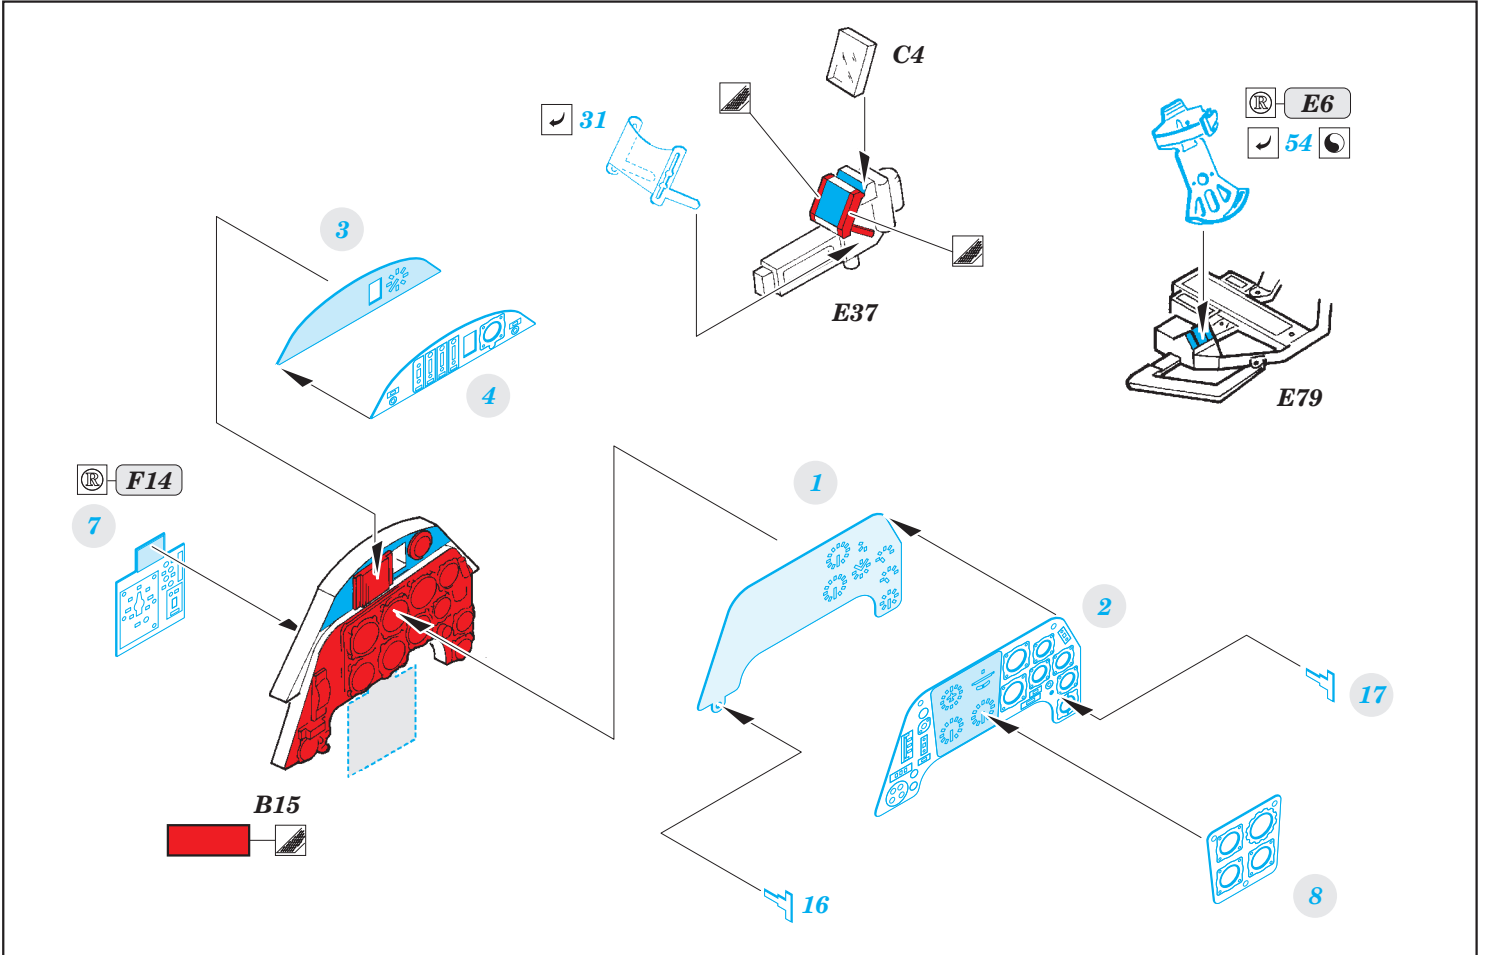

## 49 831

- APPLY EXPRESS MASK AND PAINT BEFORE GLUING  
POUŽIT EXPRESS MASK NABARVIT PŘED SLEPENÍM
- SYMMETRICAL ASSEMBLY  
SYMETRICKÁ MONTÁŽ
- REMOVE  
ODSTRANIT
- GRIND  
OBROUSIT
- DRILL HOLE  
VRTAT OTVOR
- 1 COLORED ETCHED PARTS  
LEPTANÉ BAREVNÉ DÍLY
- 1 ETCHED PARTS  
LEPTANÉ NEBAREVNÉ DÍLY
- 1 ORIGINAL KIT PARTS  
PŮVODNÍ DÍLY STAVEBNICE
- BEND  
OHNOUT
- ? OPTION  
VOLBA
- REPLACE  
NAHRADIT

ORIGINAL KIT PARTS  
PŮVODNÍ DÍLY STAVEBNICE

PHOTO-ETCHED PARTS  
LEPTANÉ DÍLY

PARTS TO BE REMOVED  
DÍLY K ODSTRANĚNÍ

FILL  
TMELIT

main undercarriage bay  
right side