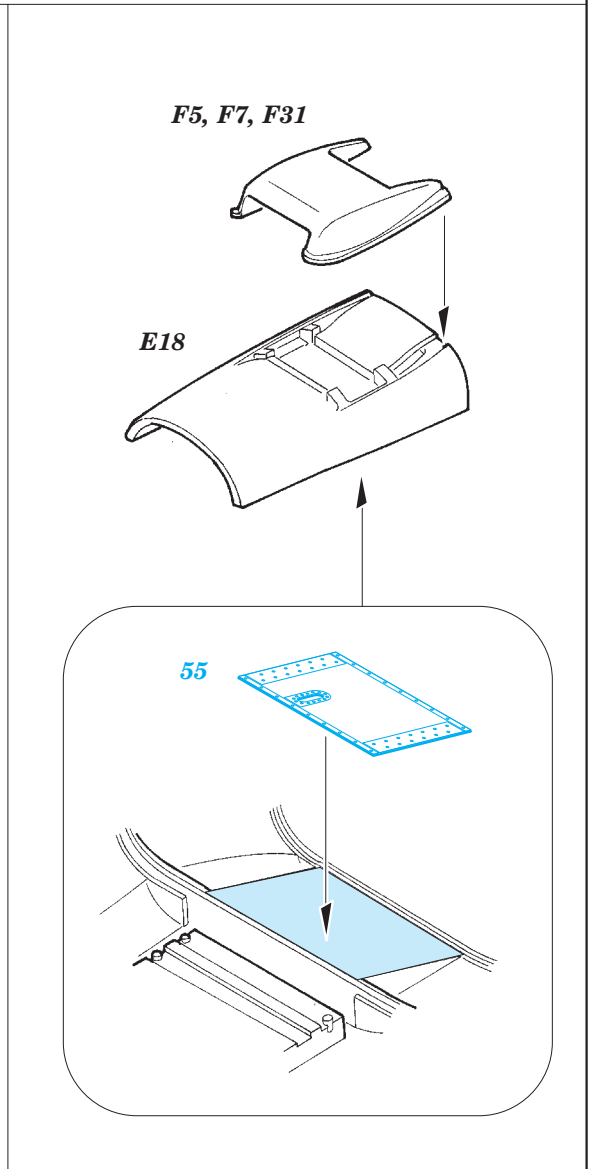

## 49 831

- APPLY EXPRESS MASK AND PAINT BEFORE GLUING  
POUŽIT EXPRESS MASK NABARVIT PŘED SLEPENÍM
- SYMMETRICAL ASSEMBLY  
SYMETRICKÁ MONTÁŽ
- REMOVE  
ODSTRANIT
- GRIND  
OBROUSIT
- DRILL HOLE  
VRTAT OTVOR
- 1 COLORED ETCHED PARTS  
LEPTANÉ BAREVNÉ DÍLY
- 1 ETCHED PARTS  
LEPTANÉ NEBAREVNÉ DÍLY
- 1 ORIGINAL KIT PARTS  
PŮVODNÍ DÍLY STAVEBNICE
- BEND  
OHNOUT
- ? OPTION  
VOLBA
- REPLACE  
NAHRADIT

ORIGINAL KIT PARTS  
PŮVODNÍ DÍLY STAVEBNICE

PHOTO-ETCHED PARTS  
LEPTANÉ DÍLY

PARTS TO BE REMOVED  
DÍLY K ODSTRANĚNÍ

FILL  
TMELIT

main undercarriage bay  
right side