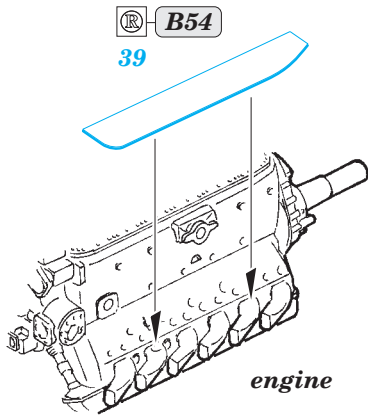

# Bf 109G-6

eduard

detail set for 1/48 ZVEZDA No. 4816 kit • sada detailů pro stavebnici 1/48 ZVEZDA No. 4816

## 49 831

- APPLY EXPRESS MASK AND PAINT BEFORE GLUING  
POUŽIT EXPRESS MASK NABARVIT PŘED SLEPENÍM
- SYMMETRICAL ASSEMBLY  
SYMETRICKÁ MONTÁŽ
- REMOVE  
ODSTRANIT
- GRIND  
OBROUSIT
- DRILL HOLE  
VRTAT OTVOR
- 1 COLORED ETCHED PARTS  
LEPTANÉ BAREVNÉ DÍLY
- 1 ETCHED PARTS  
LEPTANÉ NEBAREVNÉ DÍLY
- 1 ORIGINAL KIT PARTS  
PŮVODNÍ DÍLY STAVEBNICE
- BEND  
OHNOUT
- ? OPTION  
VOLBA
- REPLACE  
NAHRADIT

ORIGINAL KIT PARTS  
PŮVODNÍ DÍLY STAVEBNICE

PHOTO-ETCHED PARTS  
LEPTANÉ DÍLY

PARTS TO BE REMOVED  
DÍLY K ODSTRANĚNÍ

FILL  
TMELIT

main undercarriage bay  
right side