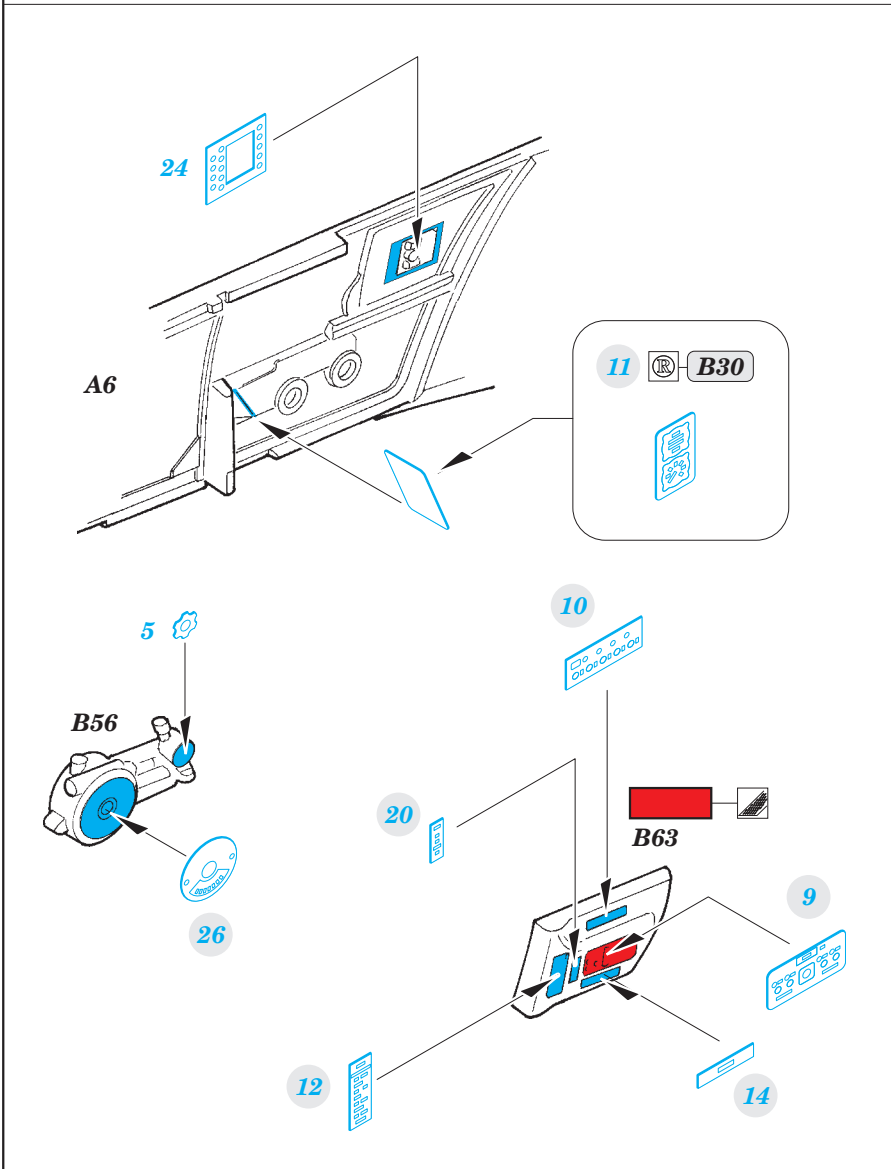

# Bf 109G-6

eduard

detail set for 1/48 ZVEZDA No. 4816 kit • sada detailů pro stavebnici 1/48 ZVEZDA No. 4816

## 49 831

- APPLY EXPRESS MASK AND PAINT BEFORE GLUING  
POUŽIT EXPRESS MASK NABARVIT PŘED SLEPENÍM
- SYMMETRICAL ASSEMBLY  
SYMETRICKÁ MONTÁŽ
- REMOVE  
ODSTRANIT
- GRIND  
OBROUSIT
- DRILL HOLE  
VRTAT OTVOR
- 1 COLORED ETCHED PARTS  
LEPTANÉ BAREVNÉ DÍLY
- 1 ETCHED PARTS  
LEPTANÉ NEBAREVNÉ DÍLY
- 1 ORIGINAL KIT PARTS  
PŮVODNÍ DÍLY STAVEBNICE
- BEND  
OHNOUT
- ? OPTION  
VOLBA
- REPLACE  
NAHRADIT

ORIGINAL KIT PARTS  
PŮVODNÍ DÍLY STAVEBNICE

PHOTO-ETCHED PARTS  
LEPTANÉ DÍLY

PARTS TO BE REMOVED  
DÍLY K ODSTRANĚNÍ

FILL  
TMELIT

main undercarriage bay  
right side