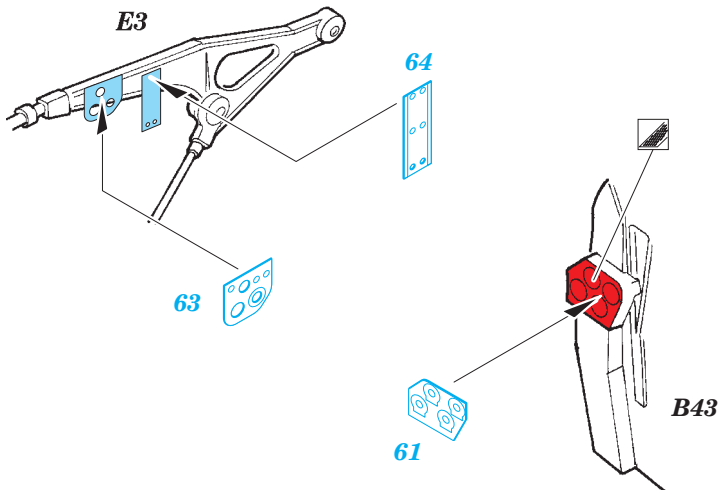

## 49 831

- APPLY EXPRESS MASK AND PAINT BEFORE GLUING  
POUŽIT EXPRESS MASK NABARVIT PŘED SLEPENÍM
- SYMMETRICAL ASSEMBLY  
SYMETRICKÁ MONTÁŽ
- REMOVE  
ODSTRANIT
- GRIND  
OBROUSIT
- DRILL HOLE  
VRTAT OTVOR
- 1 COLORED ETCHED PARTS  
LEPTANÉ BAREVNÉ DÍLY
- 1 ETCHED PARTS  
LEPTANÉ NEBAREVNÉ DÍLY
- 1 ORIGINAL KIT PARTS  
PŮVODNÍ DÍLY STAVEBNICE
- BEND  
OHNOUT
- ? OPTION  
VOLBA
- REPLACE  
NAHRADIT

ORIGINAL KIT PARTS  
PŮVODNÍ DÍLY STAVEBNICE

PHOTO-ETCHED PARTS  
LEPTANÉ DÍLY

PARTS TO BE REMOVED  
DÍLY K ODSTRANĚNÍ

FILL  
TMELIT

main undercarriage bay  
right side