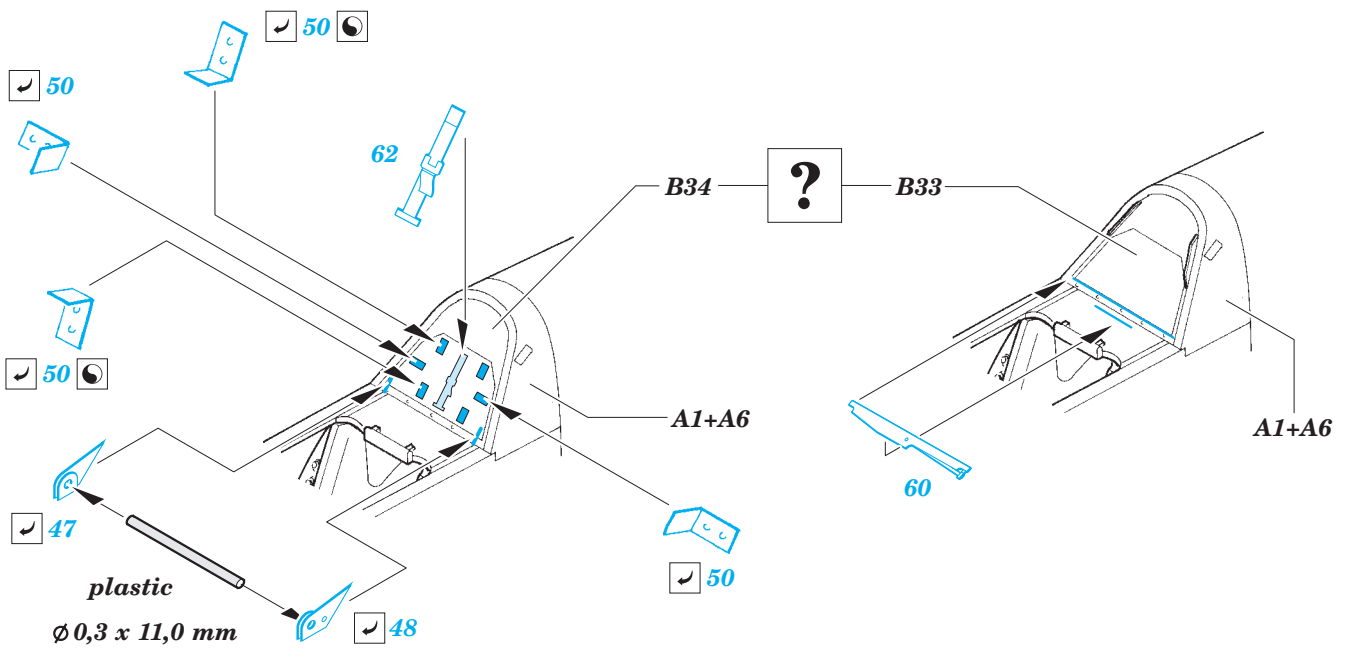

## 49 831

- APPLY EXPRESS MASK AND PAINT BEFORE GLUING  
POUŽIT EXPRESS MASK NABARVIT PŘED SLEPENÍM
- SYMMETRICAL ASSEMBLY  
SYMETRICKÁ MONTÁŽ
- REMOVE  
ODSTRANIT
- GRIND  
OBROUSIT
- DRILL HOLE  
VRTAT OTVOR
- 1 COLORED ETCHED PARTS  
LEPTANÉ BAREVNÉ DÍLY
- 1 ETCHED PARTS  
LEPTANÉ NEBAREVNÉ DÍLY
- 1 ORIGINAL KIT PARTS  
PŮVODNÍ DÍLY STAVEBNICE
- BEND  
OHNOUT
- ? OPTION  
VOLBA
- REPLACE  
NAHRADIT

ORIGINAL KIT PARTS  
PŮVODNÍ DÍLY STAVEBNICE

PHOTO-ETCHED PARTS  
LEPTANÉ DÍLY

PARTS TO BE REMOVED  
DÍLY K ODSTRANĚNÍ

FILL  
TMELIT

main undercarriage bay  
right side