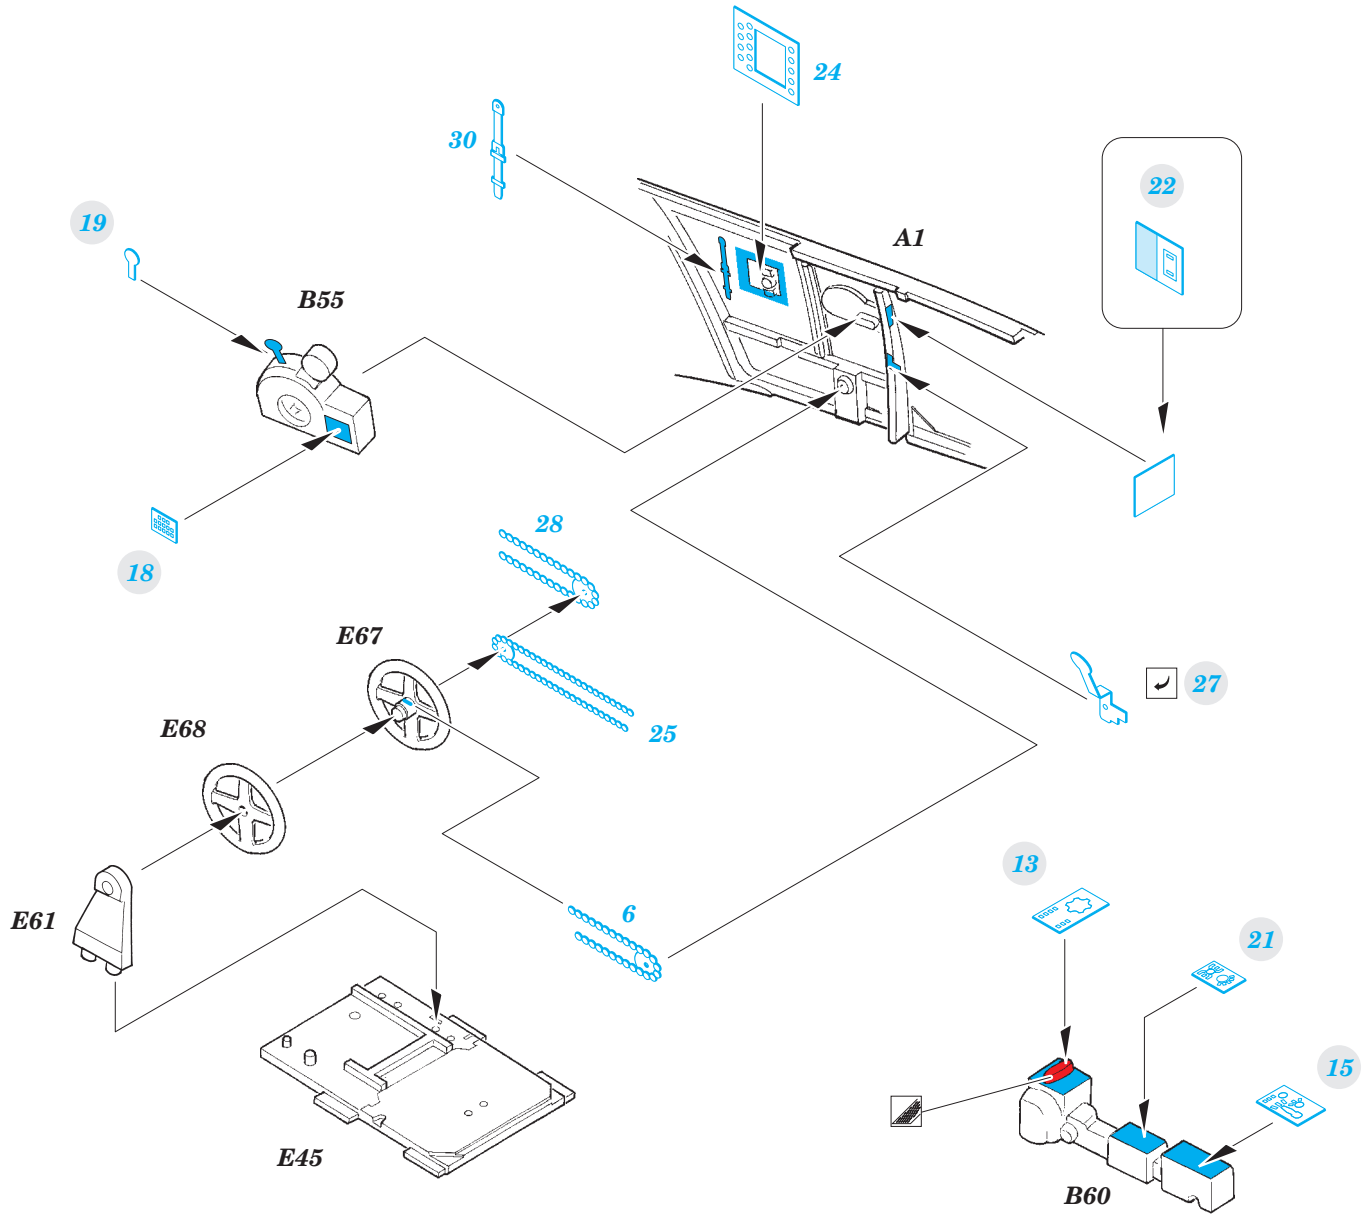

## 49 831

- APPLY EXPRESS MASK AND PAINT BEFORE GLUING  
POUŽIT EXPRESS MASK NABARVIT PŘED SLEPENÍM
- SYMMETRICAL ASSEMBLY  
SYMETRICKÁ MONTÁŽ
- REMOVE  
ODSTRANIT
- GRIND  
OBROUSIT
- DRILL HOLE  
VRTAT OTVOR
- 1 COLORED ETCHED PARTS  
LEPTANÉ BAREVNÉ DÍLY
- 1 ETCHED PARTS  
LEPTANÉ NEBAREVNÉ DÍLY
- 1 ORIGINAL KIT PARTS  
PŮVODNÍ DÍLY STAVEBNICE
- BEND  
OHNOUT
- ? OPTION  
VOLBA
- REPLACE  
NAHRADIT

ORIGINAL KIT PARTS  
PŮVODNÍ DÍLY STAVEBNICE

PHOTO-ETCHED PARTS  
LEPTANÉ DÍLY

PARTS TO BE REMOVED  
DÍLY K ODSTRANĚNÍ

FILL  
TMELIT

main undercarriage bay  
right side