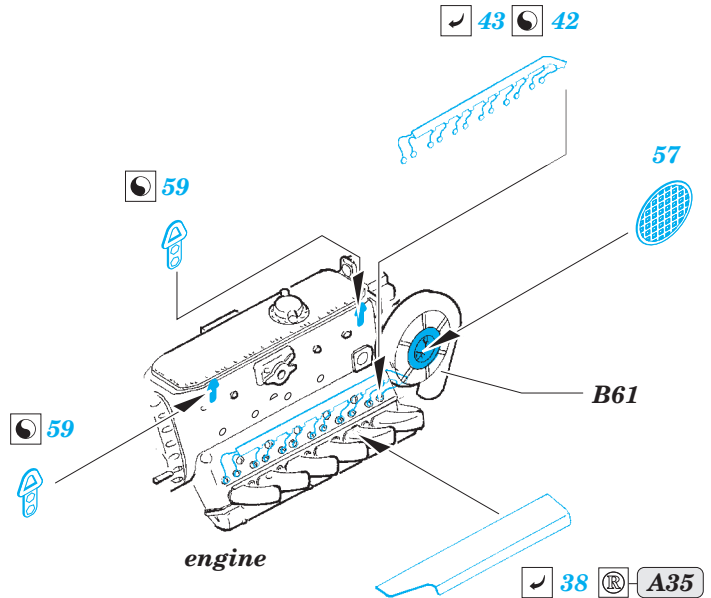

# Bf 109G-6

eduard

detail set for 1/48 ZVEZDA No. 4816 kit • sada detailů pro stavebnici 1/48 ZVEZDA No. 4816

## 49 831

- APPLY EXPRESS MASK AND PAINT BEFORE GLUING  
POUŽIT EXPRESS MASK NABARVIT PŘED SLEPENÍM
- SYMMETRICAL ASSEMBLY  
SYMETRICKÁ MONTÁŽ
- REMOVE  
ODSTRANIT
- GRIND  
OBROUSIT
- DRILL HOLE  
VRTAT OTVOR
- 1 COLORED ETCHED PARTS  
LEPTANÉ BAREVNÉ DÍLY
- 1 ETCHED PARTS  
LEPTANÉ NEBAREVNÉ DÍLY
- 1 ORIGINAL KIT PARTS  
PŮVODNÍ DÍLY STAVEBNICE
- BEND  
OHNOUT
- ? OPTION  
VOLBA
- REPLACE  
NAHRADIT

ORIGINAL KIT PARTS  
PŮVODNÍ DÍLY STAVEBNICE

PHOTO-ETCHED PARTS  
LEPTANÉ DÍLY

PARTS TO BE REMOVED  
DÍLY K ODSTRANĚNÍ

FILL  
TMELIT

main undercarriage bay  
right side