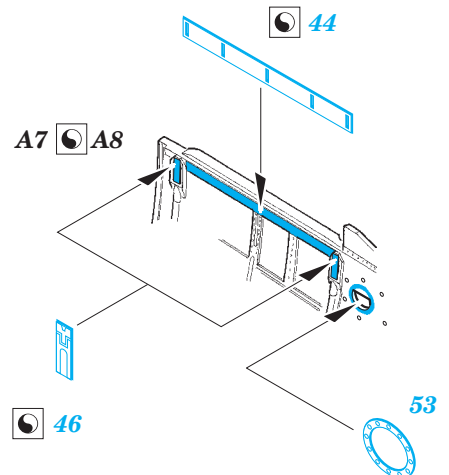

## 49 831

- APPLY EXPRESS MASK AND PAINT BEFORE GLUING  
POUŽIT EXPRESS MASK NABARVIT PŘED SLEPENÍM
- SYMMETRICAL ASSEMBLY  
SYMETRICKÁ MONTÁŽ
- REMOVE  
ODSTRANIT
- GRIND  
OBROUSIT
- DRILL HOLE  
VRTAT OTVOR
- 1 COLORED ETCHED PARTS  
LEPTANÉ BAREVNÉ DÍLY
- 1 ETCHED PARTS  
LEPTANÉ NEBAREVNÉ DÍLY
- 1 ORIGINAL KIT PARTS  
PŮVODNÍ DÍLY STAVEBNICE
- BEND  
OHNOUT
- ? OPTION  
VOLBA
- REPLACE  
NAHRADIT

ORIGINAL KIT PARTS  
PŮVODNÍ DÍLY STAVEBNICE

PHOTO-ETCHED PARTS  
LEPTANÉ DÍLY

PARTS TO BE REMOVED  
DÍLY K ODSTRANĚNÍ

FILL  
TMELIT

main undercarriage bay  
right side