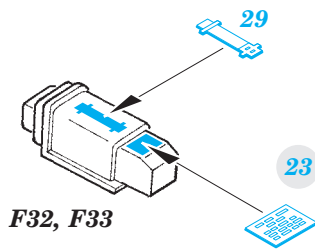

## 49 831

- APPLY EXPRESS MASK AND PAINT BEFORE GLUING  
POUŽIT EXPRESS MASK NABARVIT PŘED SLEPENÍM
- SYMMETRICAL ASSEMBLY  
SYMETRICKÁ MONTÁŽ
- REMOVE  
ODSTRANIT
- GRIND  
OBROUSIT
- DRILL HOLE  
VRTAT OTVOR
- 1 COLORED ETCHED PARTS  
LEPTANÉ BAREVNÉ DÍLY
- 1 ETCHED PARTS  
LEPTANÉ NEBAREVNÉ DÍLY
- 1 ORIGINAL KIT PARTS  
PŮVODNÍ DÍLY STAVEBNICE
- BEND  
OHNOUT
- ? OPTION  
VOLBA
- REPLACE  
NAHRADIT

ORIGINAL KIT PARTS  
PŮVODNÍ DÍLY STAVEBNICE

PHOTO-ETCHED PARTS  
LEPTANÉ DÍLY

PARTS TO BE REMOVED  
DÍLY K ODSTRANĚNÍ

FILL  
TMELIT

main undercarriage bay  
right side