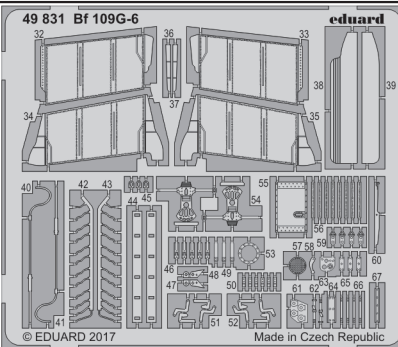

# Bf 109G-6

eduard

detail set for 1/48 ZVEZDA No. 4816 kit • sada detailů pro stavebnici 1/48 ZVEZDA No. 4816

## 49 831

- APPLY EXPRESS MASK AND PAINT BEFORE GLUING  
POUŽIT EXPRESS MASK NABARVIT PŘED SLEPENÍM
- SYMMETRICAL ASSEMBLY  
SYMETRICKÁ MONTÁŽ
- REMOVE  
ODSTRANIT
- GRIND  
OBROUSIT
- DRILL HOLE  
VRTAT OTVOR
- 1 COLORED ETCHED PARTS  
LEPTANÉ BAREVNÉ DÍLY
- 1 ETCHED PARTS  
LEPTANÉ NEBAREVNÉ DÍLY
- 1 ORIGINAL KIT PARTS  
PŮVODNÍ DÍLY STAVEBNICE
- BEND  
OHNOUT
- ? OPTION  
VOLBA
- REPLACE  
NAHRADIT

ORIGINAL KIT PARTS  
PŮVODNÍ DÍLY STAVEBNICE

PHOTO-ETCHED PARTS  
LEPTANÉ DÍLY

PARTS TO BE REMOVED  
DÍLY K ODSTRANĚNÍ

FILL  
TMELIT

main undercarriage bay  
right side