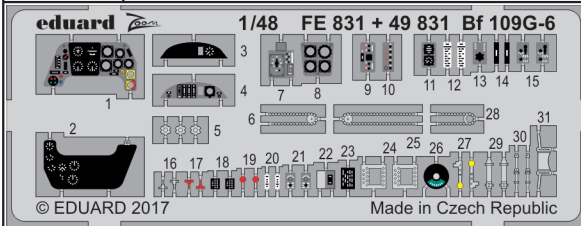

# Bf 109G-6

eduard

detail set for 1/48 ZVEZDA No. 4816 kit • sada detailů pro stavebnici 1/48 ZVEZDA No. 4816

## 49 831

- APPLY EXPRESS MASK AND PAINT BEFORE GLUING  
POUŽIT EXPRESS MASK NABARVIT PŘED SLEPENÍM
- SYMMETRICAL ASSEMBLY  
SYMETRICKÁ MONTÁŽ
- REMOVE  
ODSTRANIT
- GRIND  
OBROUSIT
- DRILL HOLE  
VRTAT OTVOR
- 1 COLORED ETCHED PARTS  
LEPTANÉ BAREVNÉ DÍLY
- 1 ETCHED PARTS  
LEPTANÉ NEBAREVNÉ DÍLY
- 1 ORIGINAL KIT PARTS  
PŮVODNÍ DÍLY STAVEBNICE
- BEND  
OHNOUT
- ? OPTION  
VOLBA
- REPLACE  
NAHRADIT

ORIGINAL KIT PARTS  
PŮVODNÍ DÍLY STAVEBNICE

PHOTO-ETCHED PARTS  
LEPTANÉ DÍLY

PARTS TO BE REMOVED  
DÍLY K ODSTRANĚNÍ

FILL  
TMELIT

main undercarriage bay  
right side