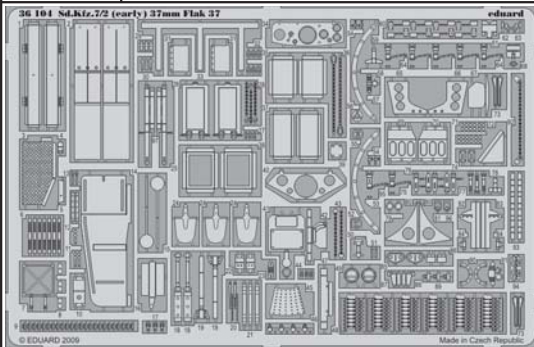

Sd.Kfz.7/2 (early) 37mm Flak 37

eduard

36 104

1/35 scale detail set for TRUMPETER kit • sada detailů pro model 1/35 TRUMPETER

36 104
Sd.Kfz. 7/2 (early)
37mm Flak 37

- ★ APPLY EXPRESS MASK AND PAINT BEFORE GLUING
POUŽIT EXPRESS MASK NABARVIT PŘED SLEPENÍM
- ◐ SYMETRICAL ASSEMBLY
SYMETRICKÁ MONTÁŽ
- REMOVE
ODSTRANIT
- ▨ GRIND
OBROUSIT
- ⊘ DRILL HOLE
VRTAT OTVOR
- ↪ BEND
OHNOUT
- ? OPTION
VOLBA
- Ⓜ REPLACE
NAHRADIT

ORIGINAL KIT PARTS
PŮVODNÍ DÍLY STAVEBNICE

PHOTO-ETCHED PARTS
LEPTANÉ DÍLY

PARTS TO BE REMOVED
DÍLY K ODSTRANĚNÍ

FILL
TMELIT

REFERENCES:

Wings & Wheels Publications #36.....Sd.Kfz.t in detail