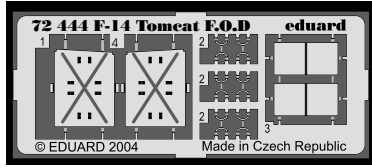

F-14 Tomcat F.O.D.

eduard

72 444

1/72 scale detail set for Italeri kit • sada detailů pro model 1/72 Italeri

used colors
použité barvy **GUNZE**

- 1** RED ČERVENÁ — MR-114
- 2** BLACK ČERNÁ — MR-2

- ★ APPLY EXPRESS MASK AND PAINT BEFORE GLUING
POUŽIT EXPRESS MASK NABARVIT PŘED SLEPENÍM
- ◐ SYMMETRICAL ASSEMBLY
SYMETRICKÁ MONTÁŽ
- ✂ REMOVE
ODSTRANIT
- 🔪 GRIND
OBROUSIT
- 🔧 DRILL HOLE
VRTAT OTVOR
- ↪ BEND
OHNOUT
- ❓ OPTION
VOLBA
- Ⓜ REPLACE
NAHRADIT