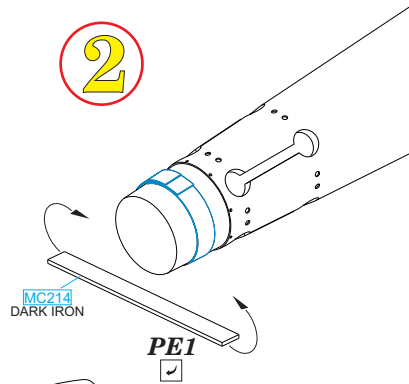

eduard

BEST BRASS RESIN AROUND!

-  REMOVE ODSTRANIT BEND OHNOUT
-  GRIND OBROUSIT ? OPTION VOLBA
-  DRILL HOLE VRTAT OTVOR  REPLACE NAHRADIT
-  SYMMETRICAL ASSEMBLY SYMETRICKÁ MONTÁŽ
-  SCRIBE THE PANEL AND HOLES RYTI
-  REVERSE SIDE OTOČIT