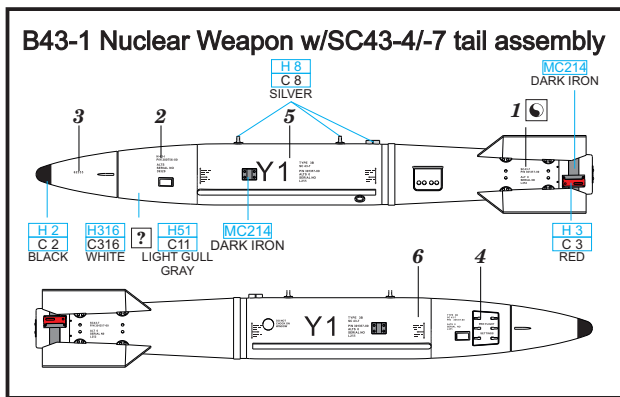

eduard

BEST BRASS RESIN AROUND!

-  REMOVE ODSTRANIT BEND OHNOUT
-  GRIND OBROUSIT ? OPTION VOLBA
-  DRILL HOLE VRTAT OTVOR  REPLACE NAHRADIT
-  SYMMETRICAL ASSEMBLY SYMETRICKÁ MONTÁŽ
-  SCRIBE THE PANEL AND HOLES RYTI
-  REVERSE SIDE OTOČIT