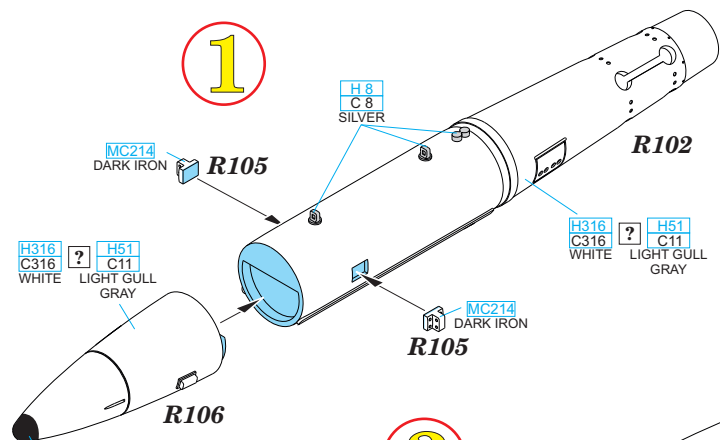

eduard

BEST BRASS RESIN AROUND!

-  REMOVE ODSTRANIT BEND OHNOUT
-  GRIND OBROUSIT ? OPTION VOLBA
-  DRILL HOLE VRTAT OTVOR  REPLACE NAHRADIT
-  SYMMETRICAL ASSEMBLY SYMETRICKÁ MONTÁŽ
-  SCRIBE THE PANEL AND HOLES RYTI
-  REVERSE SIDE OTOČIT