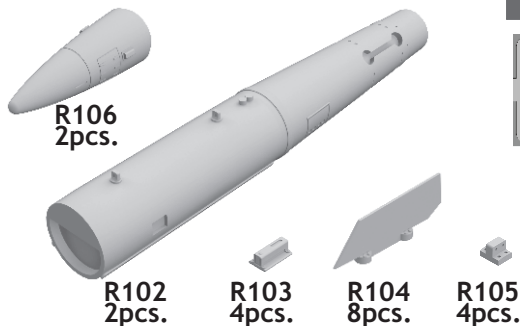

648 448 B43-1 Nuclear Weapon w/SC43-4/-7 tail assembly

eduard
BRASSIN

1/48 scale

COLOURS

GSI Creos (GUNZE)			Mr.METAL COLOR	
AQUEOUS	Mr.COLOR			
[H 2]	[C 2]	BLACK	[MC214]	DARK IRON
[H 3]	[C 3]	RED		
[H 8]	[C 8]	SILVER		
[H51]	[C11]	LIGHT GULL GRAY		
[H316]	[C316]	WHITE		

This product contains metal and resin detail parts for upgrading scale plastic models. When selecting this set make sure that it is for the kit mentioned in product name as these sets are made specifically for that kit. When upgrading the model some cutting or corrections may be necessary for parts to fit accurately. **WARNING!** This set contains small and sharp parts. Work carefully in a ventilated and well-lit room. Safety glasses are recommended. This product is not suitable for children below 14 years of age.

Tento výrobek obsahuje leptané a odlévané detaily pro úpravu a vylepšení plastického modelu. Při výběru sady kovových detailů zkontrolujte, zda je určena pro model, který chcete upravit. Model, pro který je sada určena, je uveden u názvu výrobku. Pro přesnou aplikaci kovových a odlévaných dílů může být zapotřebí upravit díly upravovaného modelu. **POZOR!** Sada obsahuje malé ostré díly. Pracujte ve větrané a dobře osvětlené místnosti. Doporučujeme použití ochranných brýlí. Tento výrobek není vhodný pro děti mladší 14 let.

eduard

BEST BRASS RESIN AROUND!

-  REMOVE ODSTRANIT BEND OHNOUT
-  GRIND OBROUSIT ? OPTION VOLBA
-  DRILL HOLE VRTAT OTVOR  REPLACE NAHRADIT
-  SYMMETRICAL ASSEMBLY SYMETRICKÁ MONTÁŽ
-  SCRIBE THE PANEL AND HOLES RYTI
-  REVERSE SIDE OTOČIT