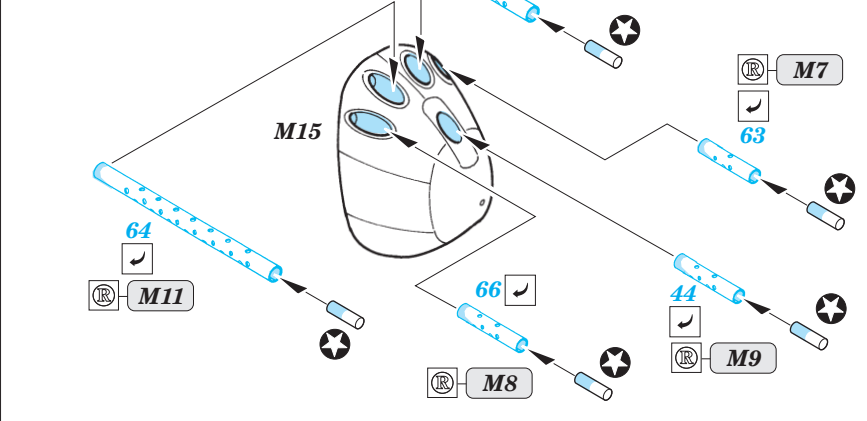

ORIGINAL KIT PARTS
PŮVODNÍ DÍLY STAVEBNICE

PHOTO-ETCHED PARTS
LEPTANÉ DÍLY

PARTS TO BE REMOVED
DÍLY K ODSTRANĚNÍ

FILL
TMELIT

References: Detail&Scale Vol.57 - P-38 Lightning
Aerodetail No.28 - Lockheed P-38 Lightning
Aviation Publ. - Pilots Manual for P-38 Lightning

2 sets

? Late production only

plastic
Ø = 0,8mm
l = 1mm

10 sets

2 sets

2 sets