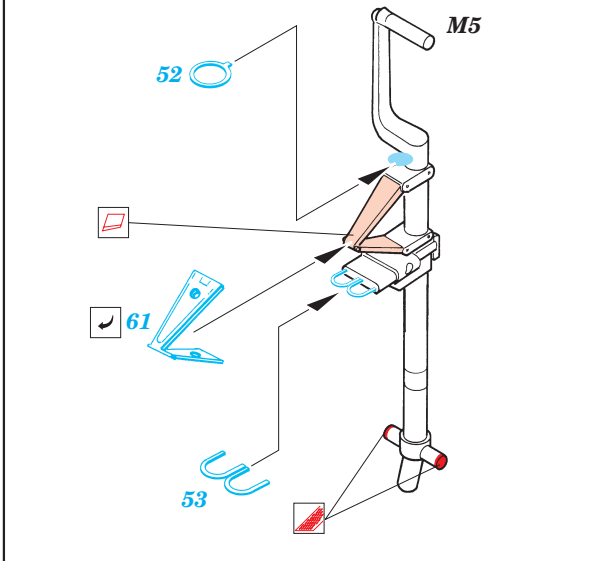

P-38L Lightning

eduard

49 265

1/48 scale detail set for Hasegawa kit • sada detailů pro model 1/48 Hasegawa

Film

- APPLY EXPRESS MASK AND PAINT BEFORE GLUING
POUŽIT EXPRESS MASK A BARVIT PŘED SLEPENÍM
- SYMMETRICAL ASSEMBLY
SYMETRICKÁ MONTÁŽ
- REMOVE
ODSTRANIT
- GRIND
OBROUSIT
- DRILL HOLE
VRTAT OTVOR
- BEND
OHNOUT
- OPTION
VOLBA
- REPLACE
NAHRADIT

ORIGINAL KIT PARTS
PŮVODNÍ DÍLY STAVEBNICE

PHOTO-ETCHED PARTS
LEPTANÉ DÍLY

PARTS TO BE REMOVED
DÍLY K ODSTRANĚNÍ

FILL
TMELIT

References: Detail&Scale Vol.57 - P-38 Lightning
Aerodetail No.28 - Lockheed P-38 Lightning
Aviation Publ. - Pilots Manual for P-38 Lightning

2 sets

? Late production only

plastic
Ø = 0,8mm
l = 1mm

10 sets

2 sets

2 sets