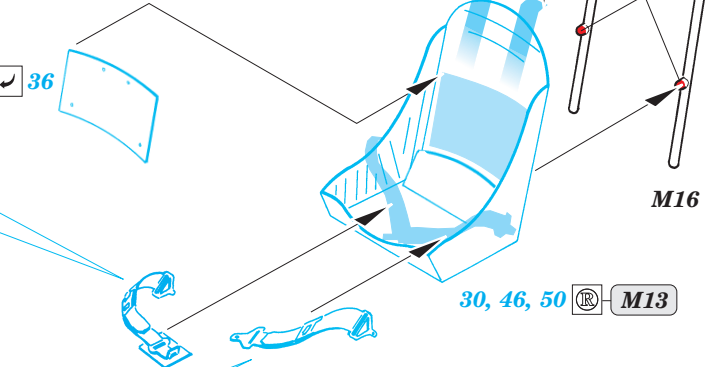

P-38L Lightning

eduard

49 265

1/48 scale detail set for Hasegawa kit • sada detailů pro model 1/48 Hasegawa

Film

- APPLY EXPRESS MASK AND PAINT BEFORE GLUING
POUŽIT EXPRESS MASK A BARVIT PŘED SLEPENÍM
- SYMMETRICAL ASSEMBLY
SYMETRICKÁ MONTÁŽ
- REMOVE
ODSTRANIT
- GRIND
OBROUSIT
- DRILL HOLE
VRTAT OTVOR
- BEND
OHNOUT
- OPTION
VOLBA
- REPLACE
NAHRADIT

ORIGINAL KIT PARTS
PŮVODNÍ DÍLY STAVEBNICE

PHOTO-ETCHED PARTS
LEPTANÉ DÍLY

PARTS TO BE REMOVED
DÍLY K ODSTRANĚNÍ

FILL
TMELIT

References: Detail&Scale Vol.57 - P-38 Lightning
Aerodetail No.28 - Lockheed P-38 Lightning
Aviation Publ. - Pilots Manual for P-38 Lightning

2 sets

? Late production only

plastic
Ø = 0,8mm
l = 1mm

10 sets

2 sets

2 sets