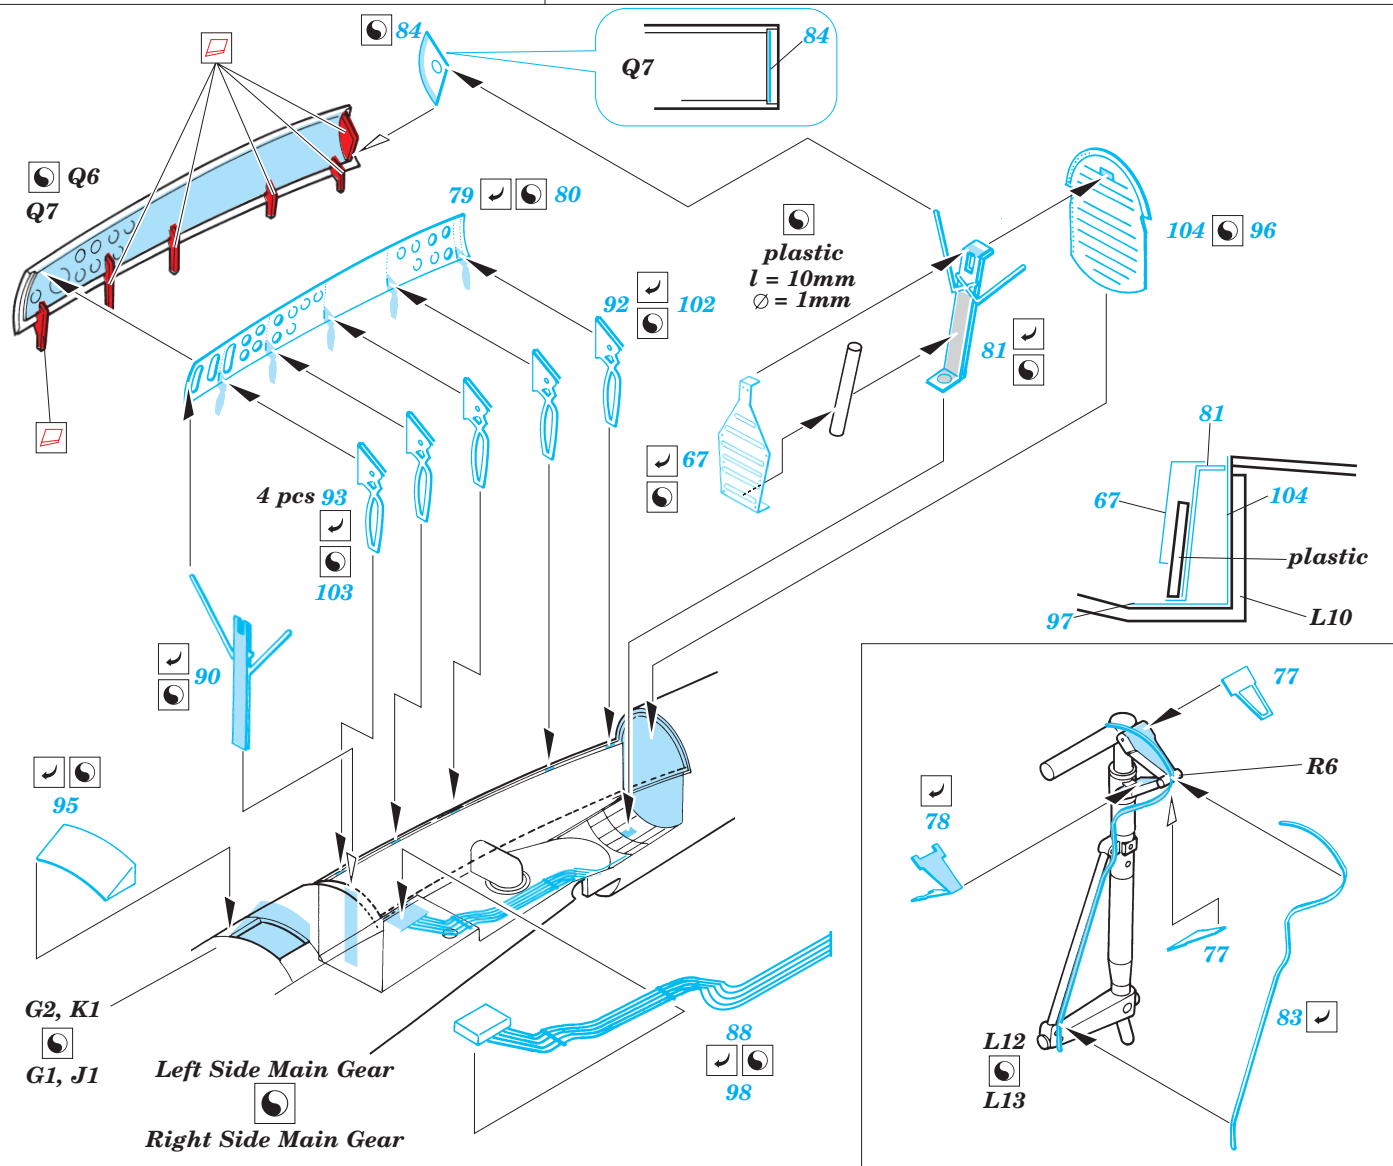

ORIGINAL KIT PARTS
PŮVODNÍ DÍLY STAVEBNICE

PHOTO-ETCHED PARTS
LEPTANÉ DÍLY

PARTS TO BE REMOVED
DÍLY K ODSTRANĚNÍ

FILL
TMELIT

References: Detail&Scale Vol.57 - P-38 Lightning
Aerodetail No.28 - Lockheed P-38 Lightning
Aviation Publ. - Pilots Manual for P-38 Lightning

2 sets

? Late production only

plastic
Ø = 0,8mm
l = 1mm

10 sets

2 sets

2 sets