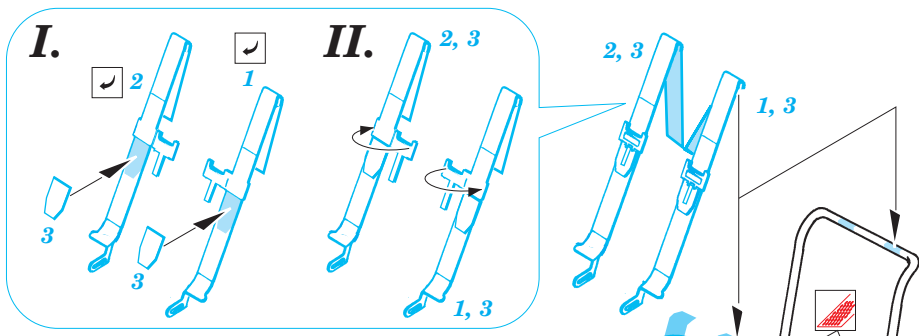

P-38L Lightning

eduard

49 265

1/48 scale detail set for Hasegawa kit • sada detailů pro model 1/48 Hasegawa

Film

- APPLY EXPRESS MASK AND PAINT BEFORE GLUING
POUŽIT EXPRESS MASK A BARVIT PŘED SLEPENÍM
- SYMMETRICAL ASSEMBLY
SYMETRICKÁ MONTÁŽ
- REMOVE
ODSTRANIT
- GRIND
OBROUSIT
- DRILL HOLE
VRTAT OTVOR
- BEND
OHNOUT
- OPTION
VOLBA
- REPLACE
NAHRADIT

ORIGINAL KIT PARTS
PŮVODNÍ DÍLY STAVEBNICE

PHOTO-ETCHED PARTS
LEPTANÉ DÍLY

PARTS TO BE REMOVED
DÍLY K ODSTRANĚNÍ

FILL
TMELIT

References: Detail&Scale Vol.57 - P-38 Lightning
Aerodetail No.28 - Lockheed P-38 Lightning
Aviation Publ. - Pilots Manual for P-38 Lightning

2 sets

? Late production only

plastic
Ø = 0,8mm
l = 1mm

10 sets

2 sets

2 sets