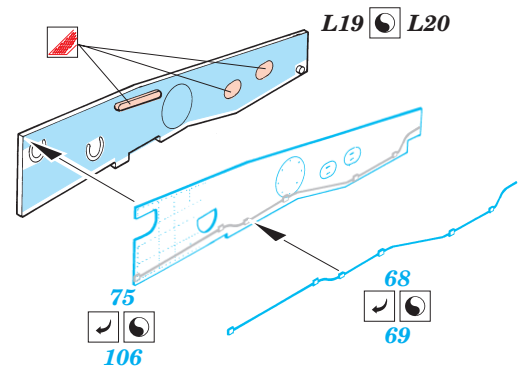

ORIGINAL KIT PARTS
PŮVODNÍ DÍLY STAVEBNICE

PHOTO-ETCHED PARTS
LEPTANÉ DÍLY

PARTS TO BE REMOVED
DÍLY K ODSTRANĚNÍ

FILL
TMELIT

References: Detail&Scale Vol.57 - P-38 Lightning
Aerodetail No.28 - Lockheed P-38 Lightning
Aviation Publ. - Pilots Manual for P-38 Lightning

2 sets

? Late production only

plastic
Ø = 0,8mm
l = 1mm

10 sets

2 sets

2 sets