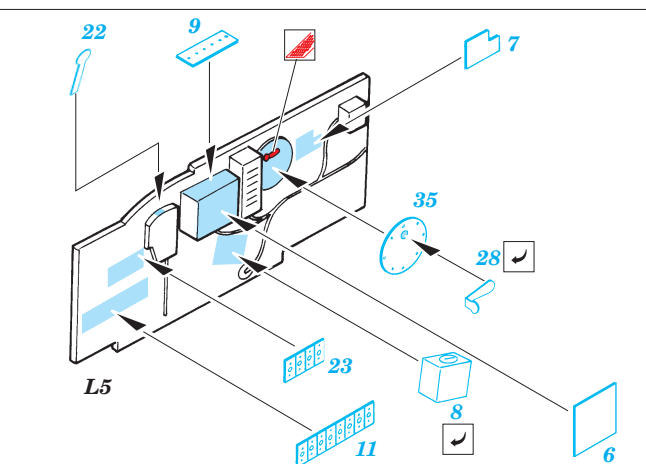

P-38L Lightning

eduard

49 265

1/48 scale detail set for Hasegawa kit • sada detailů pro model 1/48 Hasegawa

Film

- APPLY EXPRESS MASK AND PAINT BEFORE GLUING
POUŽIT EXPRESS MASK A BARVIT PŘED SLEPENÍM
- SYMMETRICAL ASSEMBLY
SYMETRICKÁ MONTÁŽ
- REMOVE
ODSTRANIT
- GRIND
OBROUSIT
- DRILL HOLE
VRTAT OTVOR
- BEND
OHNOUT
- OPTION
VOLBA
- REPLACE
NAHRADIT

ORIGINAL KIT PARTS
PŮVODNÍ DÍLY STAVEBNICE

PHOTO-ETCHED PARTS
LEPTANÉ DÍLY

PARTS TO BE REMOVED
DÍLY K ODSTRANĚNÍ

FILL
TMELIT

References: Detail&Scale Vol.57 - P-38 Lightning
Aerodetail No.28 - Lockheed P-38 Lightning
Aviation Publ. - Pilots Manual for P-38 Lightning

2 sets

? Late production only

plastic
Ø = 0,8mm
l = 1mm

10 sets

2 sets

2 sets