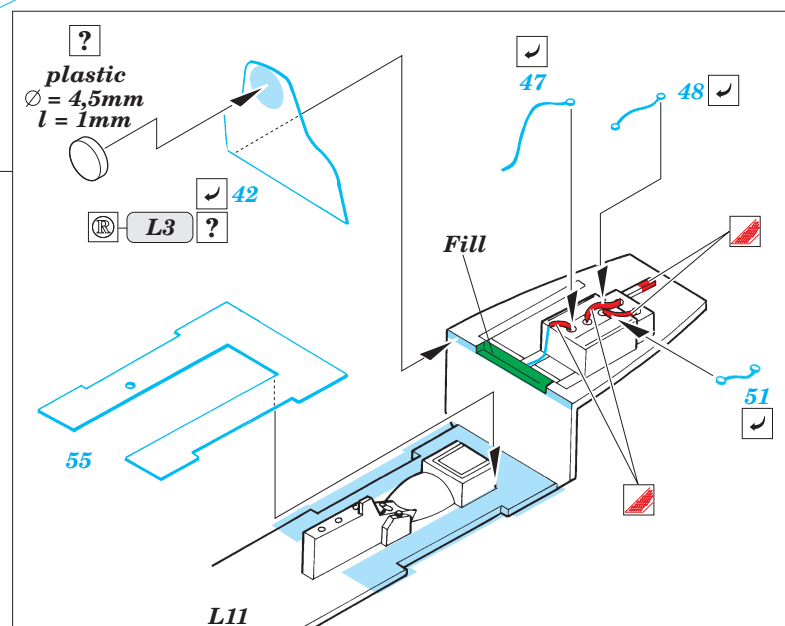

P-38L Lightning

eduard

49 265

1/48 scale detail set for Hasegawa kit • sada detailů pro model 1/48 Hasegawa

Film

- APPLY EXPRESS MASK AND PAINT BEFORE GLUING
POUŽIT EXPRESS MASK A BARVIT PŘED SLEPENÍM
- SYMMETRICAL ASSEMBLY
SYMETRICKÁ MONTÁŽ
- REMOVE
ODSTRANIT
- GRIND
OBROUSIT
- DRILL HOLE
VRTAT OTVOR
- BEND
OHNOUT
- OPTION
VOLBA
- REPLACE
NAHRADIT

ORIGINAL KIT PARTS
PŮVODNÍ DÍLY STAVEBNICE

PHOTO-ETCHED PARTS
LEPTANÉ DÍLY

PARTS TO BE REMOVED
DÍLY K ODSTRANĚNÍ

FILL
TMELIT

References: Detail&Scale Vol.57 - P-38 Lightning
Aerodetail No.28 - Lockheed P-38 Lightning
Aviation Publ. - Pilots Manual for P-38 Lightning

2 sets

? Late production only

plastic
Ø = 0,8mm
l = 1mm

10 sets

2 sets

2 sets