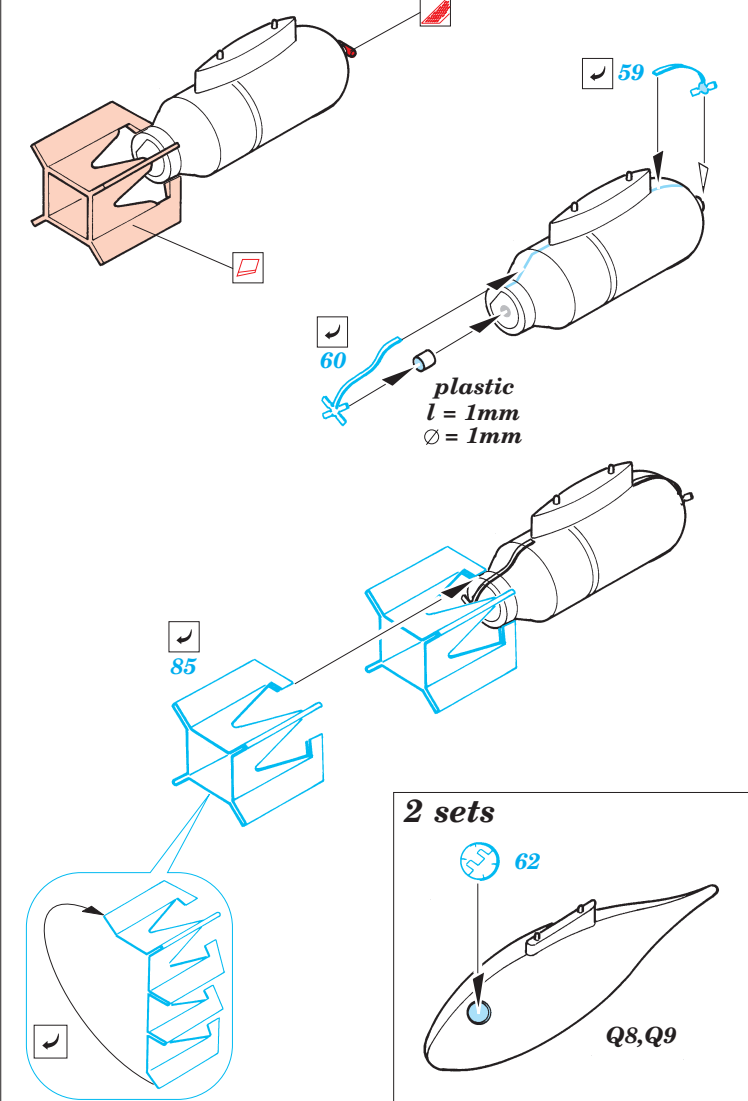

ORIGINAL KIT PARTS
PŮVODNÍ DÍLY STAVEBNICE

PHOTO-ETCHED PARTS
LEPTANÉ DÍLY

PARTS TO BE REMOVED
DÍLY K ODSTRANĚNÍ

FILL
TMELIT

References: Detail&Scale Vol.57 - P-38 Lightning
Aerodetail No.28 - Lockheed P-38 Lightning
Aviation Publ. - Pilots Manual for P-38 Lightning

2 sets

? Late production only

plastic
Ø = 0,8mm
l = 1mm

10 sets

2 sets

2 sets