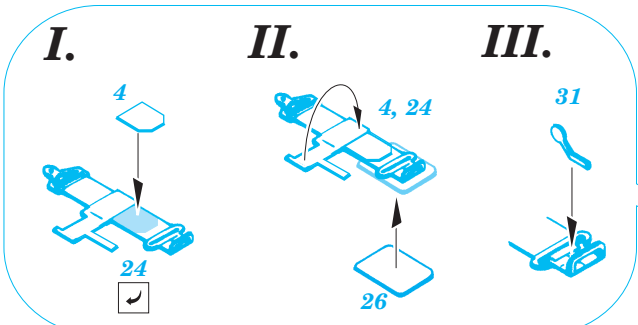

P-38L Lightning

eduard

49 265

1/48 scale detail set for Hasegawa kit • sada detailů pro model 1/48 Hasegawa

Film

- APPLY EXPRESS MASK AND PAINT BEFORE GLUING
POUŽIT EXPRESS MASK A BARVIT PŘED SLEPENÍM
- SYMMETRICAL ASSEMBLY
SYMETRICKÁ MONTÁŽ
- REMOVE
ODSTRANIT
- GRIND
OBROUSIT
- DRILL HOLE
VRTAT OTVOR
- BEND
OHNOUT
- OPTION
VOLBA
- REPLACE
NAHRADIT

ORIGINAL KIT PARTS
PŮVODNÍ DÍLY STAVEBNICE

PHOTO-ETCHED PARTS
LEPTANÉ DÍLY

PARTS TO BE REMOVED
DÍLY K ODSTRANĚNÍ

FILL
TMELIT

References: Detail&Scale Vol.57 - P-38 Lightning
Aerodetail No.28 - Lockheed P-38 Lightning
Aviation Publ. - Pilots Manual for P-38 Lightning

2 sets

? Late production only

plastic
Ø = 0,8mm
l = 1mm

10 sets

2 sets

2 sets