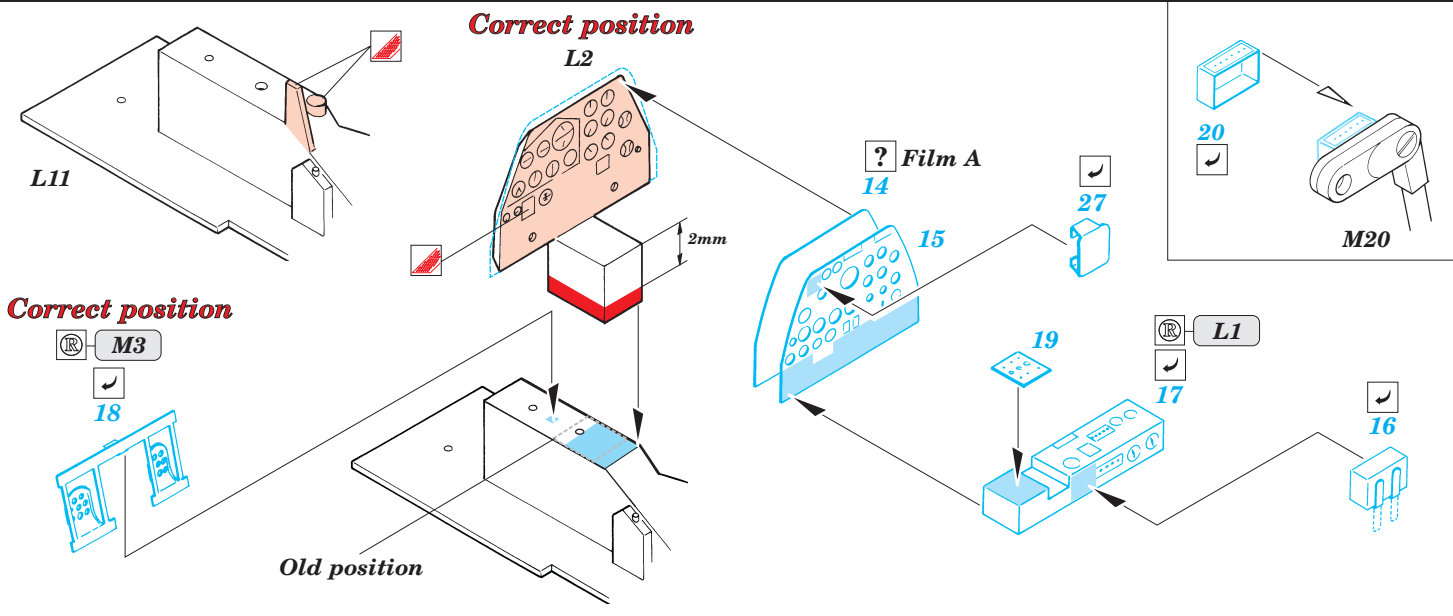

ORIGINAL KIT PARTS
PŮVODNÍ DÍLY STAVEBNICE

PHOTO-ETCHED PARTS
LEPTANÉ DÍLY

PARTS TO BE REMOVED
DÍLY K ODSTRANĚNÍ

FILL
TMELIT

References: Detail&Scale Vol.57 - P-38 Lightning
Aerodetail No.28 - Lockheed P-38 Lightning
Aviation Publ. - Pilots Manual for P-38 Lightning

2 sets

? Late production only

plastic
Ø = 0,8mm
l = 1mm

10 sets

2 sets

2 sets