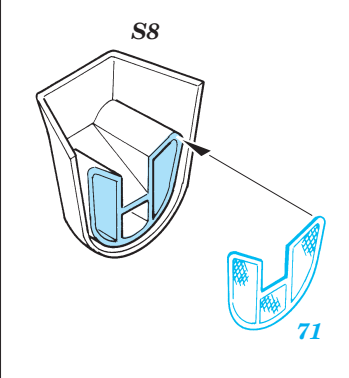

ORIGINAL KIT PARTS
PŮVODNÍ DÍLY STAVEBNICE

PHOTO-ETCHED PARTS
LEPTANÉ DÍLY

PARTS TO BE REMOVED
DÍLY K ODSTRANĚNÍ

FILL
TMELIT

References: Detail&Scale Vol.57 - P-38 Lightning
Aerodetail No.28 - Lockheed P-38 Lightning
Aviation Publ. - Pilots Manual for P-38 Lightning

2 sets

? Late production only

plastic
Ø = 0,8mm
l = 1mm

10 sets

2 sets

2 sets