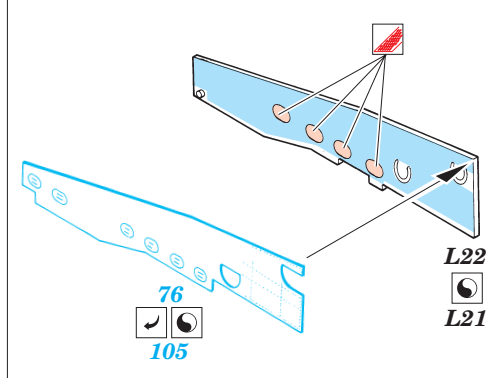

ORIGINAL KIT PARTS
PŮVODNÍ DÍLY STAVEBNICE

PHOTO-ETCHED PARTS
LEPTANÉ DÍLY

PARTS TO BE REMOVED
DÍLY K ODSTRANĚNÍ

FILL
TMELIT

References: Detail&Scale Vol.57 - P-38 Lightning
Aerodetail No.28 - Lockheed P-38 Lightning
Aviation Publ. - Pilots Manual for P-38 Lightning

2 sets

? Late production only

plastic
Ø = 0,8mm
l = 1mm

10 sets

2 sets

2 sets