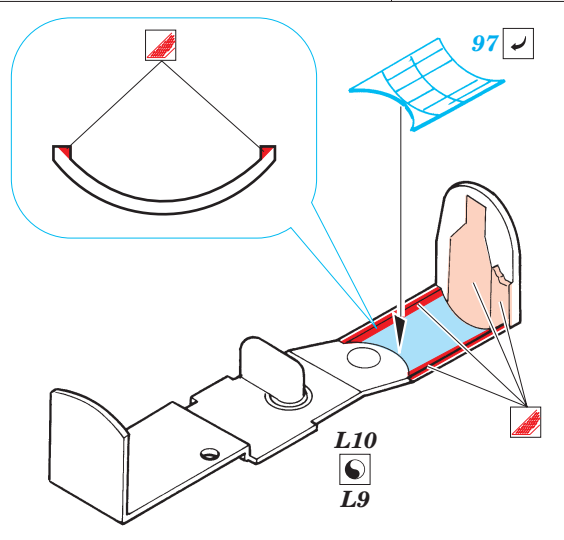

ORIGINAL KIT PARTS
PŮVODNÍ DÍLY STAVEBNICE

PHOTO-ETCHED PARTS
LEPTANÉ DÍLY

PARTS TO BE REMOVED
DÍLY K ODSTRANĚNÍ

FILL
TMELIT

References: Detail&Scale Vol.57 - P-38 Lightning
Aerodetail No.28 - Lockheed P-38 Lightning
Aviation Publ. - Pilots Manual for P-38 Lightning

2 sets

? Late production only

plastic
Ø = 0,8mm
l = 1mm

10 sets

2 sets

2 sets