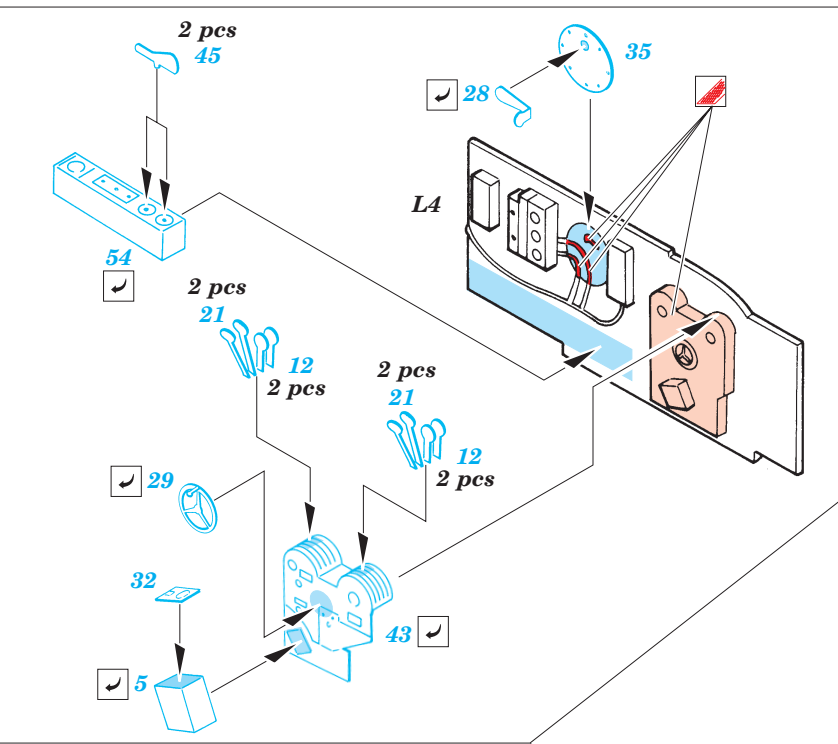

ORIGINAL KIT PARTS
PŮVODNÍ DÍLY STAVEBNICE

PHOTO-ETCHED PARTS
LEPTANÉ DÍLY

PARTS TO BE REMOVED
DÍLY K ODSTRANĚNÍ

FILL
TMELIT

References: Detail&Scale Vol.57 - P-38 Lightning
Aerodetail No.28 - Lockheed P-38 Lightning
Aviation Publ. - Pilots Manual for P-38 Lightning

2 sets

? Late production only

plastic
Ø = 0,8mm
l = 1mm

10 sets

2 sets

2 sets