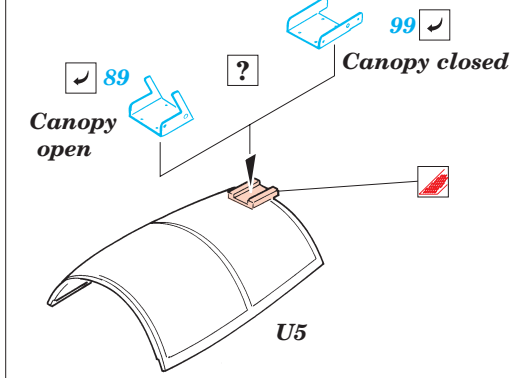

ORIGINAL KIT PARTS
PŮVODNÍ DÍLY STAVEBNICE

PHOTO-ETCHED PARTS
LEPTANÉ DÍLY

PARTS TO BE REMOVED
DÍLY K ODSTRANĚNÍ

FILL
TMELIT

References: Detail&Scale Vol.57 - P-38 Lightning
Aerodetail No.28 - Lockheed P-38 Lightning
Aviation Publ. - Pilots Manual for P-38 Lightning

2 sets

? Late production only

plastic
Ø = 0,8mm
l = 1mm

10 sets

2 sets

2 sets