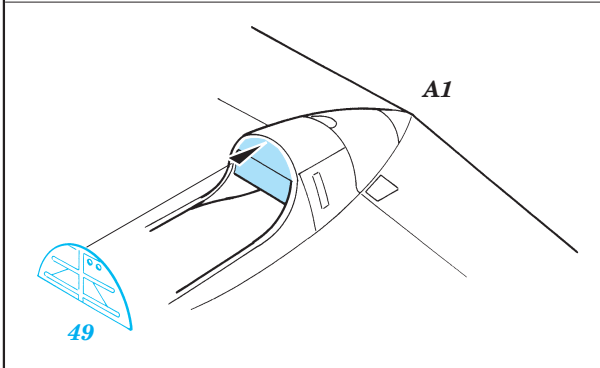

ORIGINAL KIT PARTS
PŮVODNÍ DÍLY STAVEBNICE

PHOTO-ETCHED PARTS
LEPTANÉ DÍLY

PARTS TO BE REMOVED
DÍLY K ODSTRANĚNÍ

FILL
TMELIT

References: Detail&Scale Vol.57 - P-38 Lightning
Aerodetail No.28 - Lockheed P-38 Lightning
Aviation Publ. - Pilots Manual for P-38 Lightning

2 sets

? Late production only

plastic
Ø = 0,8mm
l = 1mm

10 sets

2 sets

2 sets