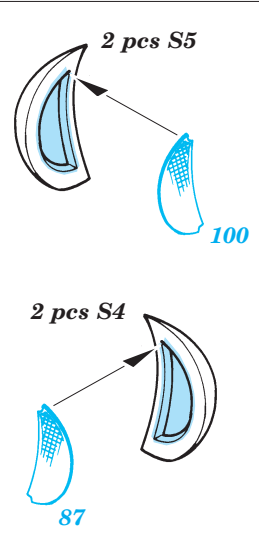

P-38L Lightning

eduard

49 265

1/48 scale detail set for Hasegawa kit • sada detailů pro model 1/48 Hasegawa

Film

- APPLY EXPRESS MASK AND PAINT BEFORE GLUING
POUŽIT EXPRESS MASK A BARVIT PŘED SLEPENÍM
- SYMMETRICAL ASSEMBLY
SYMETRICKÁ MONTÁŽ
- REMOVE
ODSTRANIT
- GRIND
OBROUSIT
- DRILL HOLE
VRTAT OTVOR
- BEND
OHNOUT
- OPTION
VOLBA
- REPLACE
NAHRADIT

ORIGINAL KIT PARTS
PŮVODNÍ DÍLY STAVEBNICE

PHOTO-ETCHED PARTS
LEPTANÉ DÍLY

PARTS TO BE REMOVED
DÍLY K ODSTRANĚNÍ

FILL
TMELIT

References: Detail&Scale Vol.57 - P-38 Lightning
Aerodetail No.28 - Lockheed P-38 Lightning
Aviation Publ. - Pilots Manual for P-38 Lightning

2 sets

? Late production only

plastic
Ø = 0,8mm
l = 1mm

10 sets

2 sets

2 sets