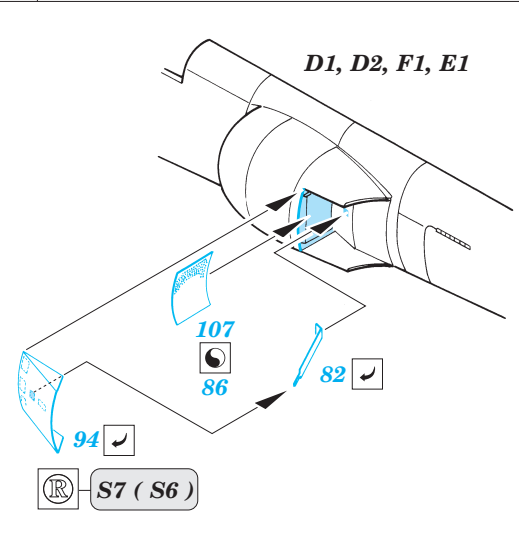

ORIGINAL KIT PARTS
PŮVODNÍ DÍLY STAVEBNICE

PHOTO-ETCHED PARTS
LEPTANÉ DÍLY

PARTS TO BE REMOVED
DÍLY K ODSTRANĚNÍ

FILL
TMELIT

References: Detail&Scale Vol.57 - P-38 Lightning
Aerodetail No.28 - Lockheed P-38 Lightning
Aviation Publ. - Pilots Manual for P-38 Lightning

2 sets

? Late production only

plastic
Ø = 0,8mm
l = 1mm

10 sets

2 sets

2 sets