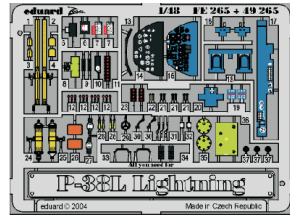

P-38L Lightning

eduard

49 265

1/48 scale detail set for Hasegawa kit • sada detailů pro model 1/48 Hasegawa

Film

- APPLY EXPRESS MASK AND PAINT BEFORE GLUING
POUŽIT EXPRESS MASK A BARVIT PŘED SLEPENÍM
- SYMMETRICAL ASSEMBLY
SYMETRICKÁ MONTÁŽ
- REMOVE
ODSTRANIT
- GRIND
OBROUSIT
- DRILL HOLE
VRTAT OTVOR
- BEND
OHNOUT
- OPTION
VOLBA
- REPLACE
NAHRADIT

ORIGINAL KIT PARTS
PŮVODNÍ DÍLY STAVEBNICE

PHOTO-ETCHED PARTS
LEPTANÉ DÍLY

PARTS TO BE REMOVED
DÍLY K ODSTRANĚNÍ

FILL
TMELIT

References: Detail&Scale Vol.57 - P-38 Lightning
Aerodetail No.28 - Lockheed P-38 Lightning
Aviation Publ. - Pilots Manual for P-38 Lightning

2 sets

? Late production only

plastic
Ø = 0,8mm
l = 1mm

10 sets

2 sets

2 sets