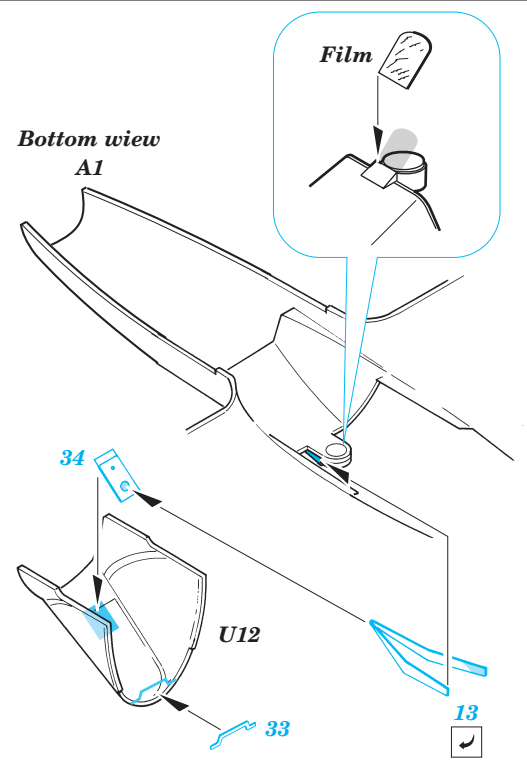

P-38L Lightning

eduard

49 265

1/48 scale detail set for Hasegawa kit • sada detailů pro model 1/48 Hasegawa

Film

- APPLY EXPRESS MASK AND PAINT BEFORE GLUING
POUŽIT EXPRESS MASK A BARVIT PŘED SLEPENÍM
- SYMMETRICAL ASSEMBLY
SYMETRICKÁ MONTÁŽ
- REMOVE
ODSTRANIT
- GRIND
OBROUSIT
- DRILL HOLE
VRTAT OTVOR
- BEND
OHNOUT
- OPTION
VOLBA
- REPLACE
NAHRADIT

ORIGINAL KIT PARTS
PŮVODNÍ DÍLY STAVEBNICE

PHOTO-ETCHED PARTS
LEPTANÉ DÍLY

PARTS TO BE REMOVED
DÍLY K ODSTRANĚNÍ

FILL
TMELIT

References: Detail&Scale Vol.57 - P-38 Lightning
Aerodetail No.28 - Lockheed P-38 Lightning
Aviation Publ. - Pilots Manual for P-38 Lightning

2 sets

? Late production only

plastic
Ø = 0,8mm
l = 1mm

10 sets

2 sets

2 sets