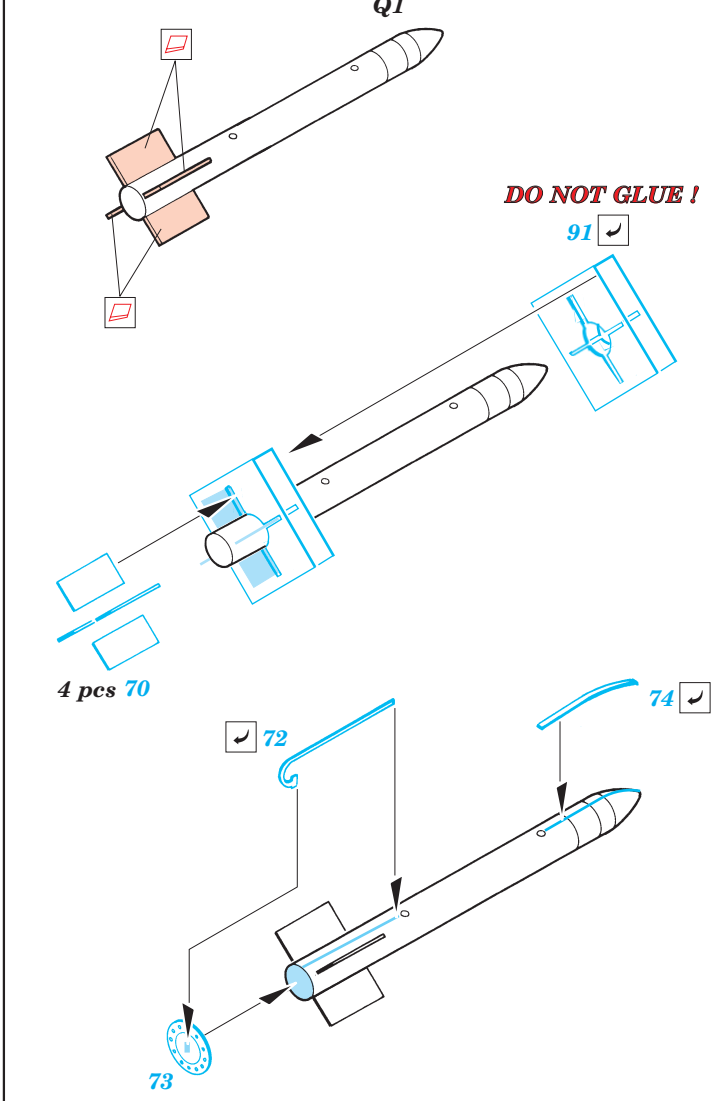

ORIGINAL KIT PARTS
PŮVODNÍ DÍLY STAVEBNICE

PHOTO-ETCHED PARTS
LEPTANÉ DÍLY

PARTS TO BE REMOVED
DÍLY K ODSTRANĚNÍ

FILL
TMELIT

References: Detail&Scale Vol.57 - P-38 Lightning
Aerodetail No.28 - Lockheed P-38 Lightning
Aviation Publ. - Pilots Manual for P-38 Lightning

2 sets

? Late production only

plastic
Ø = 0,8mm
l = 1mm

10 sets

2 sets

2 sets