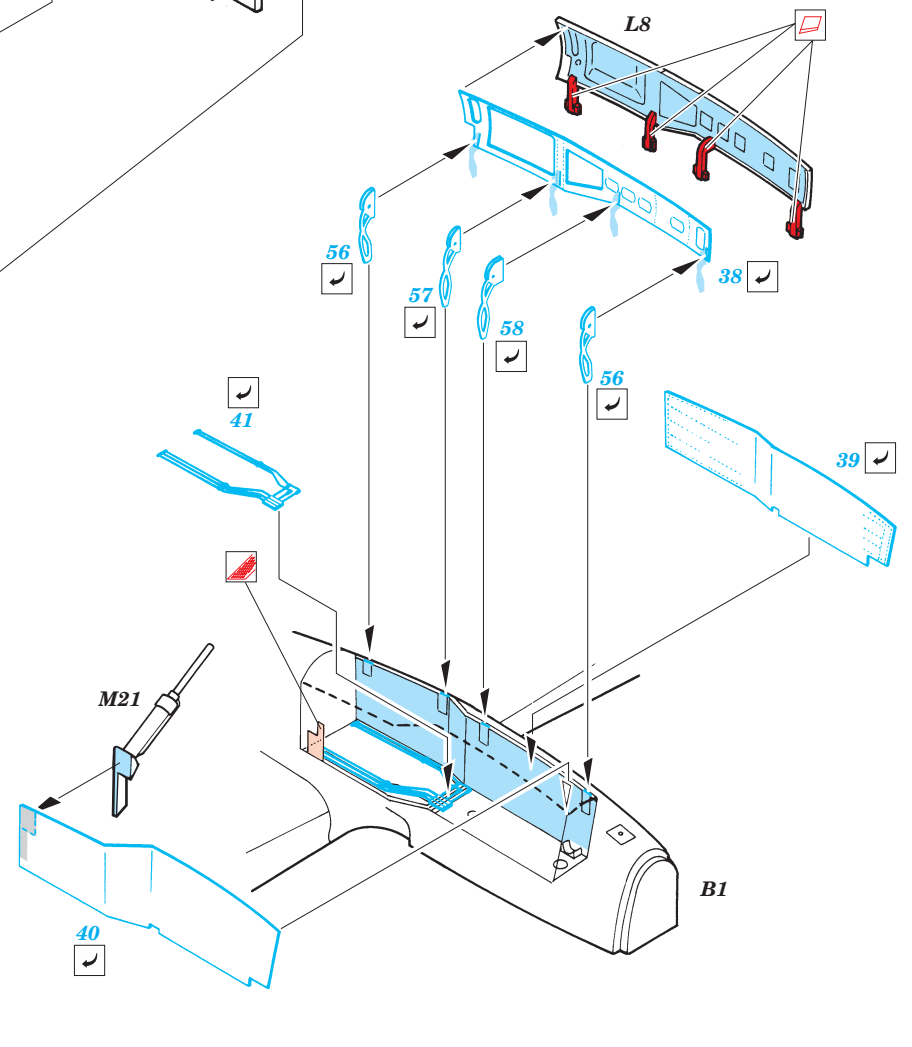

P-38L Lightning

eduard

49 265

1/48 scale detail set for Hasegawa kit • sada detailů pro model 1/48 Hasegawa

Film

- APPLY EXPRESS MASK AND PAINT BEFORE GLUING
POUŽIT EXPRESS MASK A BARVIT PŘED SLEPENÍM
- SYMMETRICAL ASSEMBLY
SYMETRICKÁ MONTÁŽ
- REMOVE
ODSTRANIT
- GRIND
OBROUSIT
- DRILL HOLE
VRTAT OTVOR
- BEND
OHNOUT
- OPTION
VOLBA
- REPLACE
NAHRADIT

ORIGINAL KIT PARTS
PŮVODNÍ DÍLY STAVEBNICE

PHOTO-ETCHED PARTS
LEPTANÉ DÍLY

PARTS TO BE REMOVED
DÍLY K ODSTRANĚNÍ

FILL
TMELIT

References: Detail&Scale Vol.57 - P-38 Lightning
Aerodetail No.28 - Lockheed P-38 Lightning
Aviation Publ. - Pilots Manual for P-38 Lightning

2 sets

? Late production only

plastic
Ø = 0,8mm
l = 1mm

10 sets

2 sets

2 sets