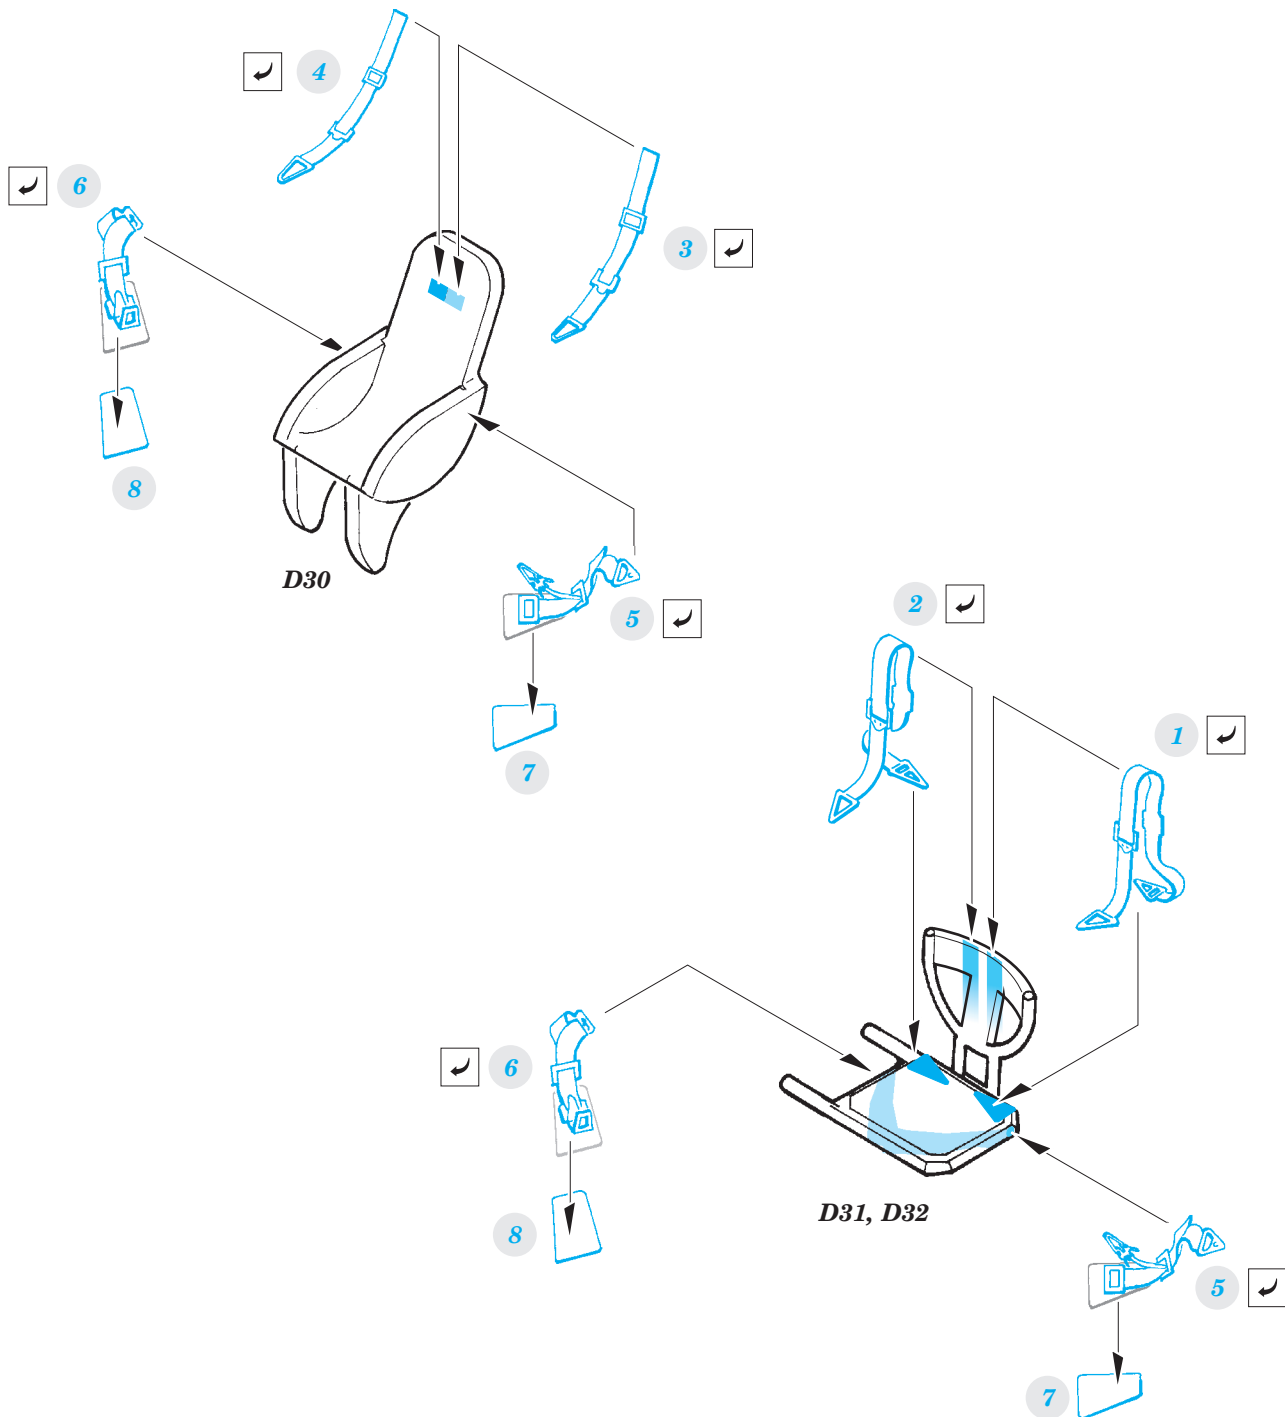

He 111 H-6 seatbelts STEEL

eduard

73 573

detail set for 1/72 AIRFIX A07007 kit • sada detailů pro stavebnici 1/72 AIRFIX A07007

- ★ APPLY EXPRESS MASK AND PAINT BEFORE GLUING
POUŽIT EXPRESS MASK NABARVIT PŘED SLEPENÍM
- ☯ SYMMETRICAL ASSEMBLY
SYMETRICKÁ MONTÁŽ
- ☐ REMOVE
ODSTRANIT
- ☐ GRIND
OBROUSIT
- ☐ DRILL HOLE
VRTAT OTVOR
- 1 COLORED ETCHED PARTS
LEPTANÉ BAREVNÉ DÍLY
- 1 ETCHED PARTS
LEPTANÉ NEBAREVNÉ DÍLY
- 1 ORIGINAL KIT PARTS
PŮVODNÍ DÍLY STAVEBNICE
- ↷ BEND
OHNOUT
- ? OPTION
VOLBA
- Ⓜ REPLACE
NAHRADIT

ORIGINAL KIT PARTS
PŮVODNÍ DÍLY STAVEBNICE

PHOTO-ETCHED PARTS
LEPTANÉ DÍLY

PARTS TO BE REMOVED
DÍLY K ODSTRANĚNÍ

FILL
TMELIT

Related products: **72 634 He 111H-6 exterior**
SS 574 He 111H-6 interior
73 574 He 111H-6 interior