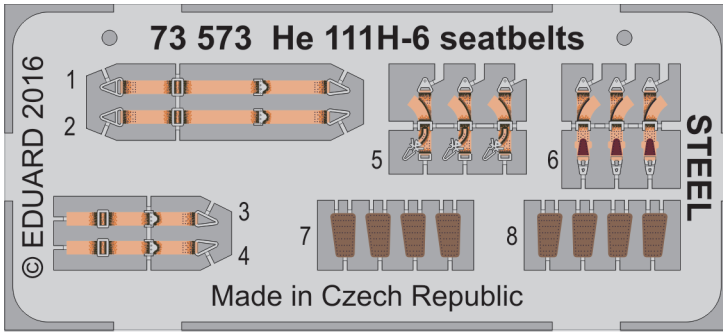

He 111 H-6 seatbelts STEEL

eduard

73 573

detail set for 1/72 AIRFIX A07007 kit • sada detailů pro stavebnici 1/72 AIRFIX A07007

- ★ APPLY EXPRESS MASK AND PAINT BEFORE GLUING
POUŽIT EXPRESS MASK NABARVIT PŘED SLEPENÍM
- ☯ SYMMETRICAL ASSEMBLY
SYMETRICKÁ MONTÁŽ
- ☐ REMOVE
ODSTRANIT
- ☐ GRIND
OBROUSIT
- ☐ DRILL HOLE
VRTAT OTVOR
- 1 COLORED ETCHED PARTS
LEPTANÉ BAREVNÉ DÍLY
- 1 ETCHED PARTS
LEPTANÉ NEBAREVNÉ DÍLY
- 1 ORIGINAL KIT PARTS
PŮVODNÍ DÍLY STAVEBNICE
- ↷ BEND
OHNOUT
- ? OPTION
VOLBA
- Ⓜ REPLACE
NAHRADIT

ORIGINAL KIT PARTS
PŮVODNÍ DÍLY STAVEBNICE

PHOTO-ETCHED PARTS
LEPTANÉ DÍLY

PARTS TO BE REMOVED
DÍLY K ODSTRANĚNÍ

FILL
TMELIT

Related products: **72 634 He 111H-6 exterior**
SS 574 He 111H-6 interior
73 574 He 111H-6 interior