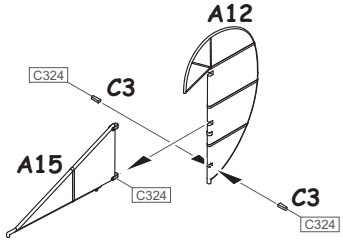

INSTRUCTION SIGNS * INSTR. SYMBOLY * INSTRUKTION SINNBILDEN * SYMBOLES

OPTIONAL
FACULTATIV
NACH BELIEBEN
VOLBA

BEND
PLIER SIL VOUS PLAIT
BITTE BIEGEN
OHNOUIT

OPEN HOLE
FAIRE UN TROU
OFFNEN
VYVRTAT OTVOR

SYMMETRICAL ASSEMBLY
MONTAGE SYMÉTRIQUE
SYMMETRISCHE AUFBAU
SYMETRICKÁ MONTÁŽ

NOTCH
L INCISION
DER EINSCHNITT
ZÁREZ

REMOVE
RETIRER
ENTFERNEN
ODRŮZNOUIT

2 pcs.

Fokker D.VII MÁG, Hungarian Red Army

ALUMINIUM	Mc218
WHITE	H11 62
DOPPED LINEN SAIL COLOUR	H85 45
BRASS	Mc219
GREY	H51 11
GREY	H61 324
WOOD	H37 43
BURNT IRON	H76 61
RED BROWN	H47 41