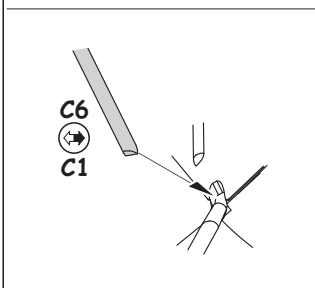

INSTRUCTION SIGNS * INSTR. SYMBOLY * INSTRUKTION SINNBILDEN * SYMBOLES

OPTIONAL
FACULTATIV
NACH BELIEBEN
VOLBA

BEND
PLIER SIL VOUS PLAIT
BITTE BIEGEN
OHNOUIT

OPEN HOLE
FAIRE UN TROU
OFFNEN
VYVRTAT OTVOR

SYMMETRICAL ASSEMBLY
MONTAGE SYMÉTRIQUE
SYMMETRISCHE AUFBAU
SYMETRICKÁ MONTÁŽ

NOTCH
L INCISION
DER EINSCHNITT
ZÁREZ

REMOVE
RETIRER
ENTFERNEN
ODRŮZNOUIT

2 pcs.

Fokker D.VII MÁG, Hungarian Red Army

ALUMINIUM	Mc218
WHITE	H11 62
DOPPED LINEN SAIL COLOUR	H85 45
BRASS	Mc219
GREY	H51 11
GREY	H61 324
WOOD	H37 43
BURNT IRON	H76 61
RED BROWN	H47 41