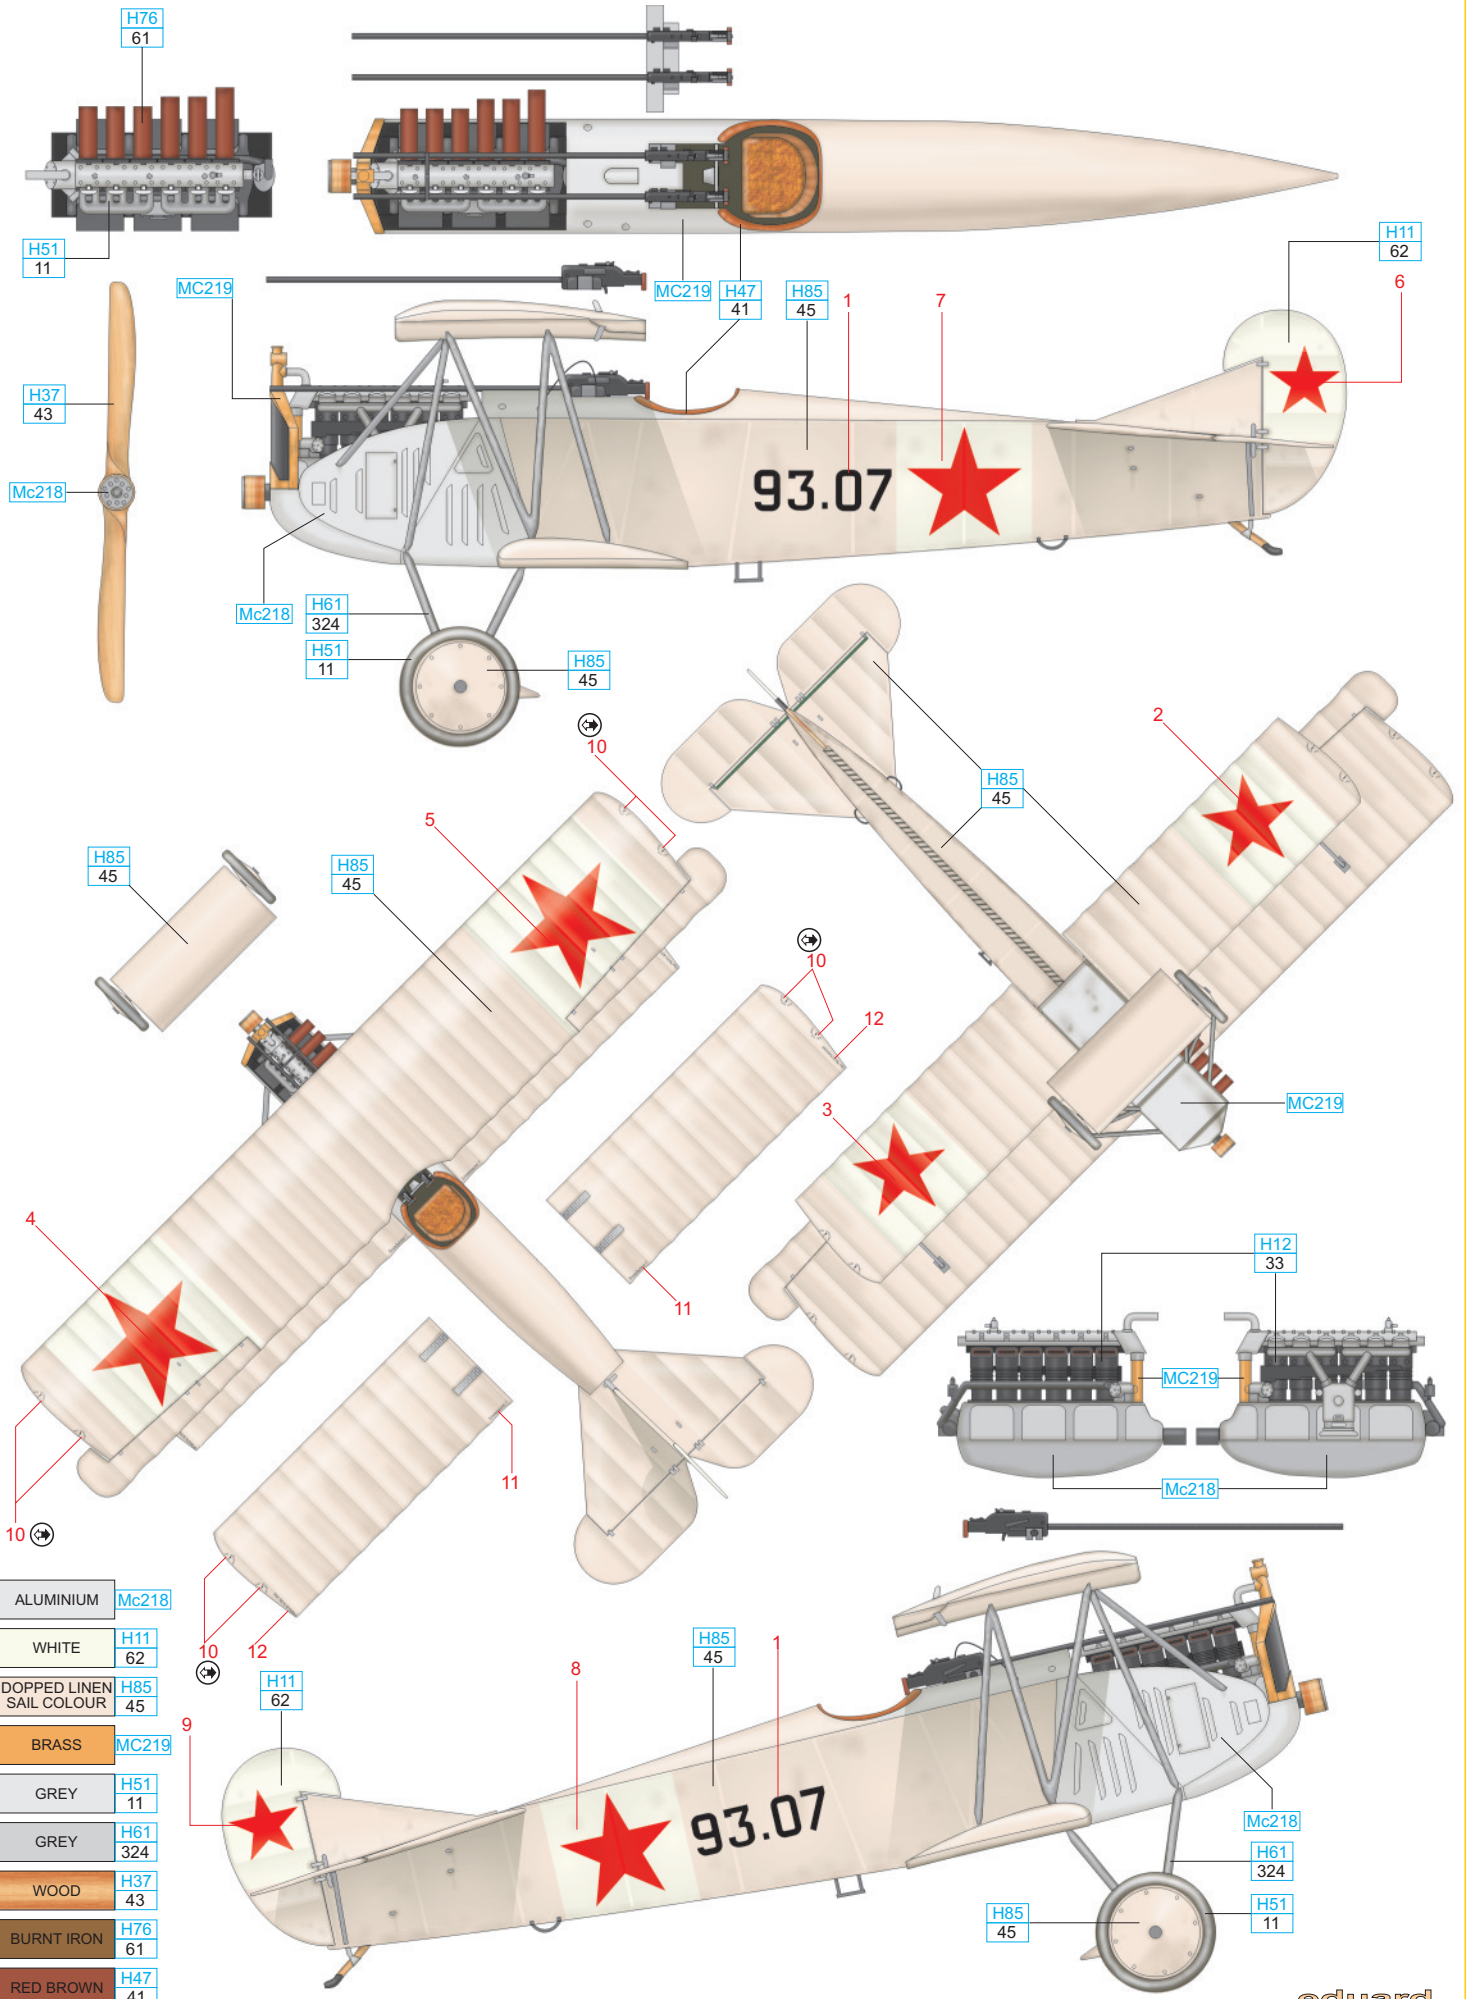

X>

Mr.COLOR	
C8	SILVER
C11	LIGHT GRAY
C12	FLAT BLACK
C41	RED BROWN
C43	WOOD BROWN

Mr.COLOR	
C45	SAIL COLOR
C61	BURNT IRON
C62	FLAT WHITE
C324	LIGHT GRAY

Mr. METAL COLOR	
MC212	IRON
MC214	DARK IRON
MC218	ALUMINIUM
MC219	BRASS

INSTRUCTION SIGNS * INSTR. SYMBOLY * INSTRUKTION SINNBILDEN * SYMBOLES

OPTIONAL
FACULTATIV
NACH BELIEBEN
VOLBA

BEND
PLIER SIL VOUS PLAIT
BITTE BIEGEN
OHNOUIT

OPEN HOLE
FAIRE UN TROU
OFFNEN
VYVRTAT OTVOR

SYMMETRICAL ASSEMBLY
MONTAGE SYMÉTRIQUE
SYMMETRISCHE AUFBAU
SYMETRICKÁ MONTÁŽ

NOTCH
L INCISION
DER EINSCHNITT
ZÁREZ

REMOVE
RETIRER
ENTFERNEN
ODRŮZNOUIT

2 pcs.

Fokker D.VII MÁG, Hungarian Red Army

ALUMINIUM	Mc218
WHITE	H11 62
DOPPED LINEN SAIL COLOUR	H85 45
BRASS	Mc219
GREY	H51 11
GREY	H61 324
WOOD	H37 43
BURNT IRON	H76 61
RED BROWN	H47 41