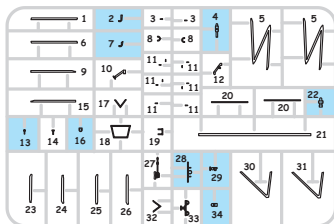

G>

C>

X>