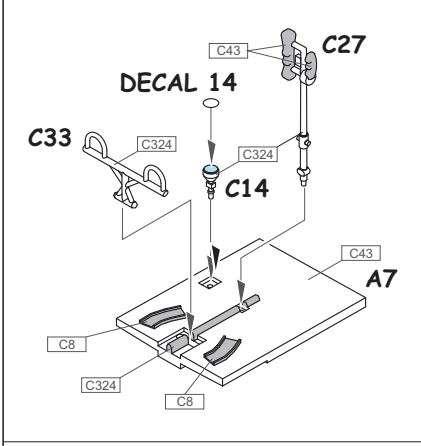

INSTRUCTION SIGNS * INSTR. SYMBOLY * INSTRUKTION SINNBILDEN * SYMBOLES

OPTIONAL
FACULTATIV
NACH BELIEBEN
VOLBA

BEND
PLIER SIL VOUS PLAIT
BITTE BIEGEN
OHNOUIT

OPEN HOLE
FAIRE UN TROU
OFFNEN
VYVRTAT OTVOR

SYMMETRICAL ASSEMBLY
MONTAGE SYMÉTRIQUE
SYMMETRISCHE AUFBAU
SYMETRICKÁ MONTÁŽ

NOTCH
L INCISION
DER EINSCHNITT
ZÁREZ

REMOVE
RETIRER
ENTFERNEN
ODRŮZNOUIT

2 pcs.

Fokker D.VII MÁG, Hungarian Red Army

ALUMINIUM	Mc218
WHITE	H11 62
DOPPED LINEN SAIL COLOUR	H85 45
BRASS	Mc219
GREY	H51 11
GREY	H61 324
WOOD	H37 43
BURNT IRON	H76 61
RED BROWN	H47 41