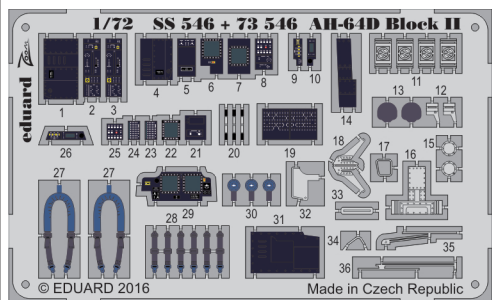

AH-64D Block II

detail set for 1/72 ACADEMY No. 12514 kit • sada detailů pro stavebnici 1/72 ACADEMY No. 12514

eduard

73 546

- APPLY EXPRESS MASK AND PAINT BEFORE GLUING
POUŽIT EXPRESS MASK NABARVIT PŘED SLEPENÍM
- SYMMETRICAL ASSEMBLY
SYMETRICKÁ MONTÁŽ
- REMOVE
ODSTRANIT
- GRIND
OBROUSIT
- DRILL HOLE
VRTÁT OTVOR
- BEND
OHNOUT
- OPTION
VOLBA
- REPLACE
NAHRADIT
- 1** COLORED ETCHED PARTS
LEPTANÉ BAREVNÉ DÍLY
- 1** ETCHED PARTS
LEPTANÉ NEBAREVNÉ DÍLY
- 1** ORIGINAL KIT PARTS
PŮVODNÍ DÍLY STAVEBNICE

ORIGINAL KIT PARTS
PŮVODNÍ DÍLY STAVEBNICE

PHOTO-ETCHED PARTS
LEPTANÉ DÍLY

PARTS TO BE REMOVED
DÍLY K ODSTRANĚNÍ

FILL
TMELIT