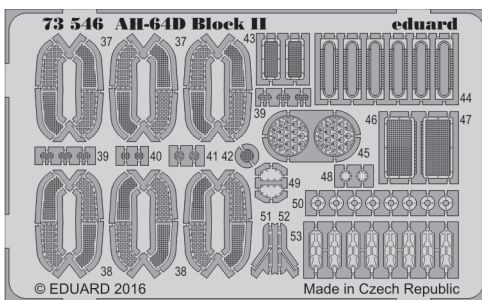

AH-64D Block II

detail set for 1/72 ACADEMY No. 12514 kit • sada detailů pro stavebnici 1/72 ACADEMY No. 12514

eduard

73 546

- APPLY EXPRESS MASK AND PAINT BEFORE GLUING
POUŽIT EXPRESS MASK NABARVIT PŘED SLEPENÍM
- SYMMETRICAL ASSEMBLY
SYMETRICKÁ MONTÁŽ
- REMOVE
ODSTRANIT
- GRIND
OBROUSIT
- DRILL HOLE
VRTÁT OTVOR
- BEND
OHNOUT
- OPTION
VOLBA
- REPLACE
NAHRADIT
- 1** COLORED ETCHED PARTS
LEPTANÉ BAREVNÉ DÍLY
- 1** ETCHED PARTS
LEPTANÉ NEBAREVNÉ DÍLY
- 1** ORIGINAL KIT PARTS
PŮVODNÍ DÍLY STAVEBNICE

ORIGINAL KIT PARTS
PŮVODNÍ DÍLY STAVEBNICE

PHOTO-ETCHED PARTS
LEPTANÉ DÍLY

PARTS TO BE REMOVED
DÍLY K ODSTRANĚNÍ

FILL
TMELIT